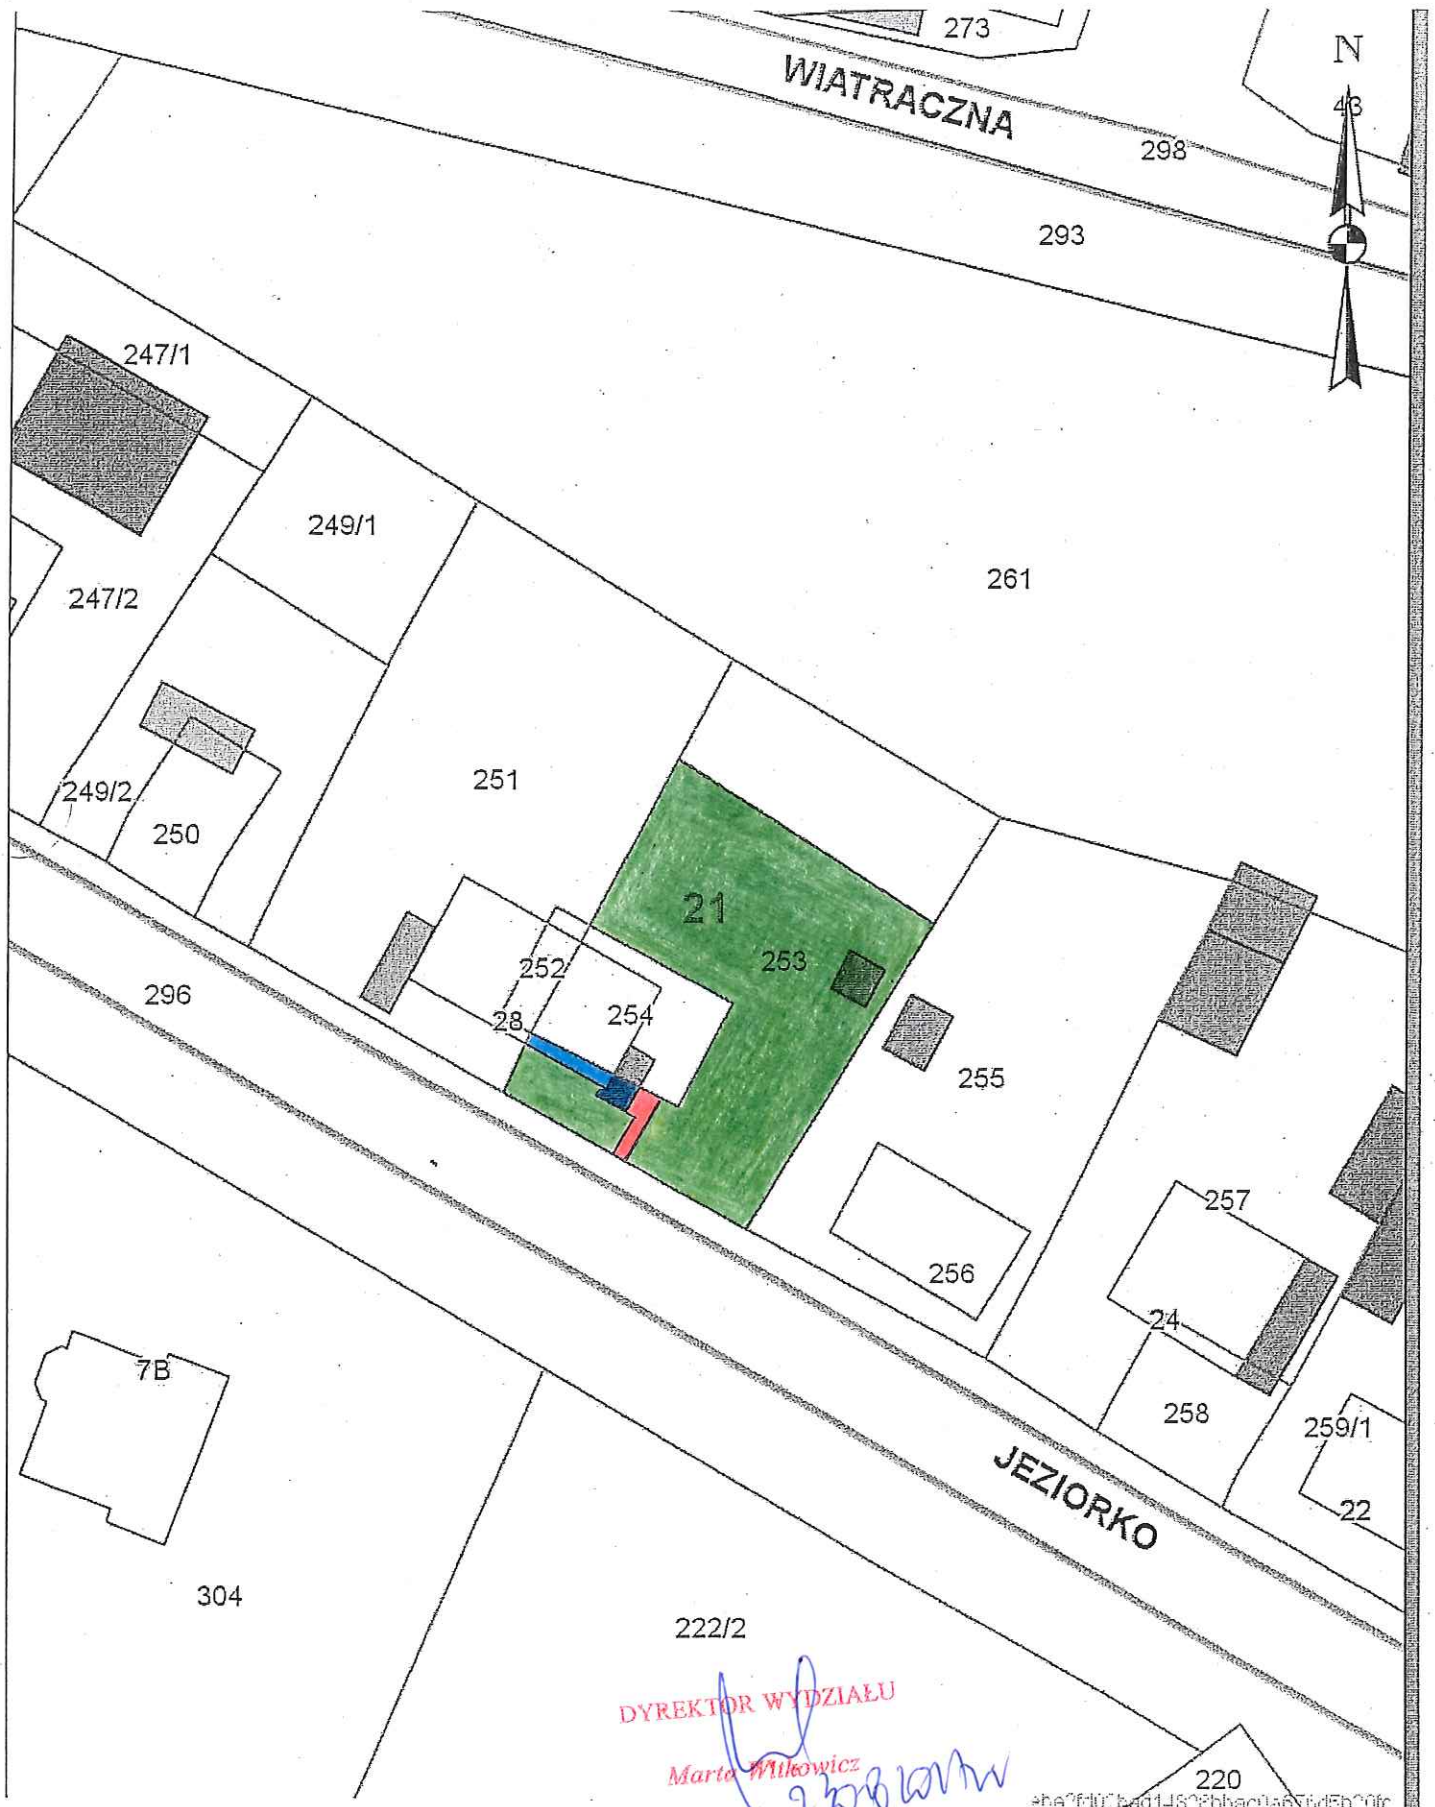

Załącznik graficzny do zarządzenia nr
Prezydenta Miasta Krakowa z dnia

Część działki nr 253 obr. 21 Nowa Huta przeznaczona do oddania w dzierżawę na cele:

-  fragment domu mieszkalnego (mieszkalny)
-  dojazd
-  zielen przydomowa