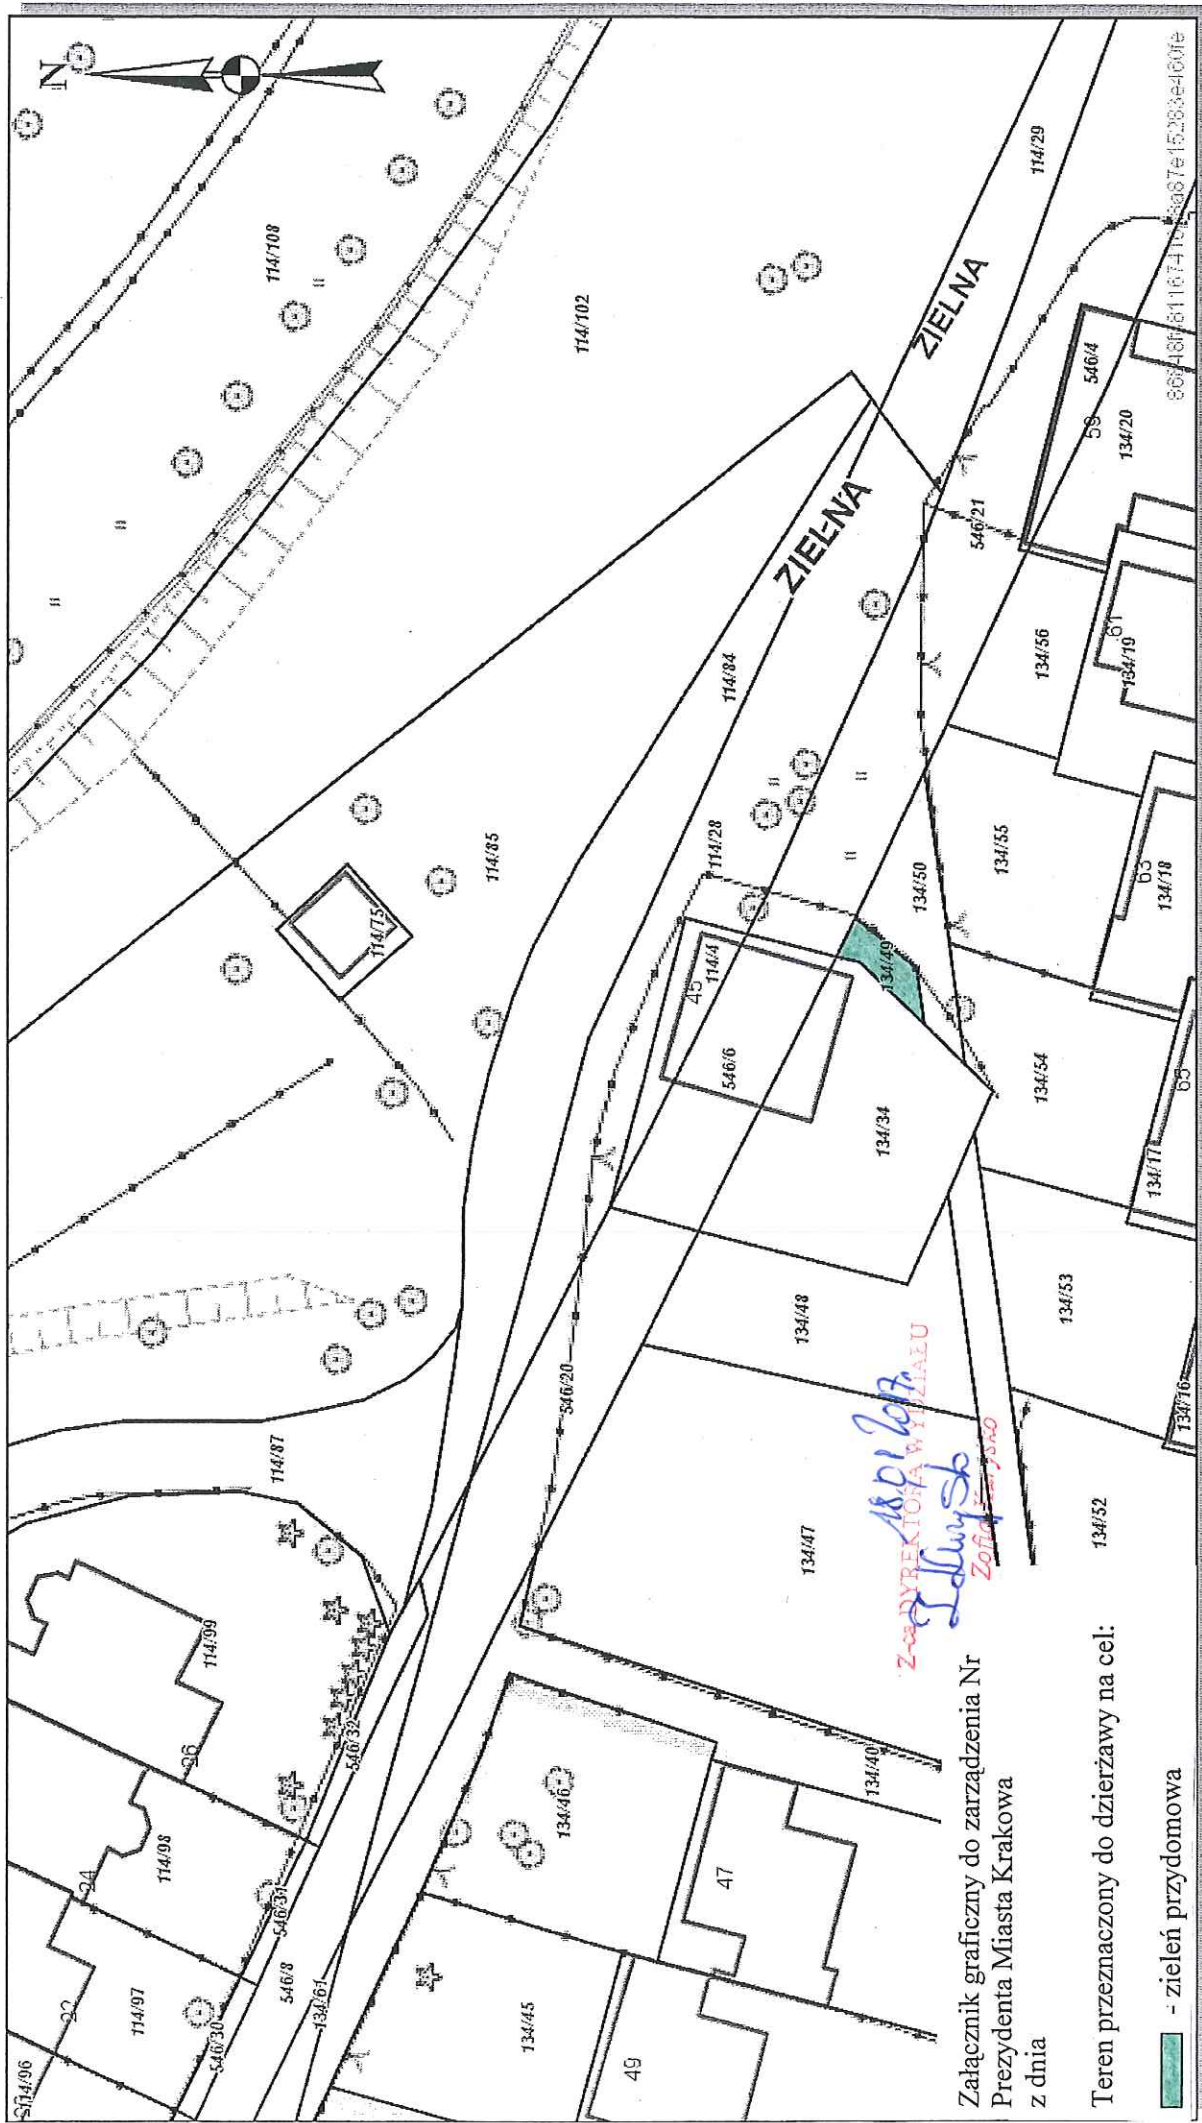

Skala 1 : 500

mapa przygotowana przy użyciu  
Internetowego Serwera Danych Przestrzennych

*18.01.2017*  
*Lidia*  
ZBIENIEKATORIA WYDZIAŁU  
Zofia 25.00

Załącznik graficzny do zarządzenia Nr  
Prezydenta Miasta Krakowa  
z dnia

Teren przeznaczony do dzierżawy na cel:

 - zielenie przydomowa

Udostępniane informacje nie są dokumentami w postępowaniach administracyjnych i innych.  
Dokumenty należy zamawiać w Wydziale Geodezji co podlega opłatom zgodnie z zał. do ustawy z dn. 5 czerwca 2014 r. o zmianie ustawy - Prawo geodezyjne i kartograficzne oraz ustawy o postępowaniu egzekucyjnym w administracji (Dz. U. 2014 poz. 897).