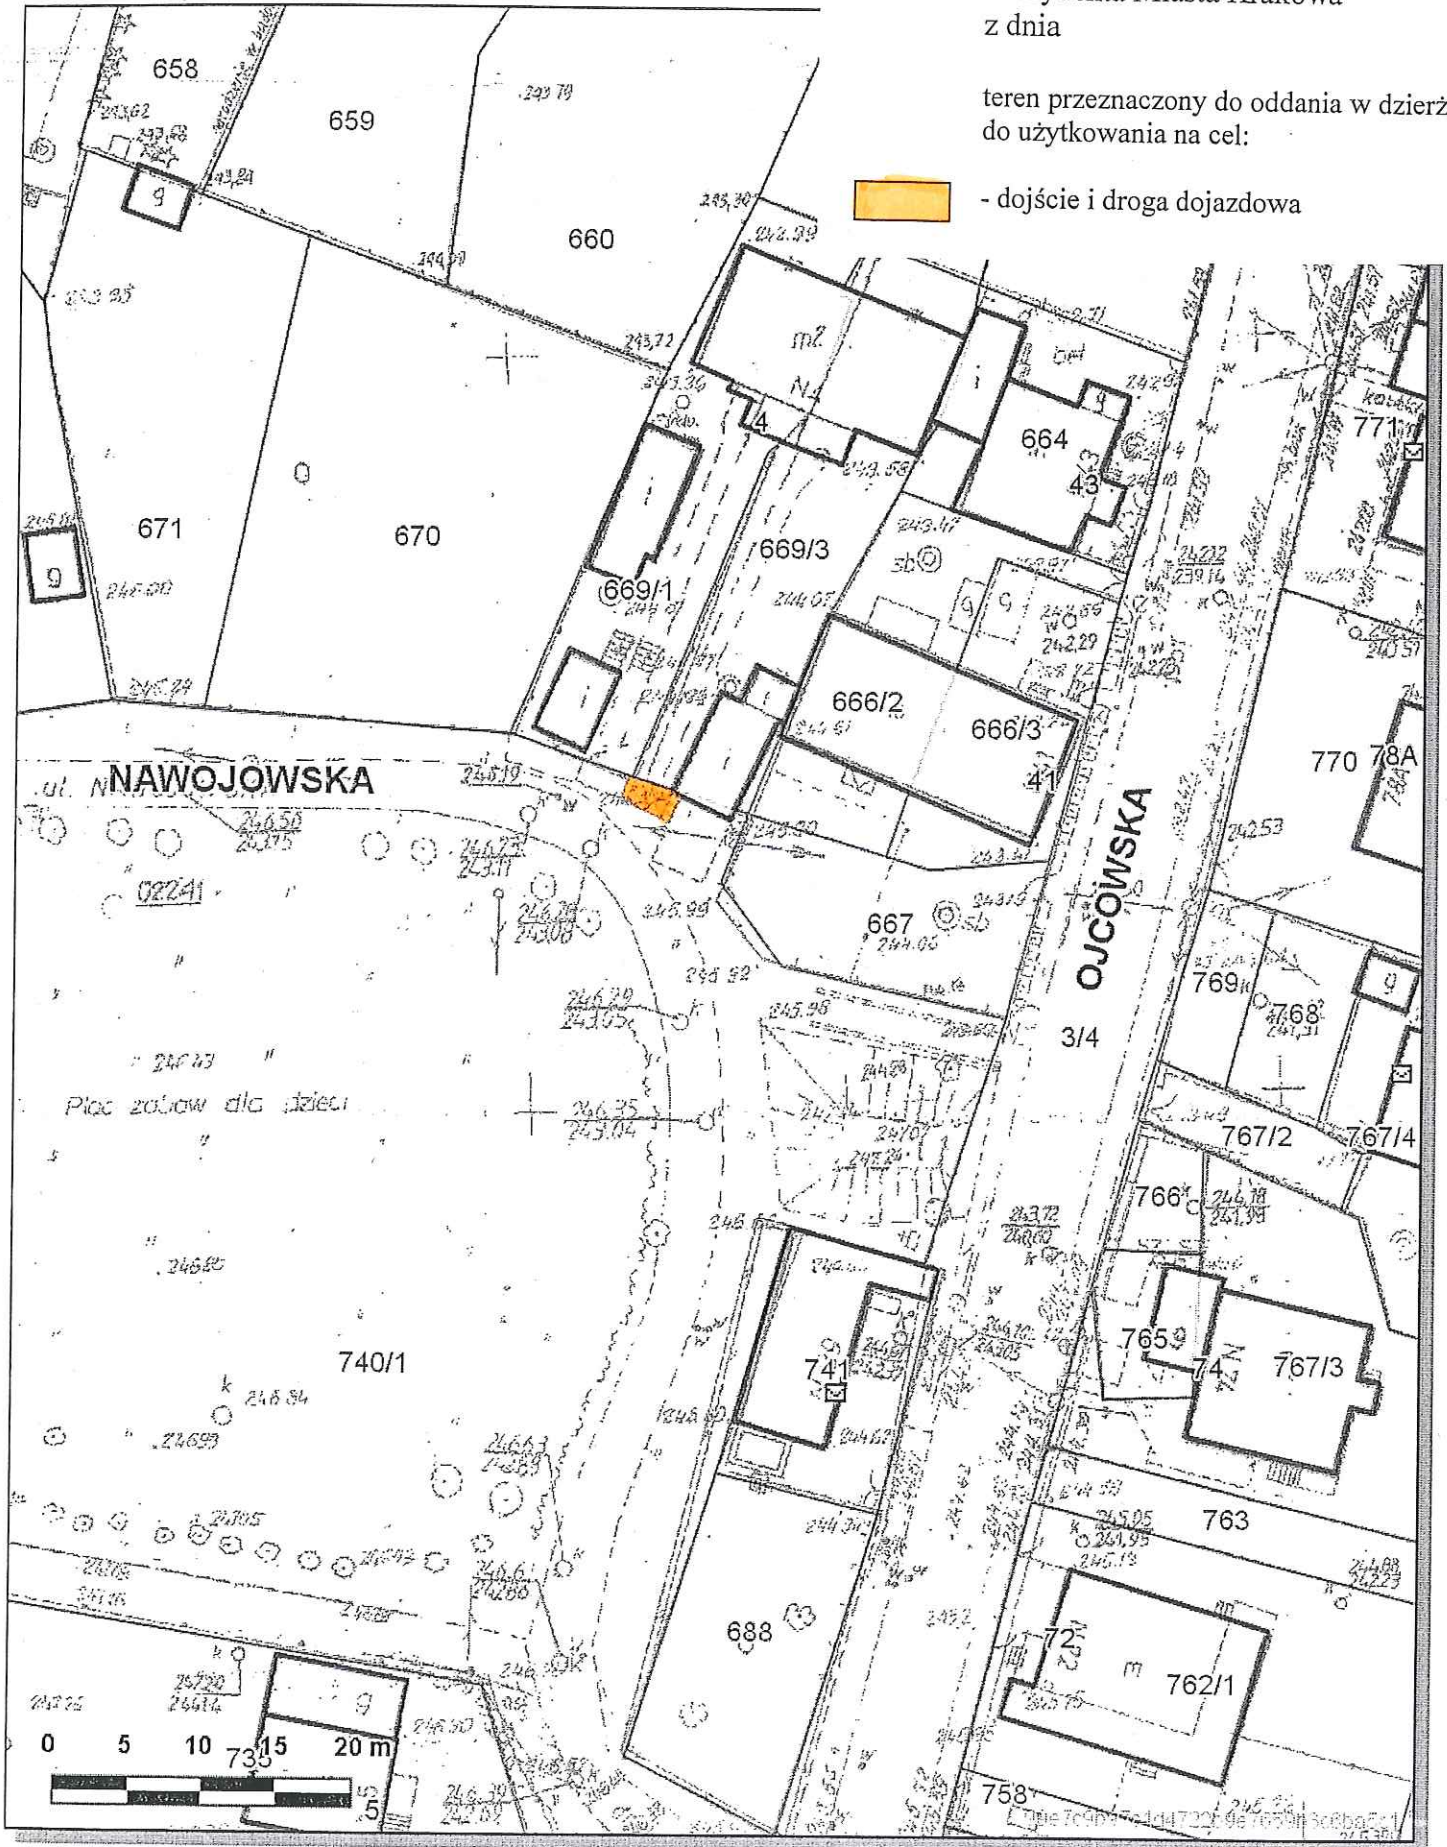

Skala 1 : 500

mapa przy
Internetowego S

Załącznik graficzny
do zarządzenia Nr
Prezydenta Miasta Krakowa
z dnia

teren przeznaczony do oddania w dzierżawę
do użytkowania na cel:

 - dojście i droga dojazdowa