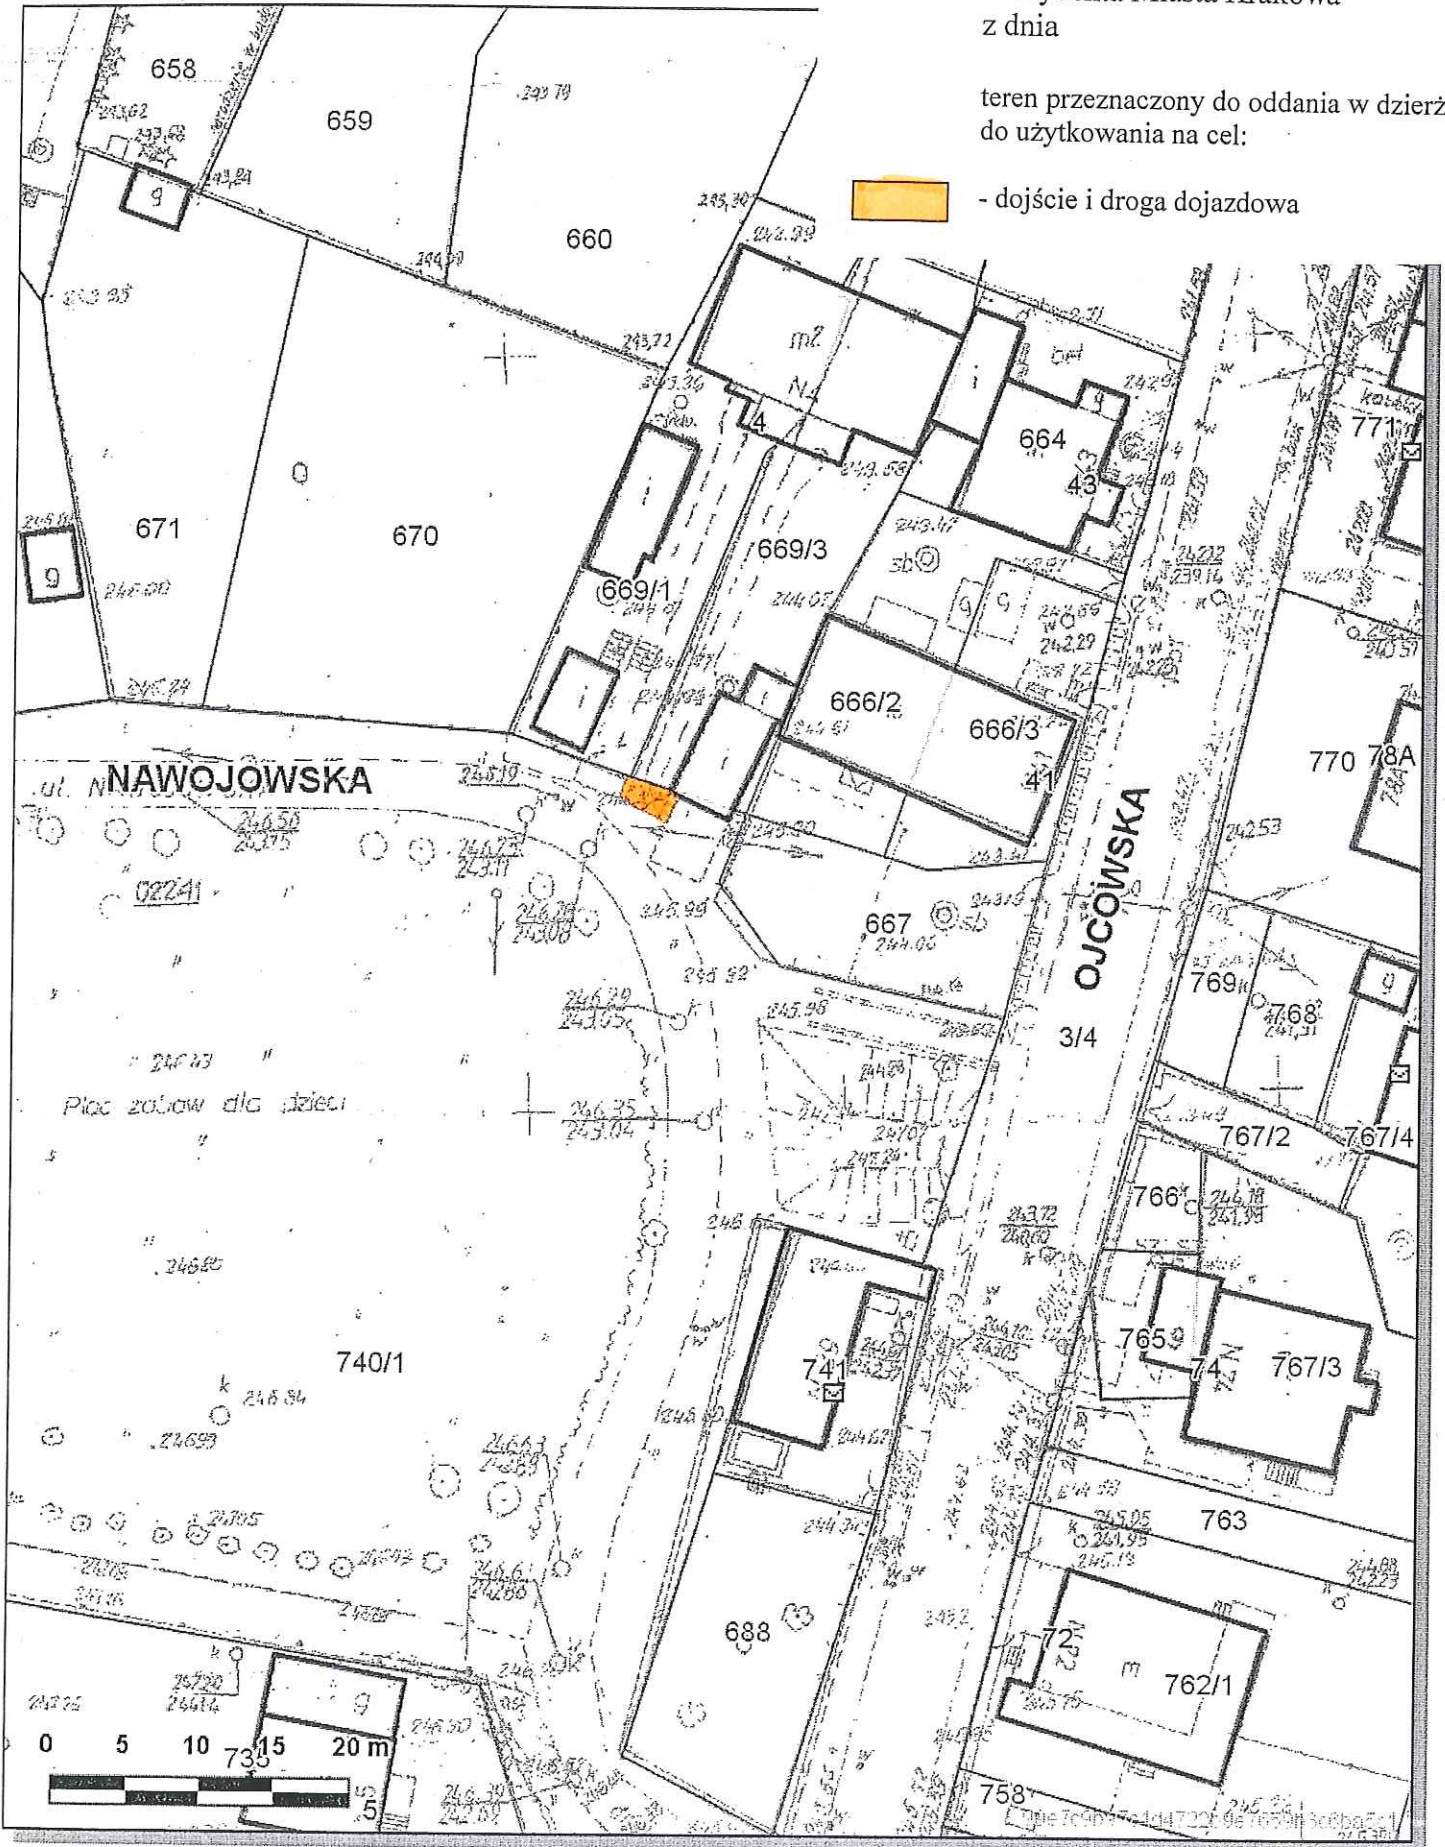

Skala 1 : 500

mapa przy  
Internetowego S

Załącznik graficzny  
do zarządzenia Nr  
Prezydenta Miasta Krakowa  
z dnia

teren przeznaczony do oddania w dzierżawę  
do użytkowania na cel:

- dojście i droga dojazdowa