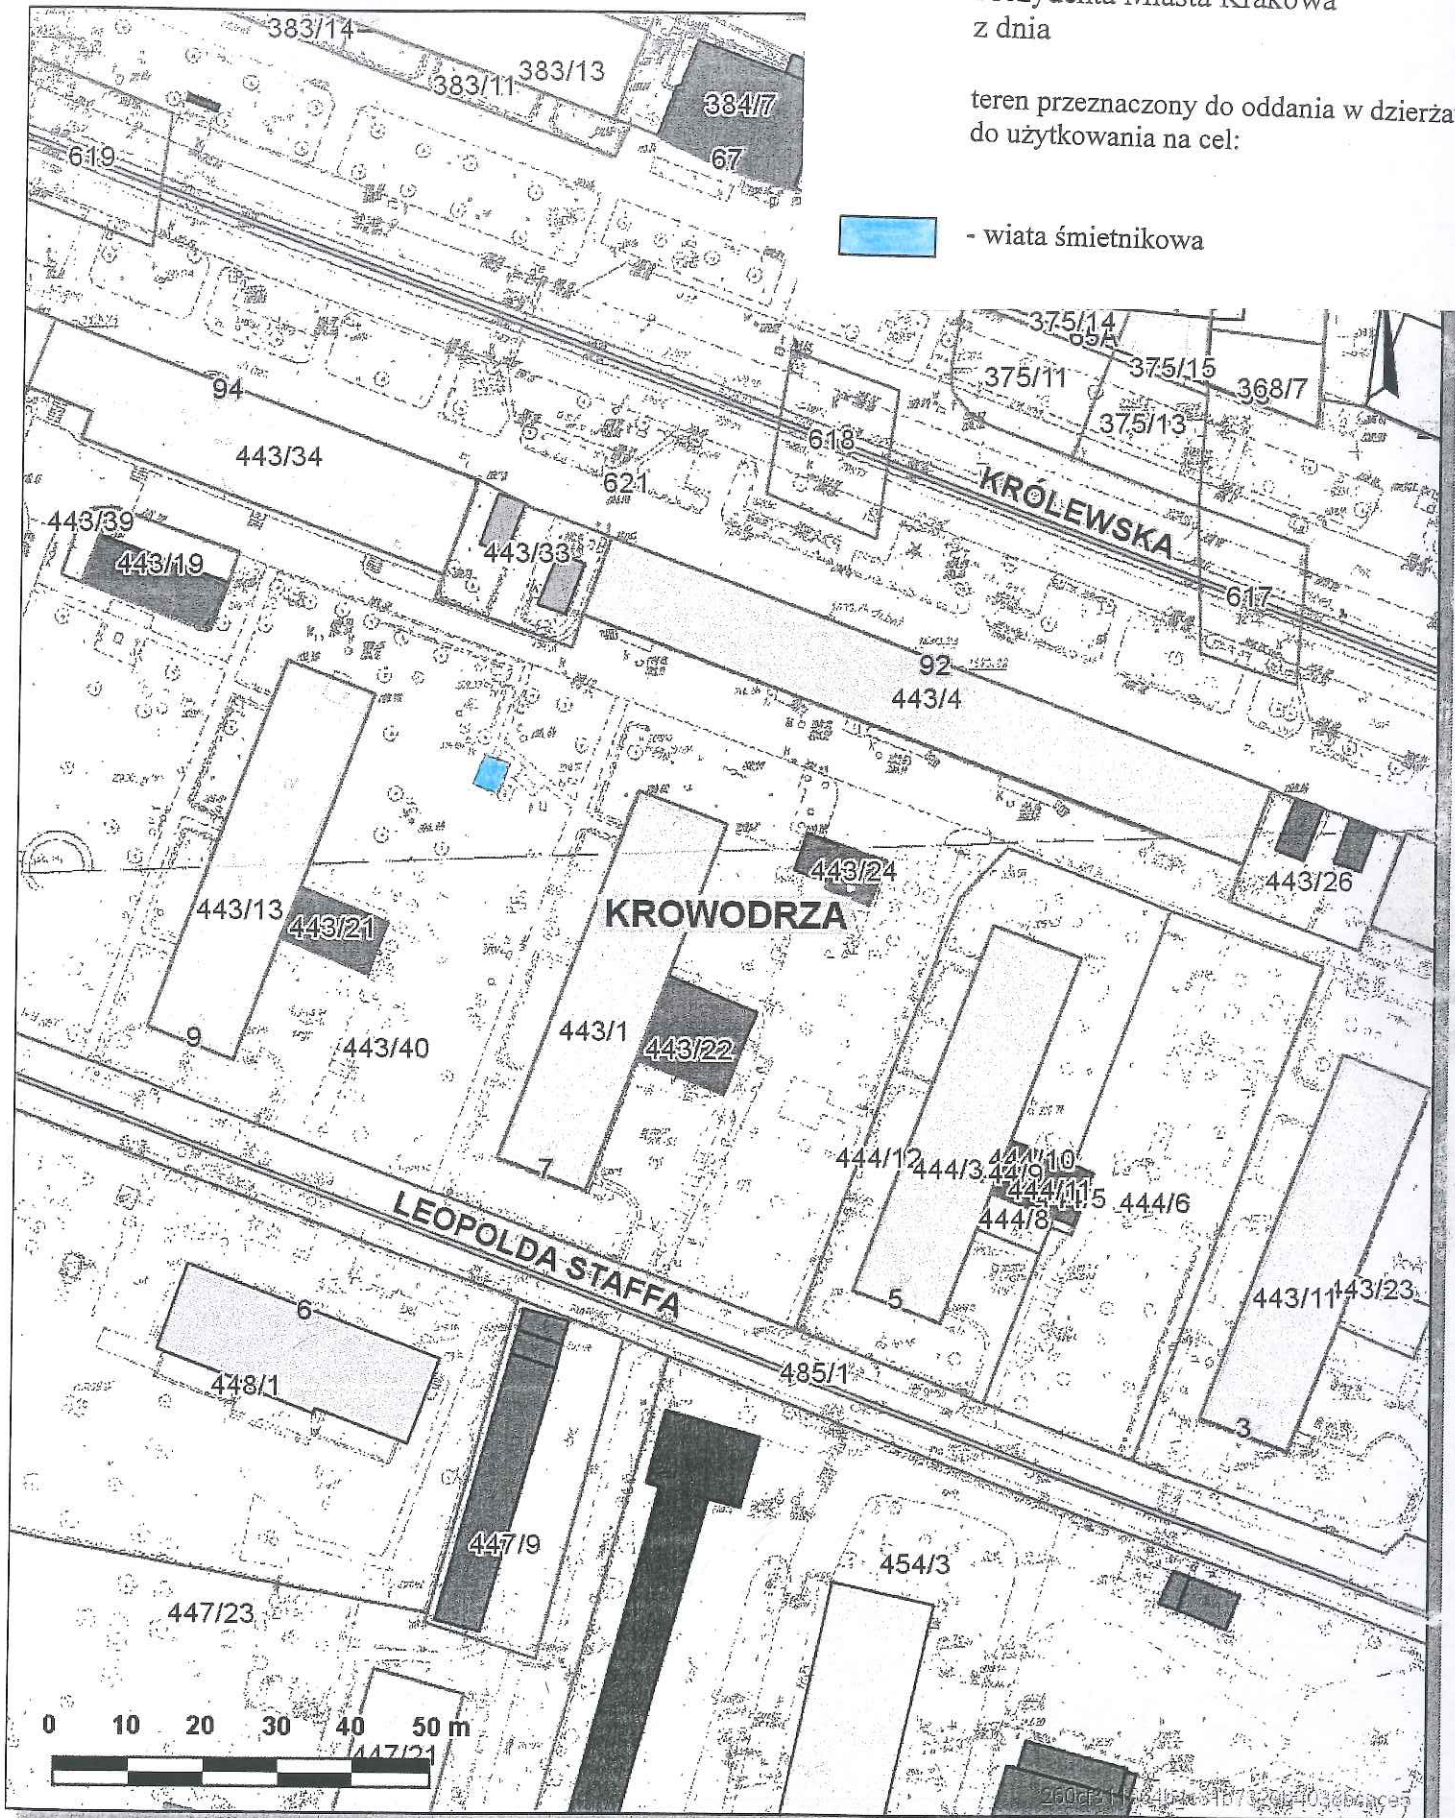

Skala 1 : 1000

mapa prz  
Internetowej

Załącznik graficzny  
do zarządzenia Nr  
Prezydenta Miasta Krakowa  
z dnia

teren przeznaczony do oddania w dzierżawę  
do użytkowania na cel:

 - wiata śmietnikowa

Udostępniane informacje nie są dokumentami w postępowaniach administracyjnych i innych. Dokumenty należy zamawiać w Wydziale Geodezji co podlega opłatom zgodnie z rozporządzeniem z dnia 19 lutego 2004r. w sprawie wysokości opłat za czynności geodezyjne i kartograficzne oraz udzielanie informacji, a także za wykonywanie wyrysów i wypisów z operatu ewidencyjnego (Dz.U. Nr 37 poz.333).