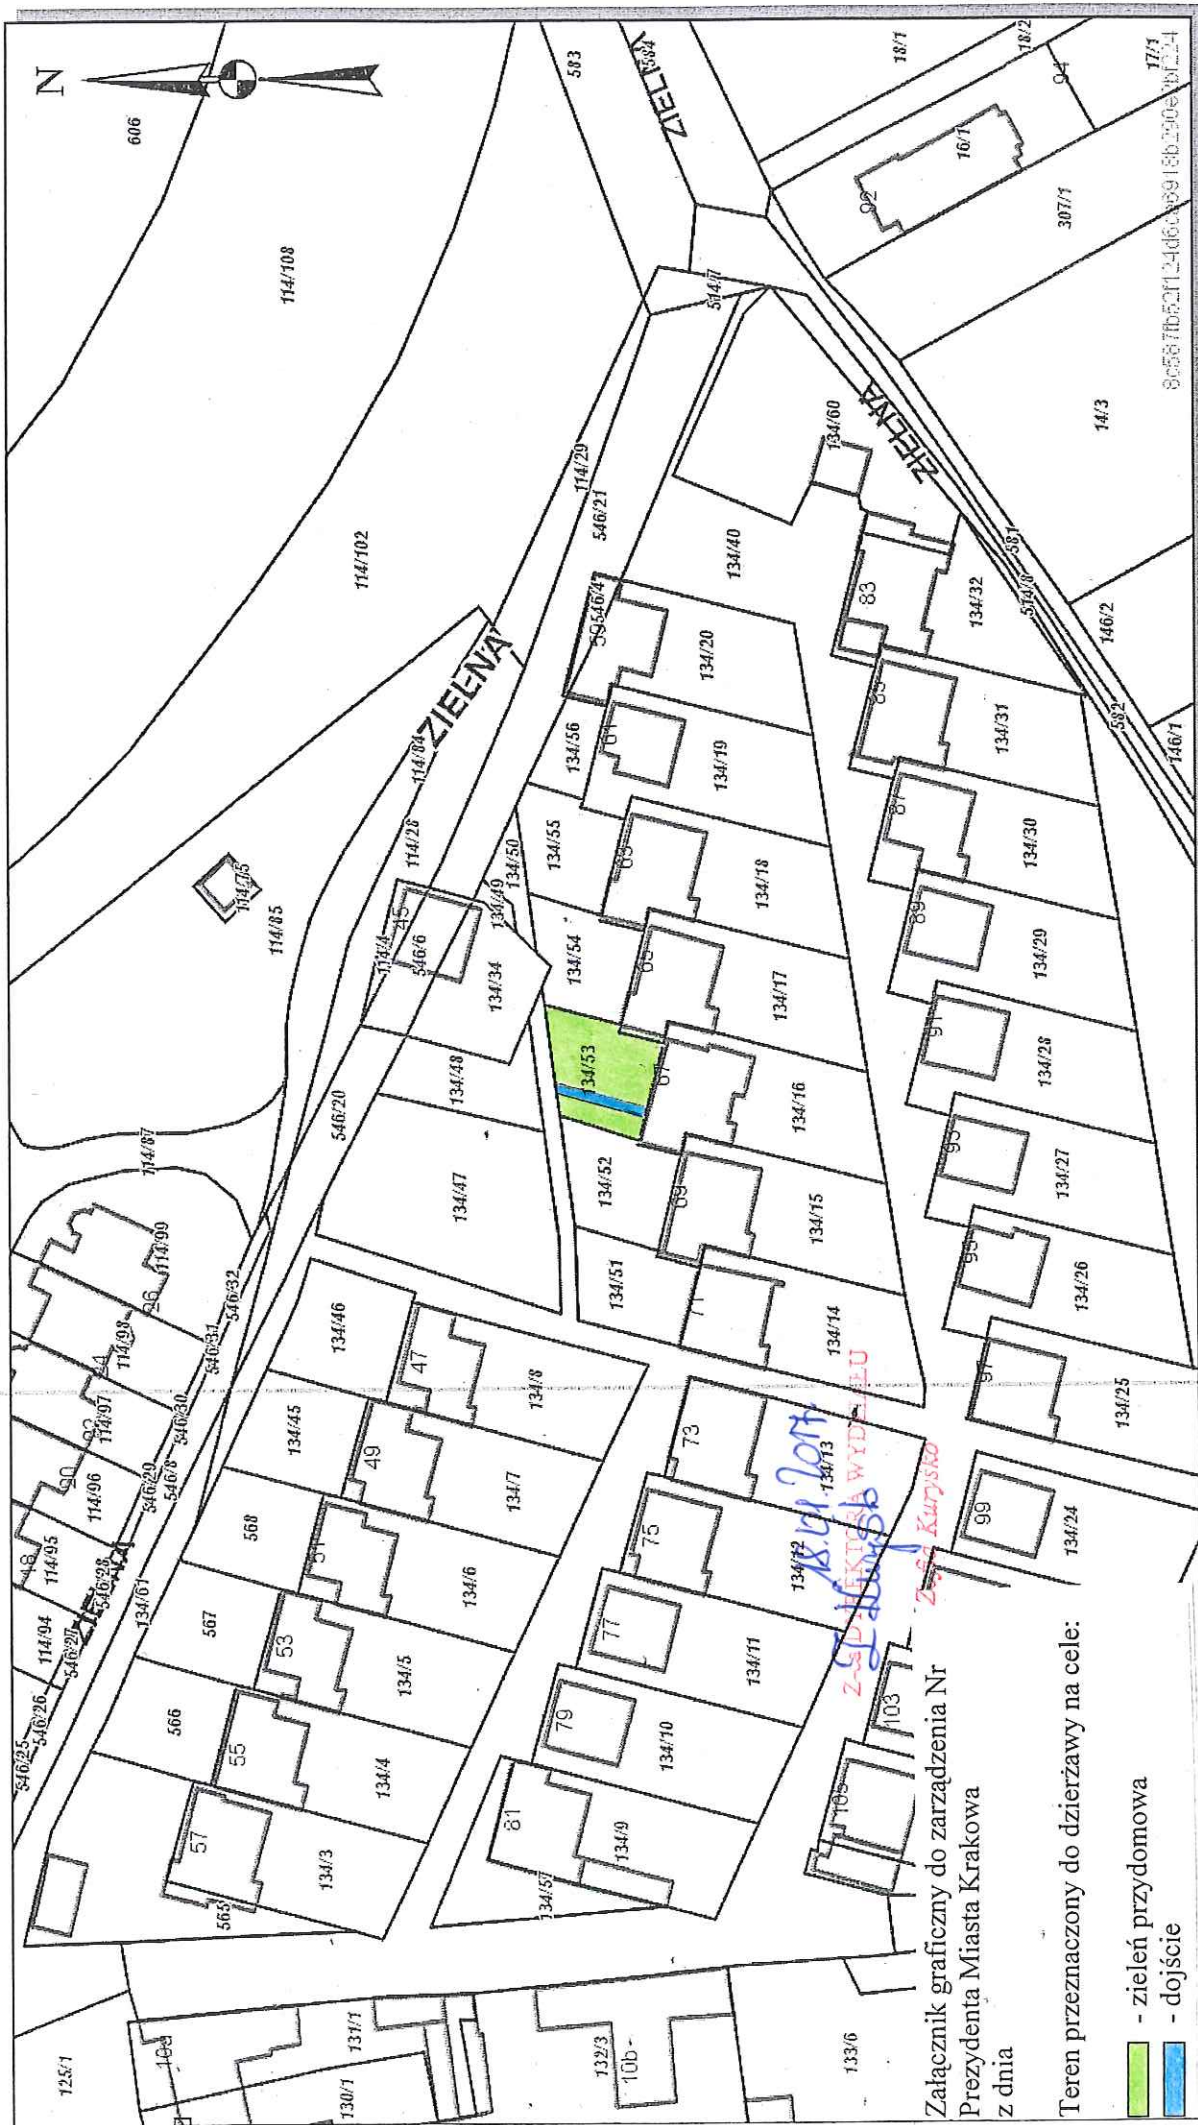

Skala 1 : 1000

mapa przygotowana przy użyciu
Internetowego Serwera Danych Przestrzennych

Załącznik graficzny do zarządzenia Nr
Prezydenta Miasta Krakowa
z dnia

Teren przeznaczony do dzierżawy na cele:

- zielen przydomowa
- dojscie