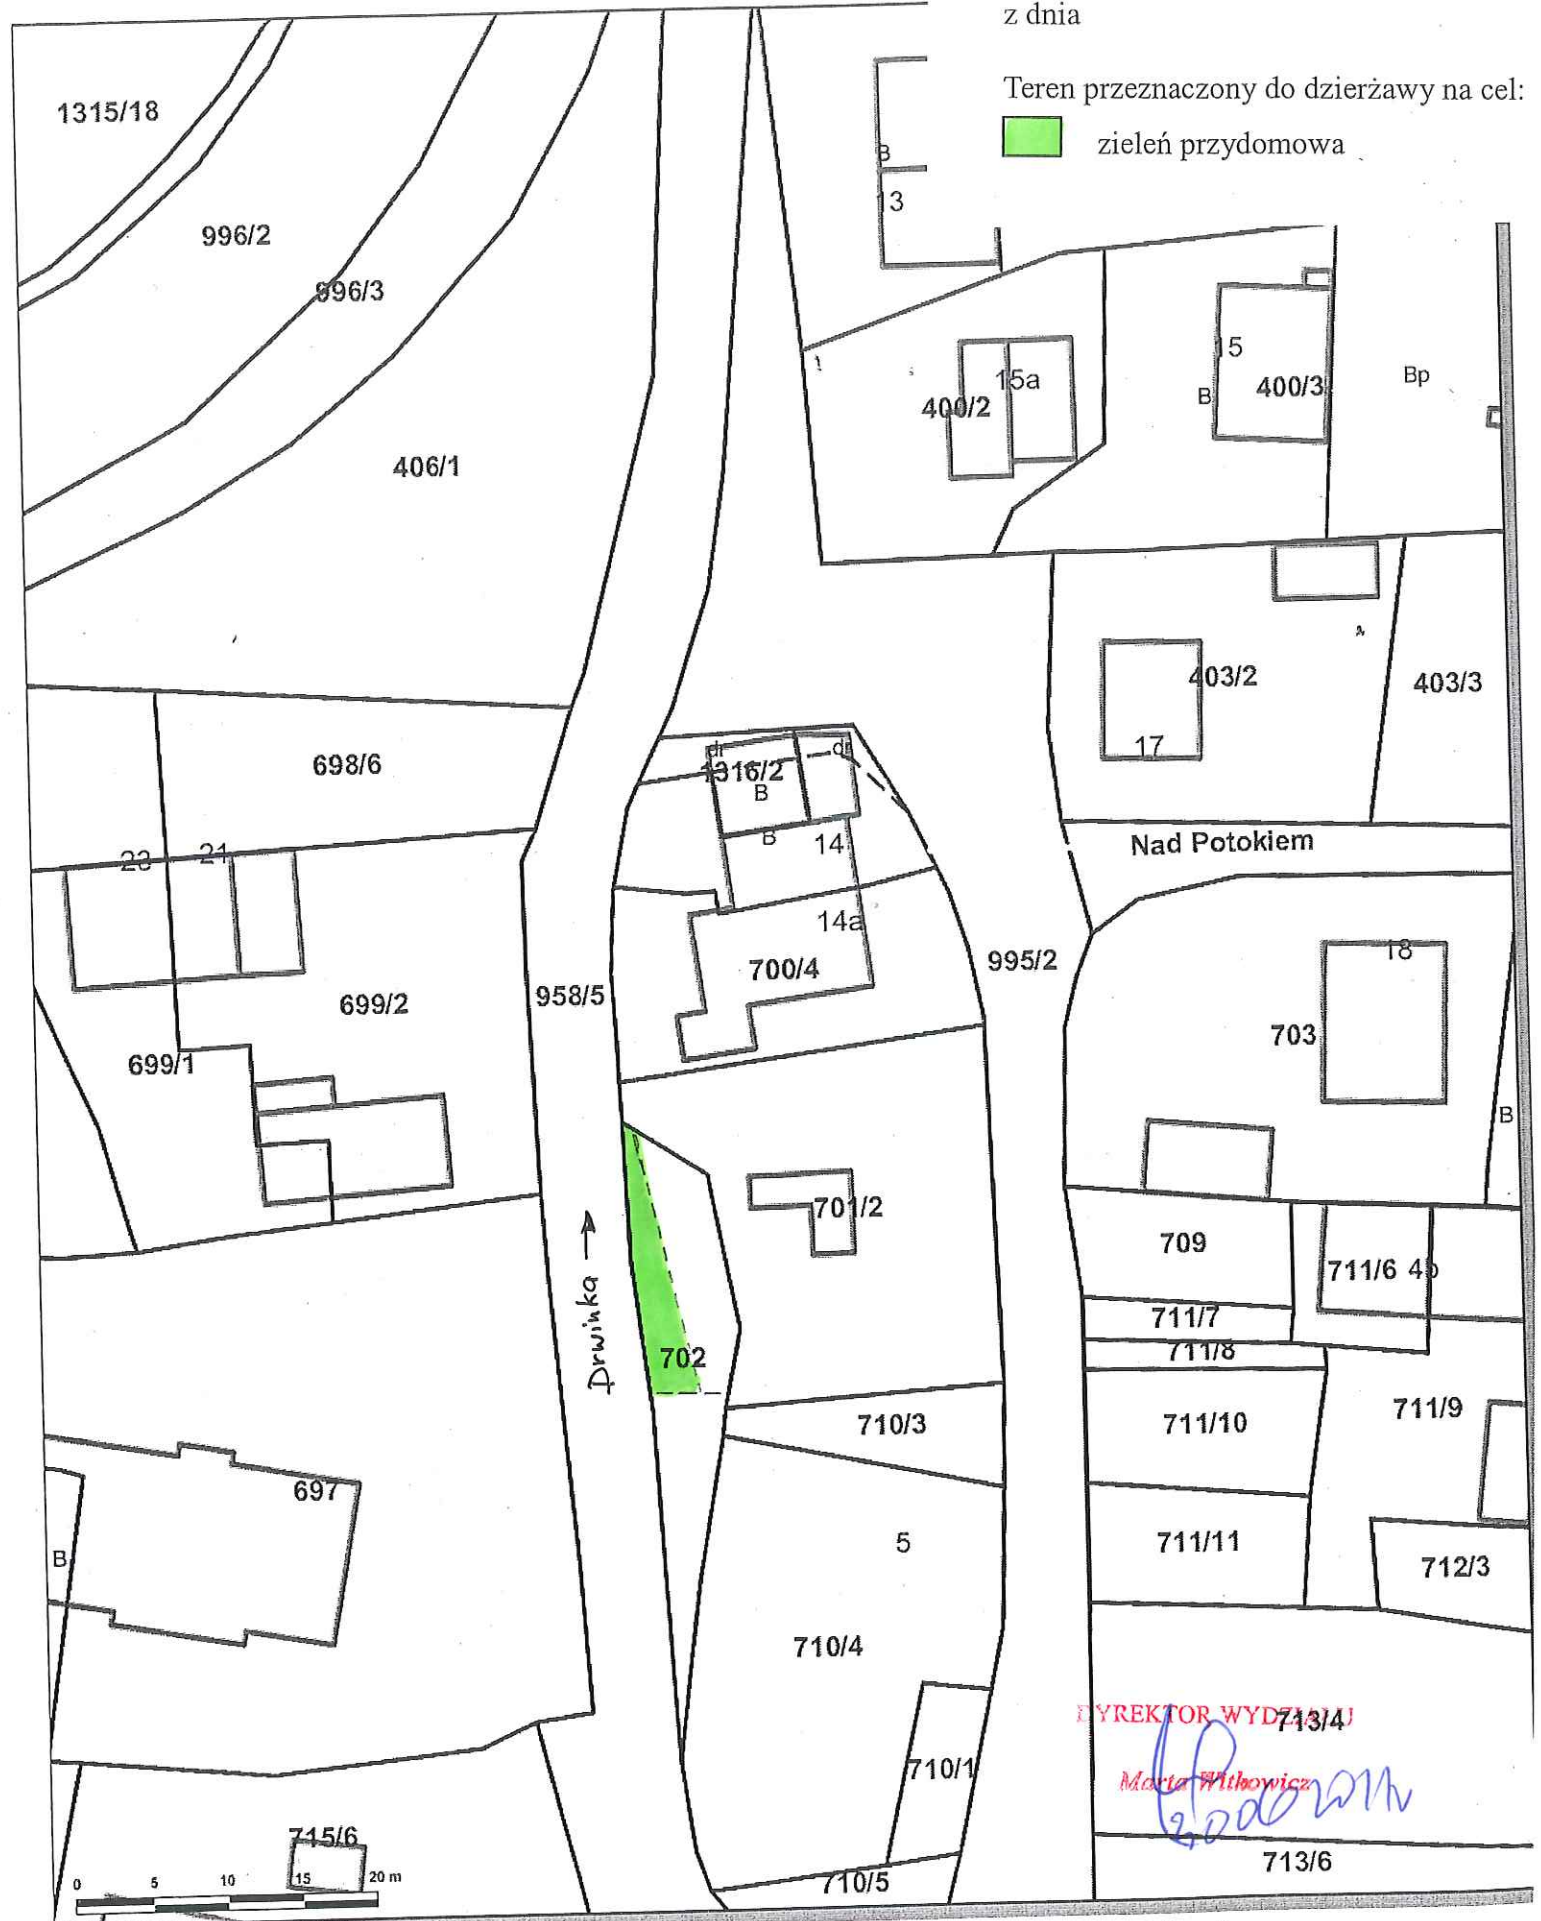

Skala 1 : 500

mapa przygotowana  
Internetowego Serwer

Załącznik graficzny  
do zarządzenia Nr  
Prezydenta Miasta Krakowa  
z dnia

Teren przeznaczony do dzierżawy na cel:

 zieleń przydomowa

Udostępniane informacje nie są dokumentami w postępowaniach administracyjnych i innych.  
Dokumenty należy zamawiać w Wydziale Geodezji co podlega opłatom zgodnie z rozporządzeniem z dnia 19 lutego 2004r. w sprawie wysokości opłat za czynności geodezyjne i kartograficzne oraz udzielanie informacji, a także za wykonywanie wyrysów i wypisów z operatu ewidencyjnego (Dz.U. Nr 37 poz.333)