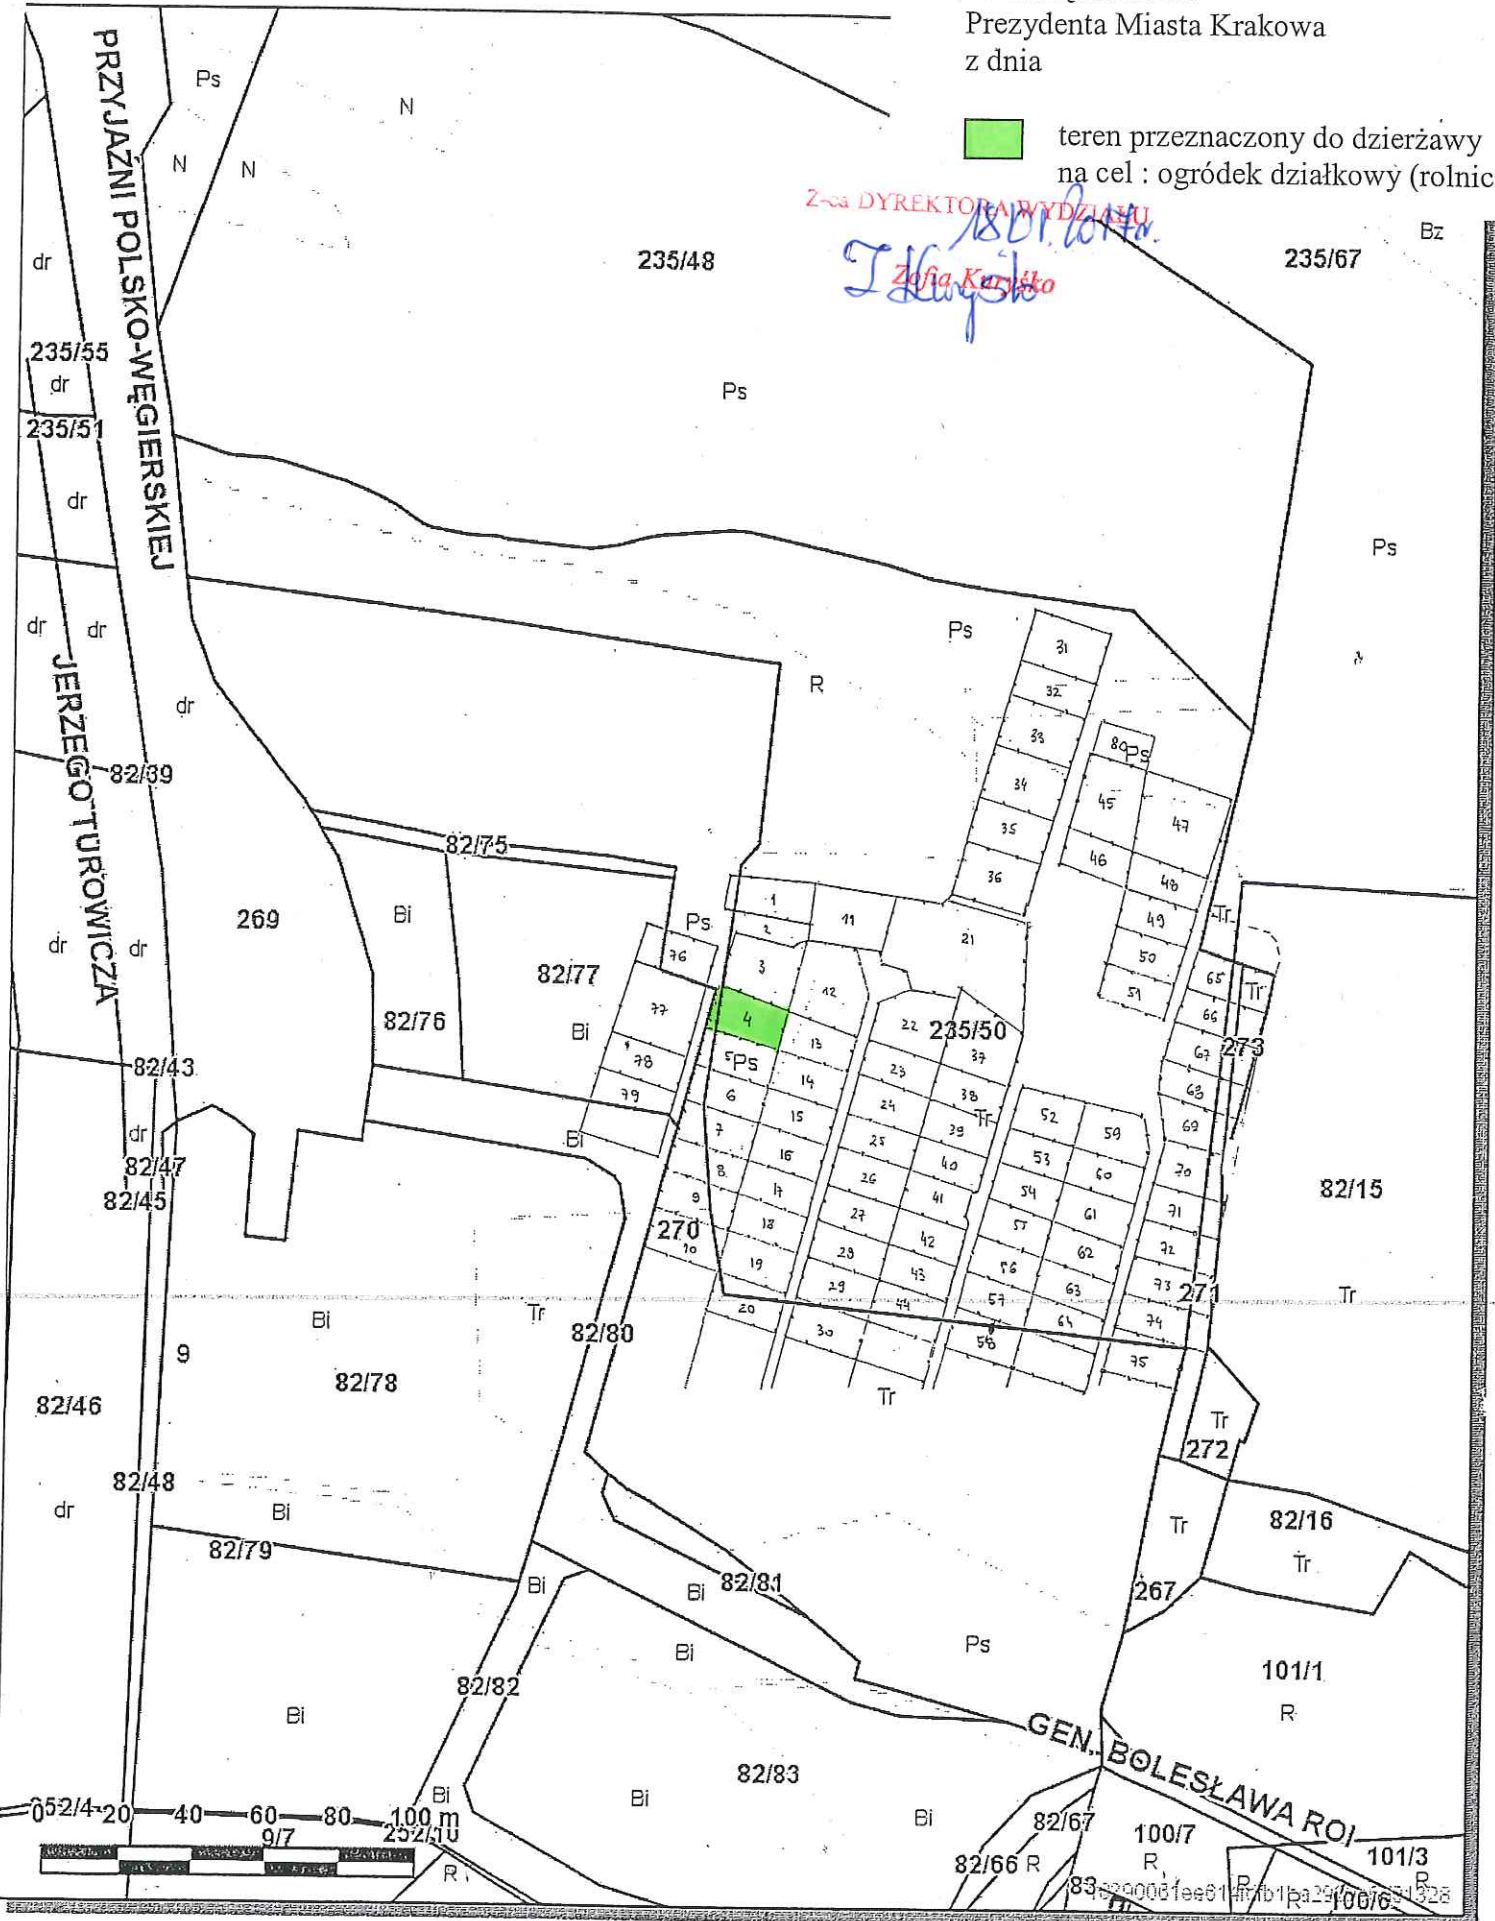

Skala 1 : 2000

mapa przyg
Internetowego Se

Załącznik graficzny
do zarządzenia Nr
Prezydenta Miasta Krakowa
z dnia

teren przeznaczony do dzierżawy
na cel : ogródek działkowy (rolniczy)

Z-ca DYREKTORA WYDZIAŁU

Zofia Kurysko
18.01.2016

Udostępniane informacje nie są dokumentami w postępowaniach administracyjnych i innych.
Dokumenty należy zamawiać w Wydziale Geodezji co podlega opłatom zgodnie z zał.do ustawy z dn.5 czerwca 2014 r. o zmianie ustawy - Prawo geodezyjne i kartograficzne oraz ustawy o postępowaniu egzekucyjnym w administracji (Dz.U.2014 poz.897).