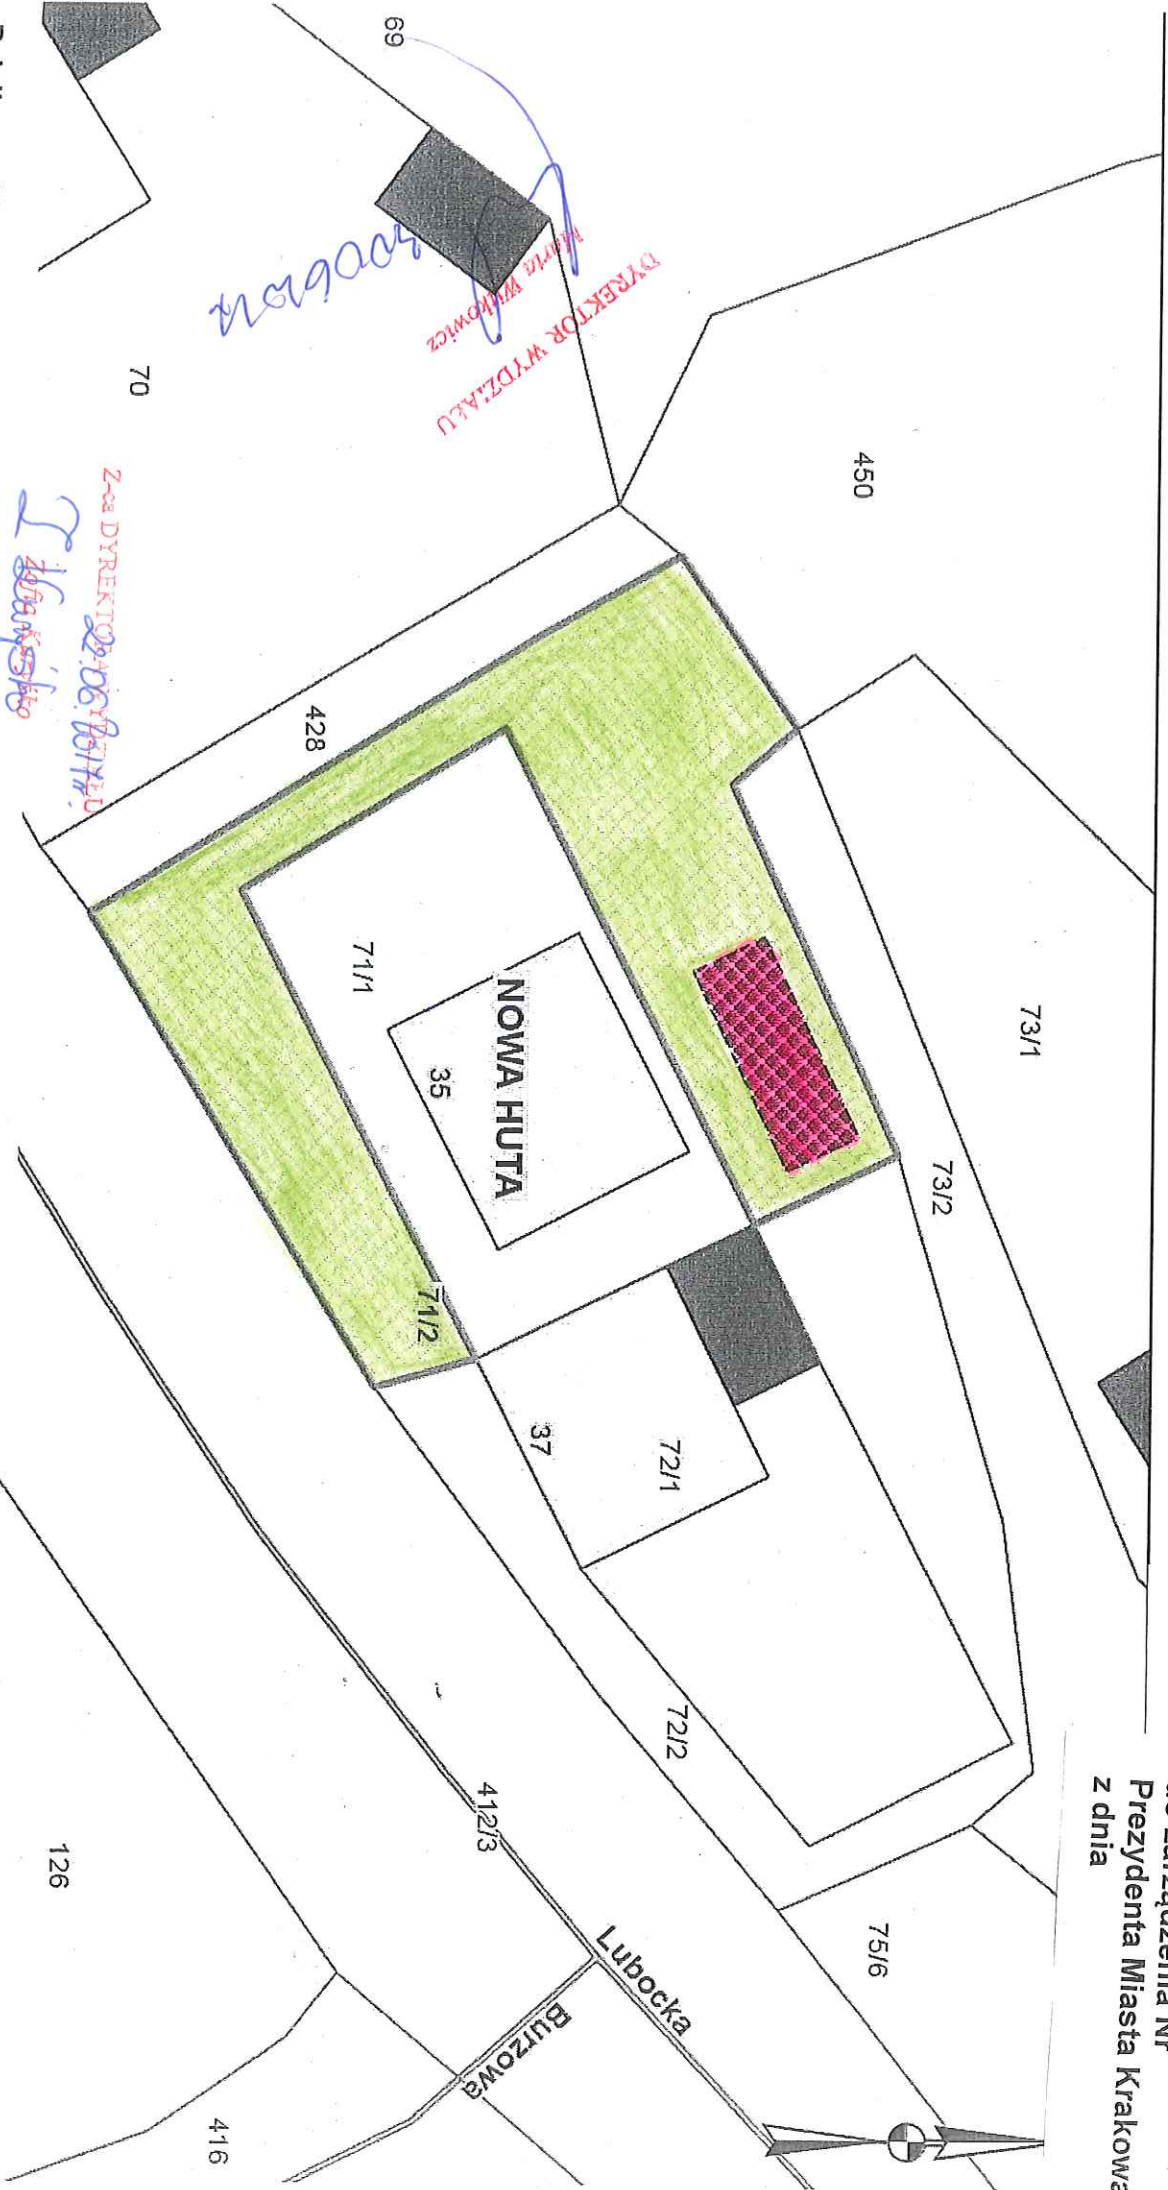

Załącznik graficzny
do zarządzenia Nr
Prezydenta Miasta Krakowa
z dnia

Działka ewidencyjna nr 71/2 obr. 12 - Nowa Huta przeznaczona do oddania w dzierżawę na cele

- zieleni przydomowa
- budynek gospodarczy (skład)

GŁÓWNY SPECJALISTA
KIEROWNIK REFERATU
Ewidencja Dzierżawy
9.06.2019
Marta Chazewska
18.05.17

innych.
ne i kartograficzne oraz ustawy o postępowaniu egzekucyjnym w administrac

3c71ea95d3894af25e41a03c6e8a079b