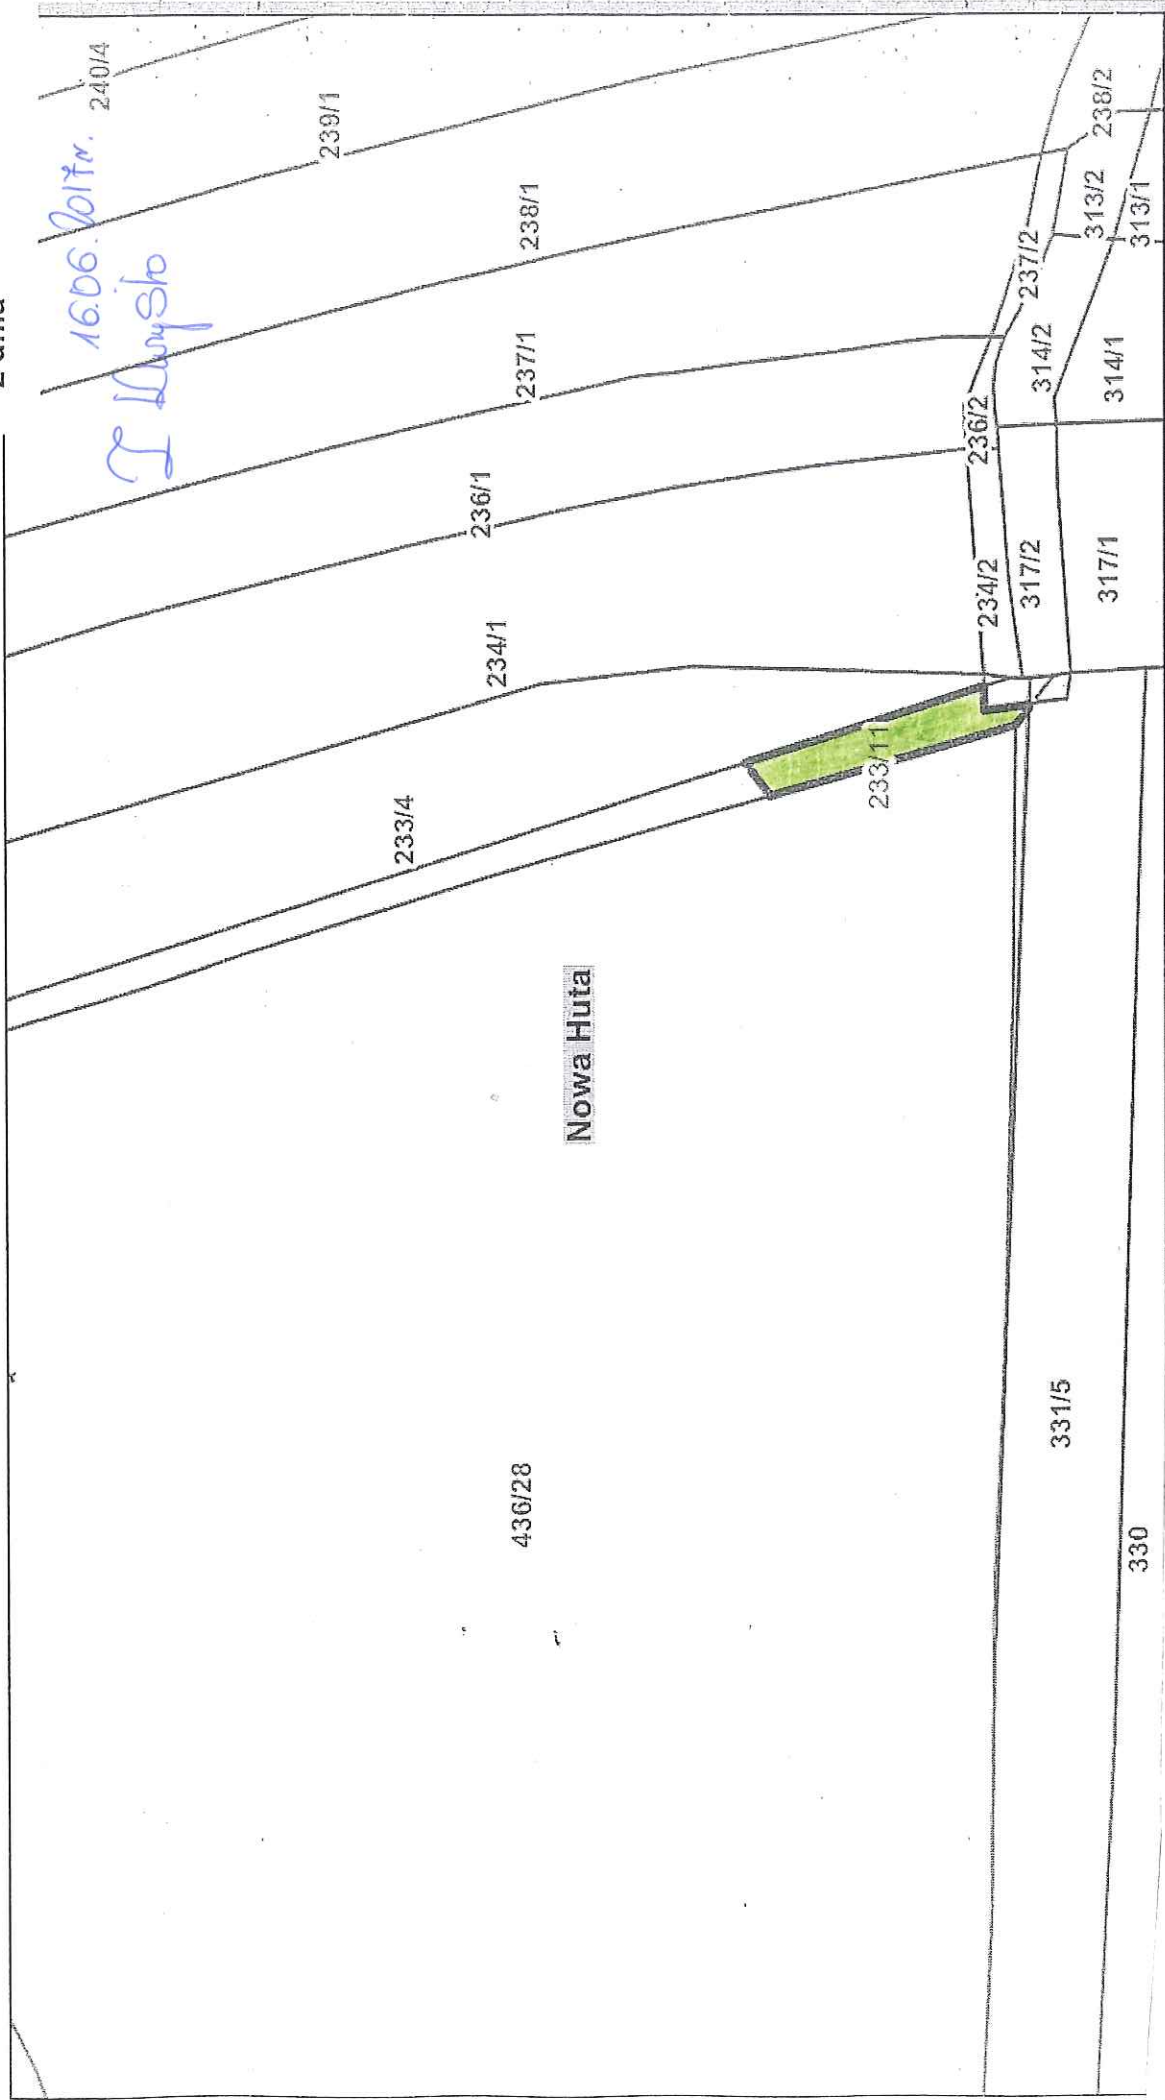

Skala 1 : 1000

Załącznik graficzny
do zarządzenia Nr
Prezydenta Miasta Krakowa
z dnia

mapa przygotowana
Internetowego Serwisu

Działka ewidencyjna nr 233/11 obr. 12 - Nowa Huta przeznaczona do oddania w
dzierżawę na cel