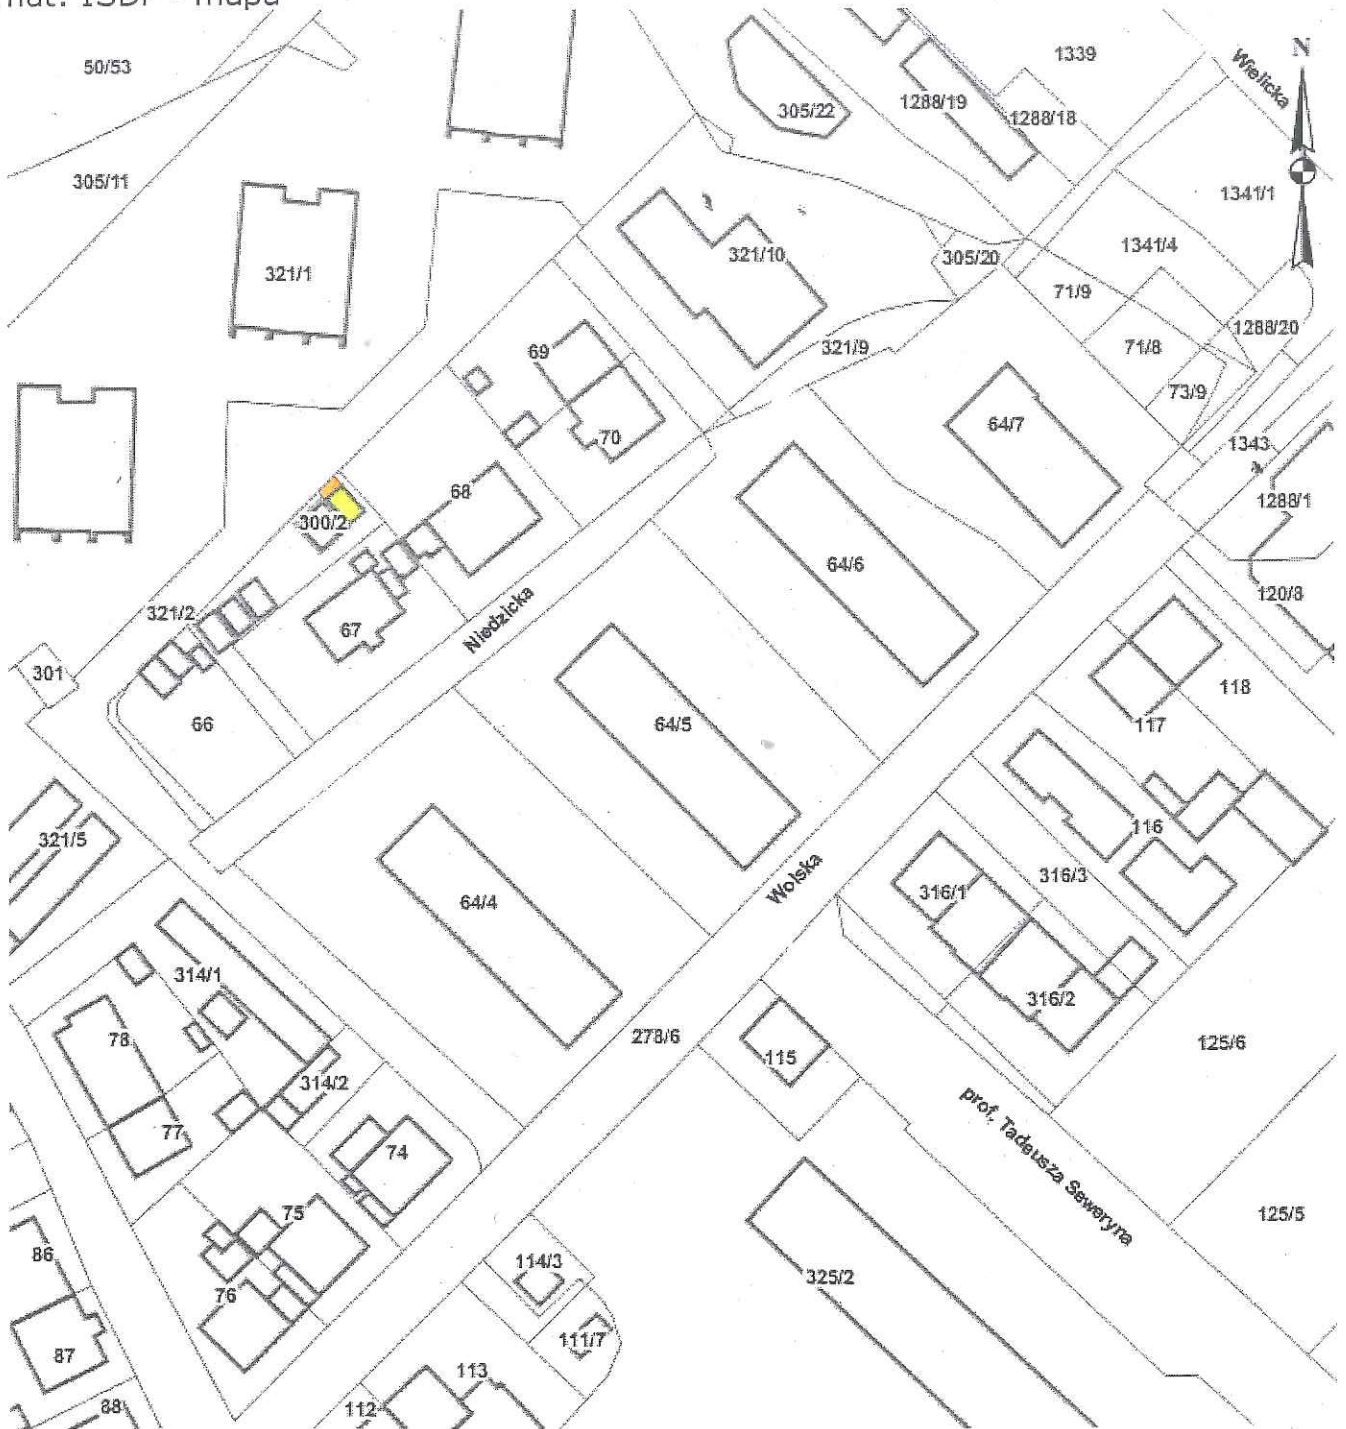

Temat: ISDP - mapa

Skala: 1:1000

Legenda:

Ulice

Abc normalne

Działki ewidencyjne- EGIB

Abc normalne

Załącznik graficzny do zarządzenia
Prezydenta Miasta Krakowa Nr
z dnia

Teren przeznaczony do dzierżawy na cel:

-  garaż
-  droga dojazdowa

DYREKTOR BIURO

Marta W.łowicz

606 2017