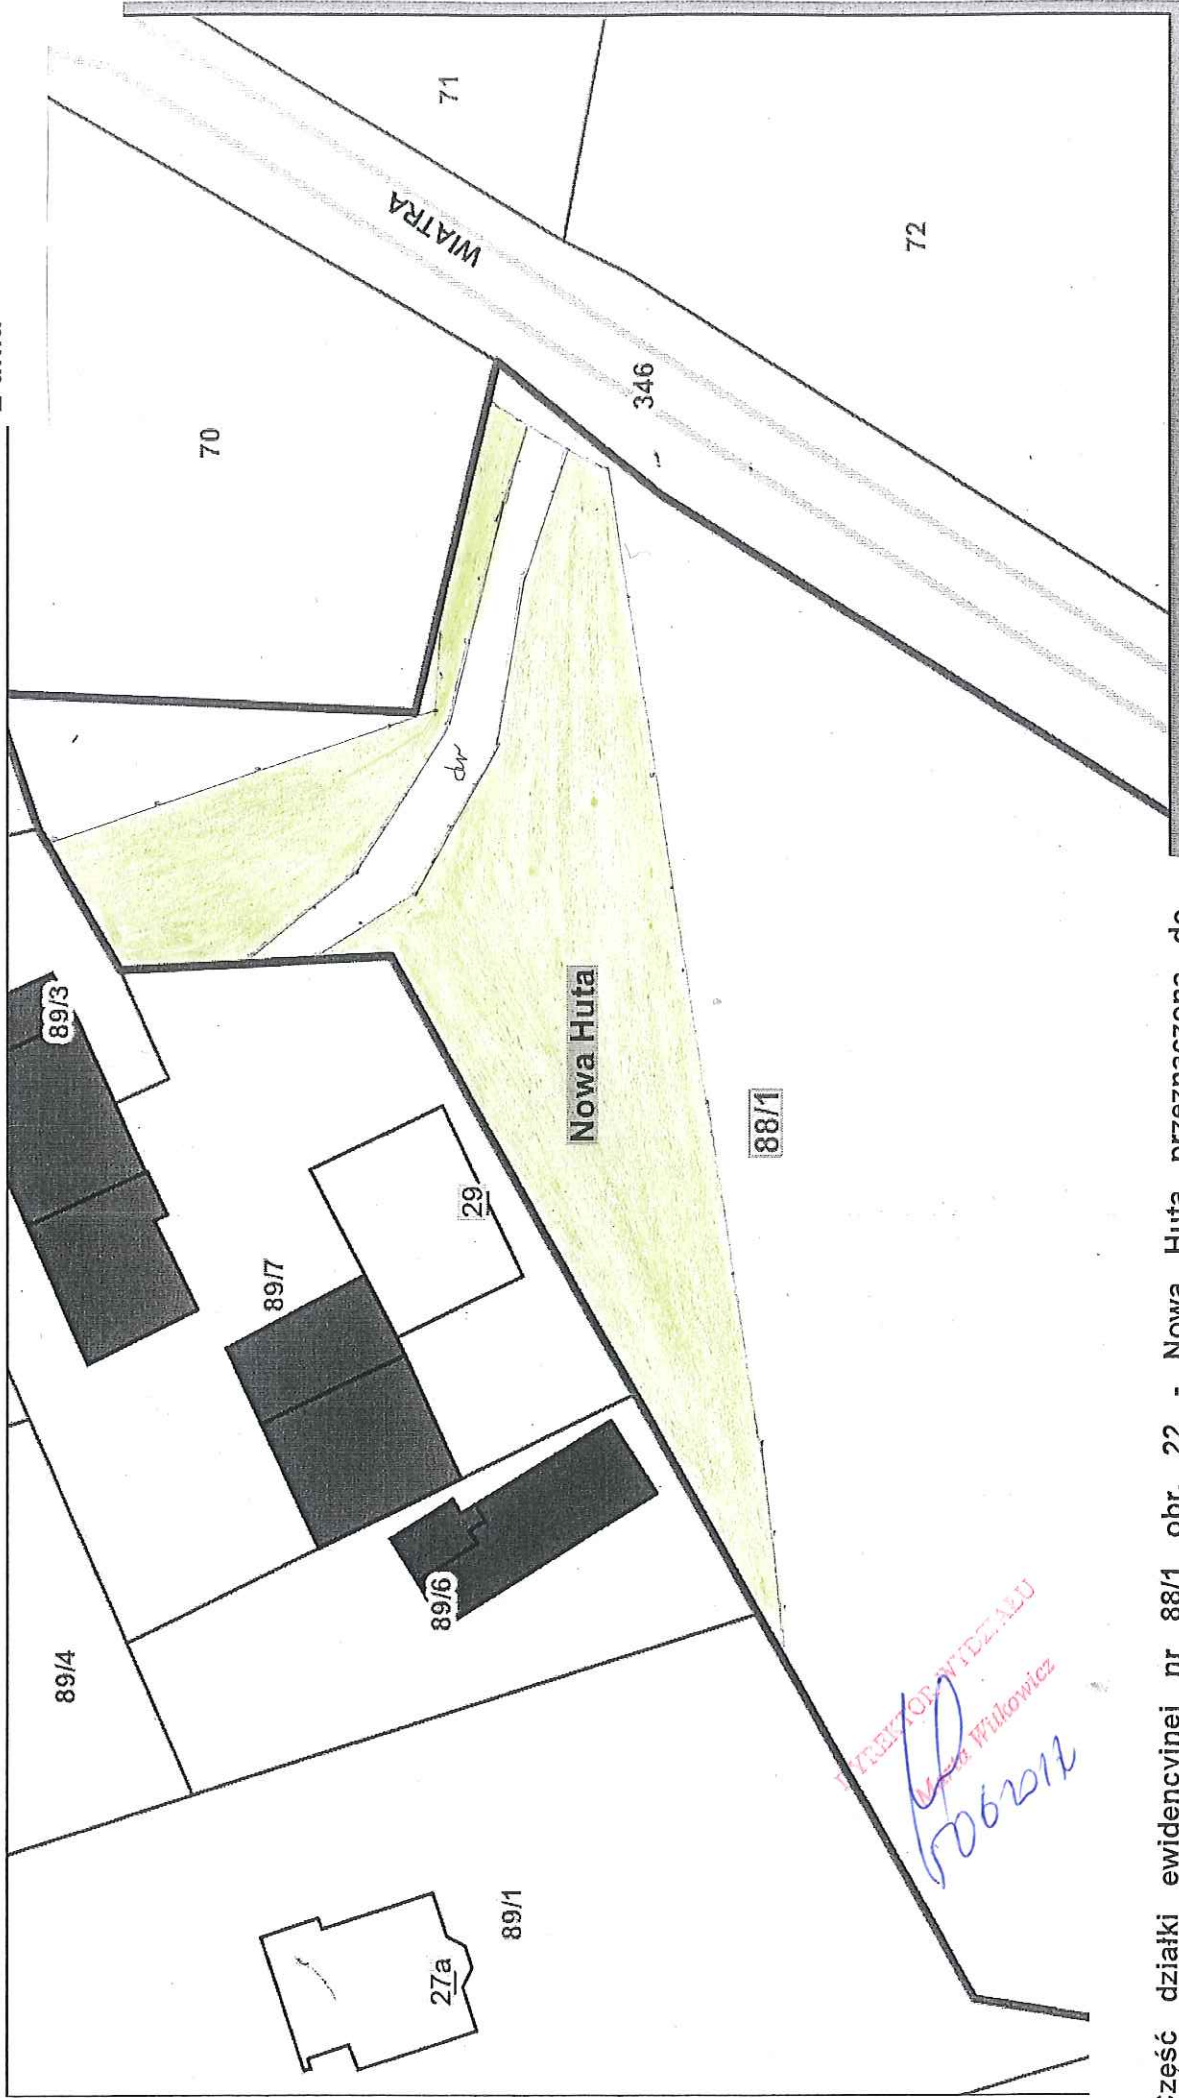

**Skala 1 : 500**

Załącznik graficzny  
do zarządzenia Nr  
Prezydenta Miasta Krakowa  
z dnia

mapa przygotowana przy uz  
internetowego Serwera Danych Przestrze

Część działki ewidencyjnej nr 88/1 obr. 22 - Nowa Huta przeznaczona do  
wydzierżawienia na cel

zielen przydomowa o pow. 0,1080 ha)

tracających i innych.  
sokości opłat za czynności geodezyjne i kartograficzne oraz udzielanie informacji, a  
U. Nr 37 poz.333).