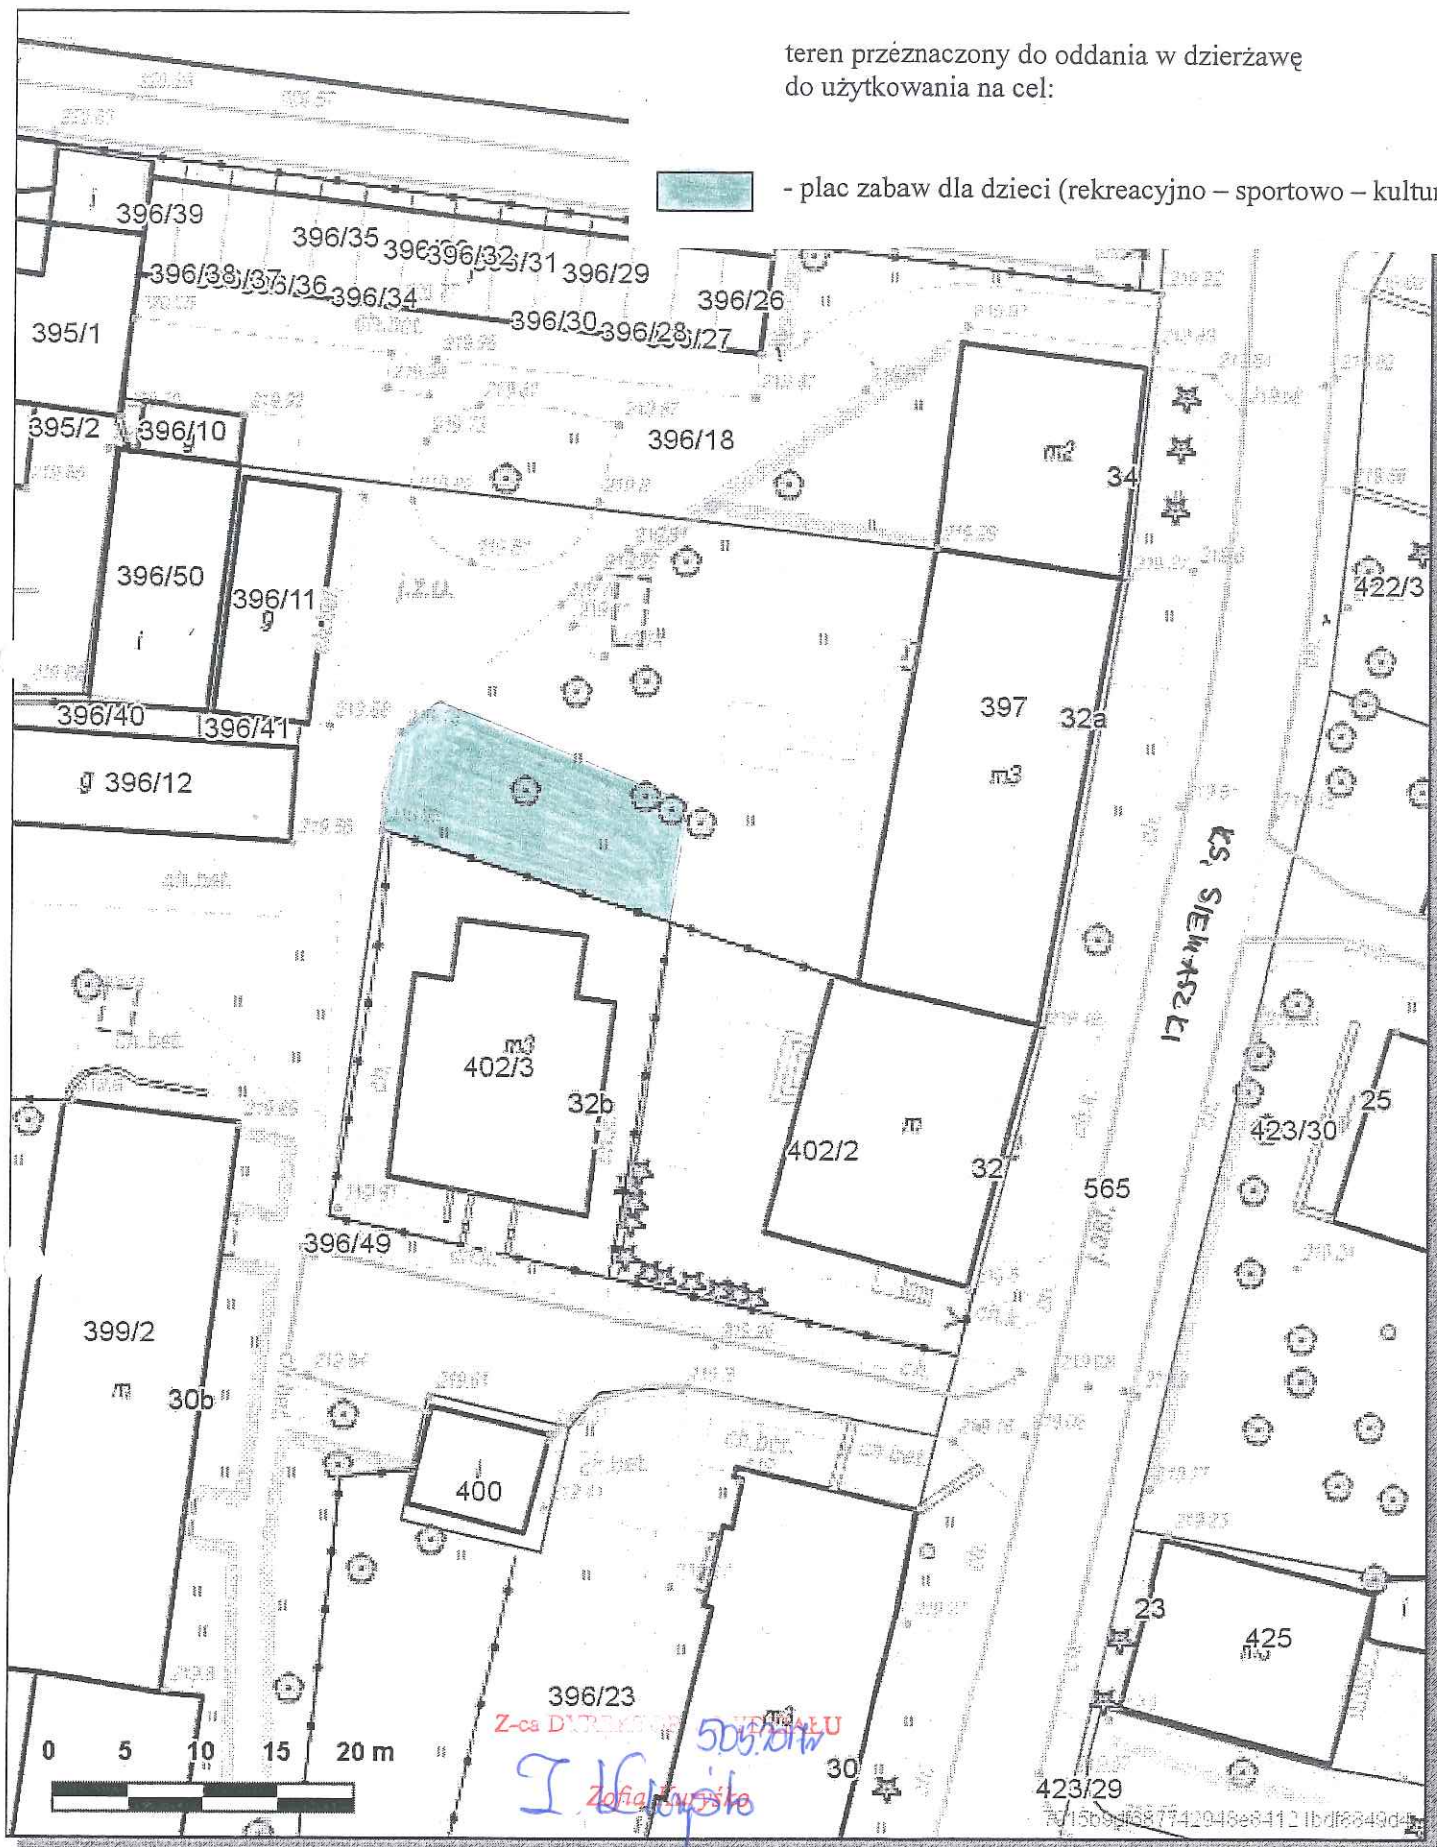

Skala 1 : 500

Załącznik graficzny
do zarządzenia Nr
Prezydenta Miasta Krakowa
z dnia

teren przeznaczony do oddania w dzierżawę
do użytkowania na cel:

 - plac zabaw dla dzieci (rekreacyjno – sportowo – kulturalny)