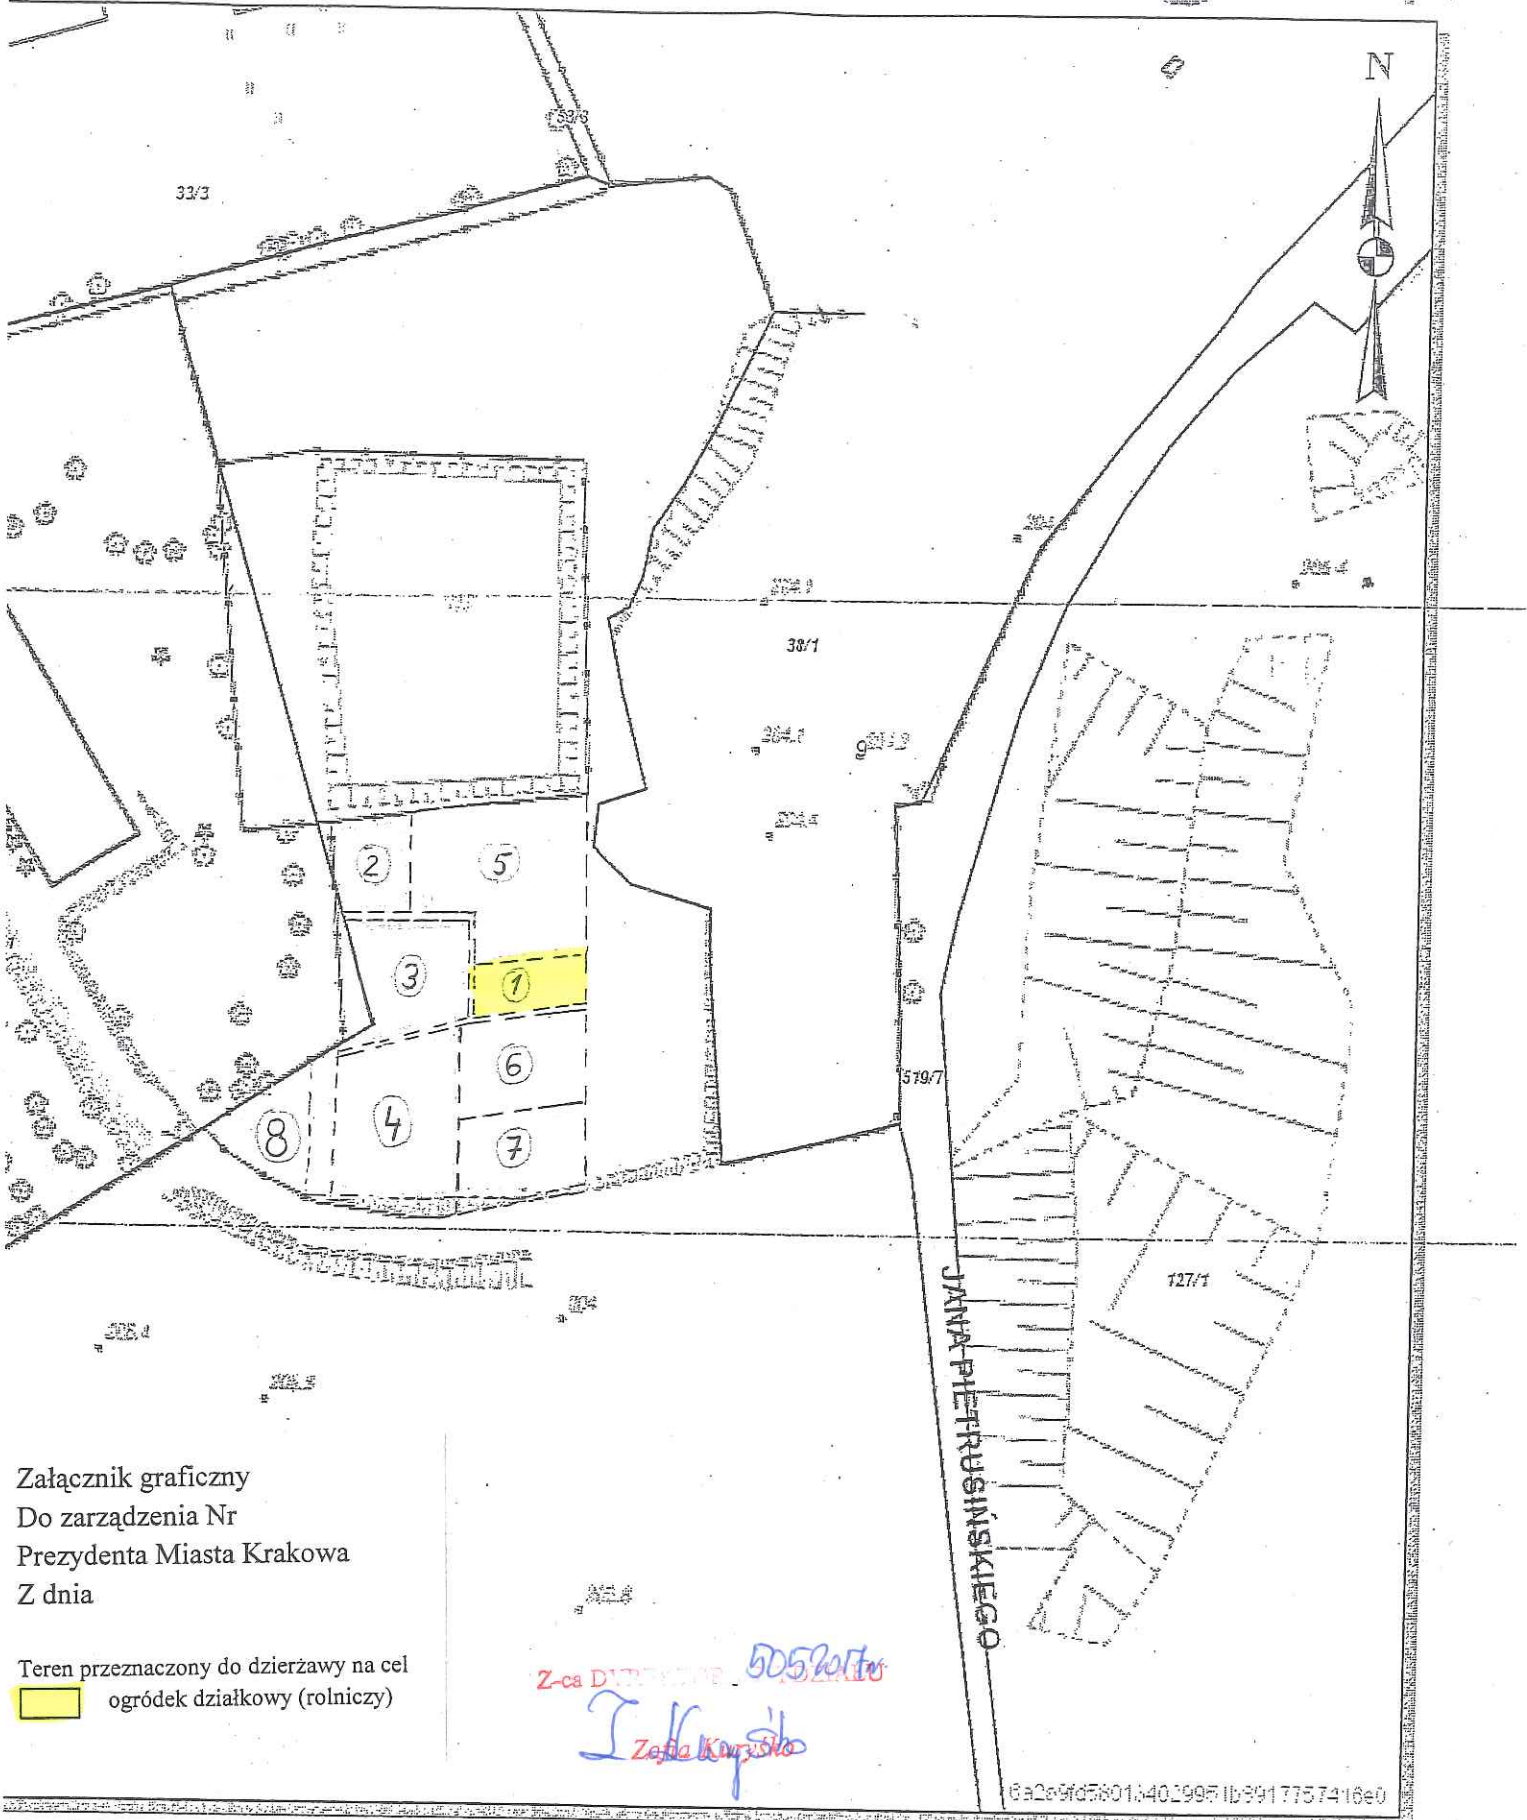

Skala 1:1000

mapa przygotowana przy użyciu
Internetowego Serwera Danych Przestrzennych

Załącznik graficzny
Do zarządzenia Nr
Prezydenta Miasta Krakowa
Z dnia

Teren przeznaczony do dzierżawy na cel
ogródek działkowy (rolniczy)