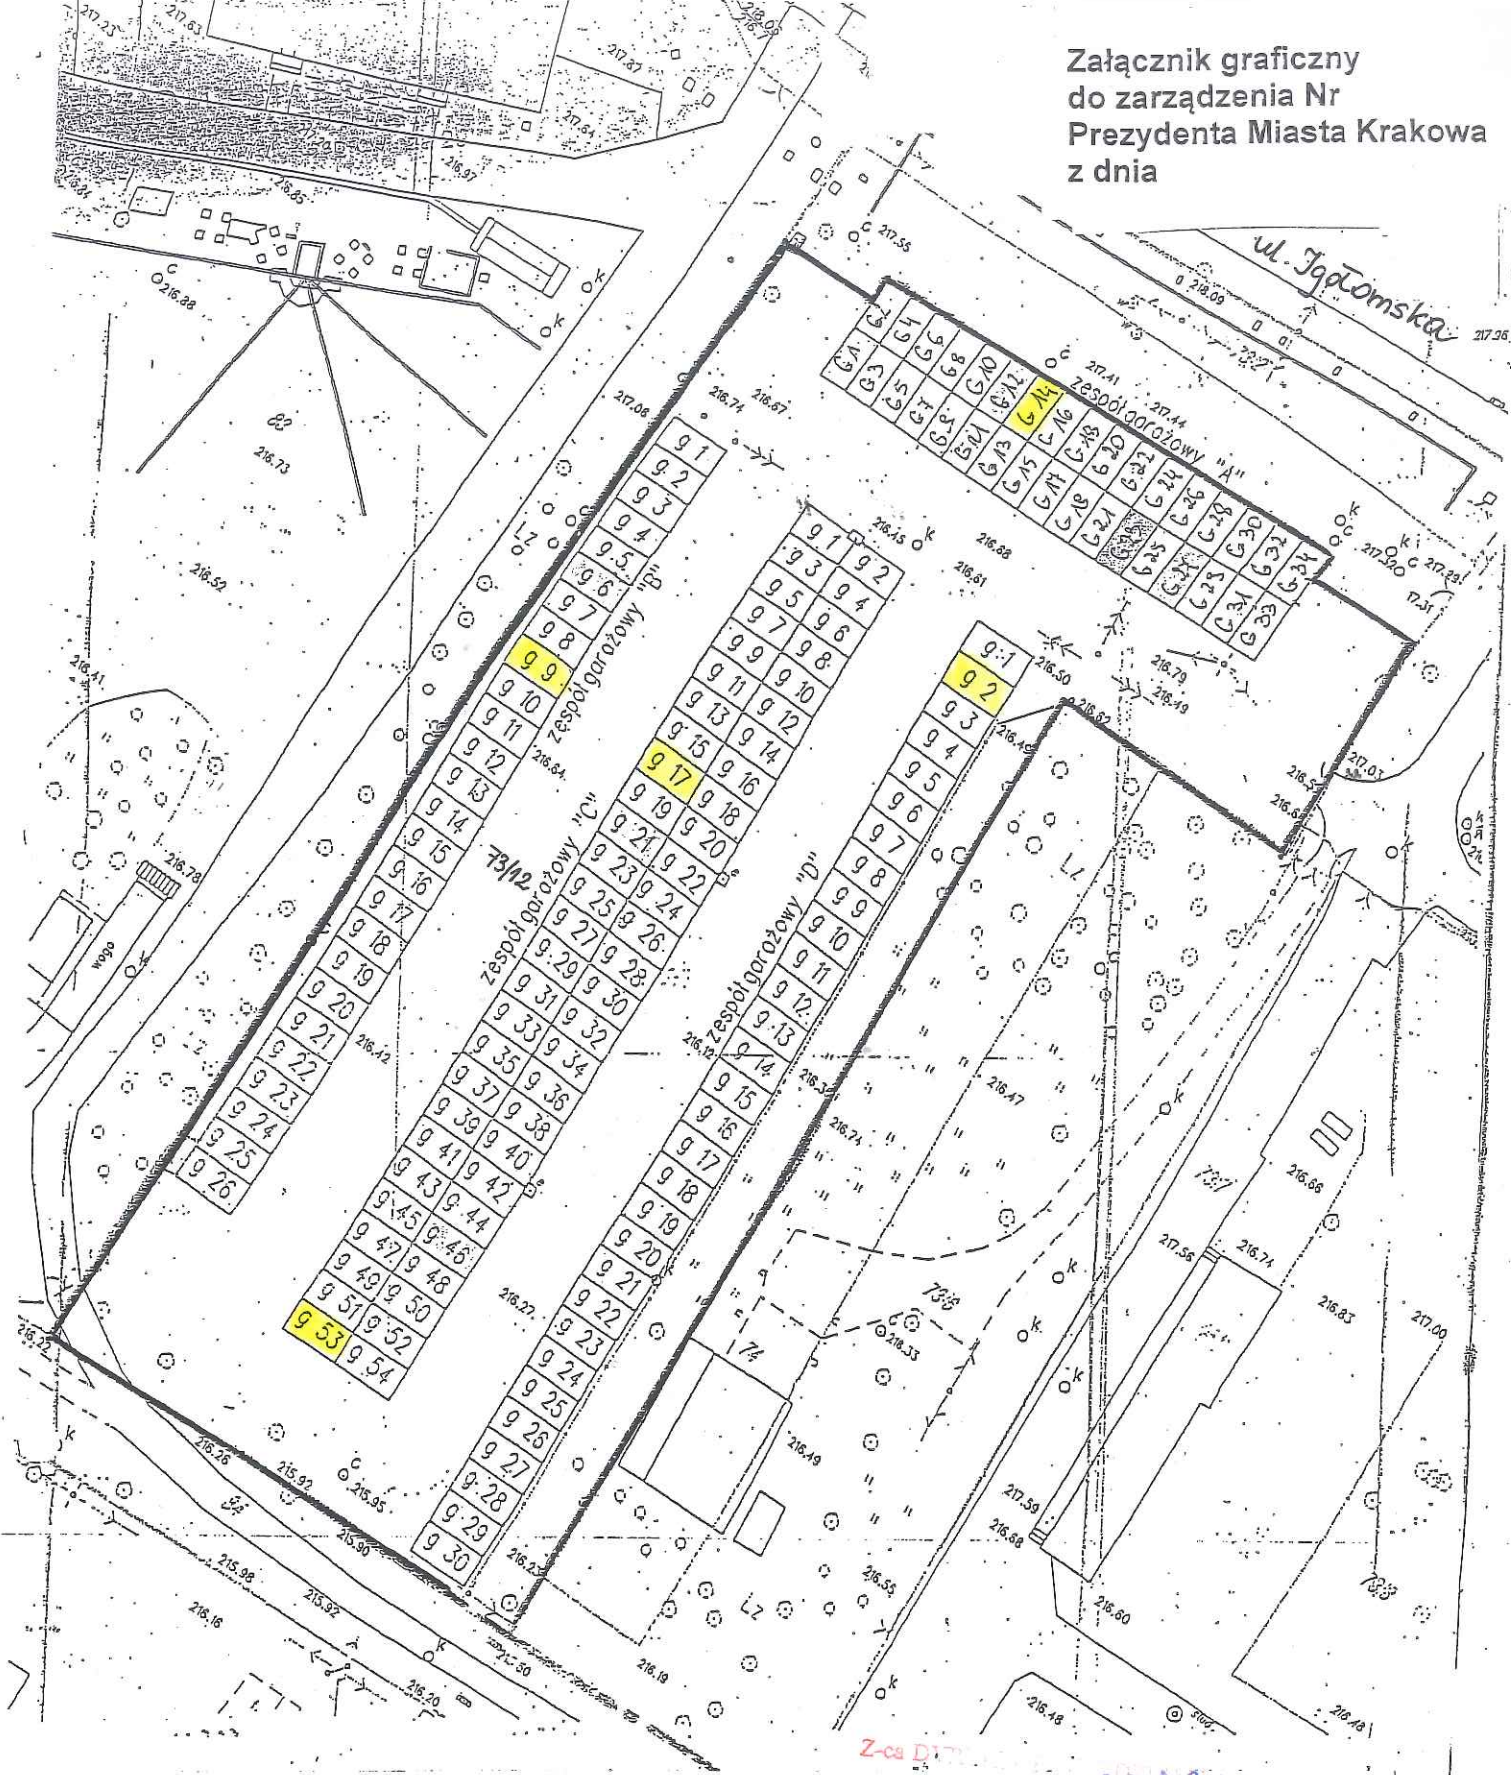

Załącznik graficzny  
do zarządzenia Nr  
Prezydenta Miasta Krakowa  
z dnia

Część działki ewidencyjnej nr 73/12 obr. 42-Nowa Huta przeznaczona do wydzierżawienia na cele

- garaże A-14, B-6, C-9, D-2, C-53
- droga dojazdowa /udział wynoszący 5/144 w części tj. 0,4041 działki nr 73/12/