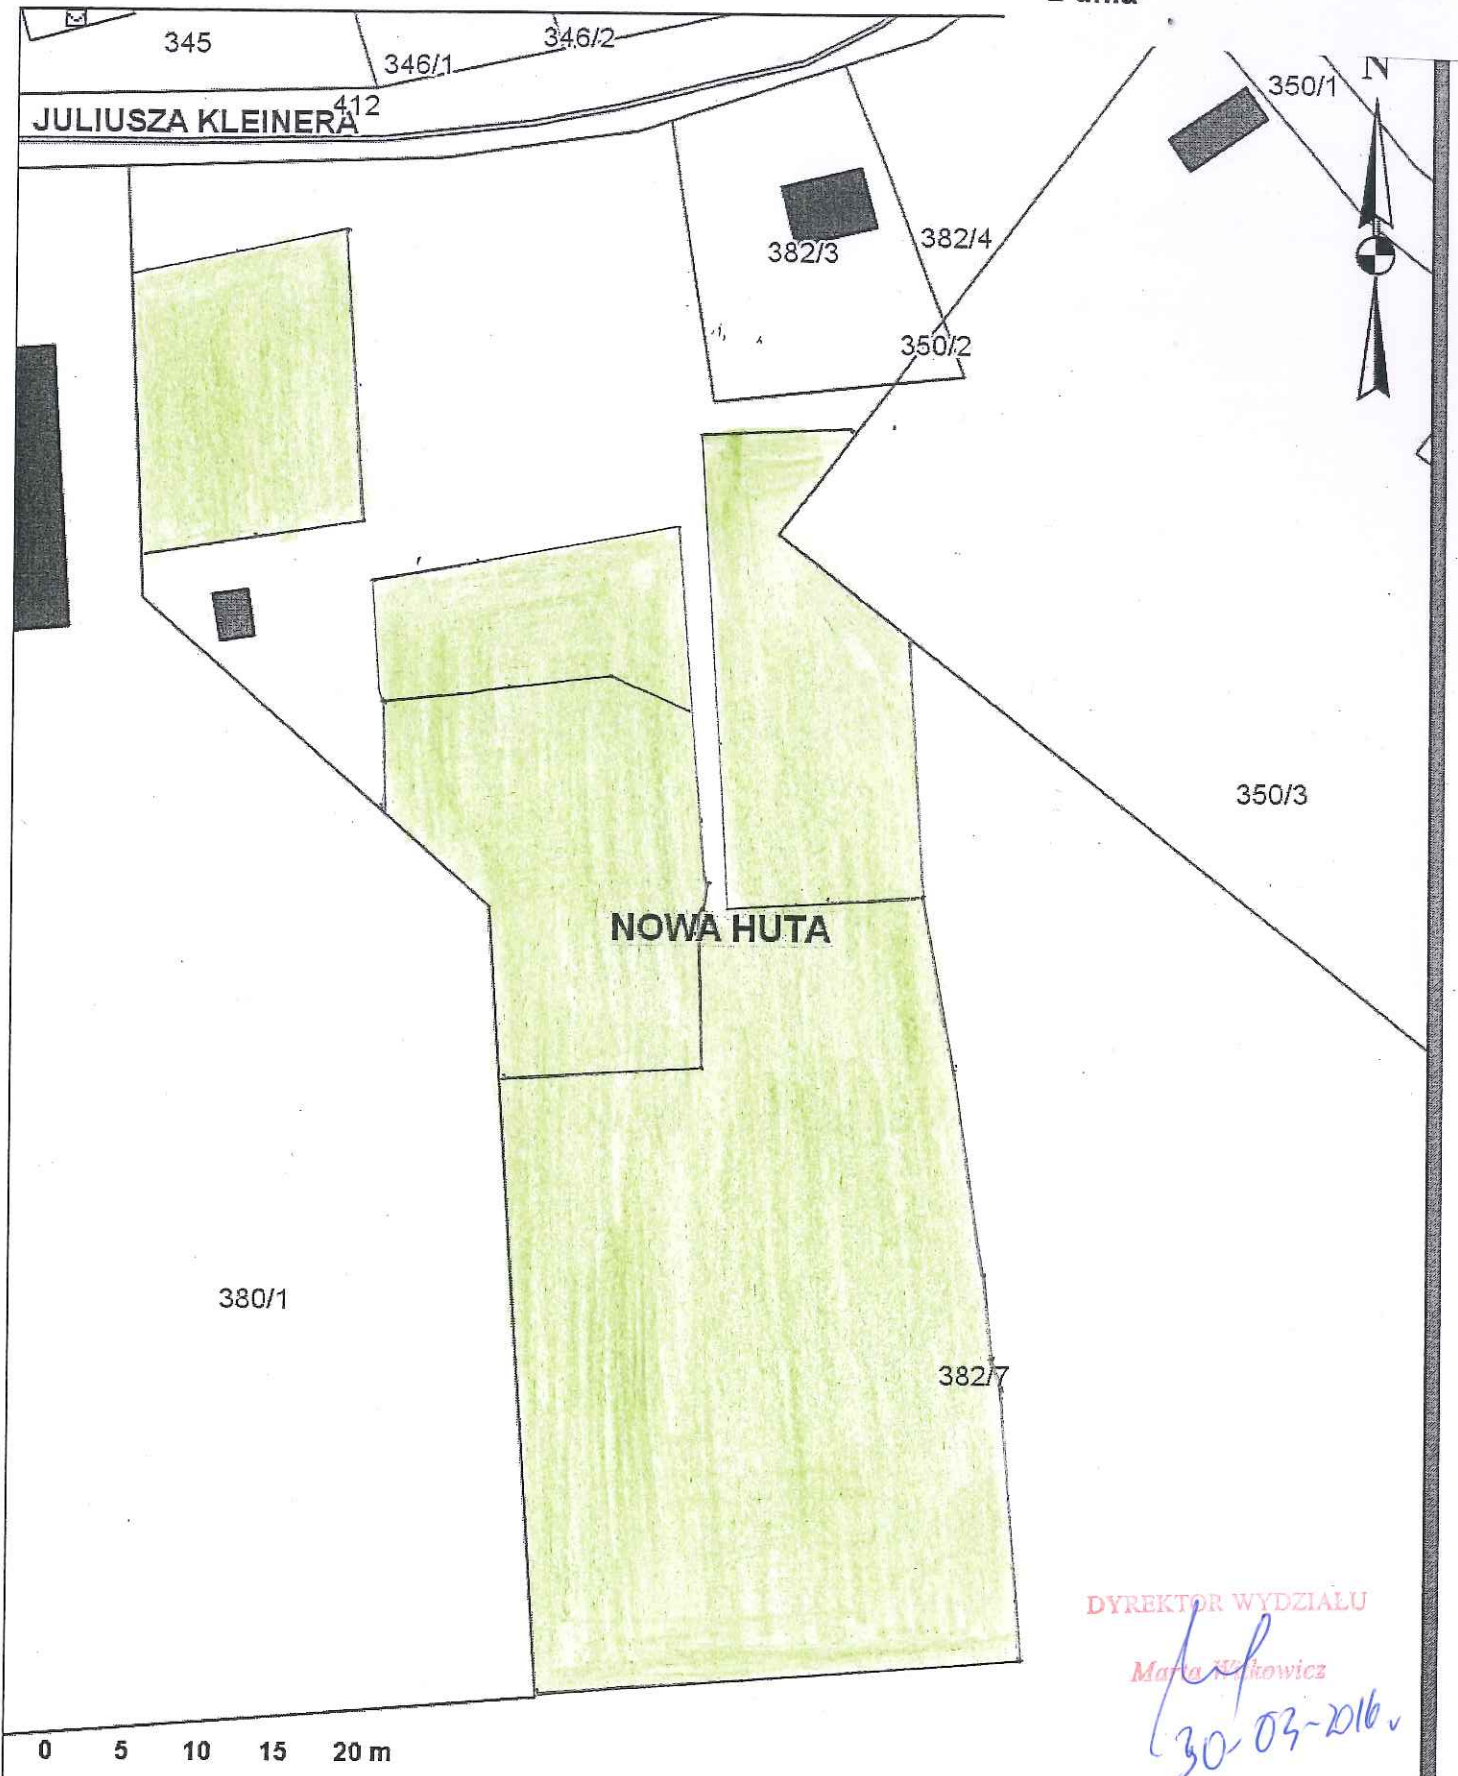

Skala 1 : 500

mapa przygo  
Internetowego Ser

Załącznik graficzny  
do zarządzenia Nr  
Prezydenta Miasta Krakowa  
z dnia

Część działki nr 382/7 w obszarze o pow. 0,2597 ha obręb 44-Nowa Huta przeznaczona do  
wyzierżawienia na cel: