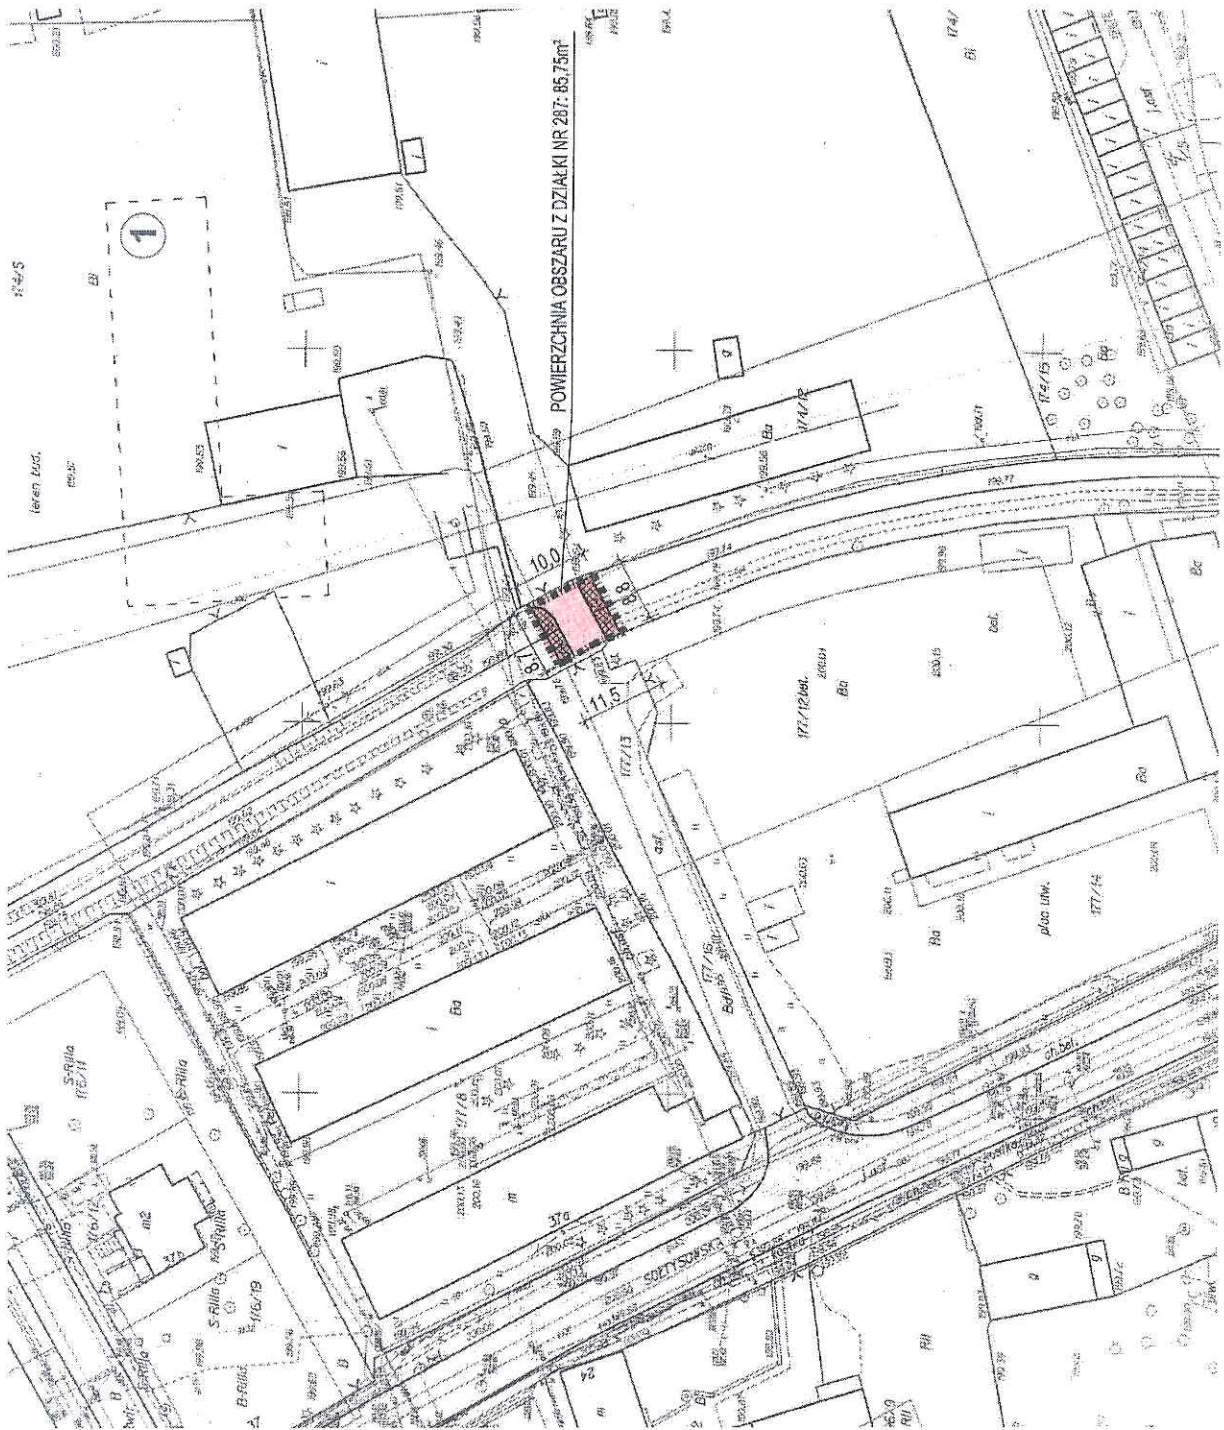

Załącznik graficzny do  
Zarządzenia Nr  
Prezydenta Miasta Krakowa  
z dnia

 - przebieg służebności przechodu i przejazdu po terenie działki nr 287, obręb 54 – Nowa Huta

DYREKTOR WYDZIAŁU

Marta Wilkowiak