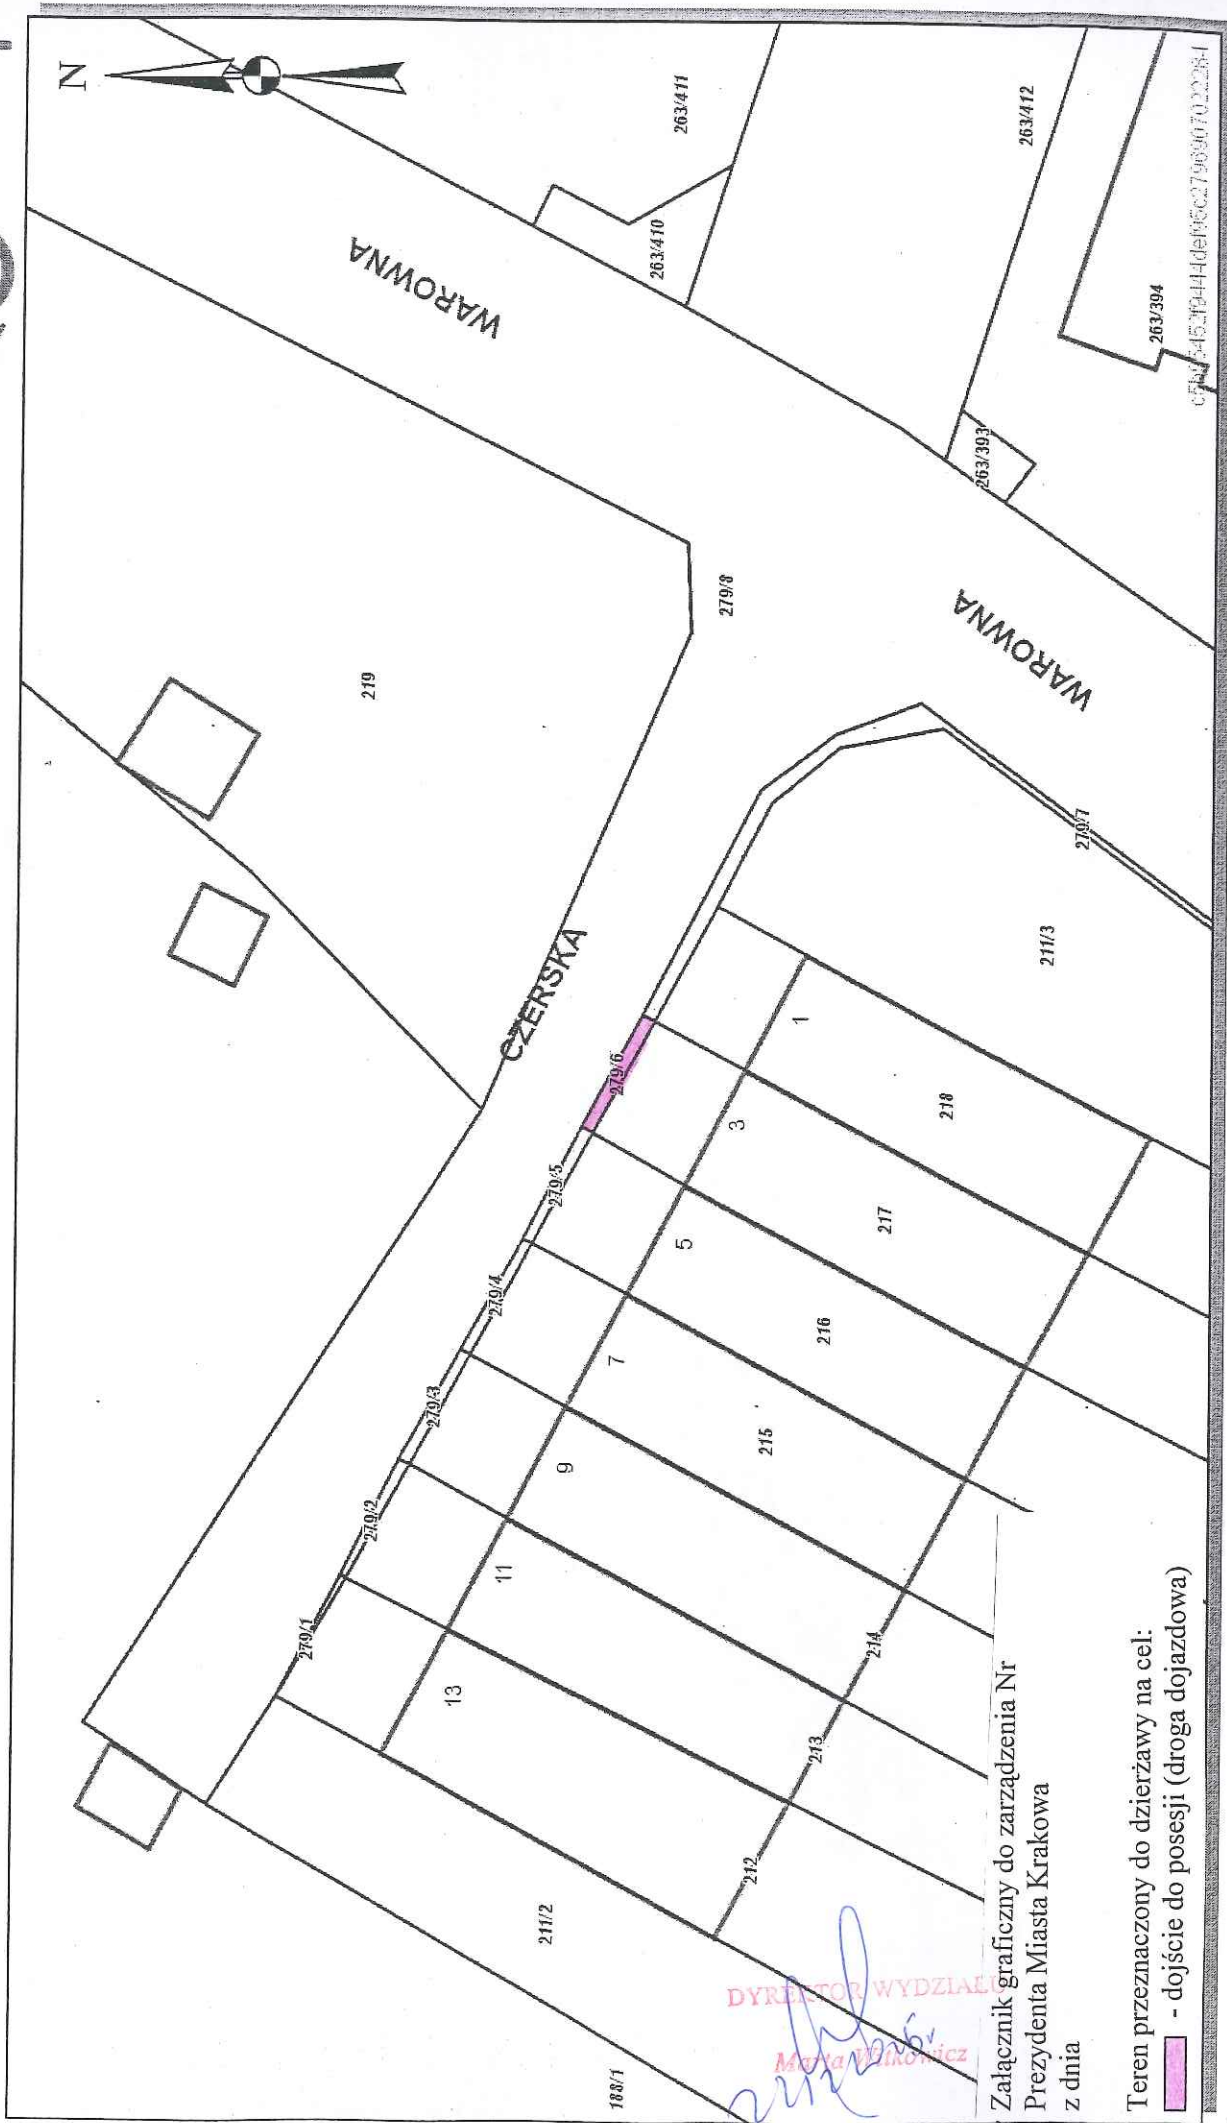

Skala 1 : 250

mapa przygotowana przy użyciu
Internetowego Serwera Danych Przestrzennych

Załącznik graficzny do zarządzenia Nr
Prezydenta Miasta Krakowa
z dnia

Teren przeznaczony do dzierżawy na cel:

■ - dojeżdżenie do posesji (droga dojazdowa)