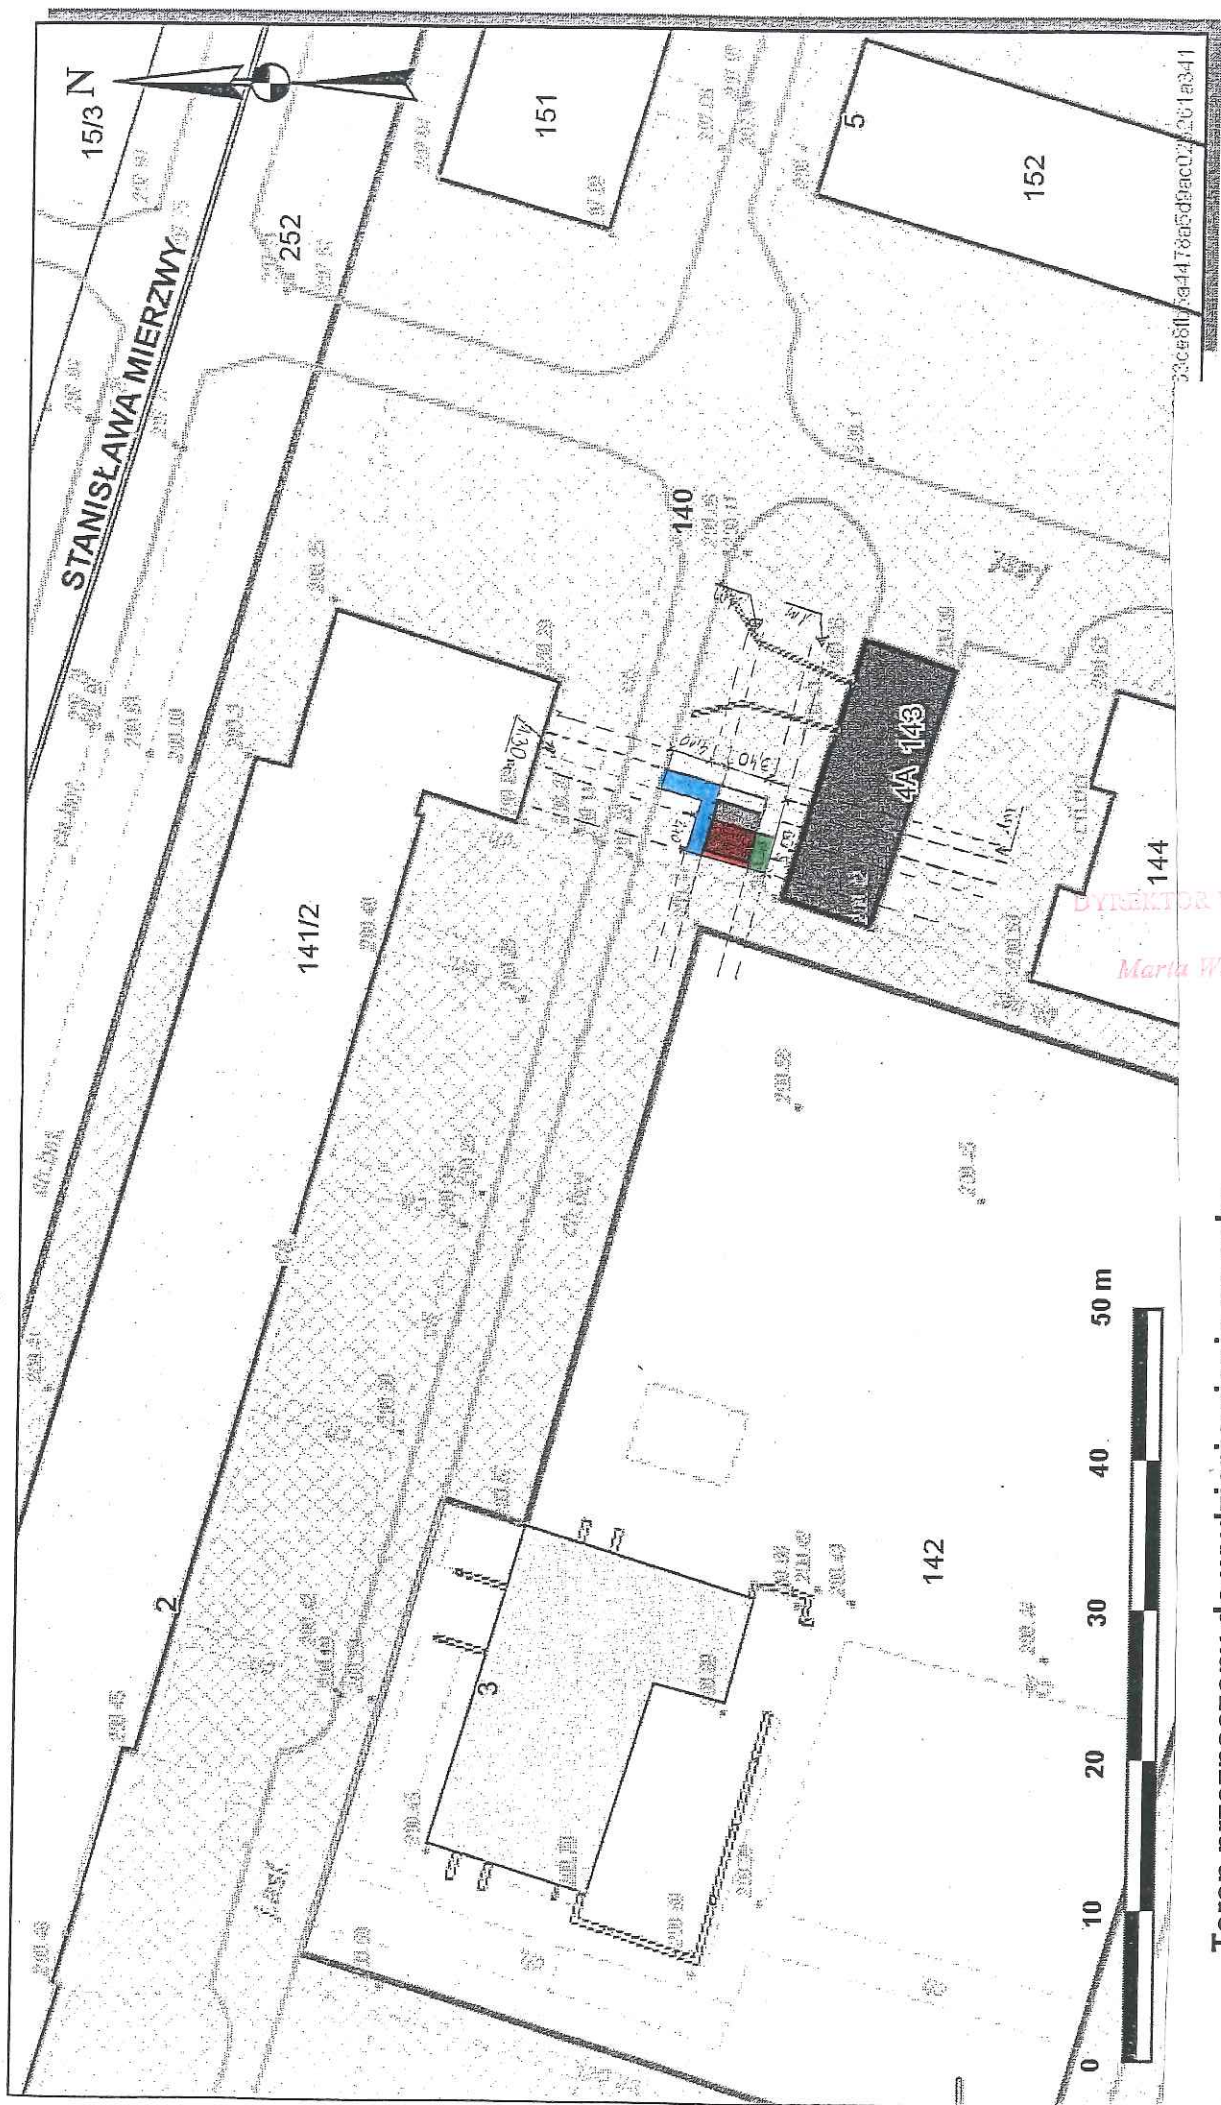

Załącznik graficzny do zarządzenia nr
Pi...ydynta Miasta Krakowa z dnia

Skala 1 : 500

Teren przeznaczony do wydzierżawienia na cele:

-  wiata śmietnikowa wraz z okapem
-  dojście
-  zielen ostonowa/rolniczy