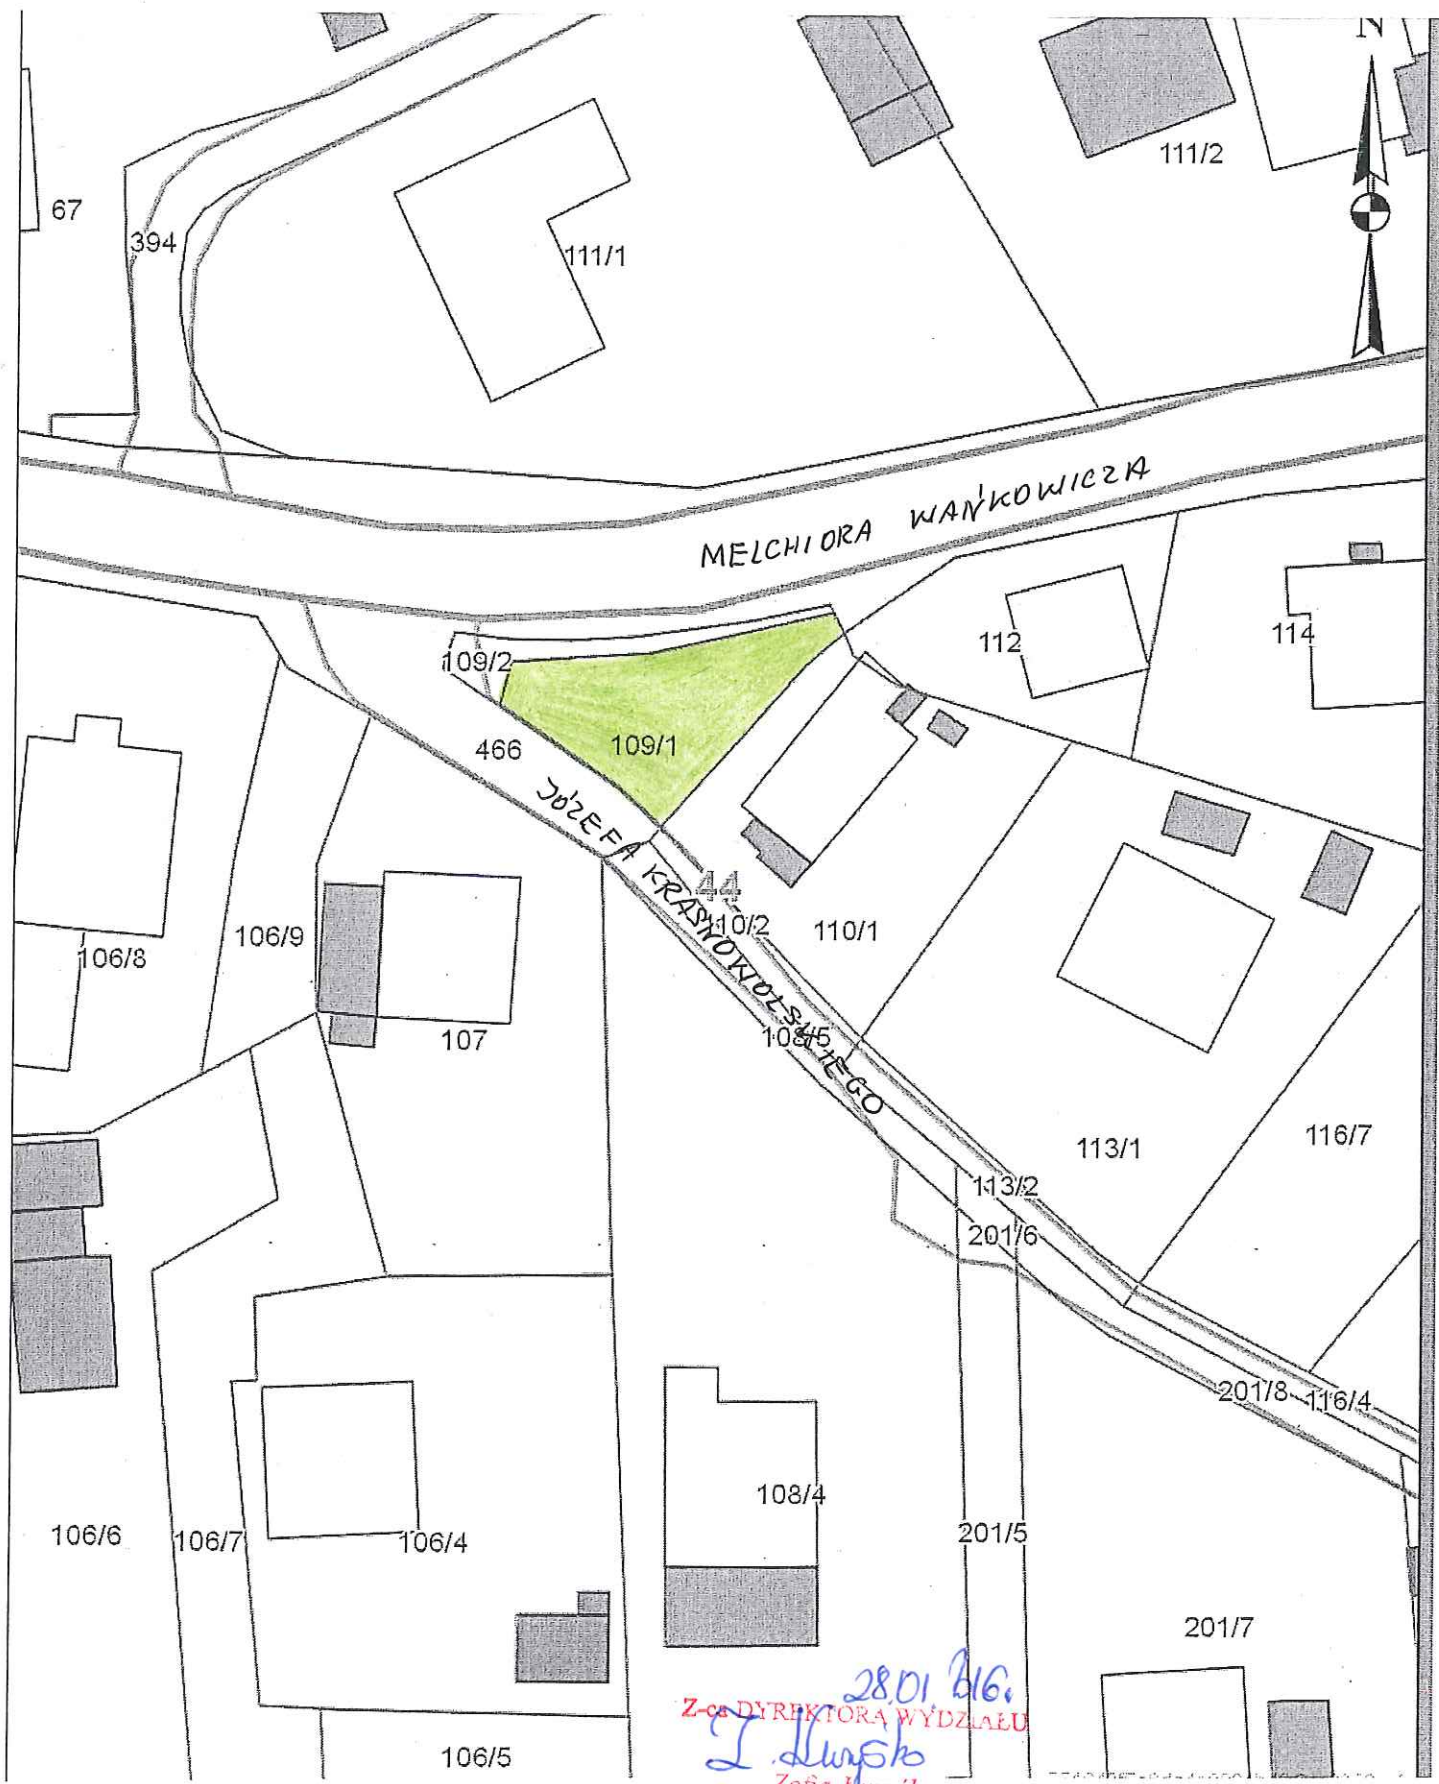

Załącznik graficzny do zarządzenia nr
Prezydenta Miasta Krakowa z dnia

 Działka nr 109/1 obr. 44 Nowa Huta przeznaczona do oddania w dzierżawę
na cel zieleni/rolniczy