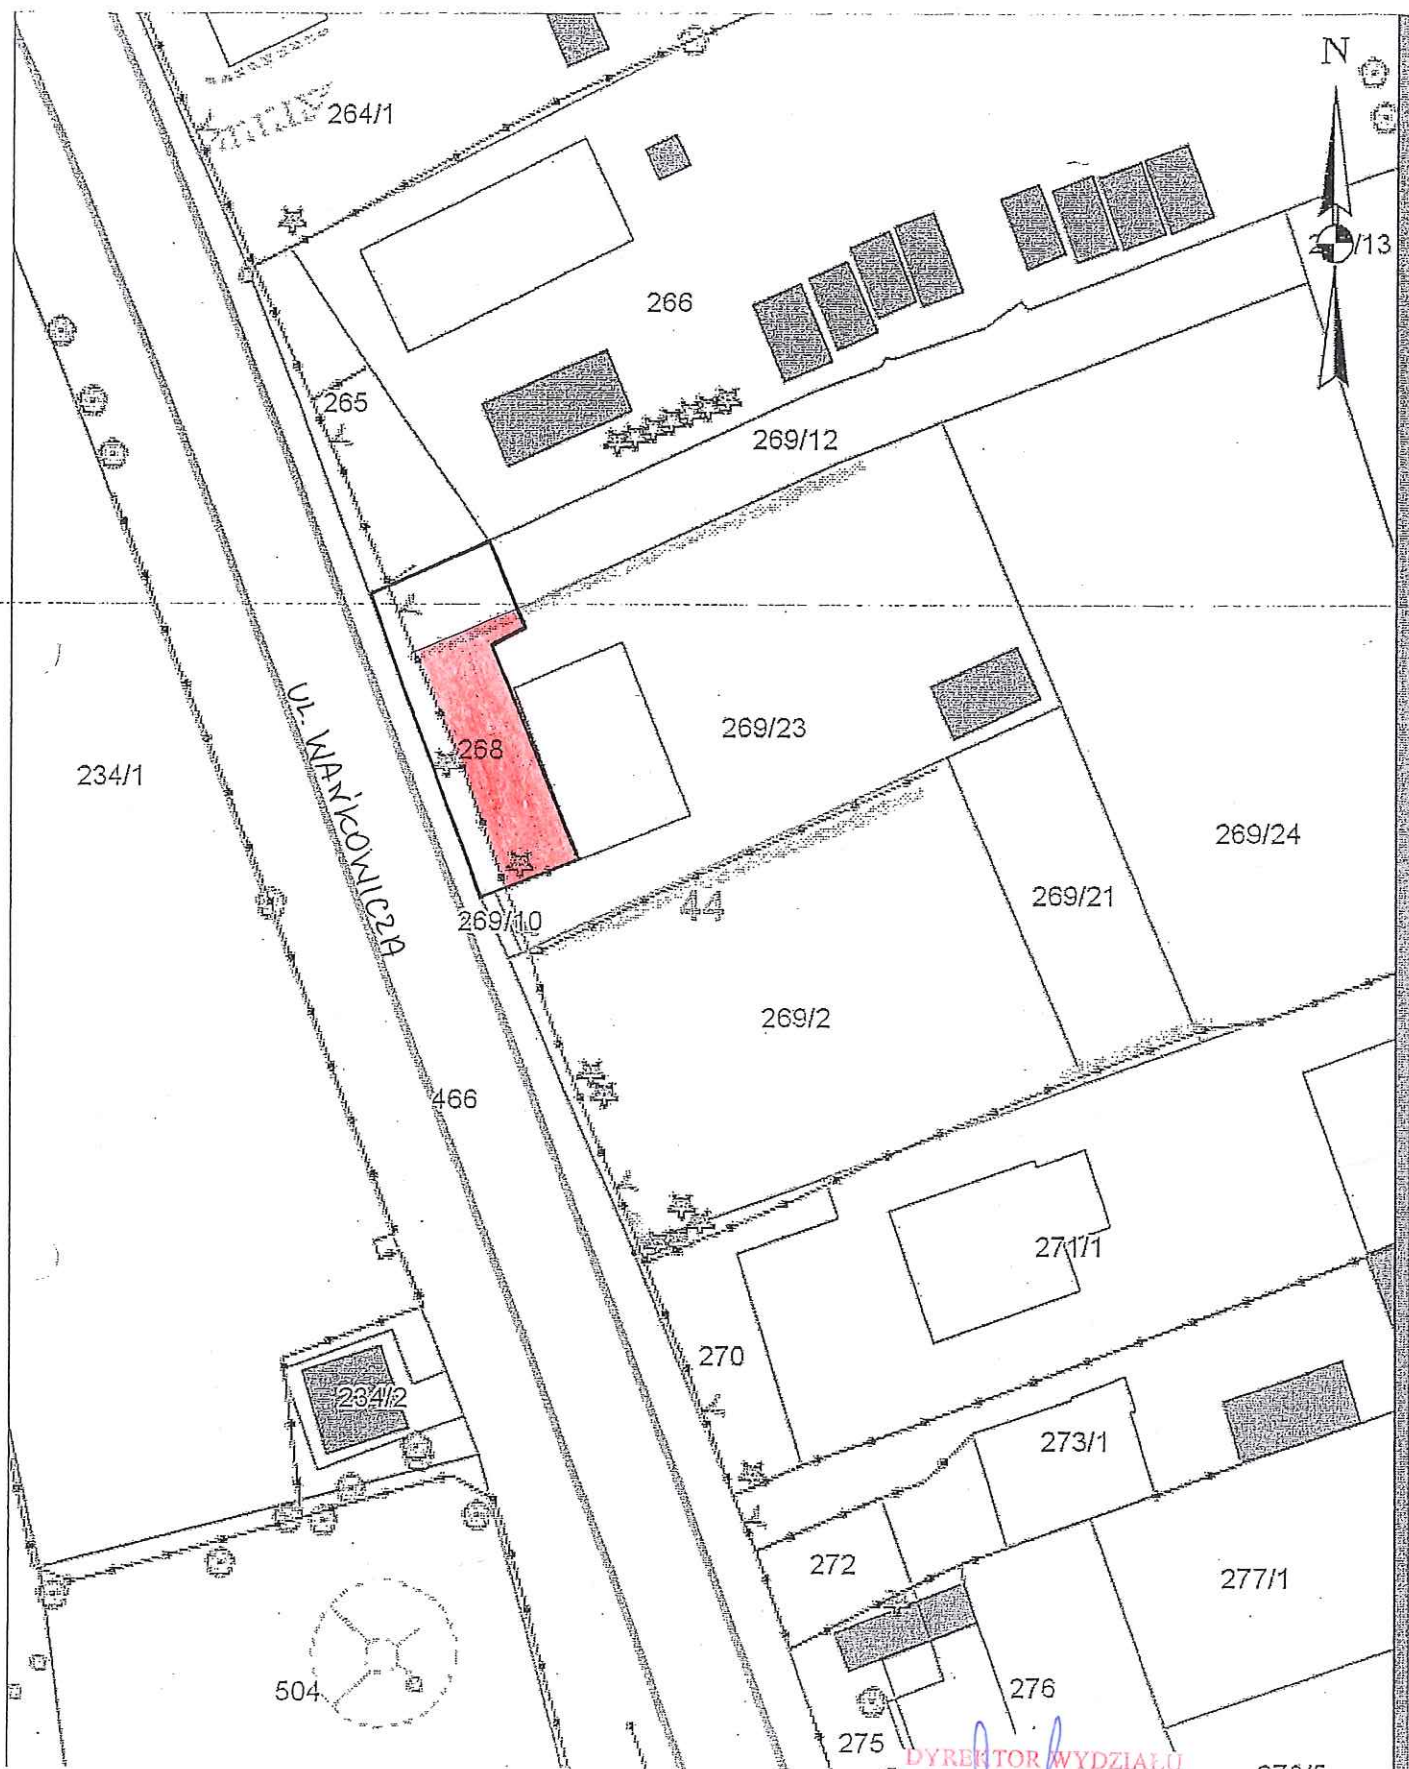

Załącznik graficzny do zarządzenia nr  
Prezydenta Miasta Krakowa z dnia

 część działki nr 268 obr. 44 Nowa Huta przeznaczona do oddania w dzierżawę na cel zieleni przydomowa

DYREKTOR WYDZIAŁU

*Marta Wolkowicz*  
10-12-2016r

skala 1:500