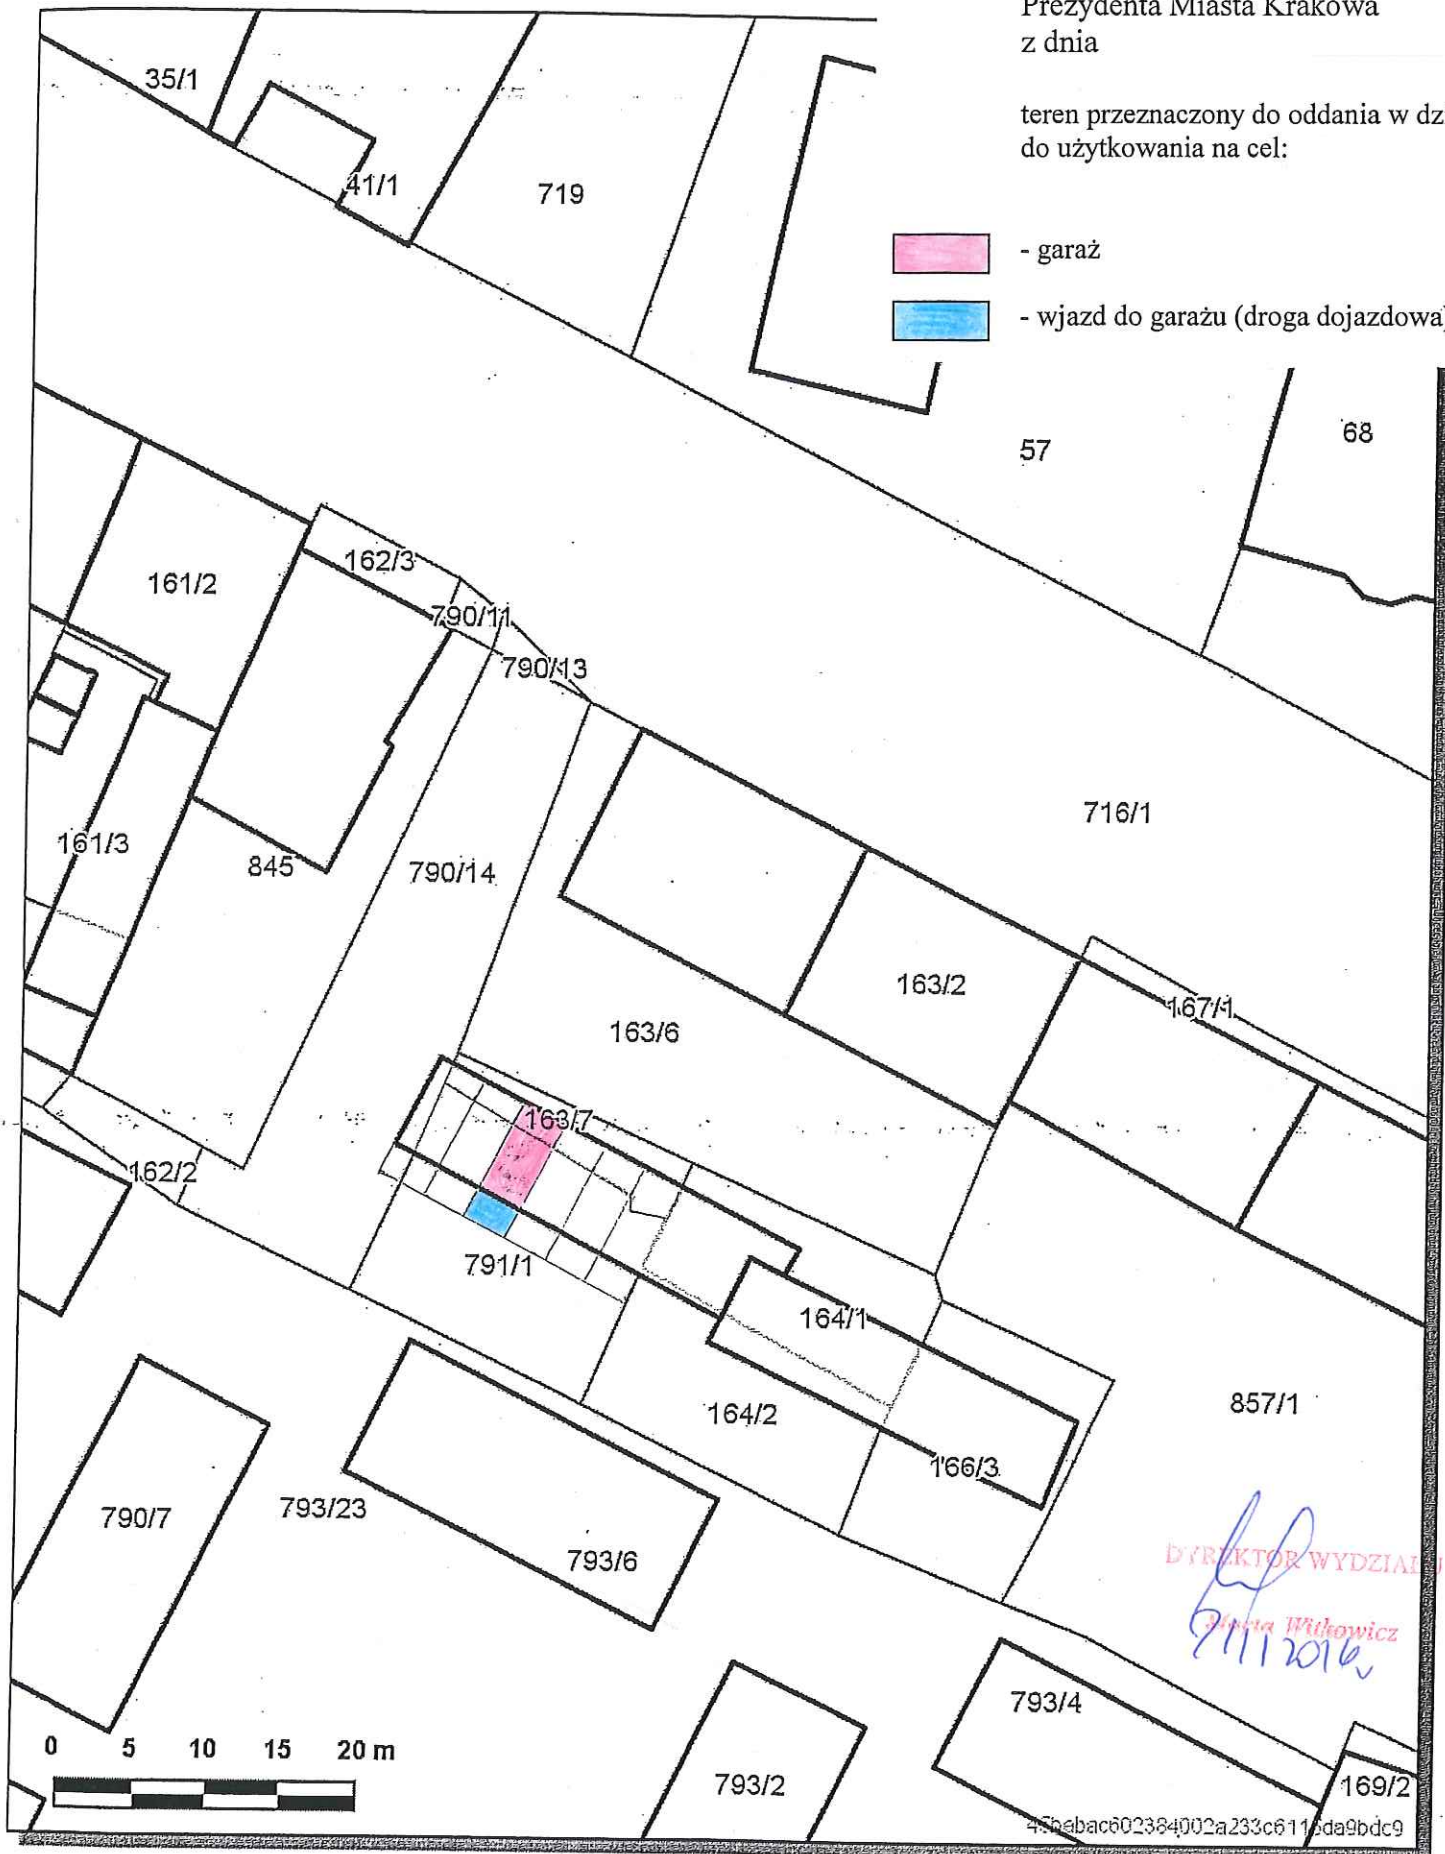

Skala 1 : 500

mapa przygoto  
Internetowego Serwei

Załącznik graficzny  
do zarządzenia Nr  
Prezydenta Miasta Krakowa  
z dnia

teren przeznaczony do oddania w dzierżawę  
do użytkowania na cel:

-  - garaż
-  - wjazd do garażu (droga dojazdowa)