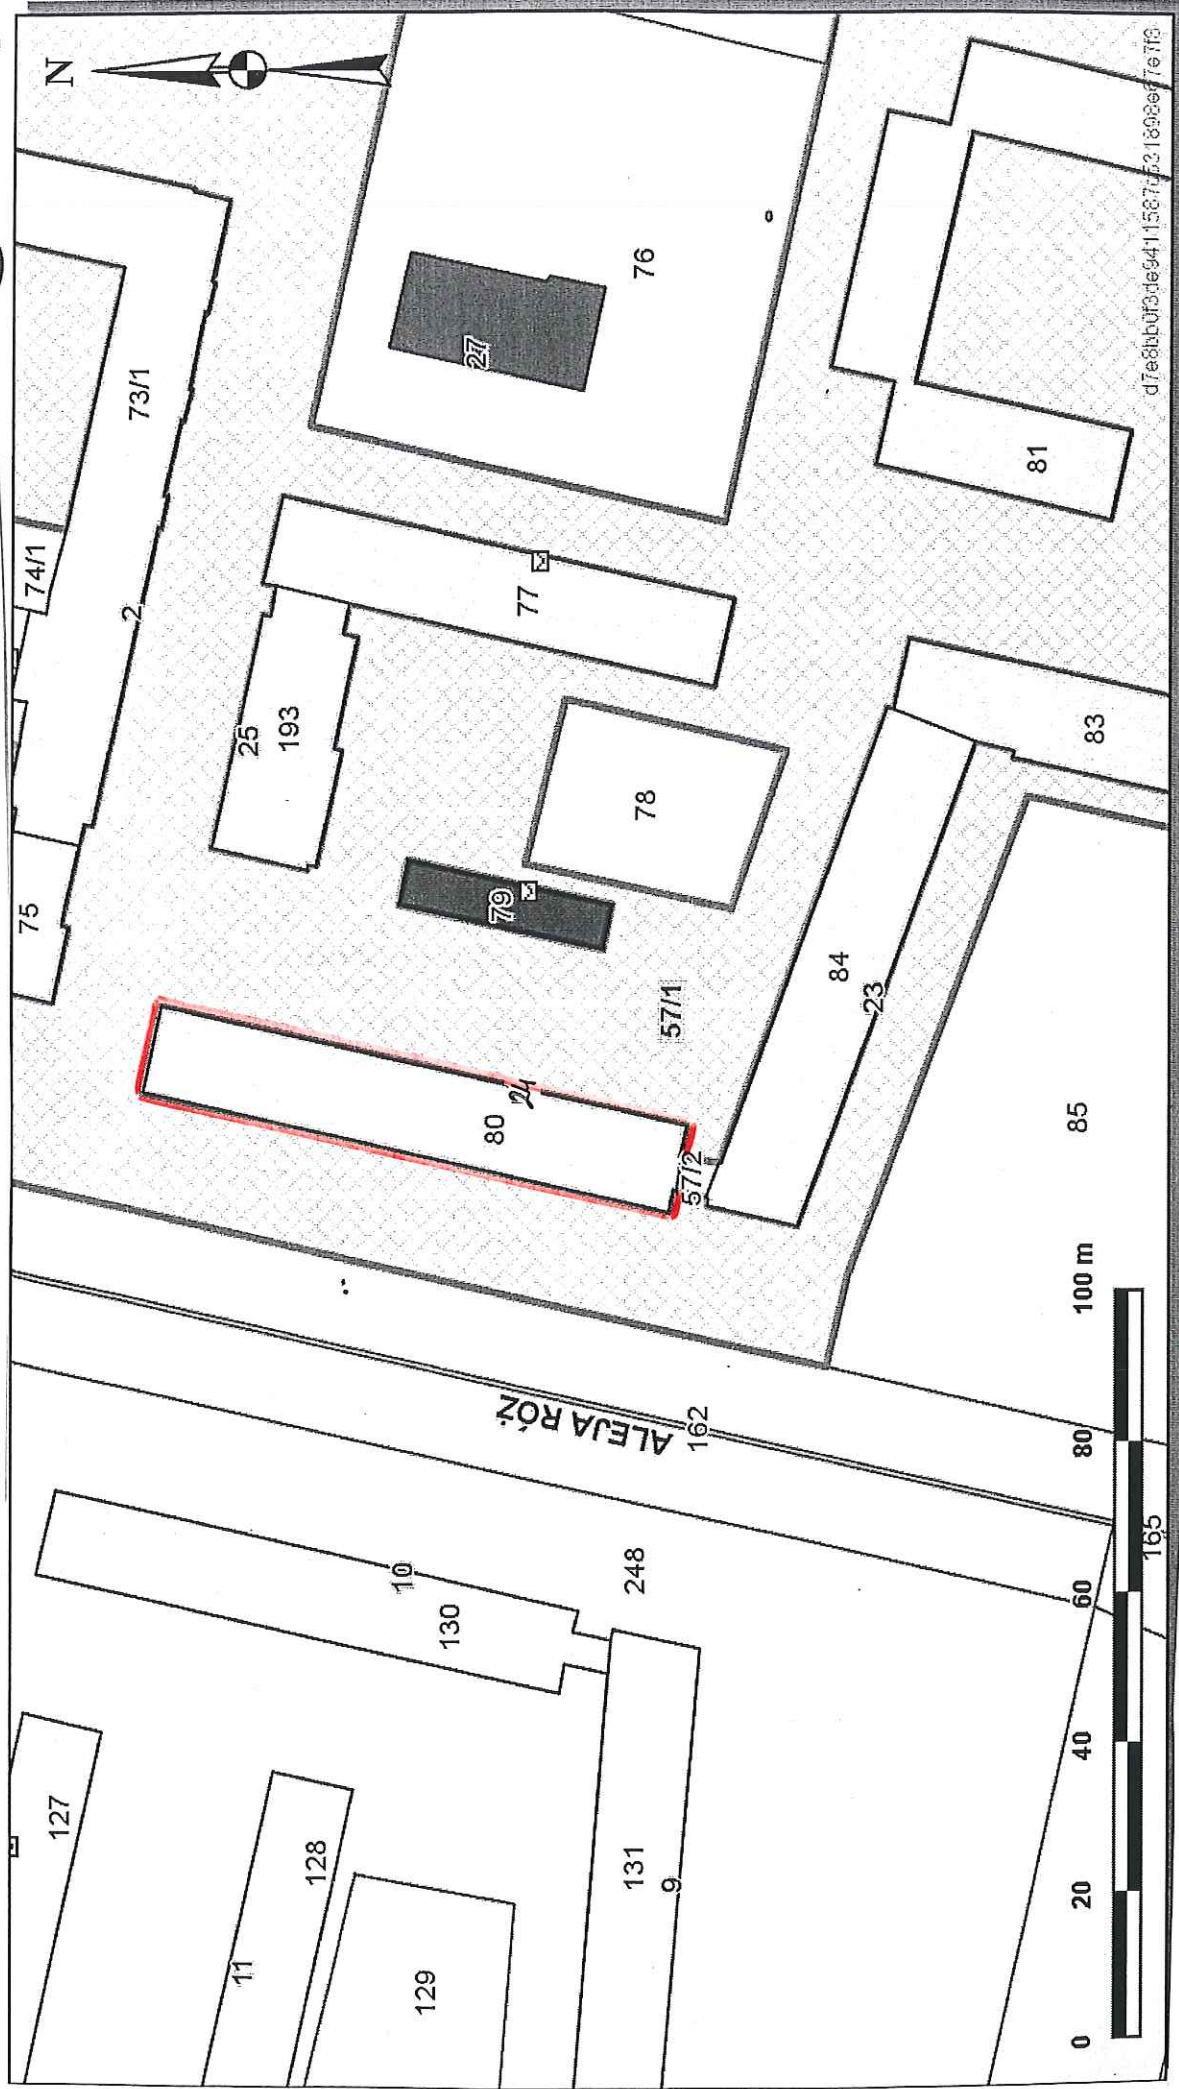

Skala 1 : 1000

Załącznik graficzny do zarządzenia nr
Prezydenta Miasta Krakowa z dnia

— Część działki nr 57/1 obr 45 Nowa Huta, przeznaczona do wydzierżawienia
na cel: warstwa dociepleniowa

DYREKTOR WZDZIAŁU
Maria Witek
2011-2012