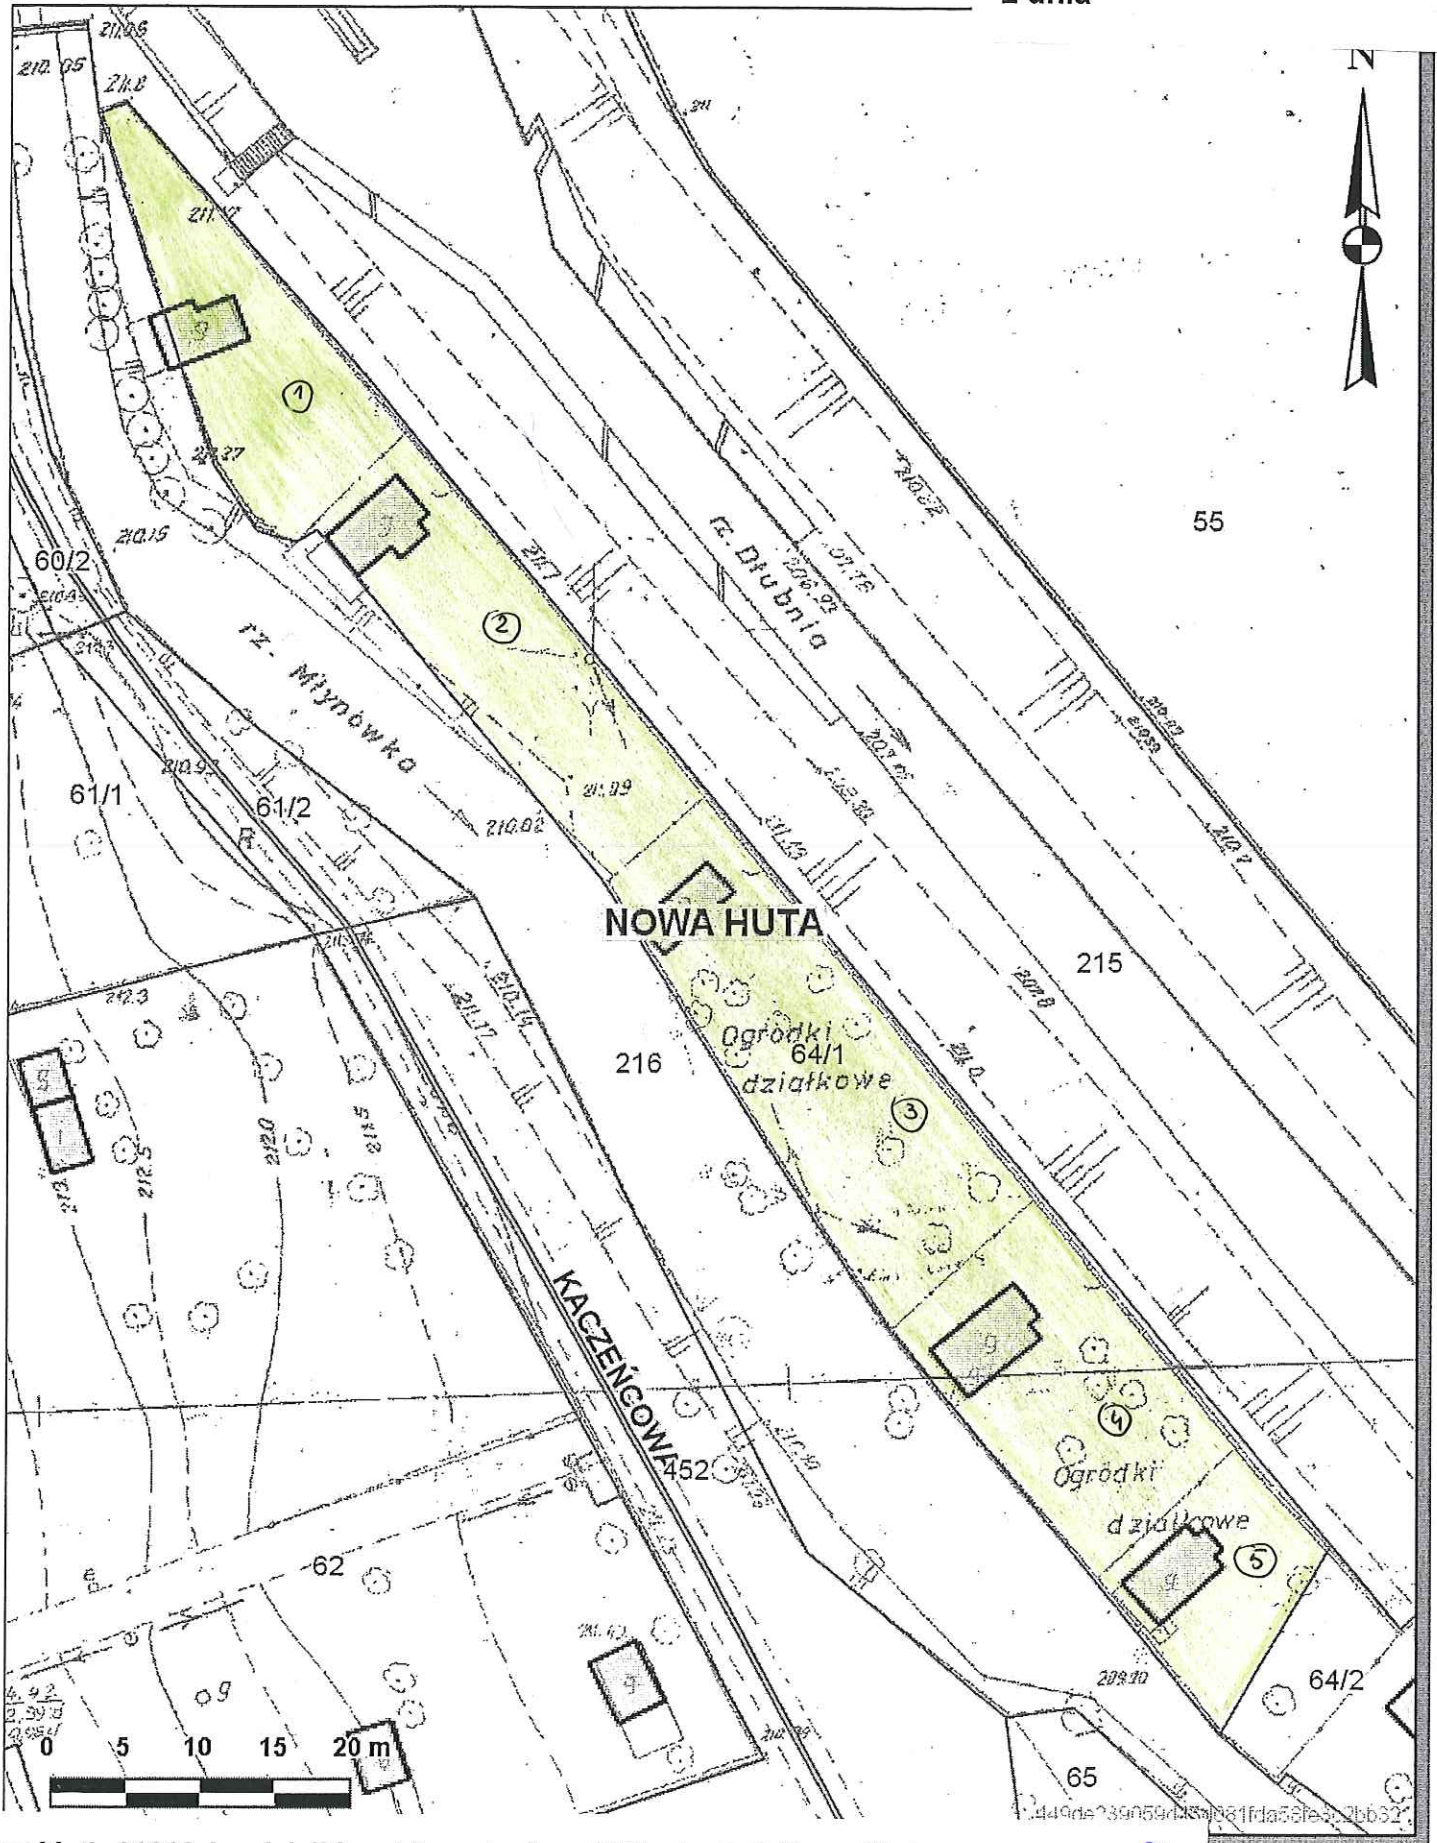

Skala 1 : 500

mapa przy  
Internetowego

Załącznik graficzny  
do zarządzenia Nr  
Prezydenta Miasta Krakowa  
z dnia

Część tj. 01310 ha działki ewidencyjnej nr 64/1 obręb 9-Nowa Huta przeznaczona do wydzierżawienia: