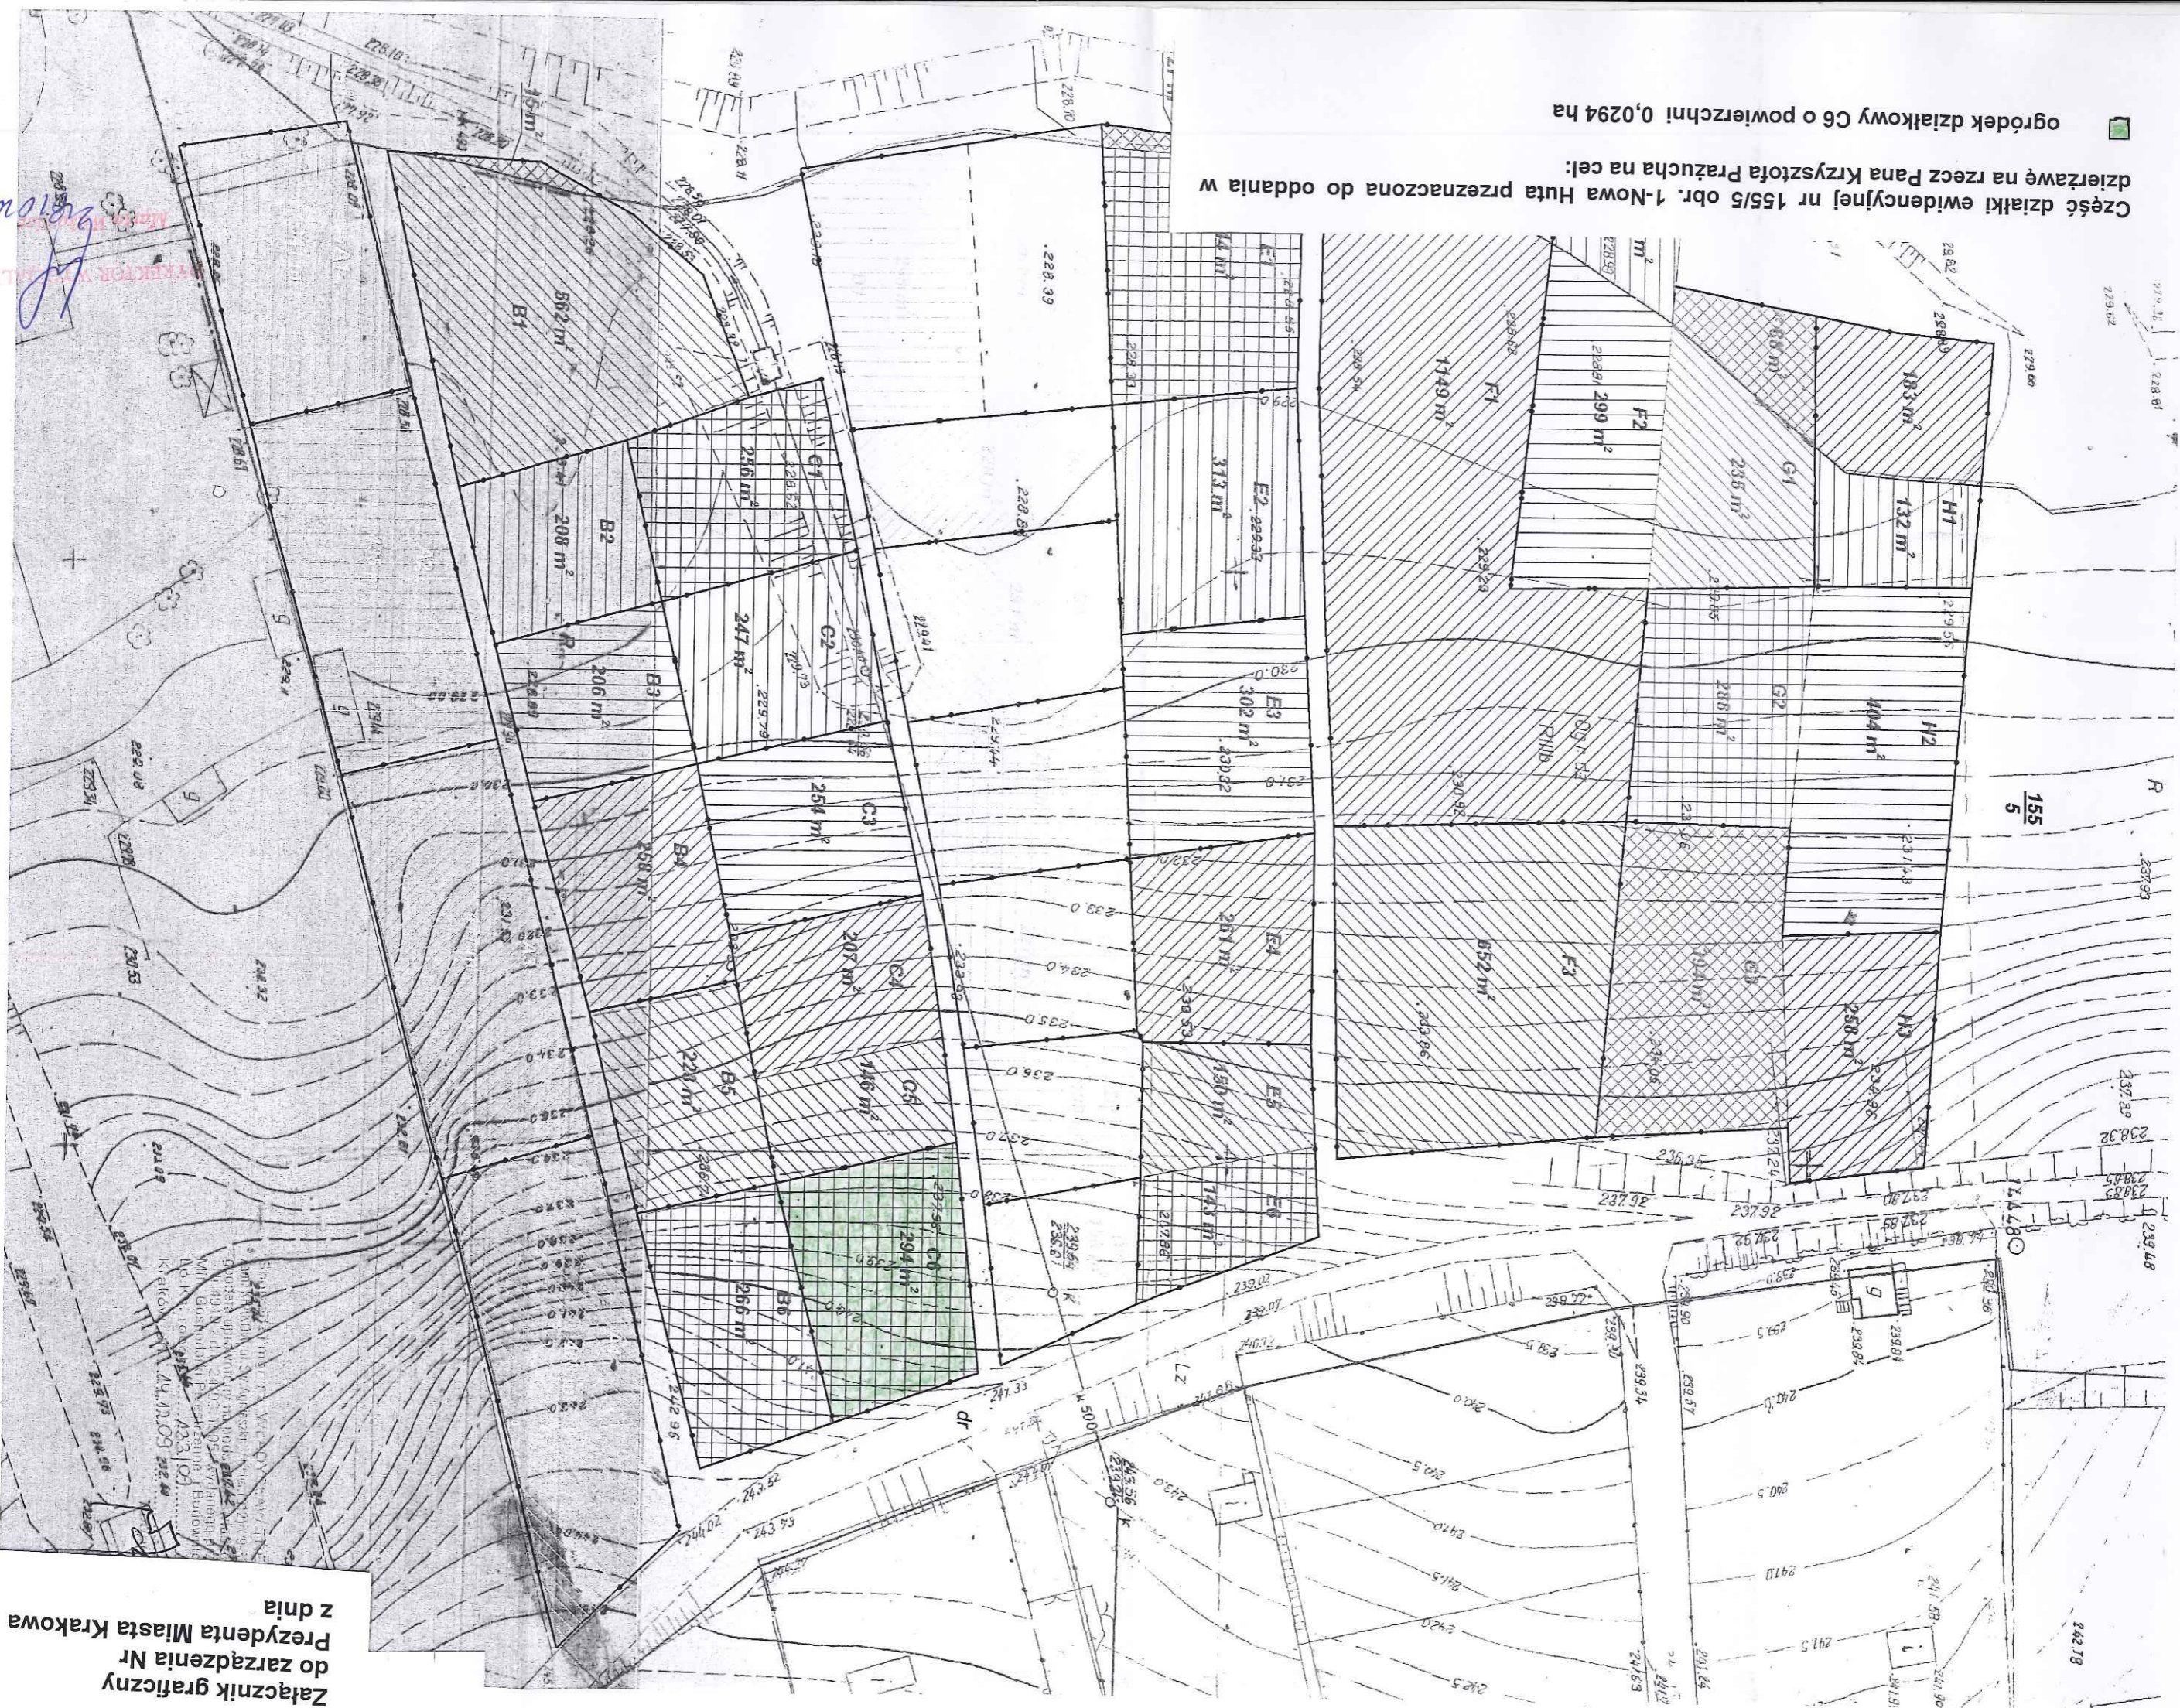

MAPA SYTUACYJNO-WYSOKOŚCIOWA
USTALENIA STANU WŁADANIA ORAZ SPOSOBU ZAGOSPODAROWANIA
DZIAŁKI NR 155/5 OBR. 1 NOWA HUTA

SKALA 1:500

ogrodek działkowy G6 o powierzchni 0,0294 ha

Część działki ewidencyjnej nr 155/5 obr. 1-Nowa Huta przeznaczona do oddania w dzierżawę na rzecz Pana Krzysztofa Prażucha na cel: