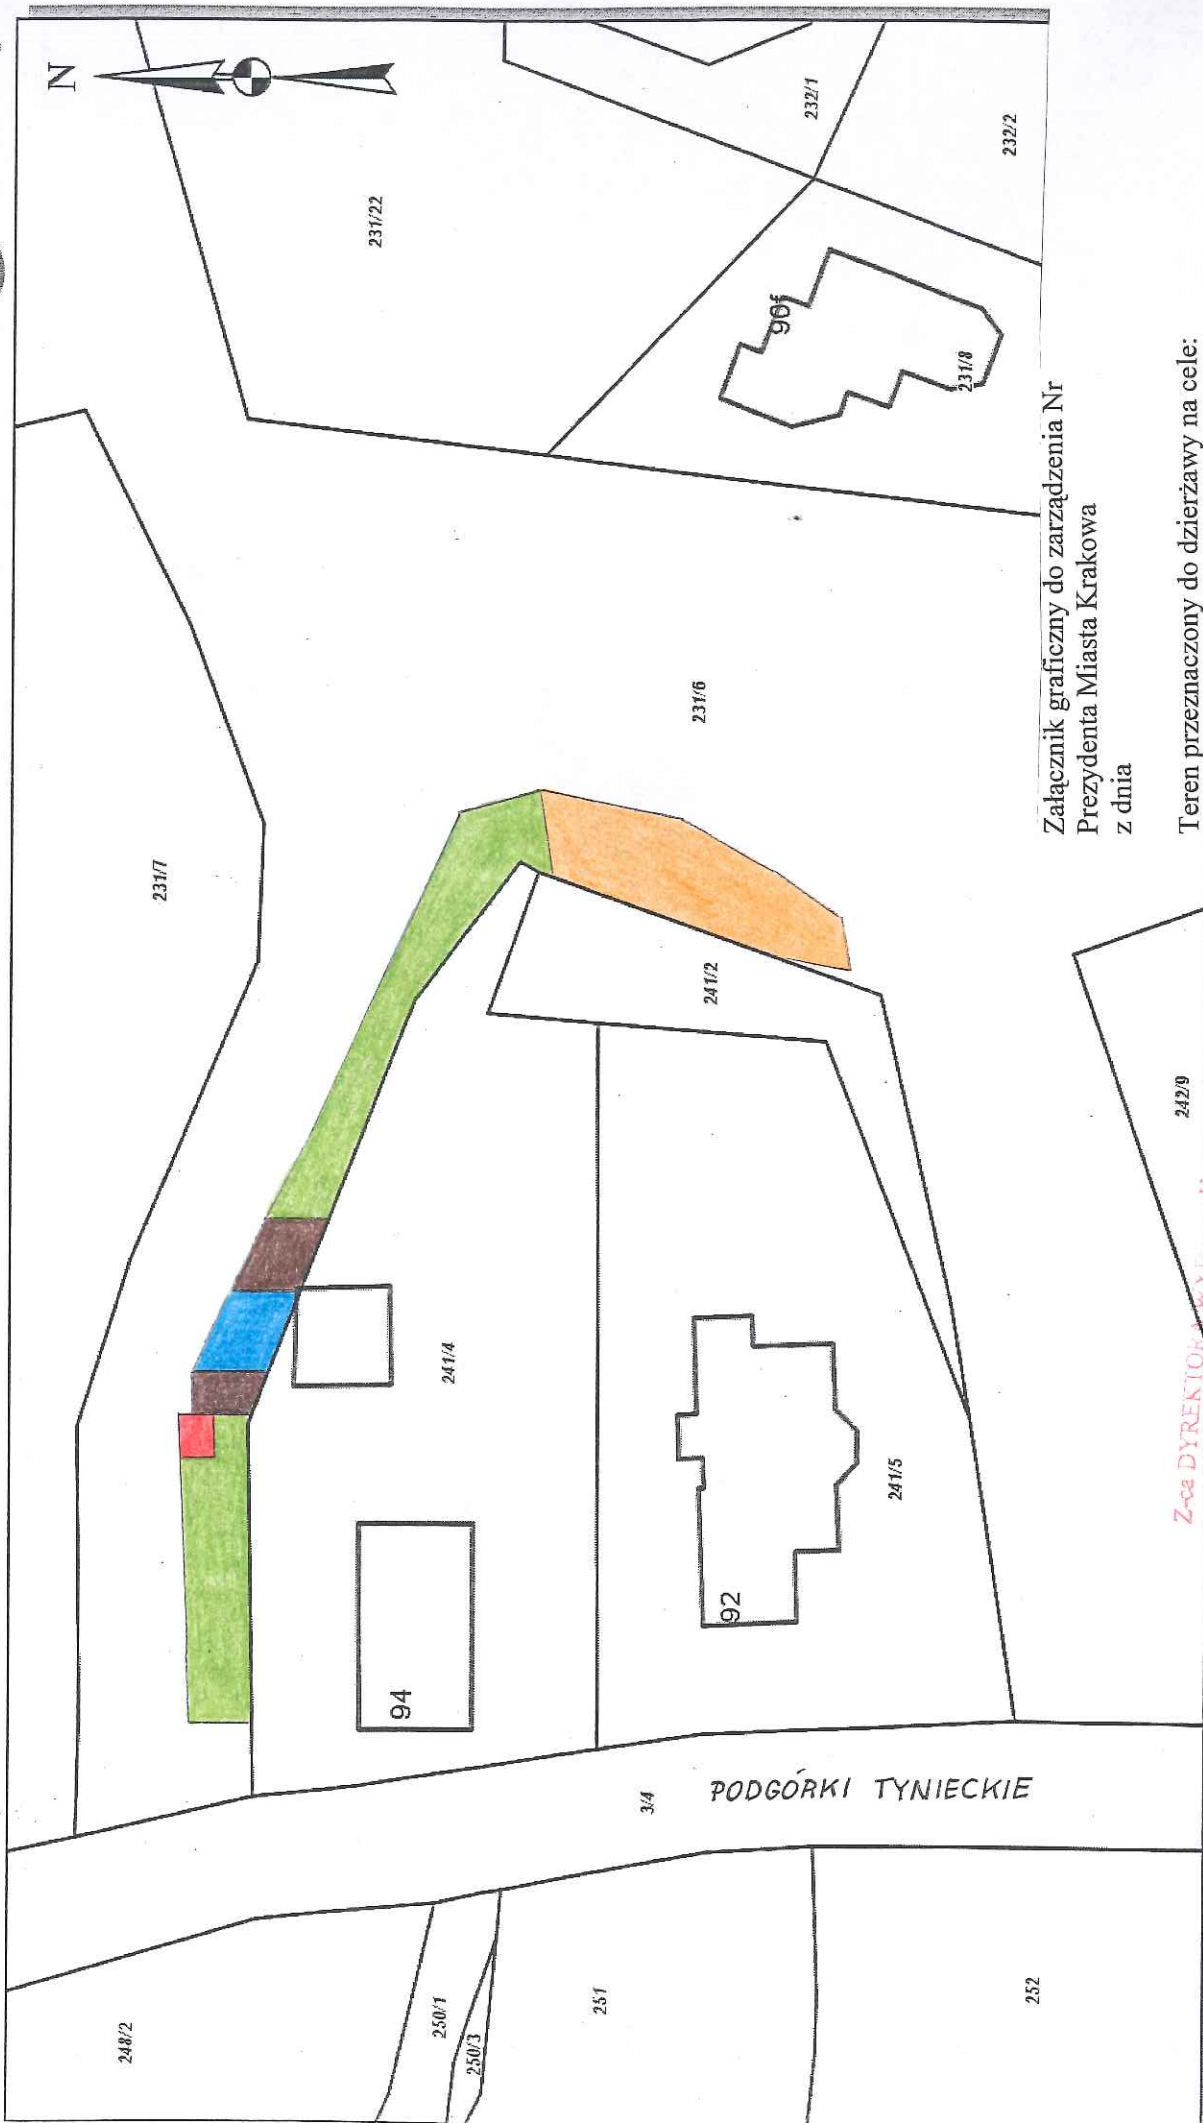

Skala 1 : 500

mapa przygotowana przy użyciu
Internetowego Serwera Danych i Przetwarzanych

Załącznik graficzny do zarządzenia Nr
Prezydenta Miasta Krakowa
z dnia

Teren przeznaczony do dzierżawy na cele:

- wiata śmietnikowa
- droga dojazdowa
- podwórze
- zieleń przydomowa (w ogrodzeniu - użytkowana)
- zieleń przydomowa (poza ogrodzeniem - do zagospodarowania)

Z-ca DYREKTORA

[Handwritten signature]
Narada 12.05.12