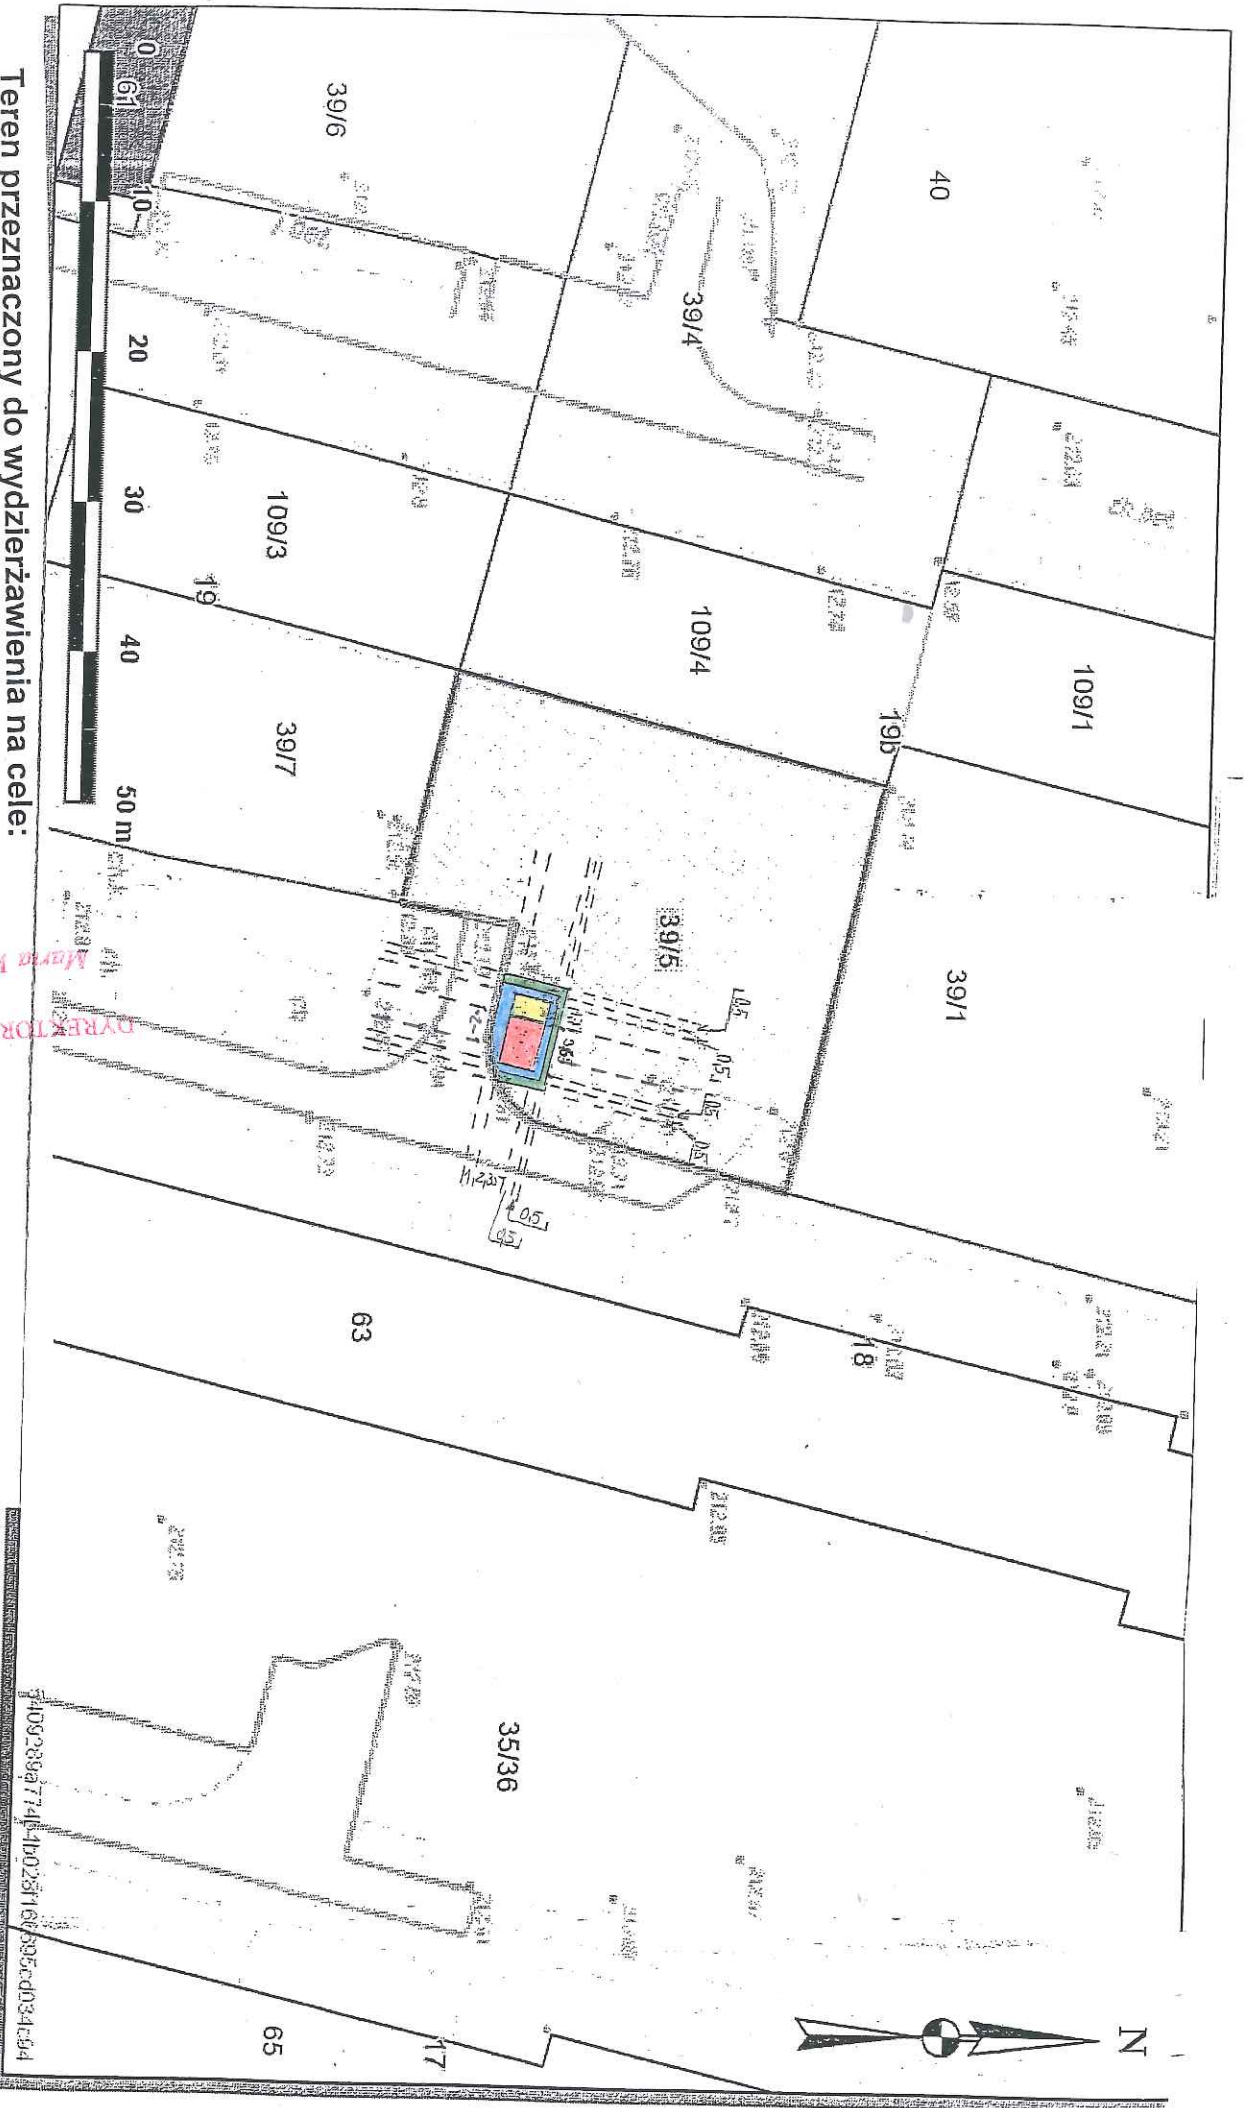

Skala 1 : 500

Załącznik graficzny do zarządzenia nr  
Prezydenta Miasta Krakowa z dnia

Teren przeznaczony do wydzierżawienia na cele:

- planowana rozbudowa
- wiata śmietnikowa wraz z okapem
- dojście
- zielen ostonowa