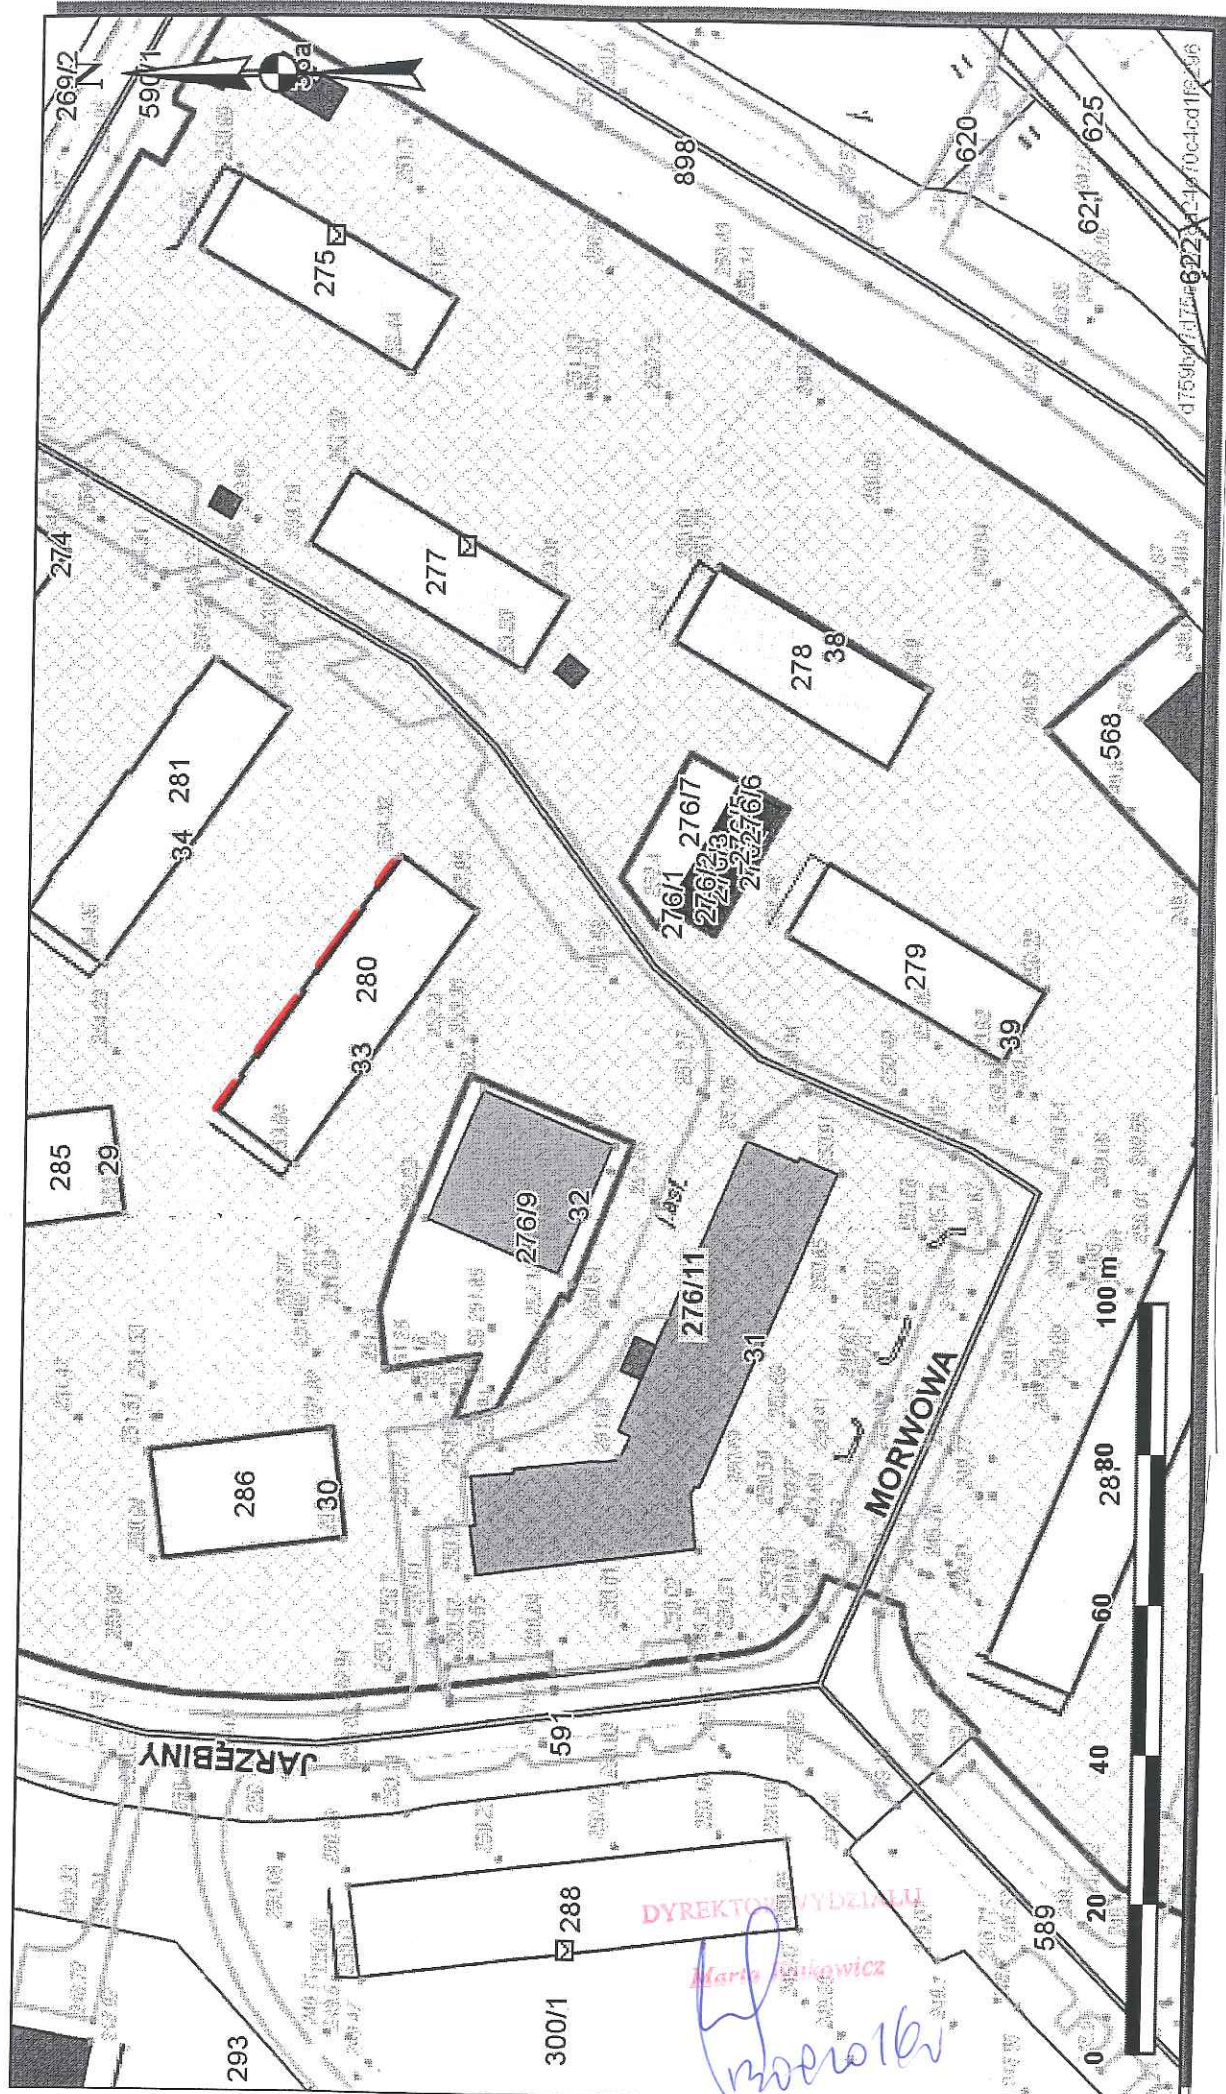

Załącznik graficzny do zarządzenia nr  
Prezydenta Miasta Krakowa z dnia

Skala 1 : 1000

— Część działki nr 276/11 obr 10 Nowa Huta, przeznaczona do wydzierzawienia  
w celu wykonania warstwy dociepleniowej