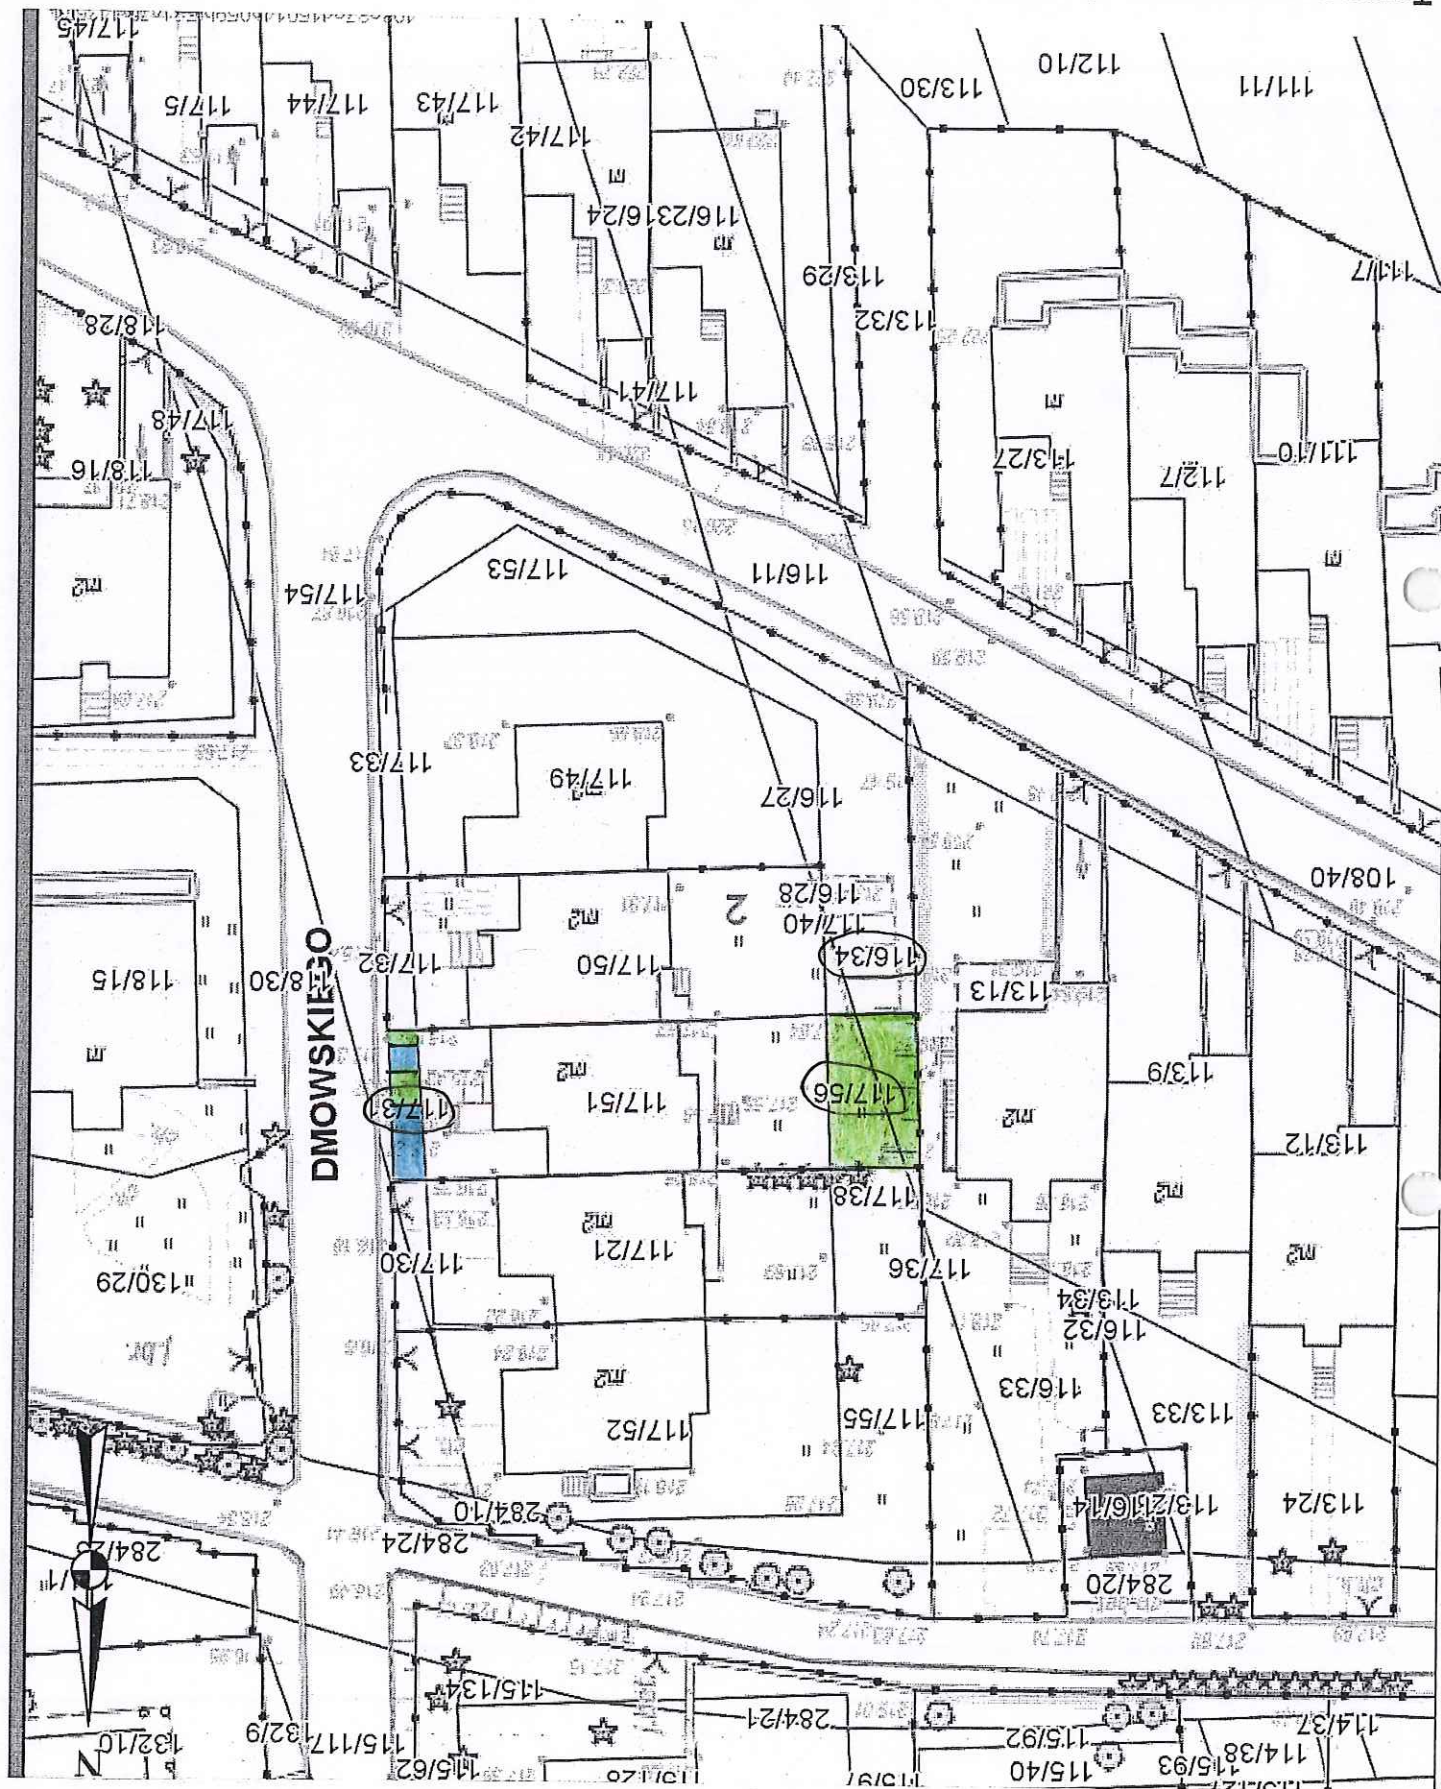

Załącznik graficzny do zarządzenia nr
Prezydenta Miasta Krakowa z dnia /

Teren przeznaczony do oddania w dzierżawę na cele:

złotej przydomowa
droga dojazdowa/droga

skala 1:500

M. 0104216