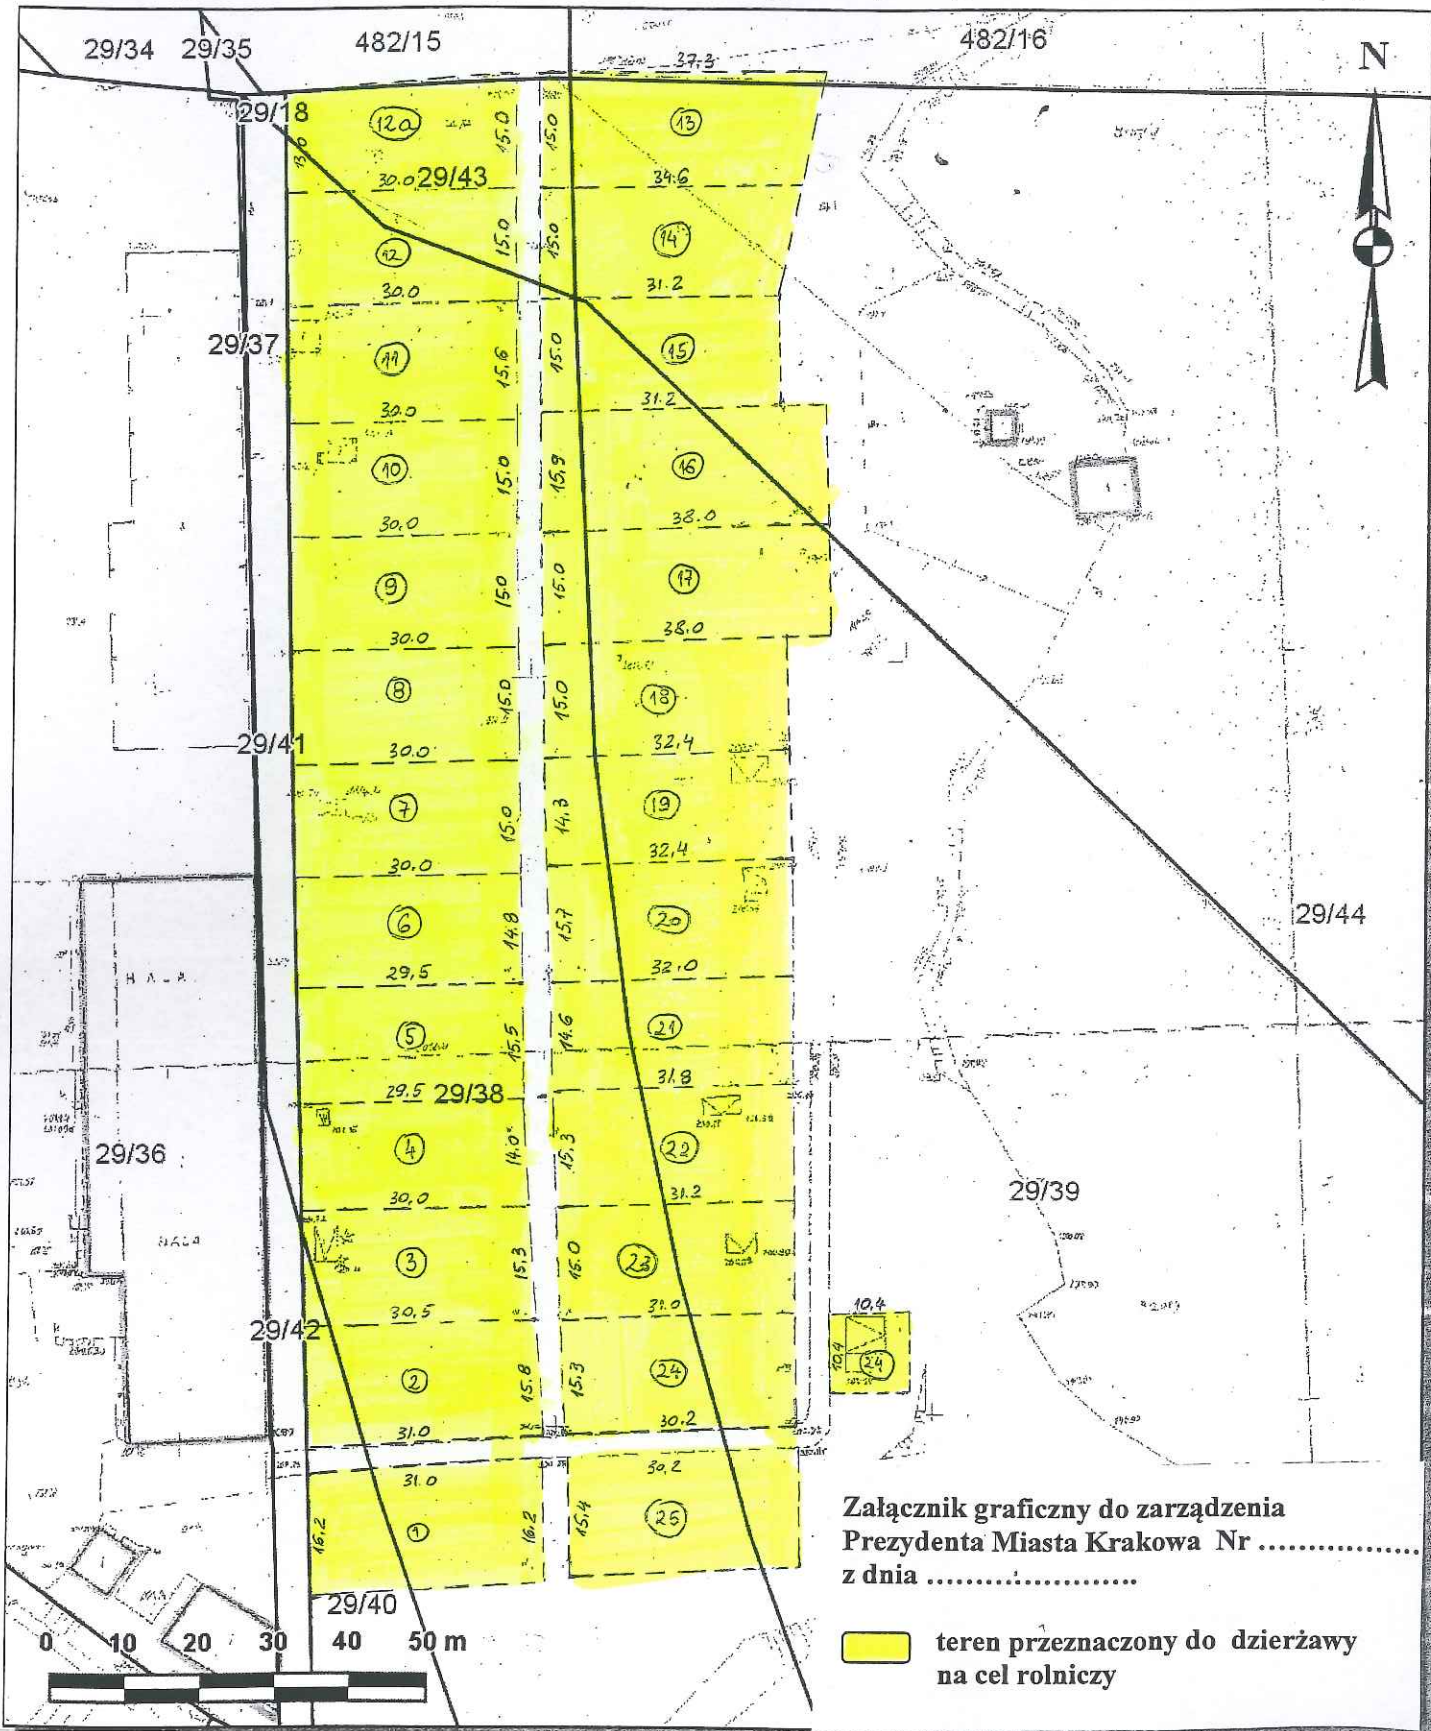

Skala 1 : 1000

mapa przygotowana przy użyciu Internetowego Serwera Danych Przestrzennych

zespół ogródków działkowych przy ul. Żołnierskiej

Załącznik graficzny do zarządzenia
Prezydenta Miasta Krakowa Nr
z dnia

 teren przeznaczony do dzierżawy
na cel rolniczy

INSPEKTOR
Sylwia Slipko
26.12.2014

KIEROWNIK REFERATU Z-ca DYREKTORA WYDZIAŁU
Małgorzata Krzewska
23.12.2014

DYREKTOR WYDZIAŁU
Marta Wilosowicz
23.12.2014