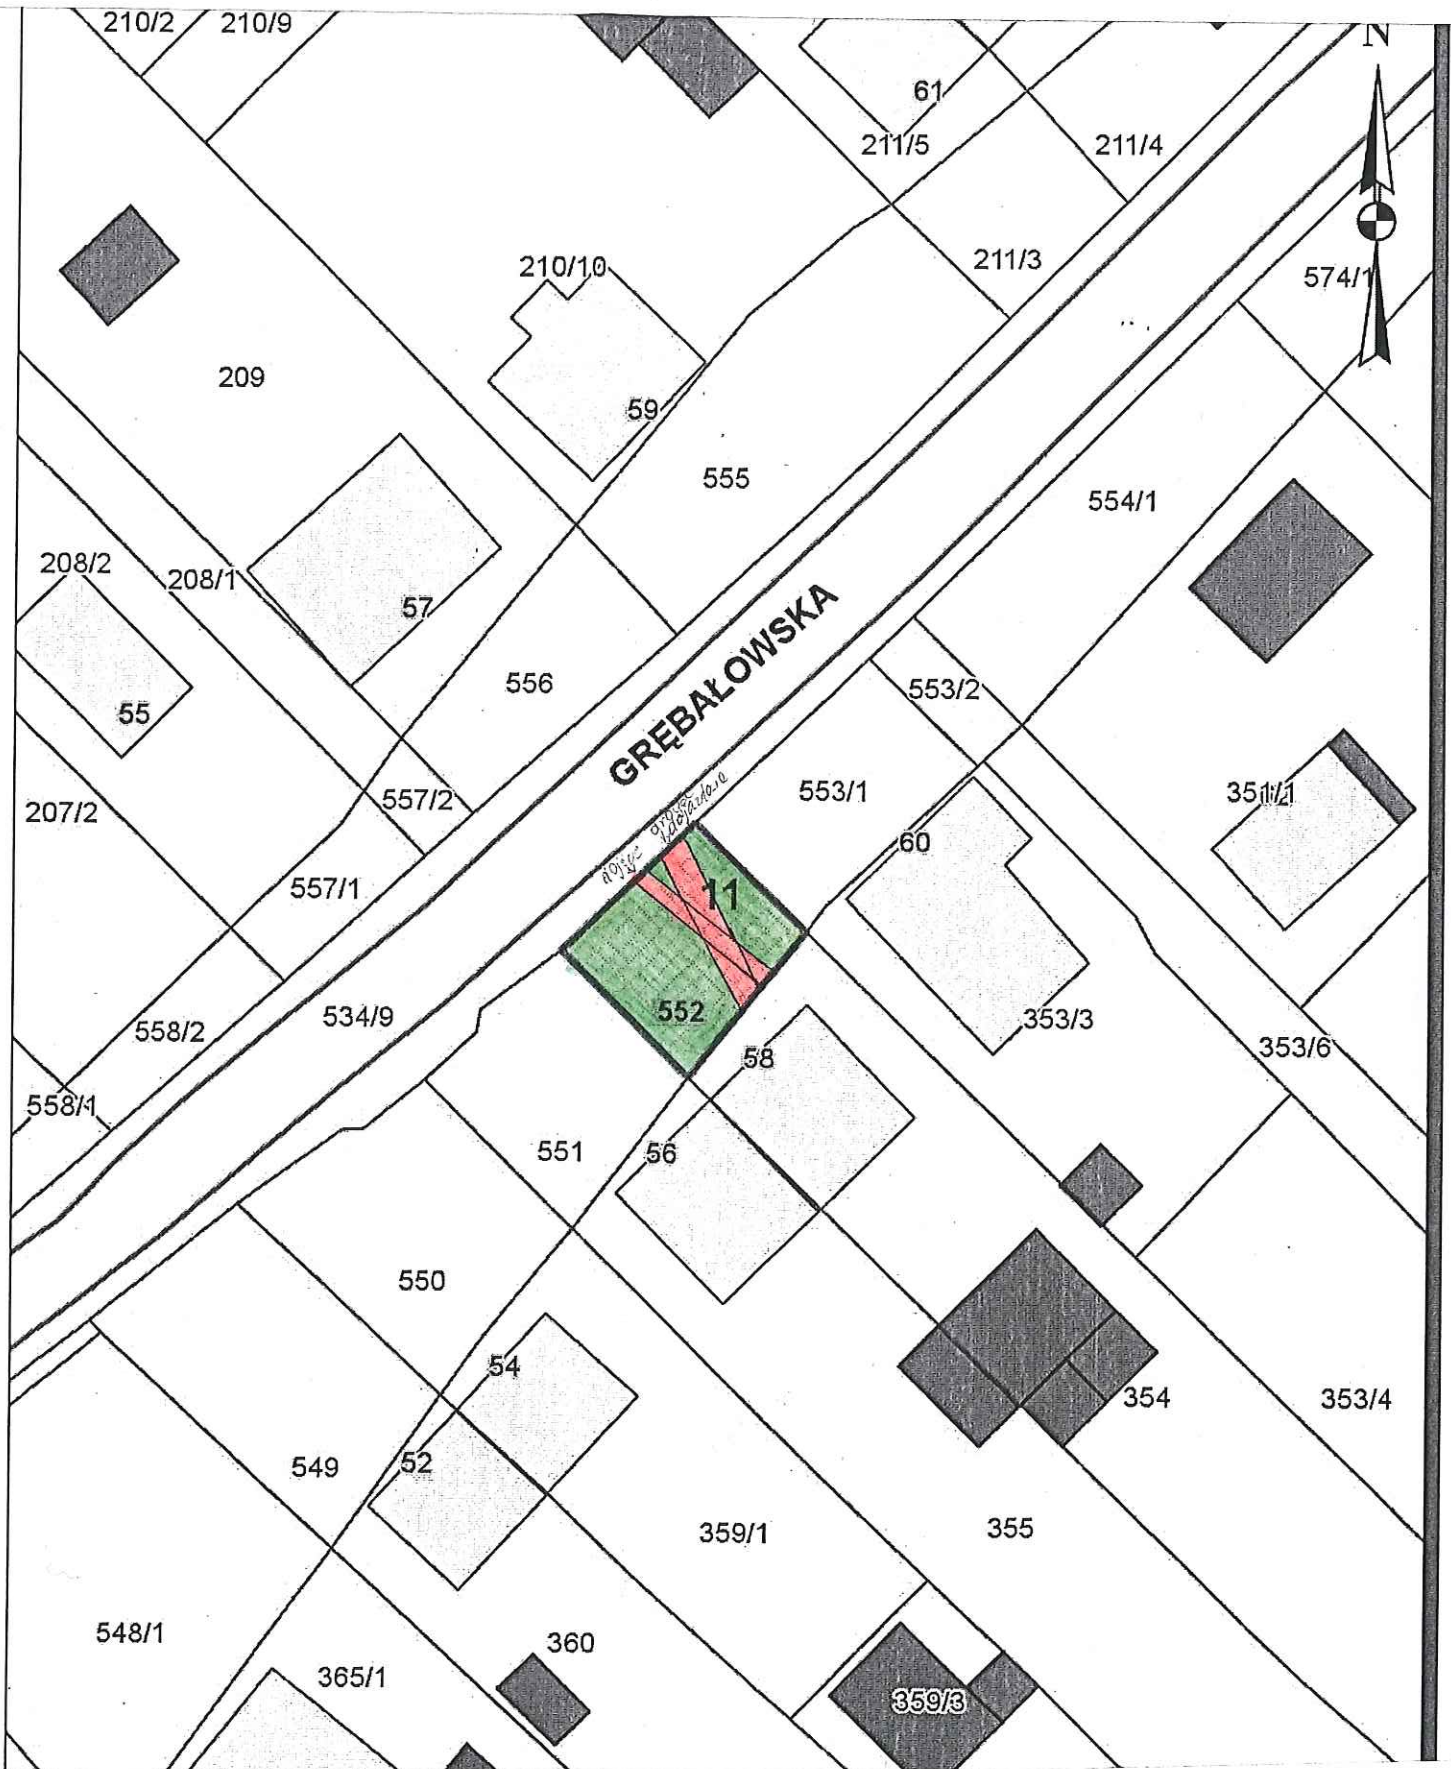

Załącznik graficzny do zarządzenia nr
Prezydenta Miasta Krakowa z dnia

Teren przeznaczony do wydzierzawienia na cele:

-  zieleń przydomowa
-  droga dojazdowa/dojście

skala 1:500