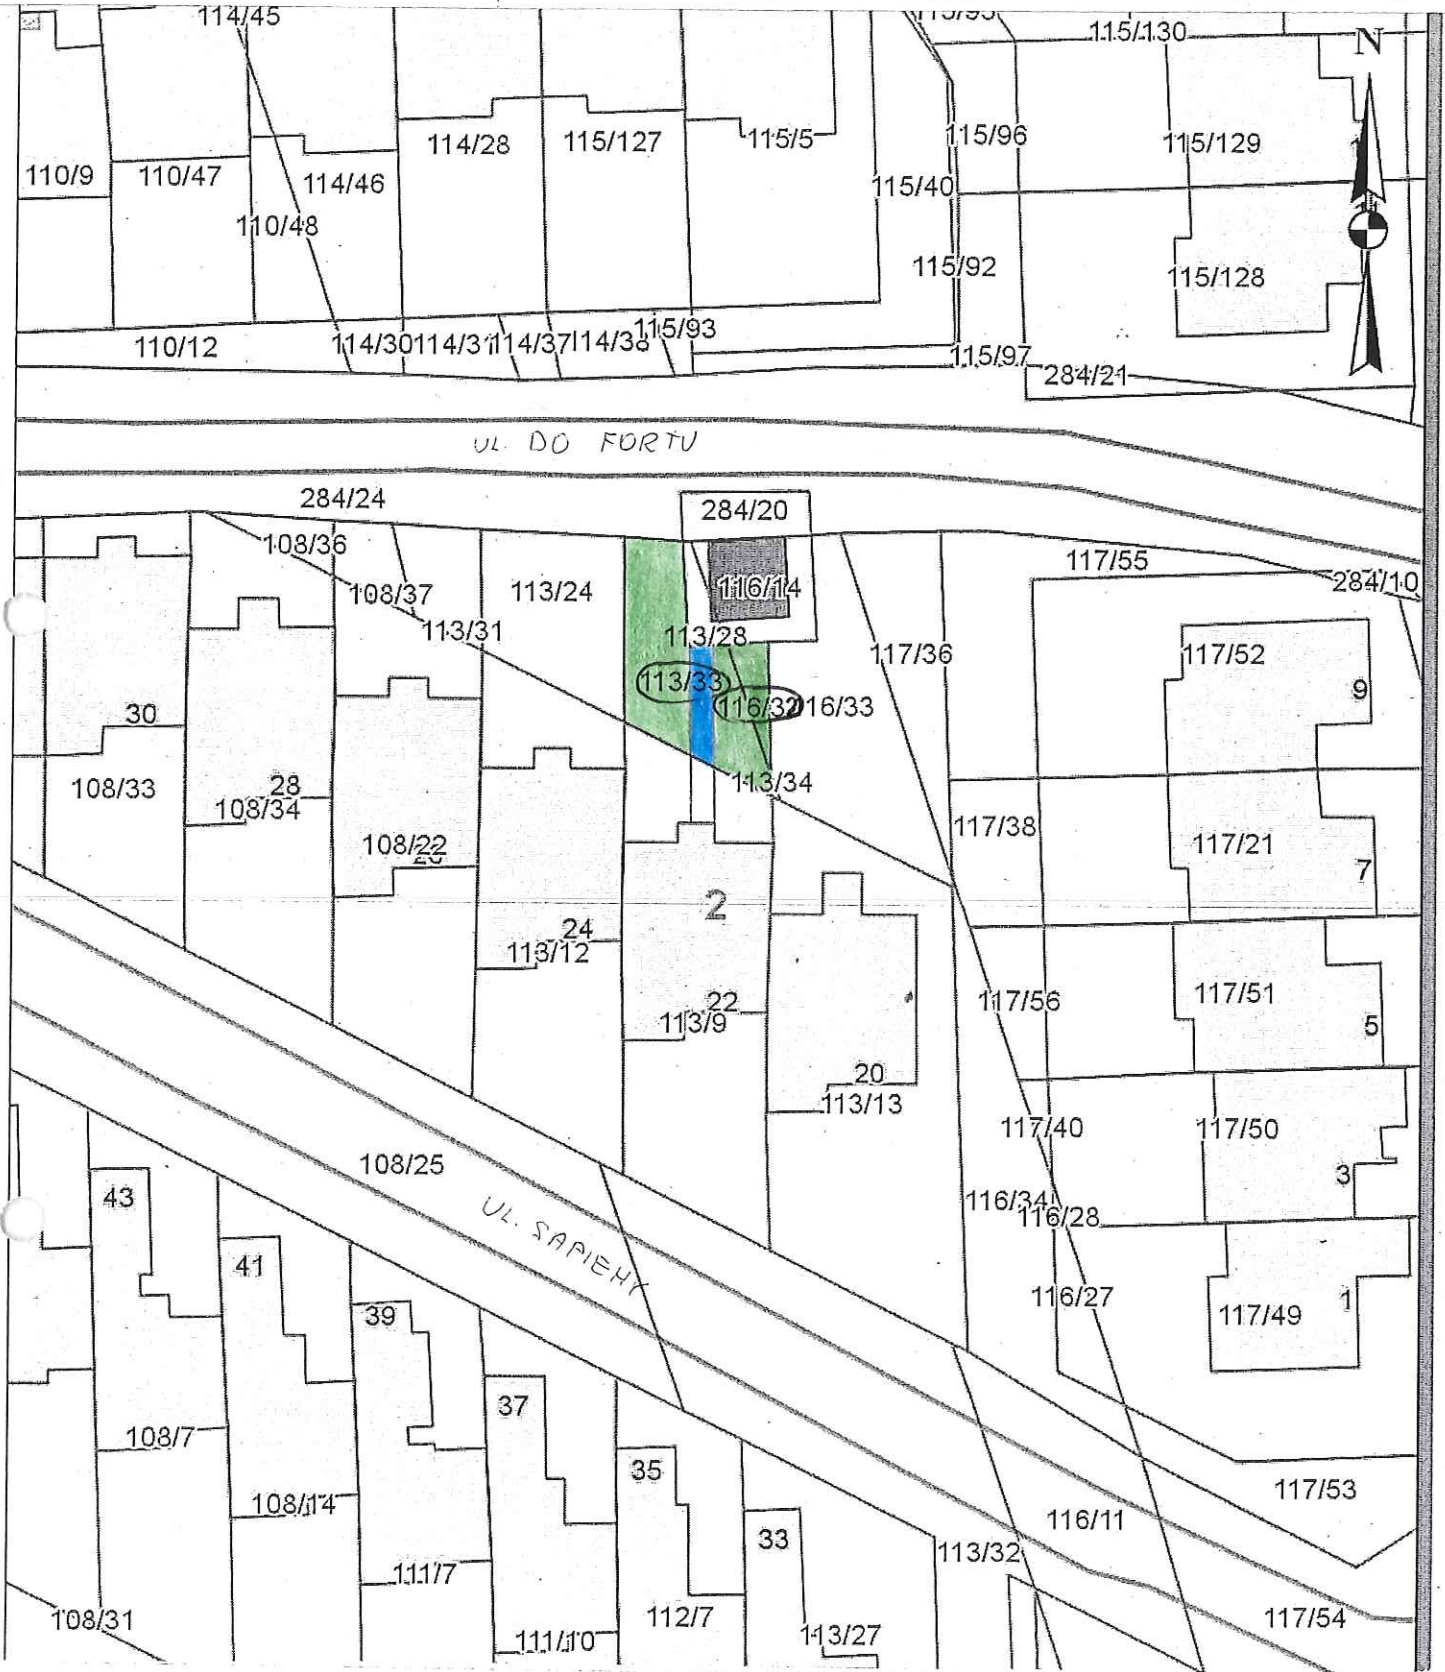

Załącznik graficzny do zarządzenia nr
Prezydenta Miasta Krakowa z dnia

Teren przeznaczony do wydzierżawienia na cele:

-  zieleń przydomowa
-  dojście

INSPEKTOR
KIEROWNIK REFERATU
Z-ca DYREKTORA WYDZIAŁU
11.02.15
Krzyszyna Dworakowska
skala 1:500
Journal 2015
Marta 02.2015