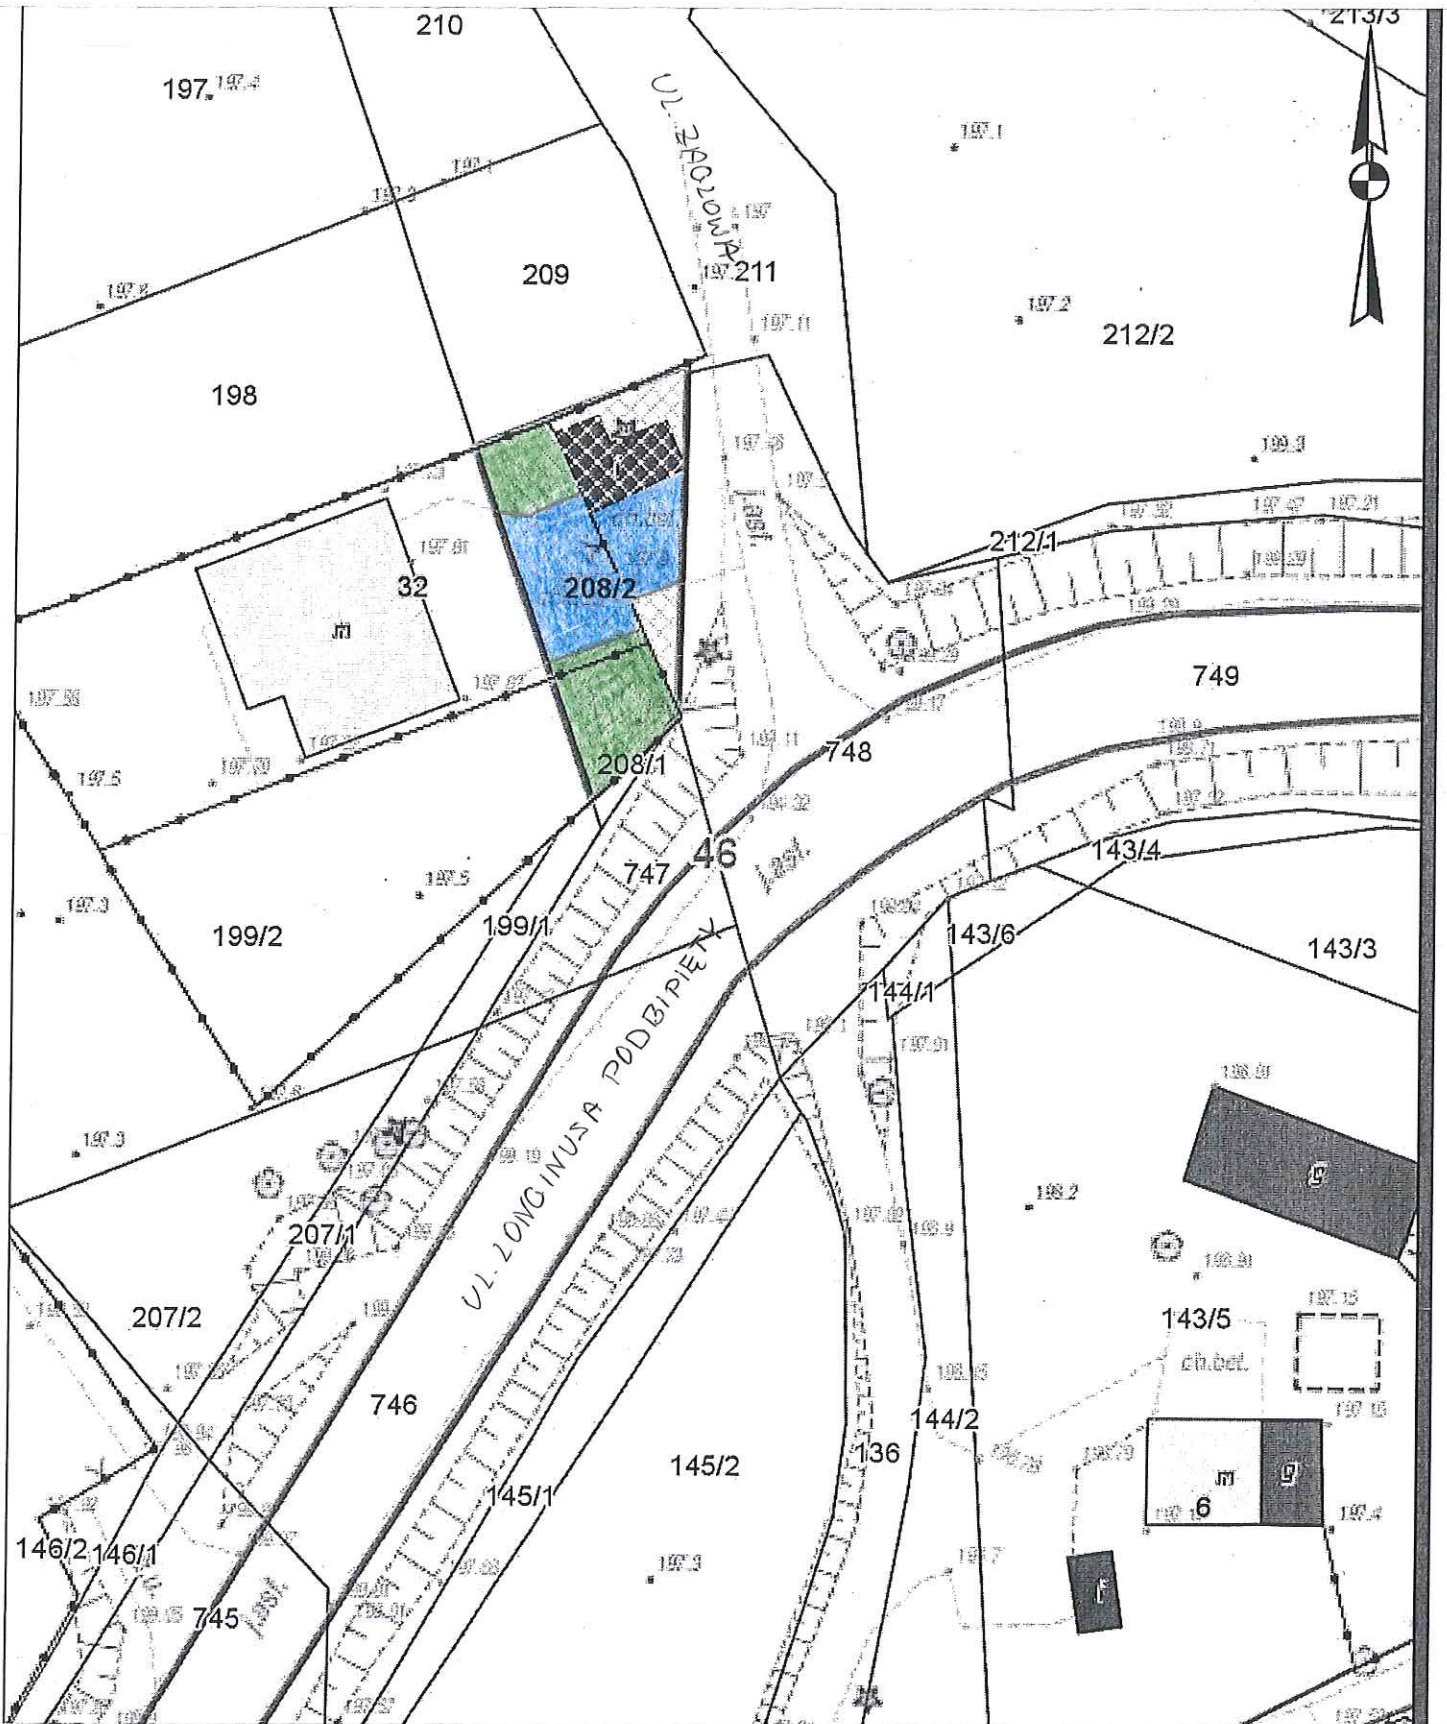

Załącznik graficzny do zarządzenia nr  
Prezydenta Miasta Krakowa z dnia

Obszar części działki nr 208/2 obr. 46 Nowa Huta przeznaczony do oddania w dzierżawę na cele:

-  zielen przydomowa
-  droga dojazdowa

skala 1:500