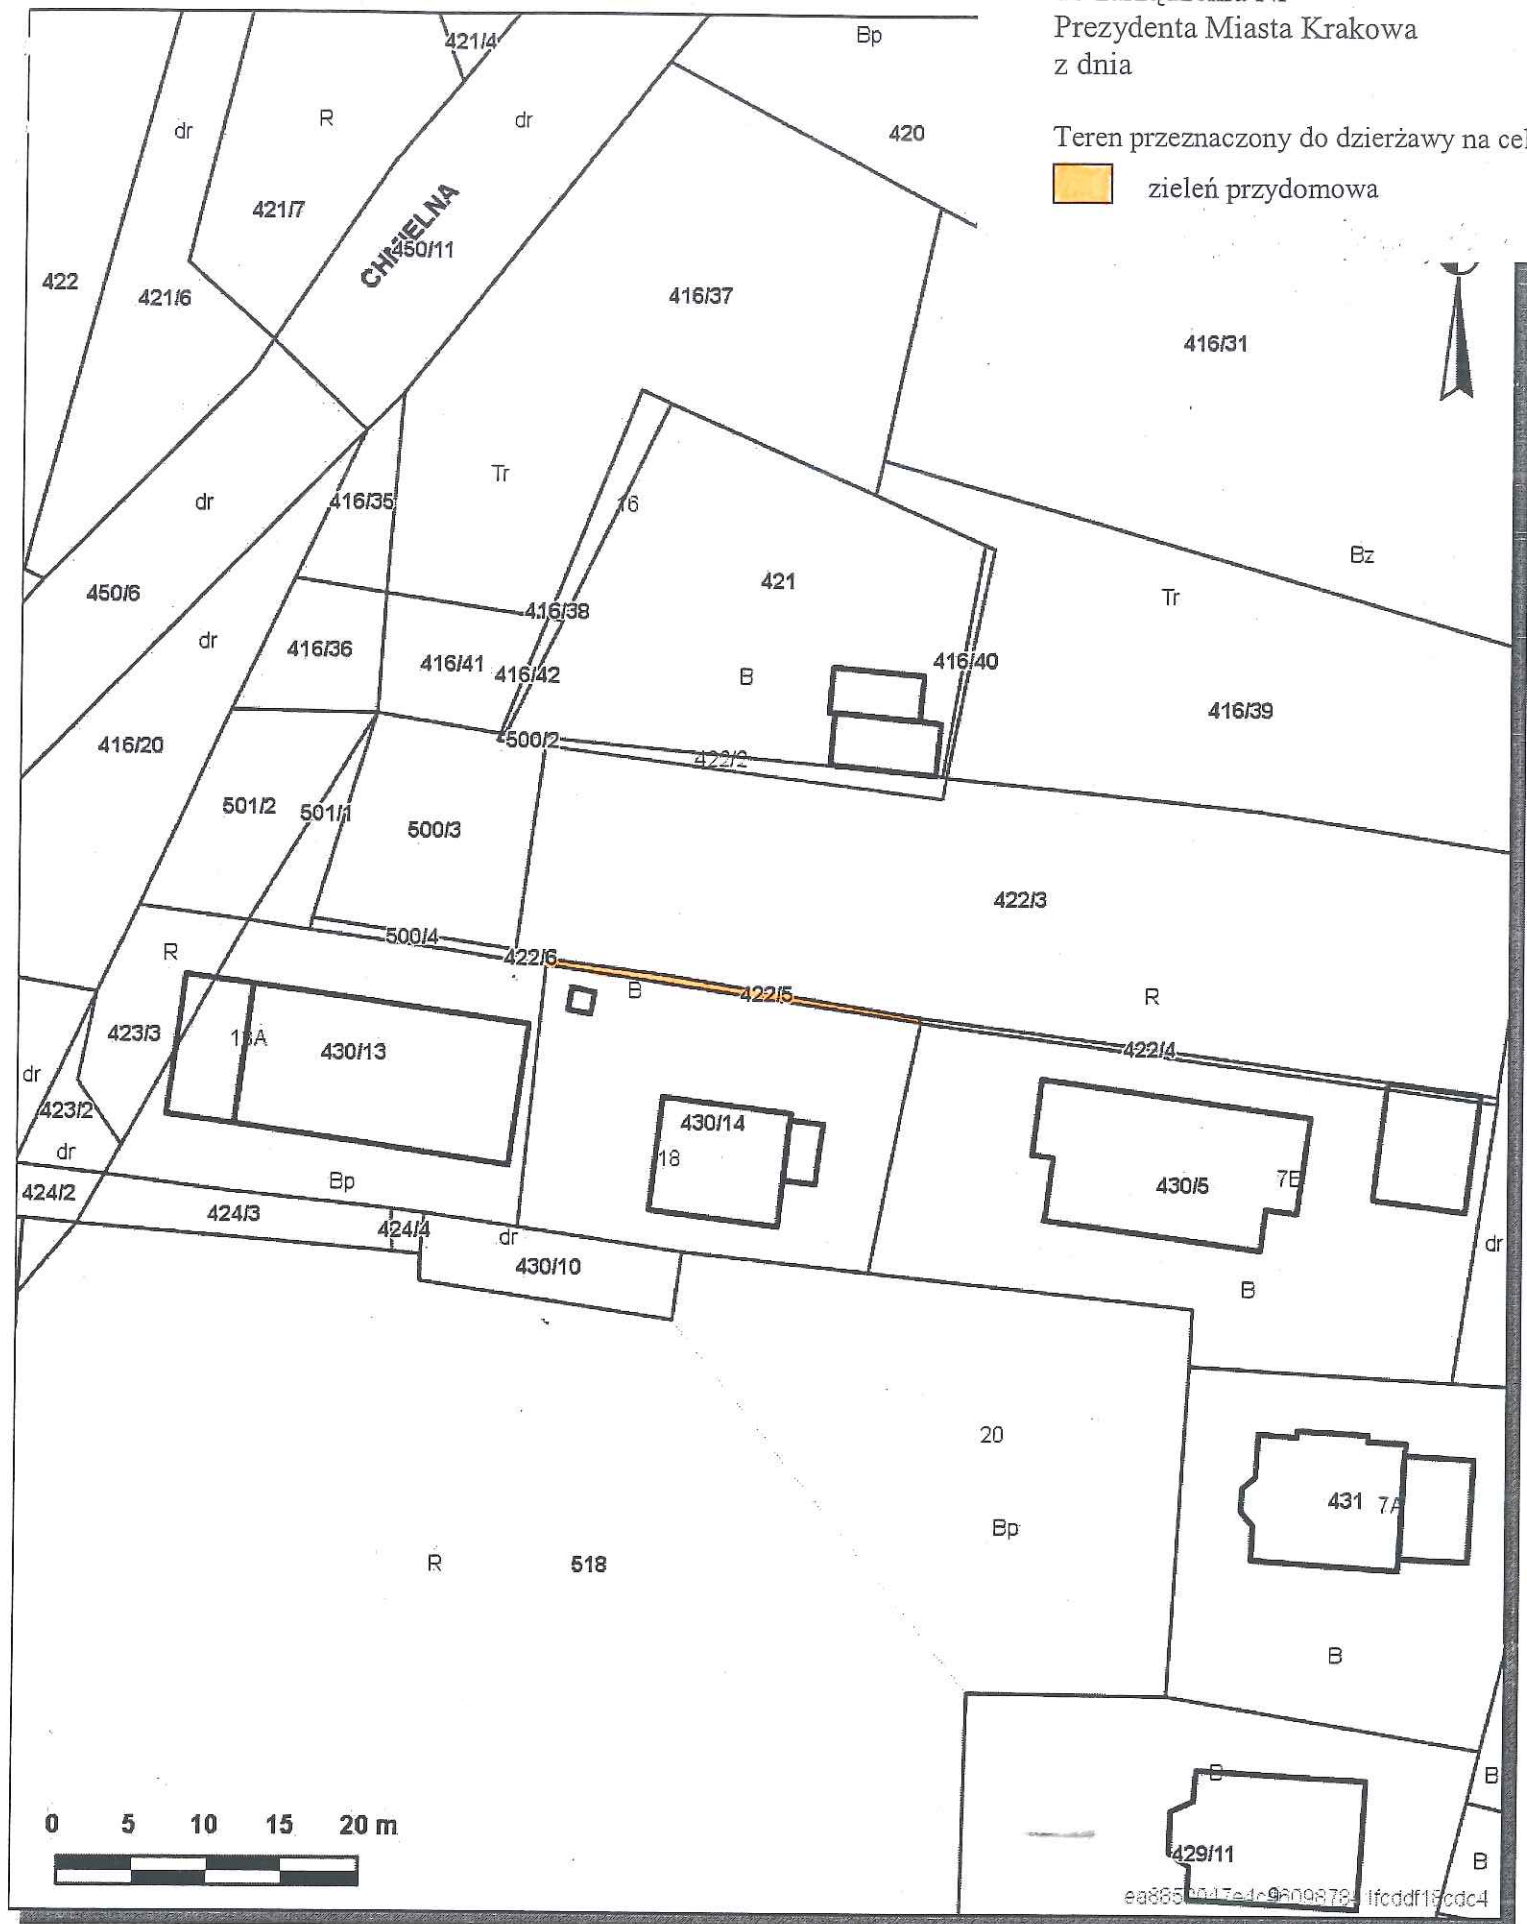

Skala 1 : 500

mapa przygotowana
Internetowego Serwera D

Załącznik graficzny
do zarządzenia Nr
Prezydenta Miasta Krakowa
z dnia

Teren przeznaczony do dzierżawy na cel:

 zieleń przydomowa

Udostępniane informacje nie są dokumentami w postępowaniach administracyjnych i innych.