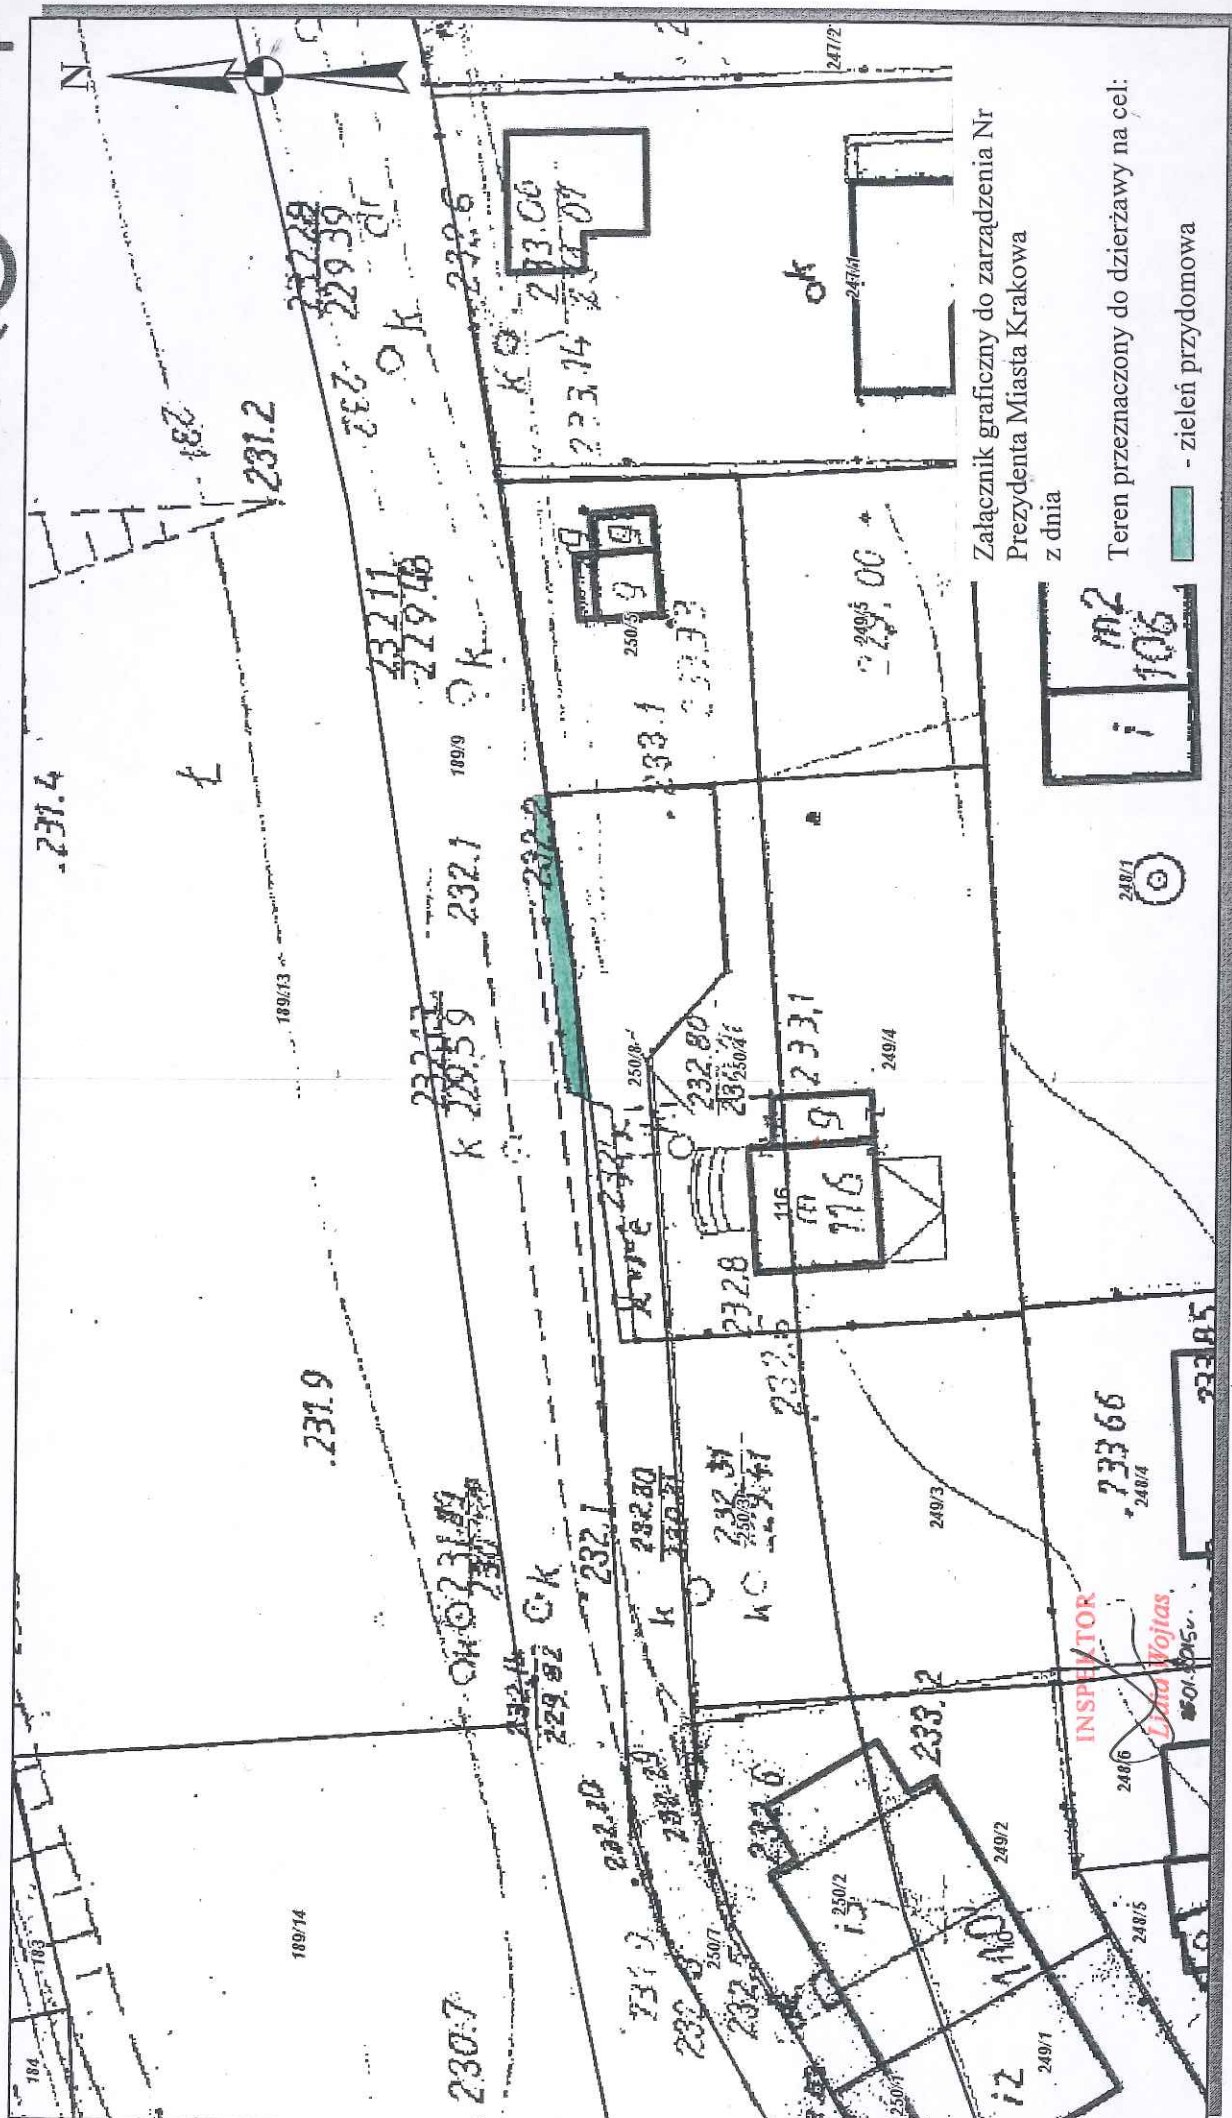

Skala 1 : 500

mapa przygotowana przy użyciu
Internetowego Serwera Danych Przestrzennych

Załącznik graficzny do zarządzenia Nr
Prezydenta Miasta Krakowa
z dnia
Teren przeznaczony do dzierżawy na cel:
- zielen przydomowa