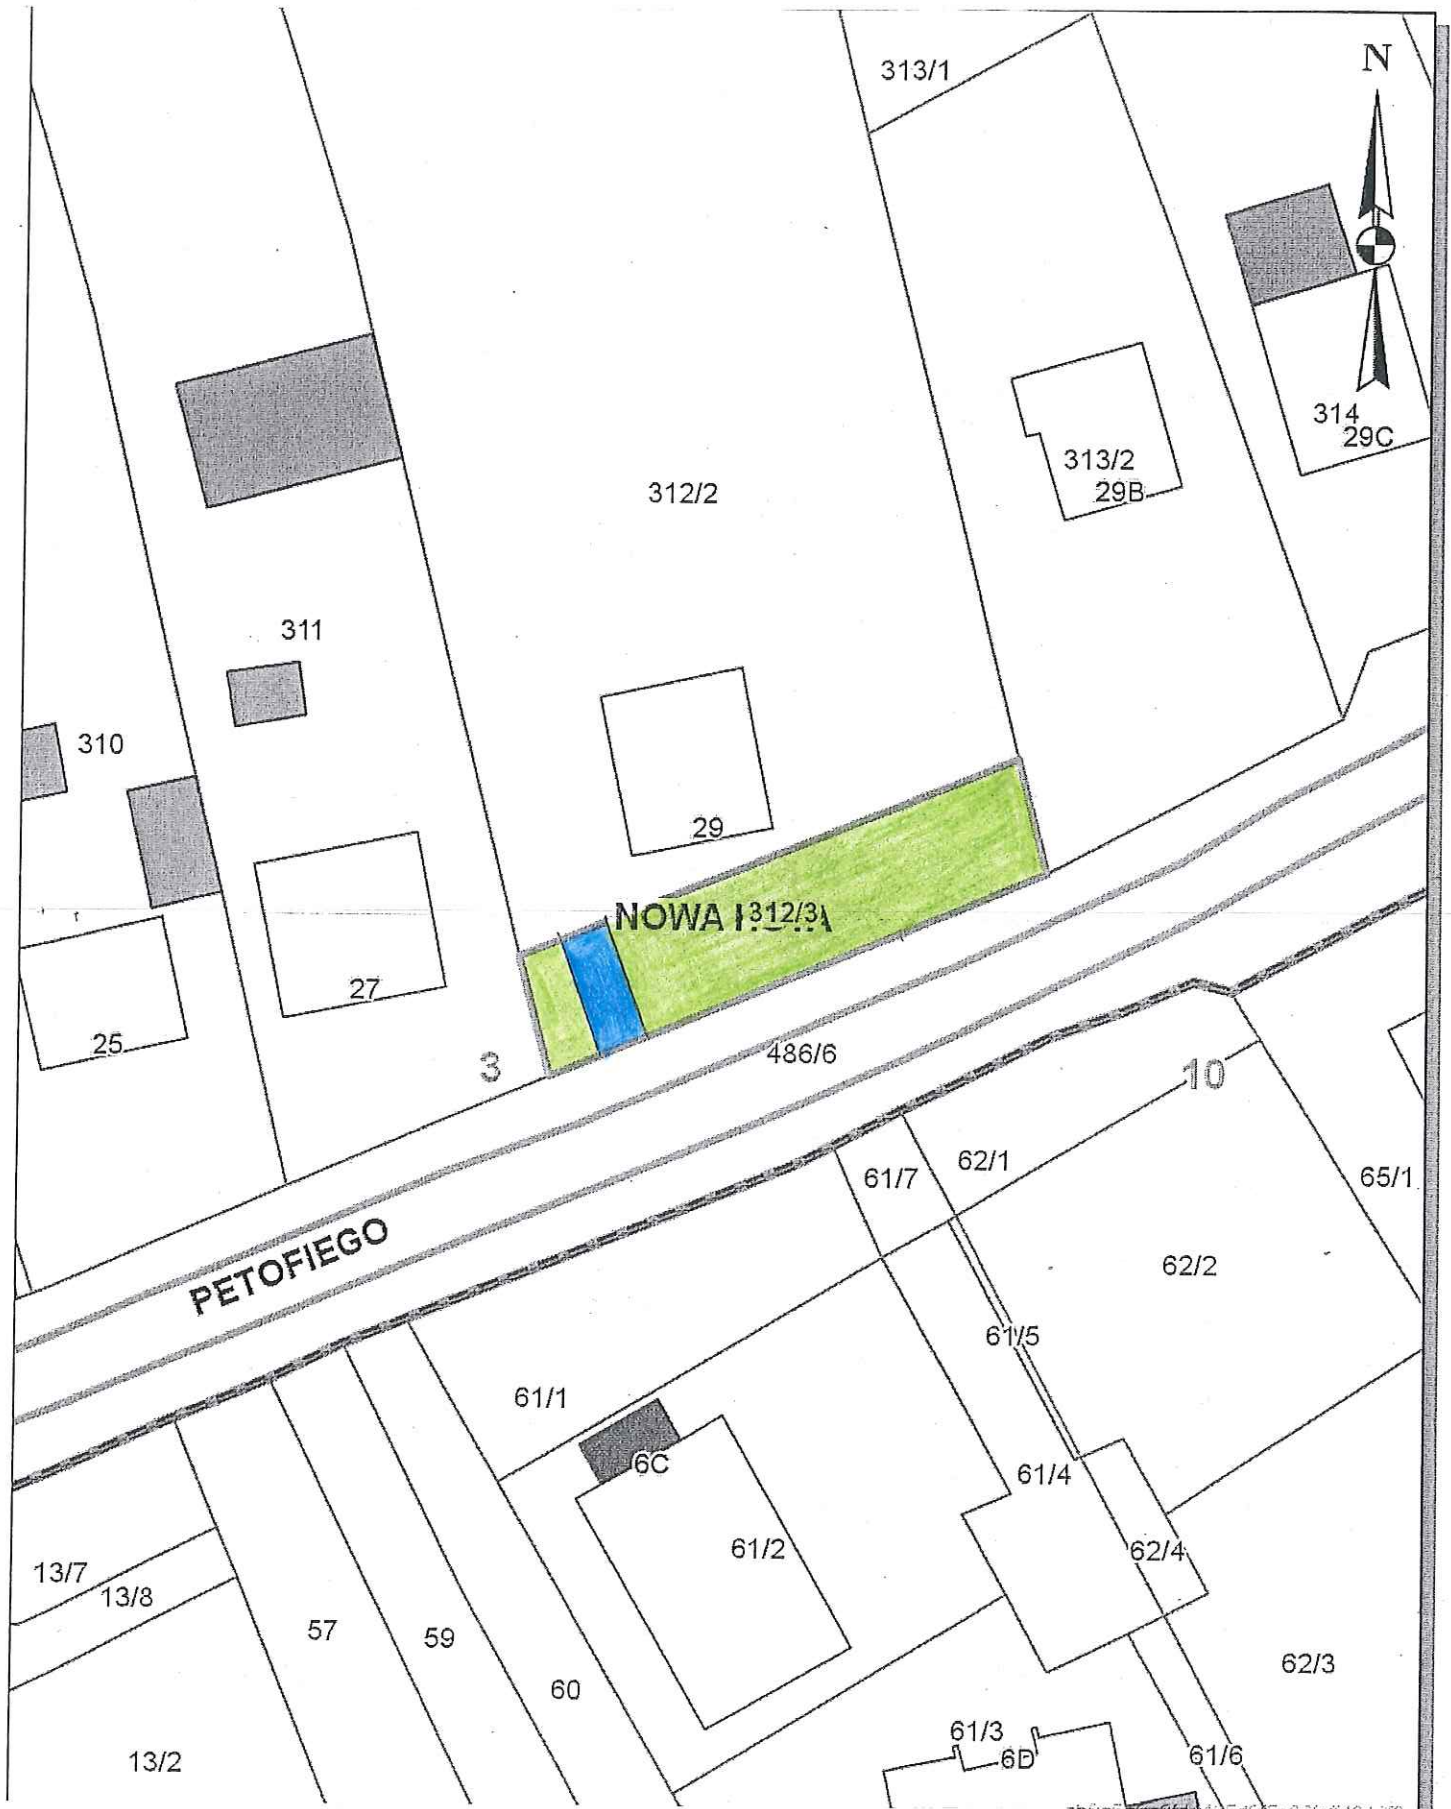

Załącznik graficzny do zarządzenia nr
Prezydenta Miasta Krakowa z dnia

Teren przeznaczony do wydzierżawienia na cele:

-  zielen przydomowa
-  droga dojazdowa

skala 1:500