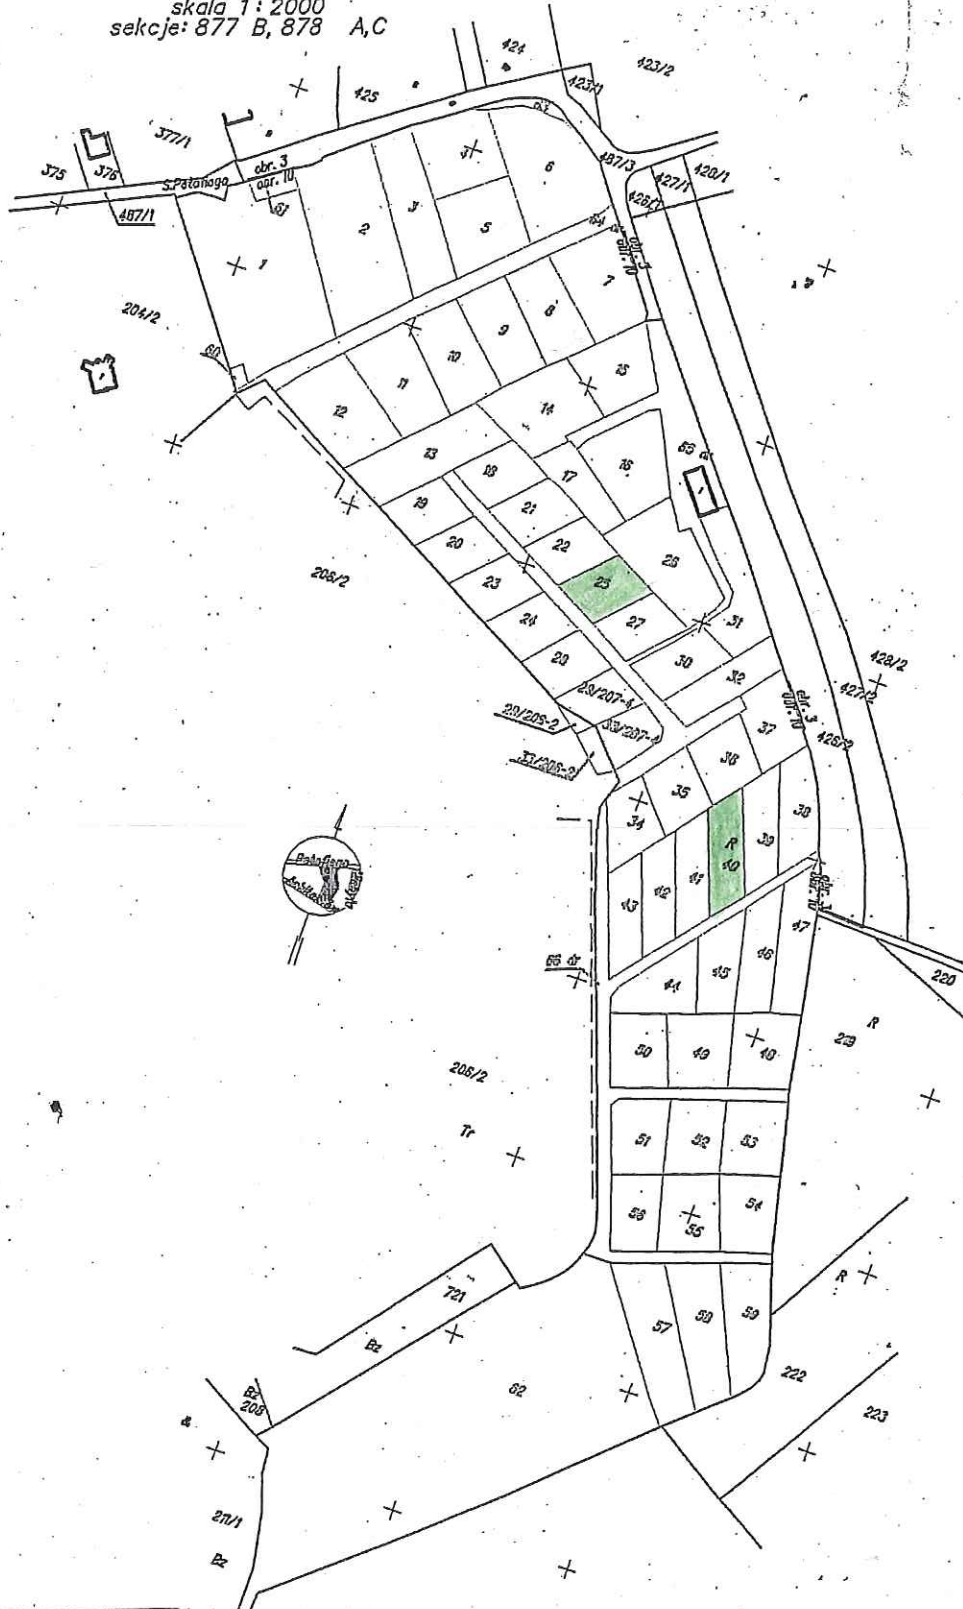

DZIAŁKI NA OGRODZIE DZIAŁKOWYM "ZIELONY STOK

m. Kraków
jed. ewid. Nowa Huta
obr. 10
skala 1:2000
sekcje: 877 B, 878 A,C

Załącznik graficzny
do zarządzenia Nr
Prezydenta Miasta Krakowa
z dnia

Część działki ewidencyjnej nr 207/8 obręb 10-Nowa Huta
przeznaczona do wydzierżawienia

na cel: ogródek działkowy (rolniczy)

DYREKTOR WYDZIAŁU

Maria Witkiewicz
Wiceprezesa