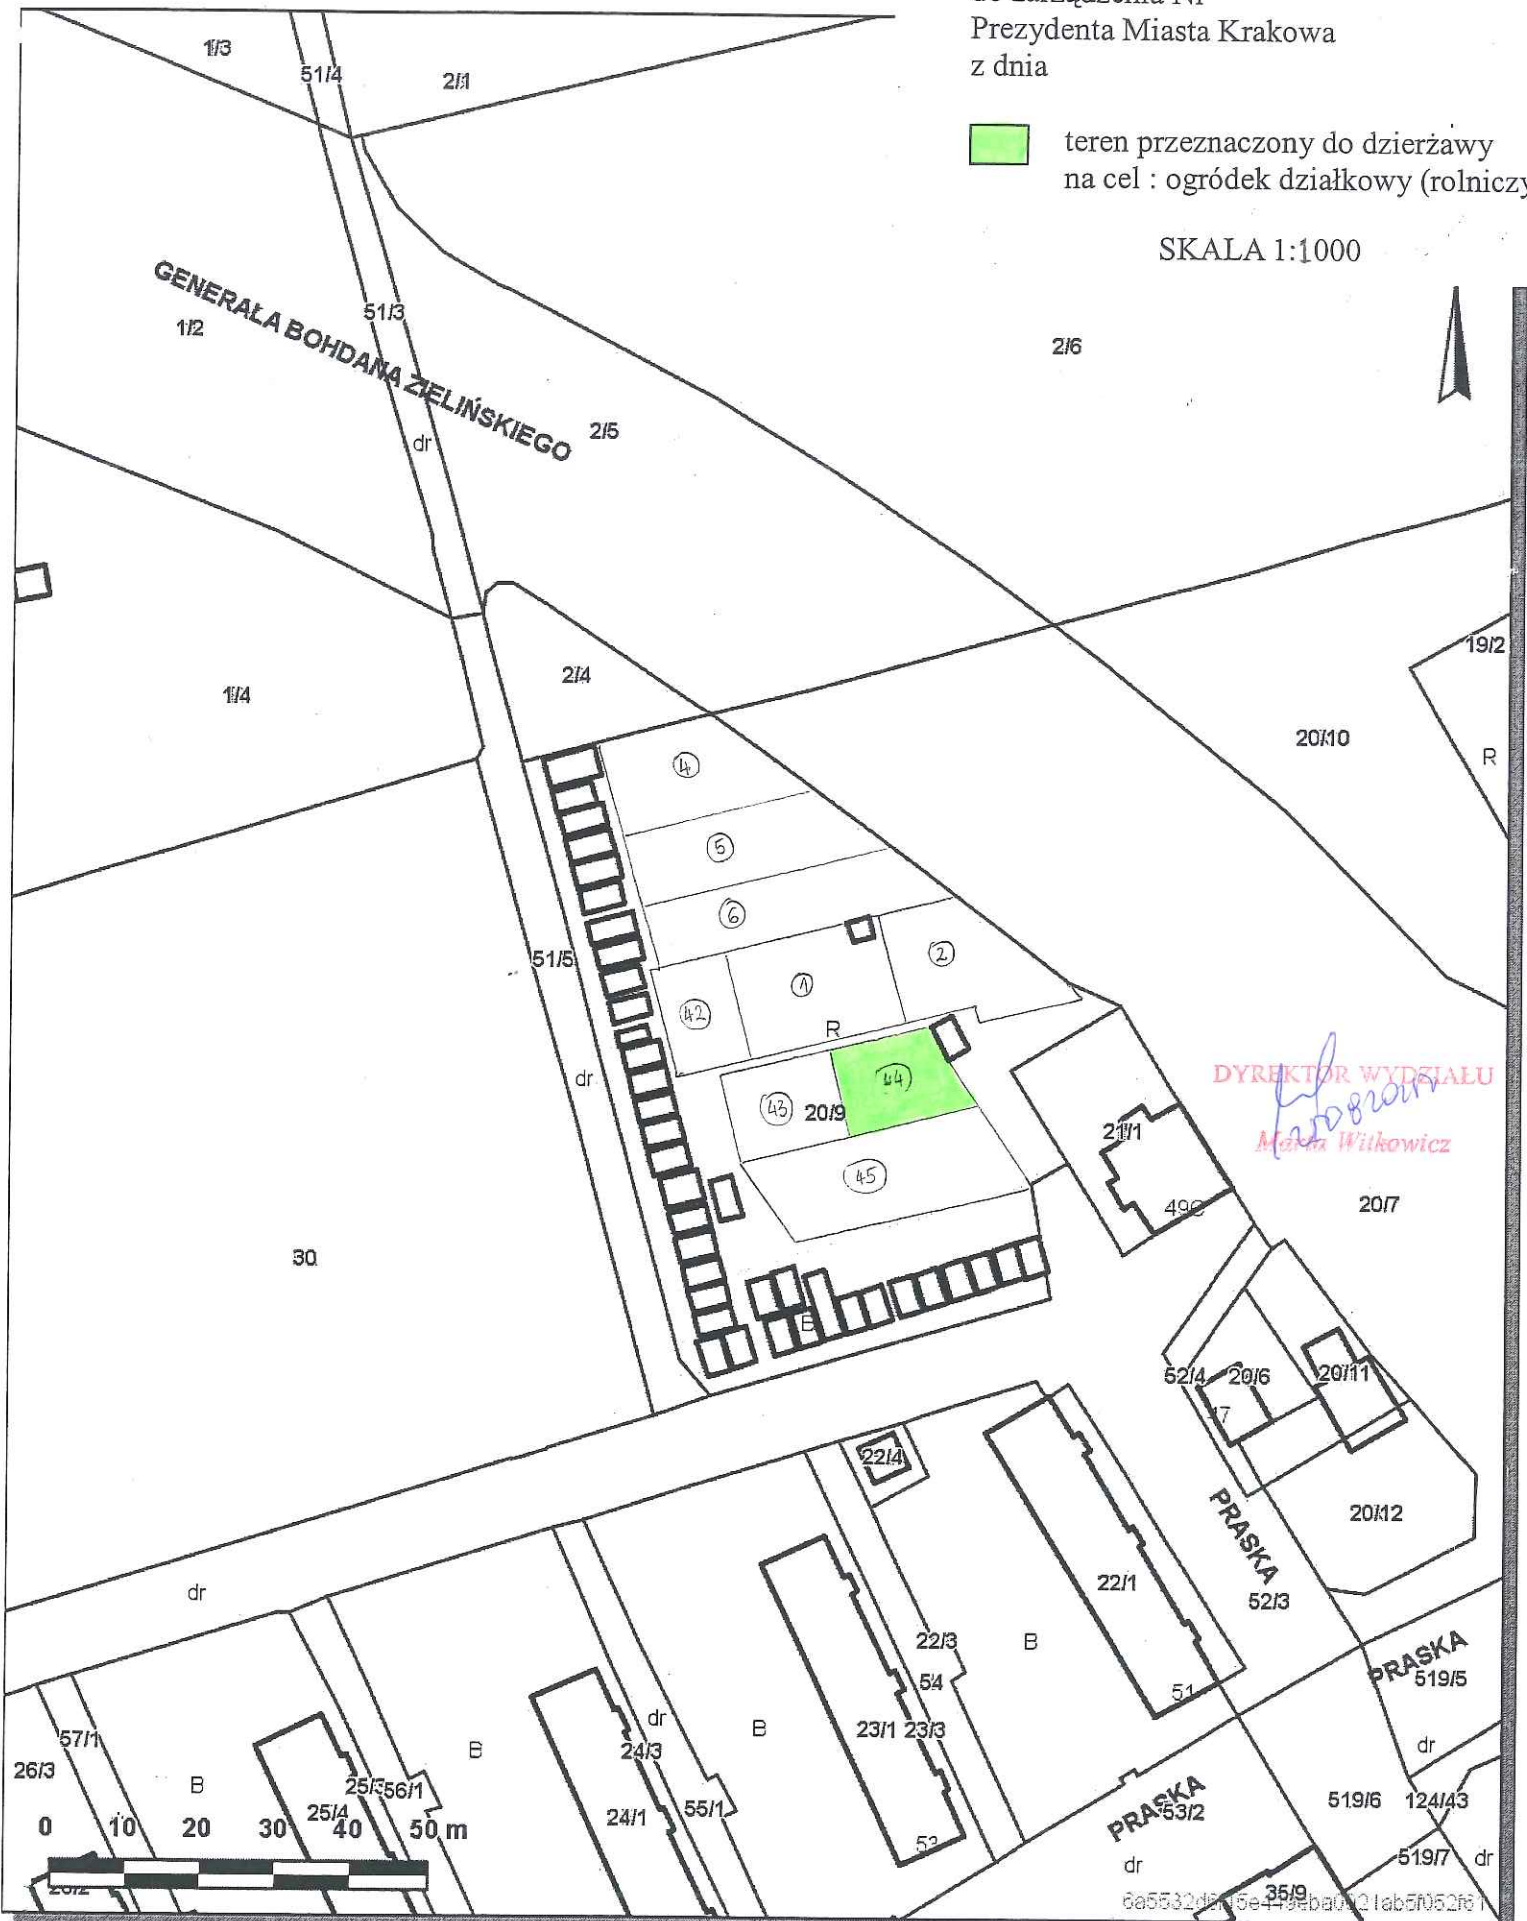

Skala 1 : 1000

mapa przy
Internetowego 5

Załącznik graficzny
do zarządzenia Nr
Prezydenta Miasta Krakowa
z dnia

 teren przeznaczony do dzierżawy
na cel : ogródek działkowy (rolniczy)

SKALA 1:1000

Udostępniane informacje nie są dokumentami w postępowaniach administracyjnych i innych.
Dokumenty należy zamawiać w Wydziale Geodezji co podlega opłatom zgodnie z zał.do ustawy z dn.5 czerwca 2014 r. o zmianie ustawy - Prawo geodezyjne i kartograficzne oraz ustawy o postępowaniu egzekucyjnym w administracji (Dz.U.2014 poz.897).