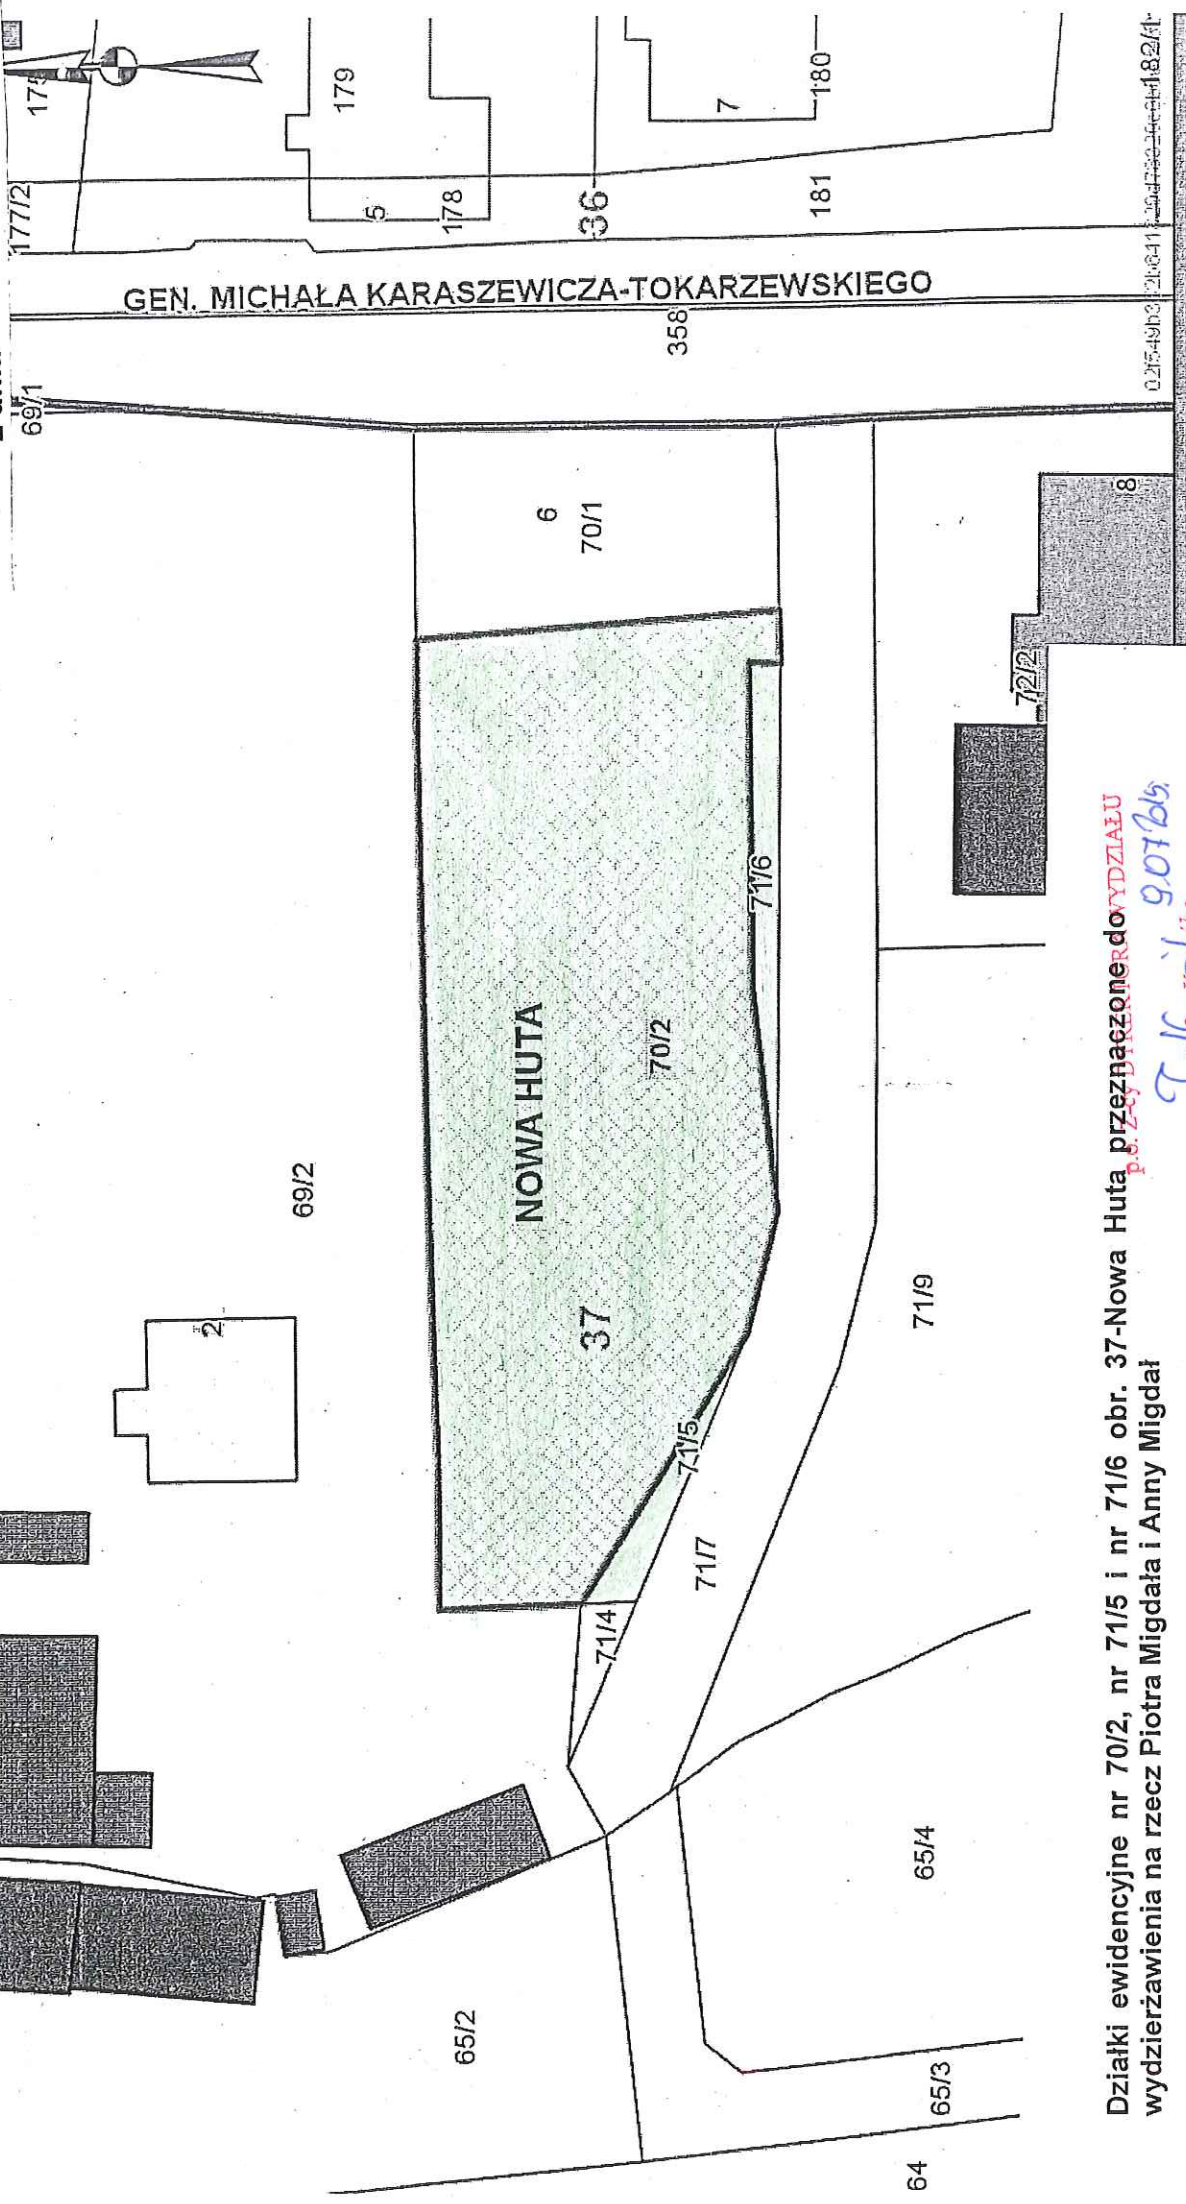

Załącznik graficzny do zarządzenia Nr Prezydenta Miasta Krakowa z dnia 69/1

Działki ewidencyjne nr 70/2, nr 71/5 i nr 71/6 obr. 37-Nowa Huta, przeznaczone do WYDZIAŁU P.S. ZŁYBIERZ, R.R. WYDZIAŁU 9.07/b5

*Złoty Kopyto*

■ na cel rolniczy (trawnik)

graficzne oraz ustawy o postępowaniu egzekucyjnym w administrac