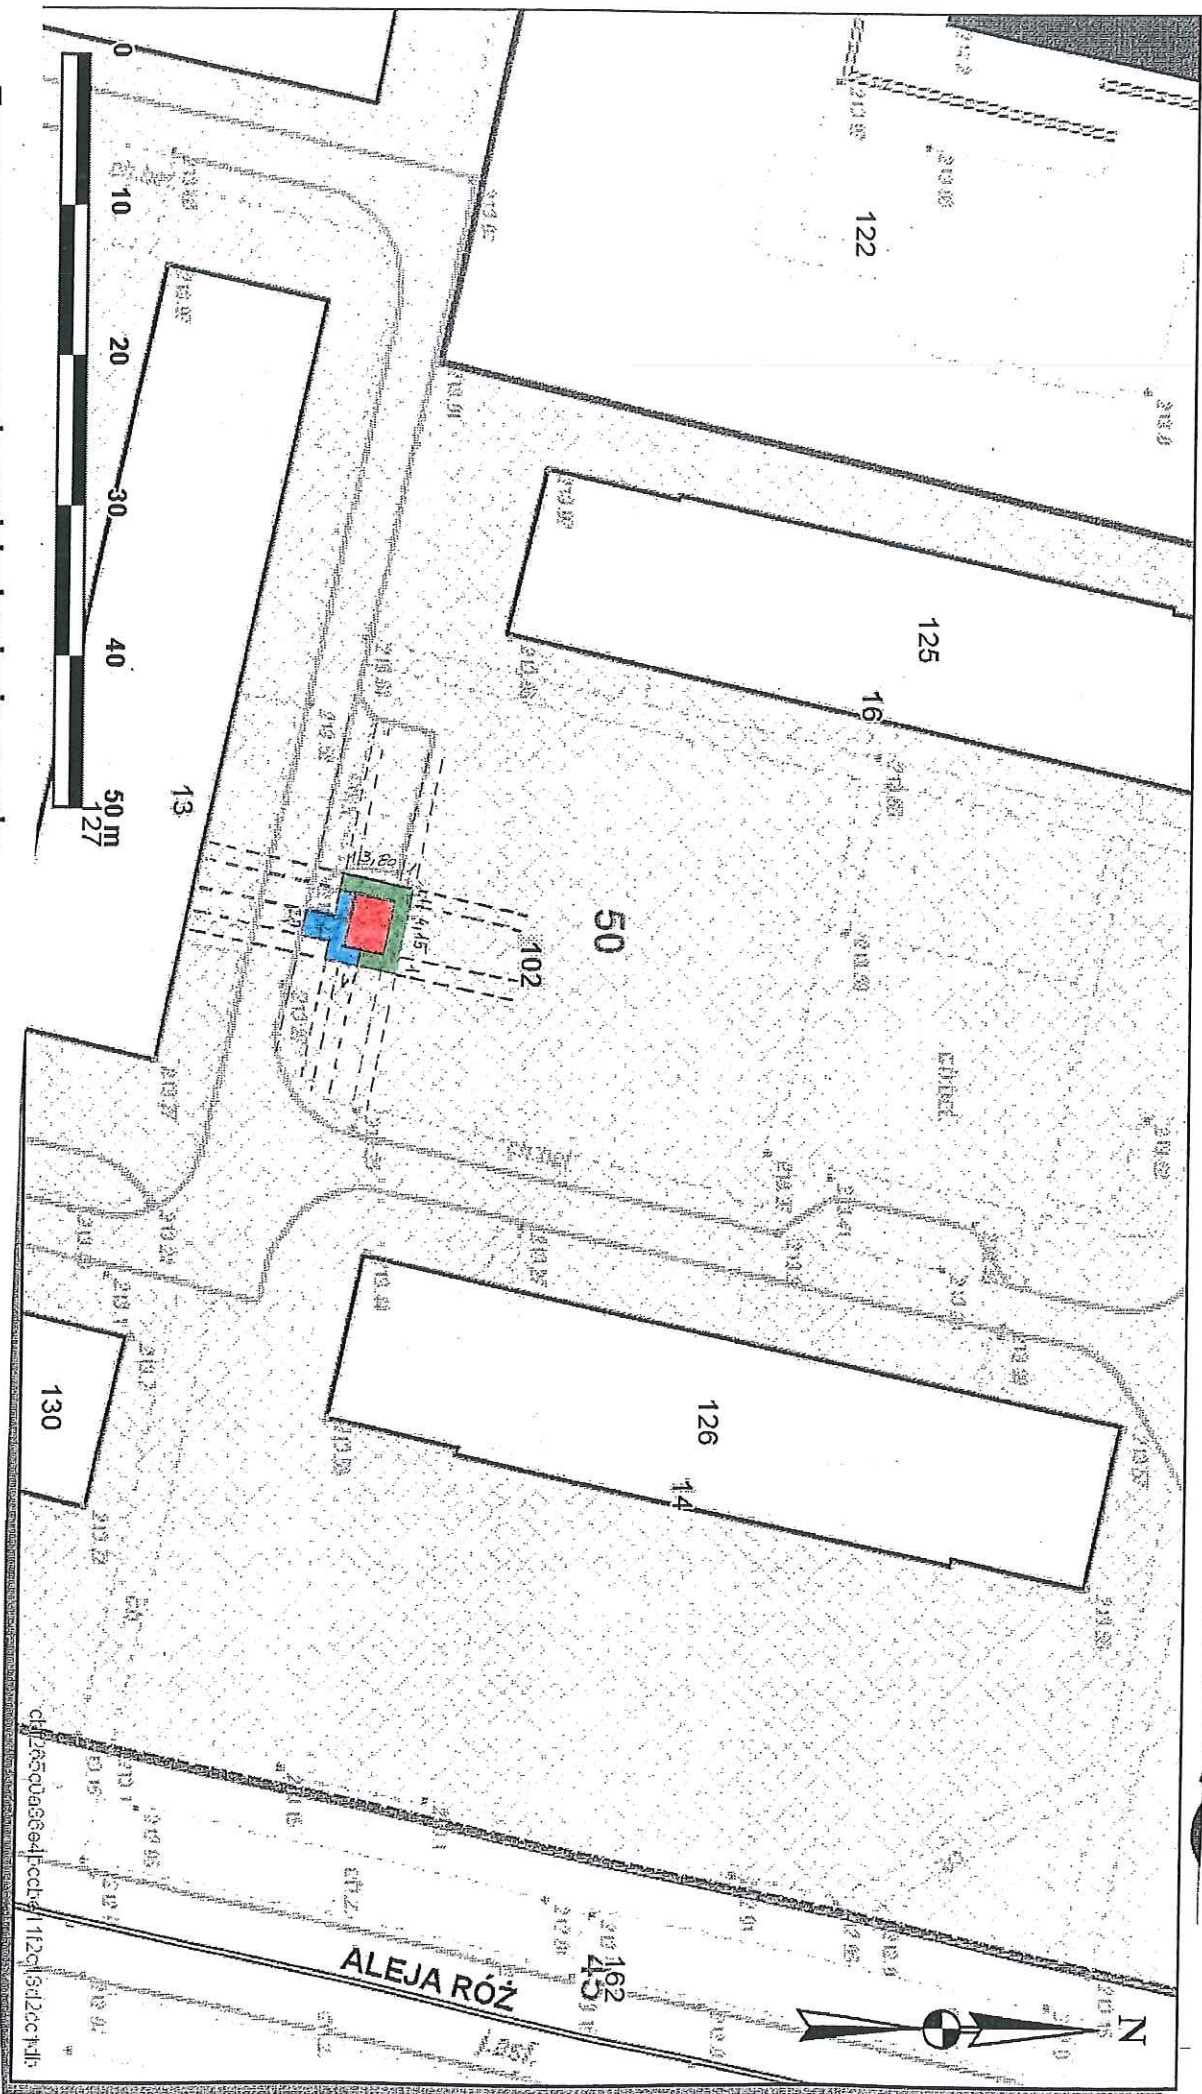

Skala 1 : 500

Załącznik graficzny do zarządzenia nr
Prezydenta Miasta Krakowa z dnia

Teren przeznaczony do wydzierżawienia na cele:

- wiata śmietnikowa wraz z okapem
- zieleni osłonowa
- dojście

DYREKTOR WYDZIAŁU