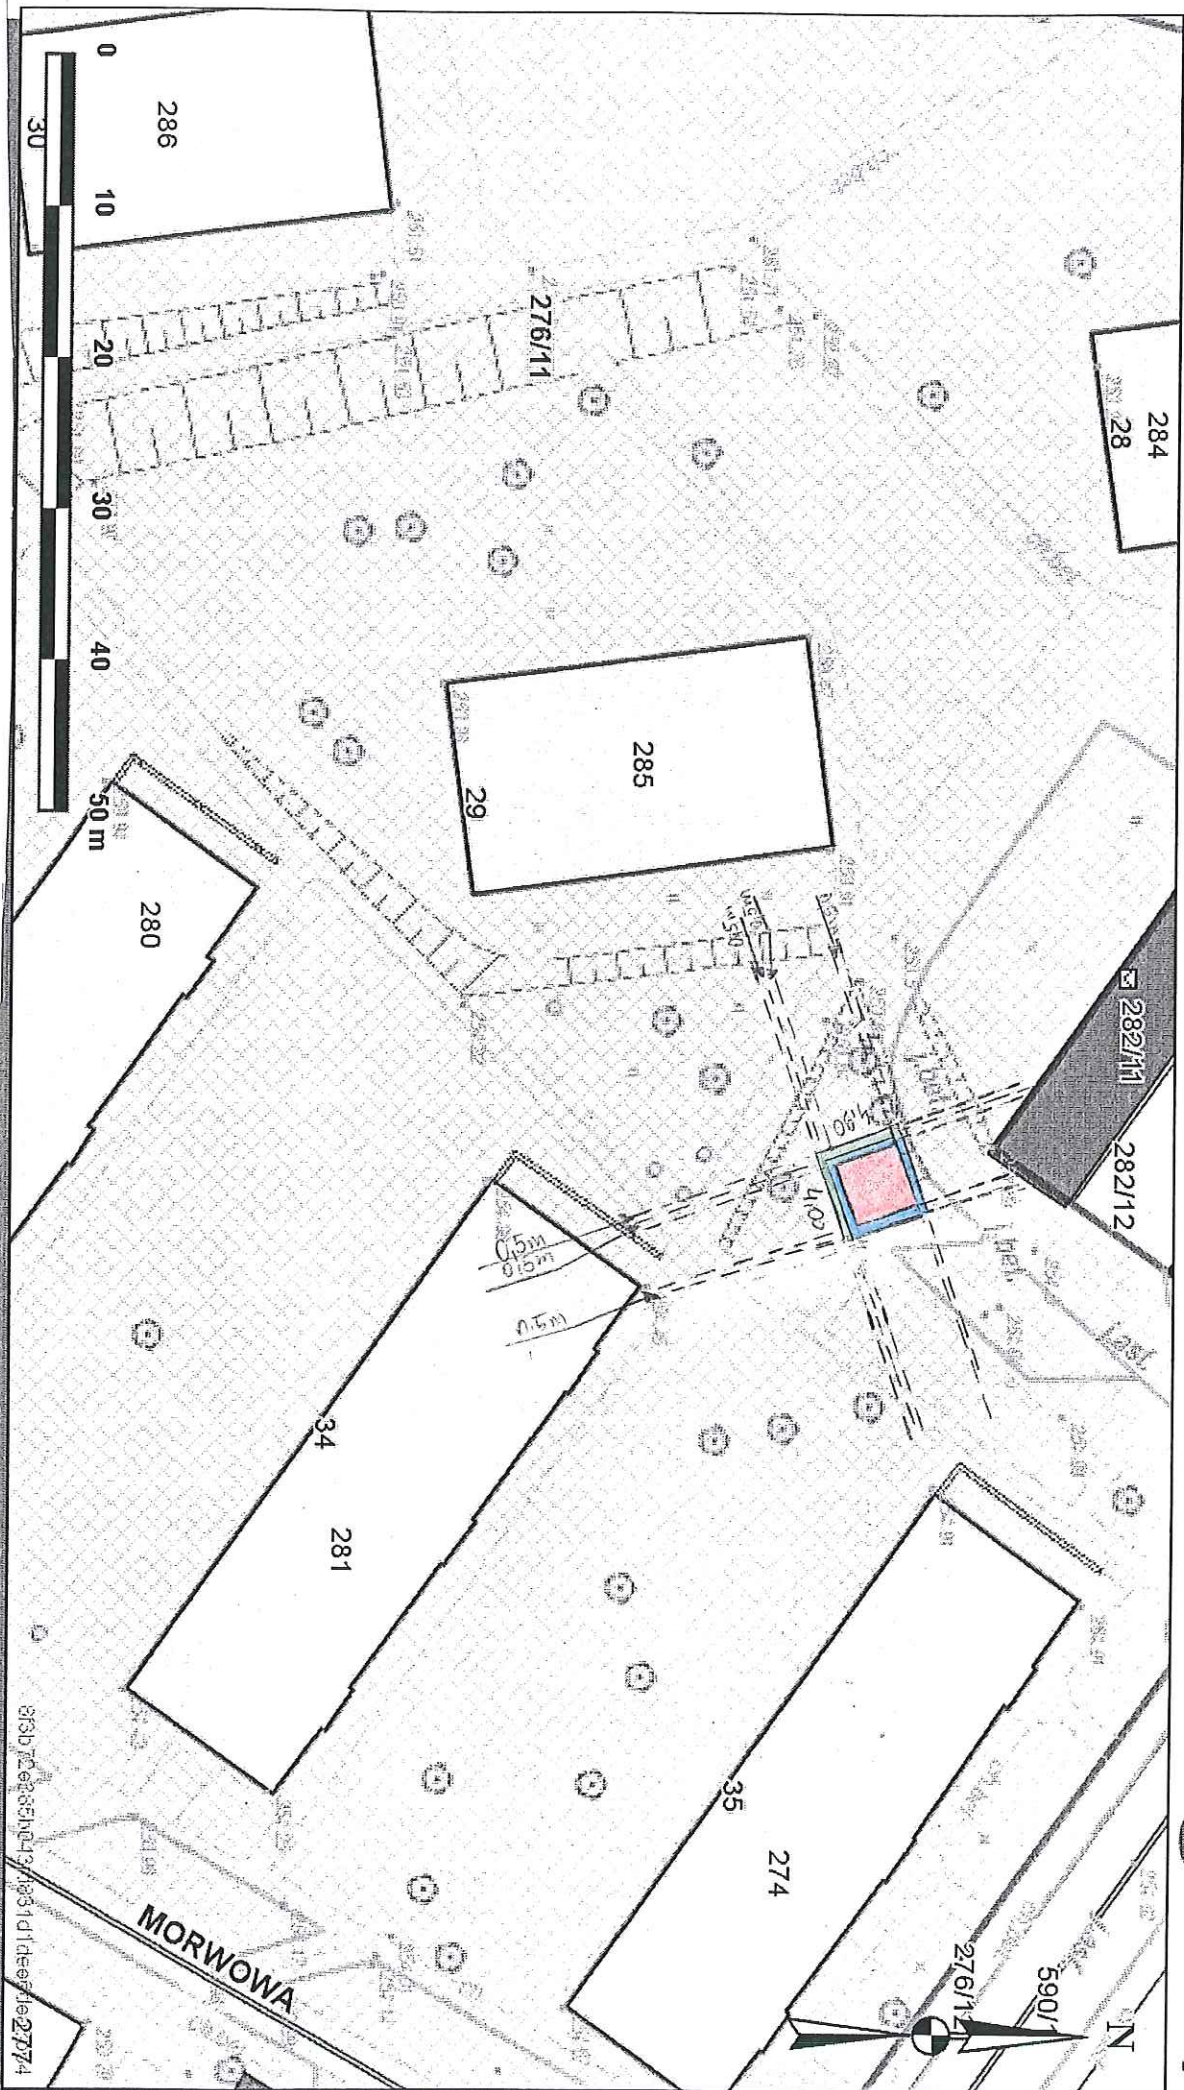

# Skala 1 : 500

os. Na Wzgórzach  
część działki 276/11 obr 10 Nowa Huta

Załącznik graficzny do zarządzenia nr  
Prezydenta Miasta Krakowa z dnia

Teren przeznaczony do wydzierżawienia na cele:

- wiata śmietnikowa wraz z okapem
- zieleni osłonowa
- dojście

DYREKTOR WYDZIAŁU  
*Maria Wilkiewicz*  
*goron*