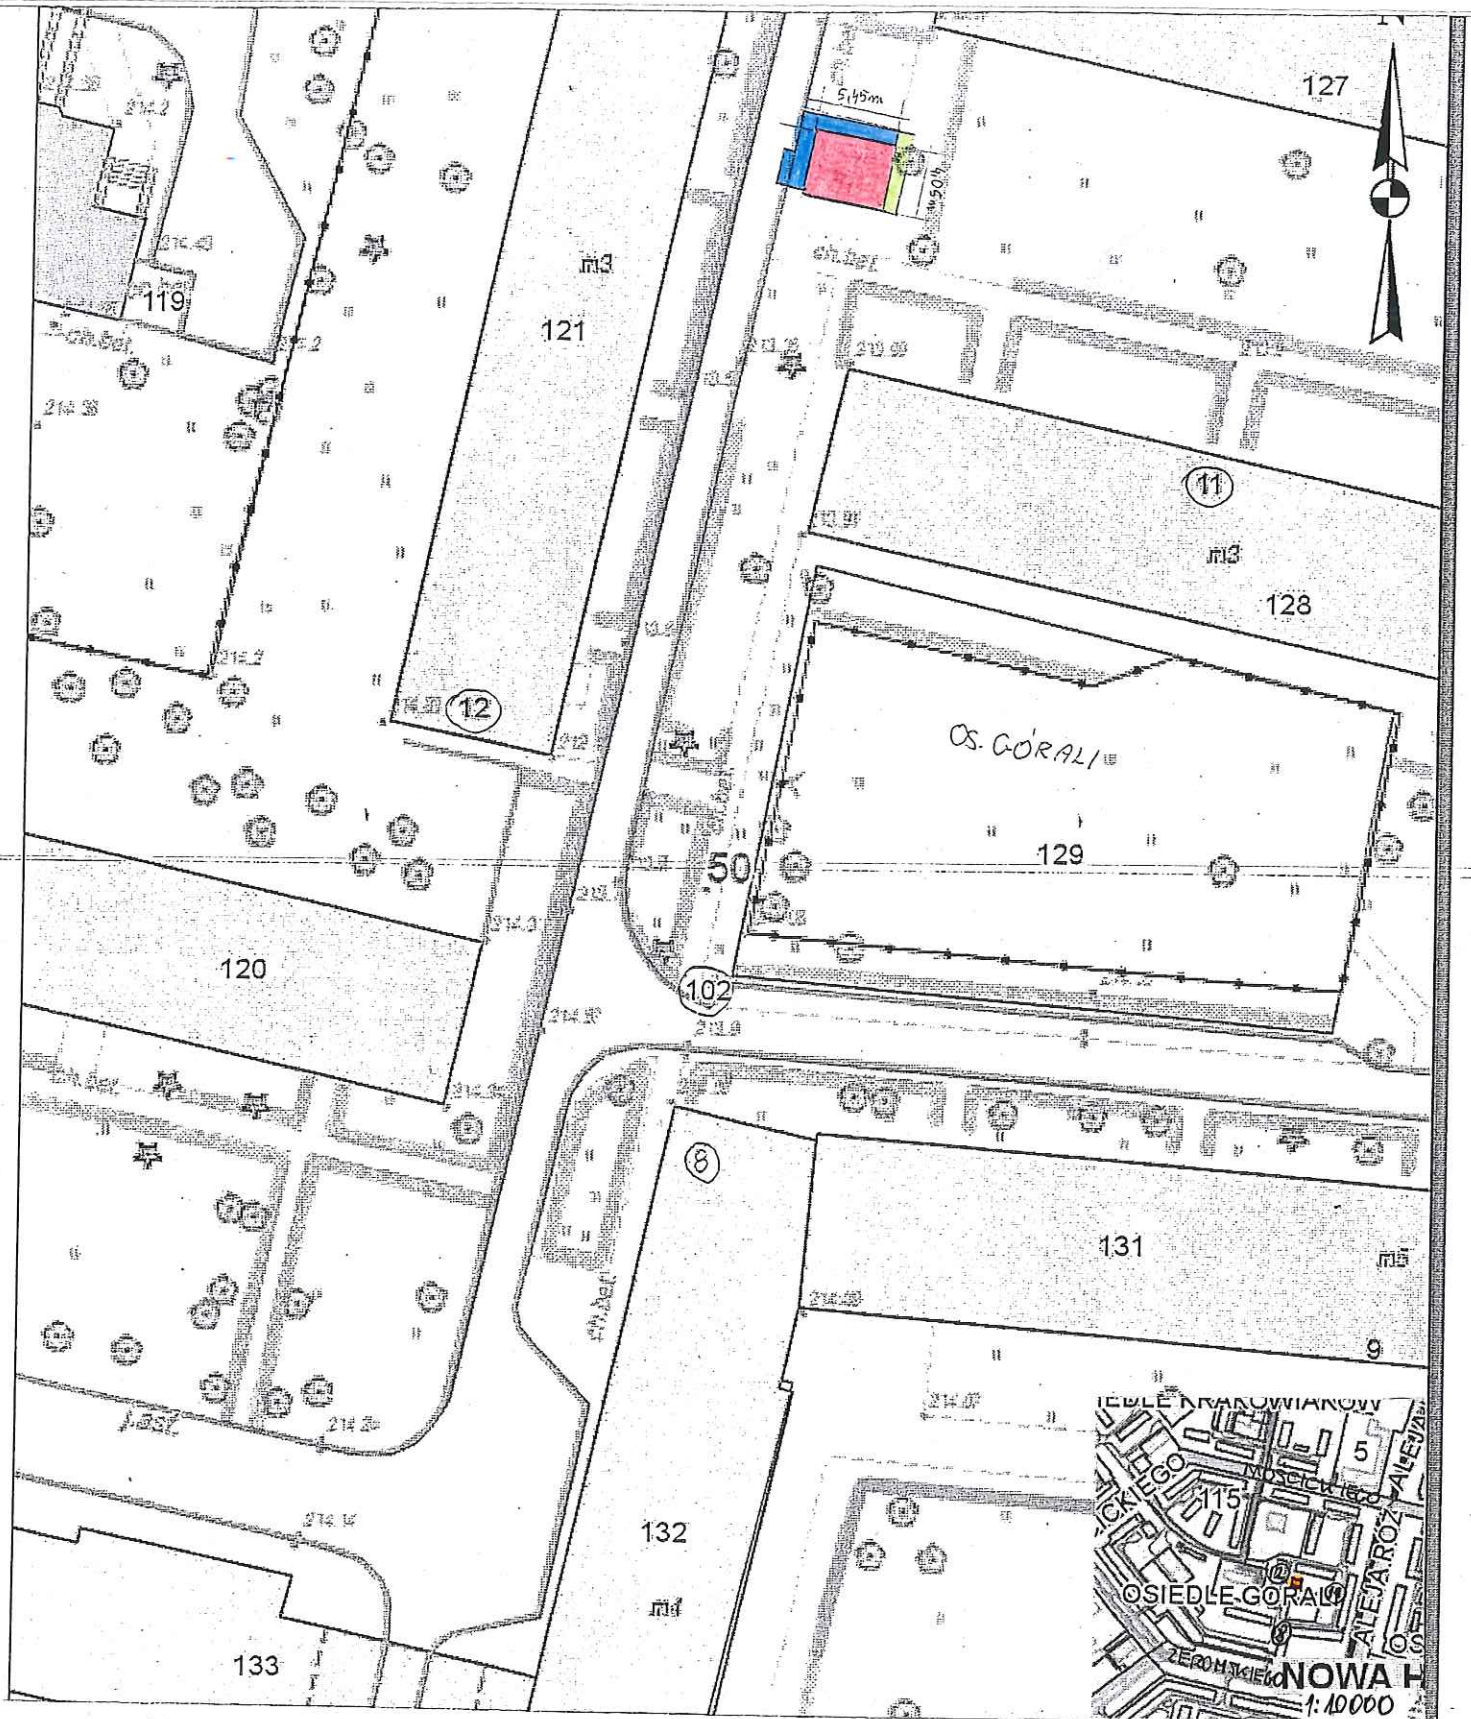

Załącznik graficzny do zarządzenia nr
Prezydenta Miasta Krakowa z dnia

Część działki nr 102 obr. 50 Nowa Huta przeznaczoną do wydzierżawienia na cele:

-  wiata śmietnikowa wraz z okapem
-  dojście
-  zieleń osłonowa/rolniczy

skala 1:500

Handwritten signature: W. Bobrowski