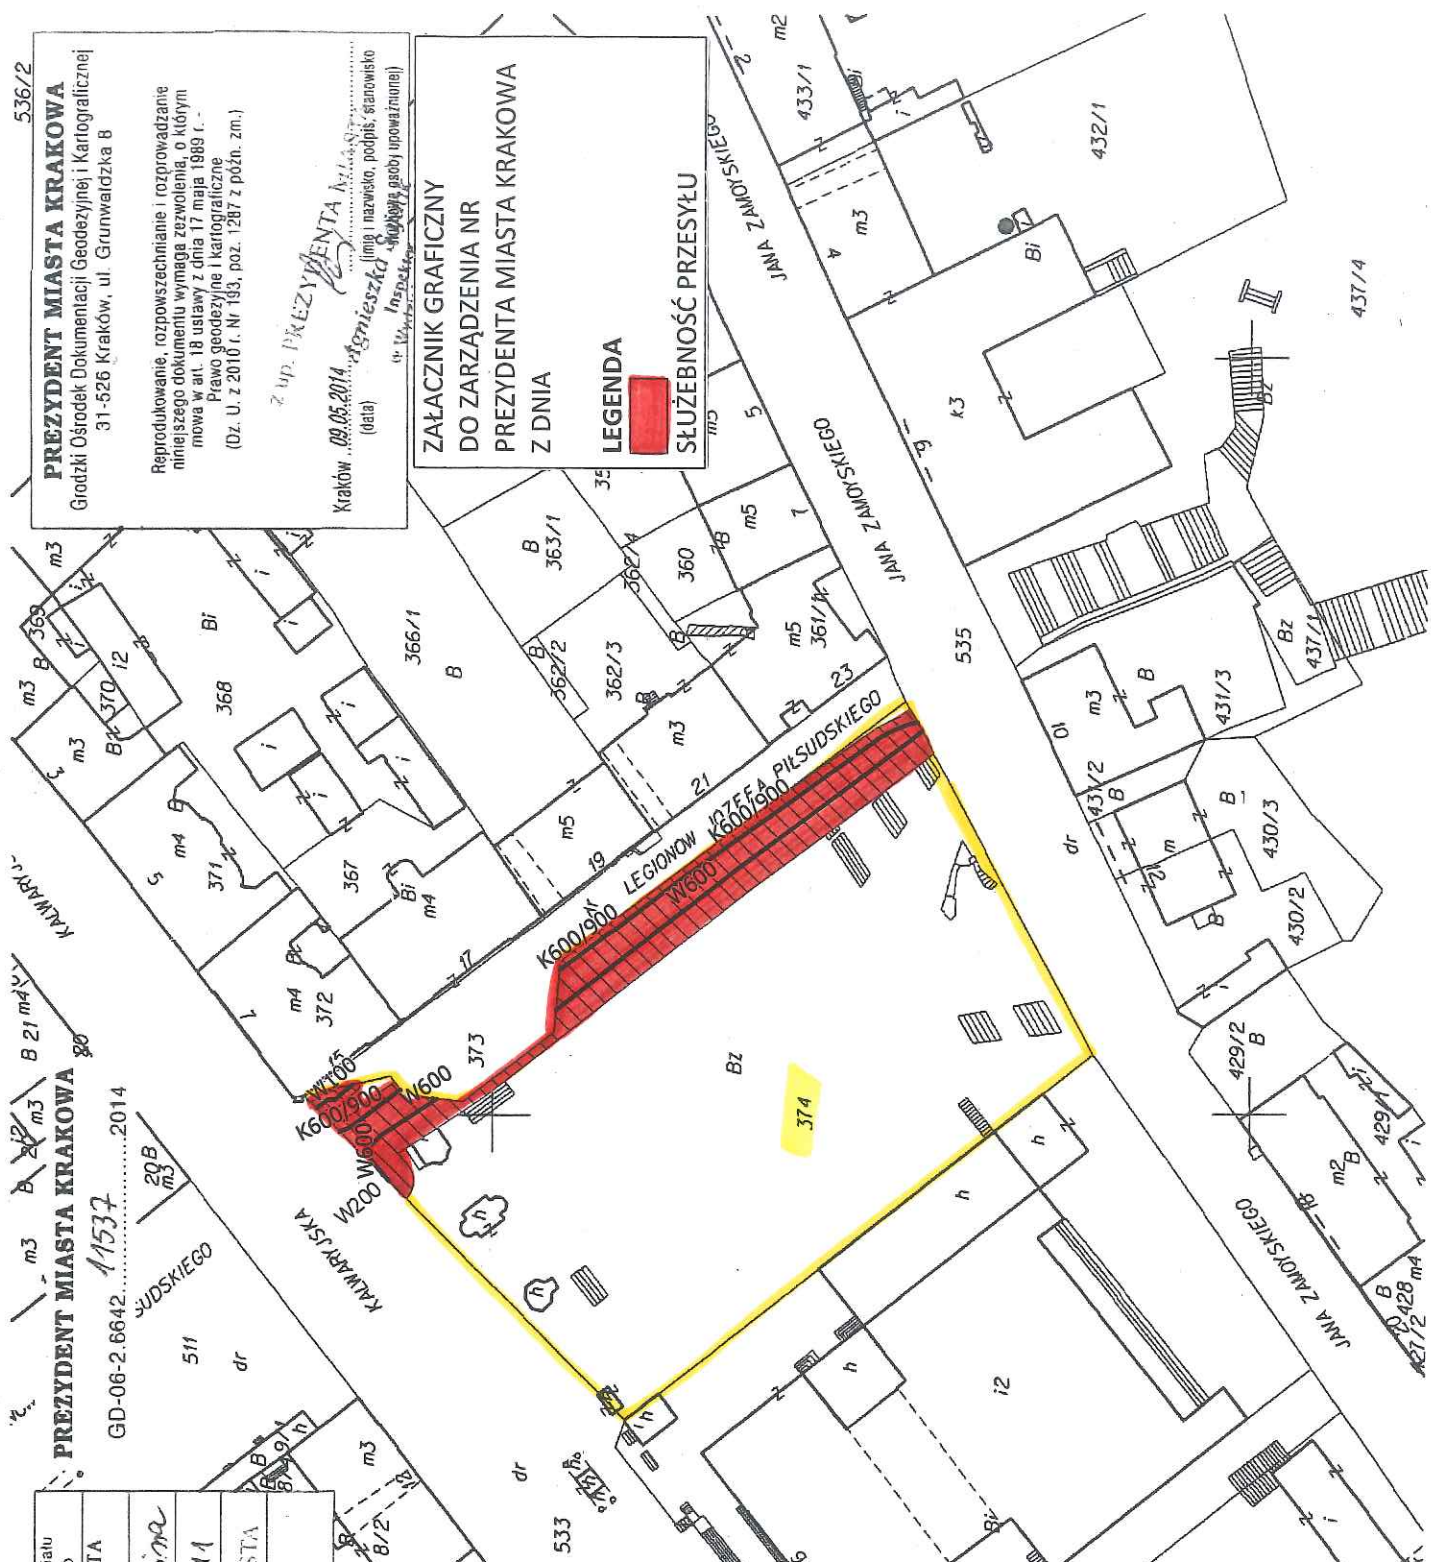

Skala 1:1000
Mapa powstała na podstawie aktualnej mapy ewidencji gruntów oraz na podstawie aktualnych danych dotyczących przebiegu sieci wodociągowych i kanalizacyjnych ujawnionych w Systemie Informacji Przestrzennej MPWIK S.A.

LEGENDA

SKUŁEBNOŚĆ PRZESYŁU

Linia szara mapa ewidencyjna jest wydrukem z bazy danych powiatowego zasobu geodezyjnego i kartograficznego, która powstała na podstawie pomiaru bezpośredniego oraz digitalizacji analogowej mapy ewidencyjnej.