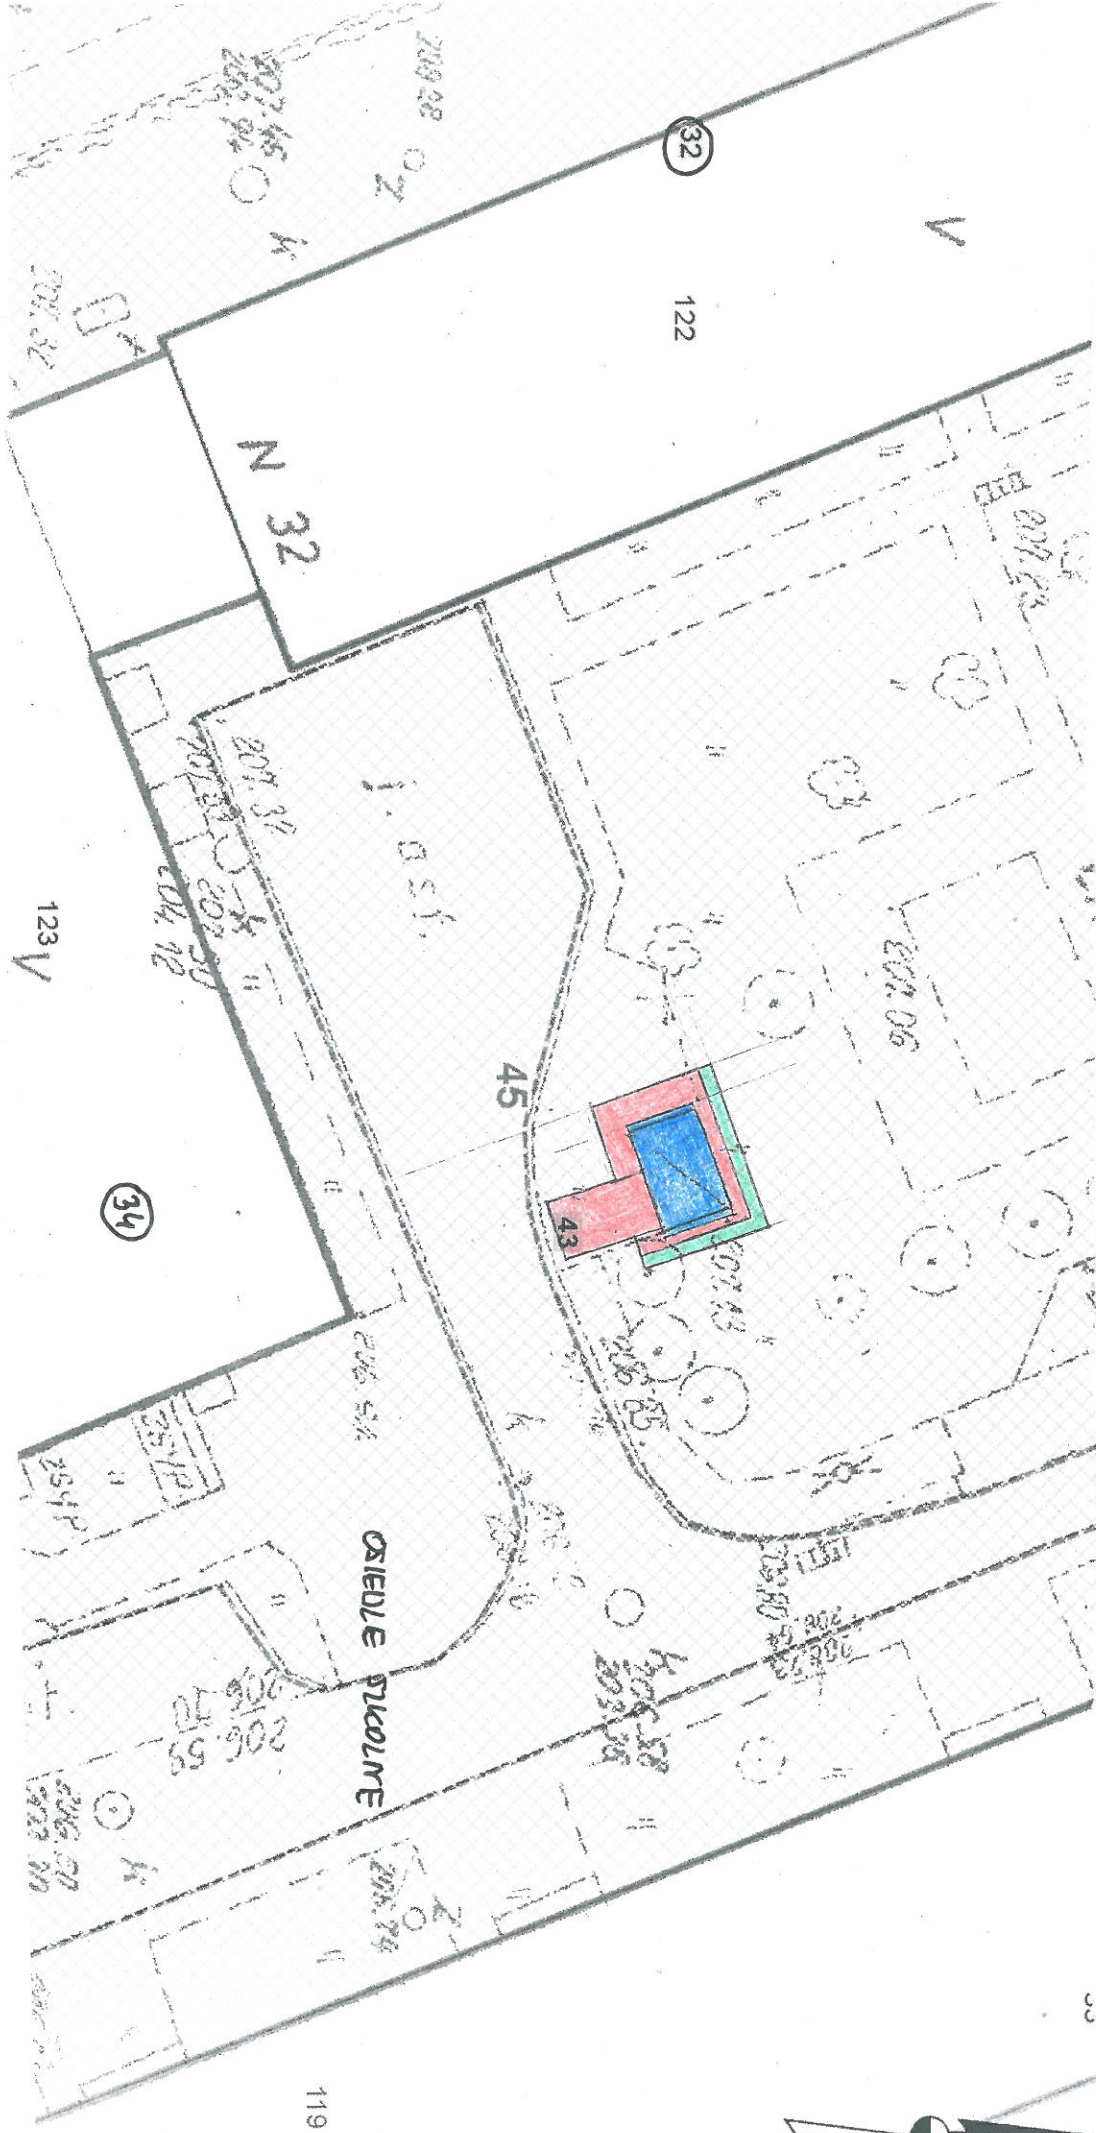

Załącznik graficzny do zarządzenia nr  
Prezydenta Miasta Krakowa z dnia

Teren przeznaczony do wydzierżawienia na cele

- biała śmietnikowa wraz z okapem
- zielen ostonowa (rolniczy)
- dojście