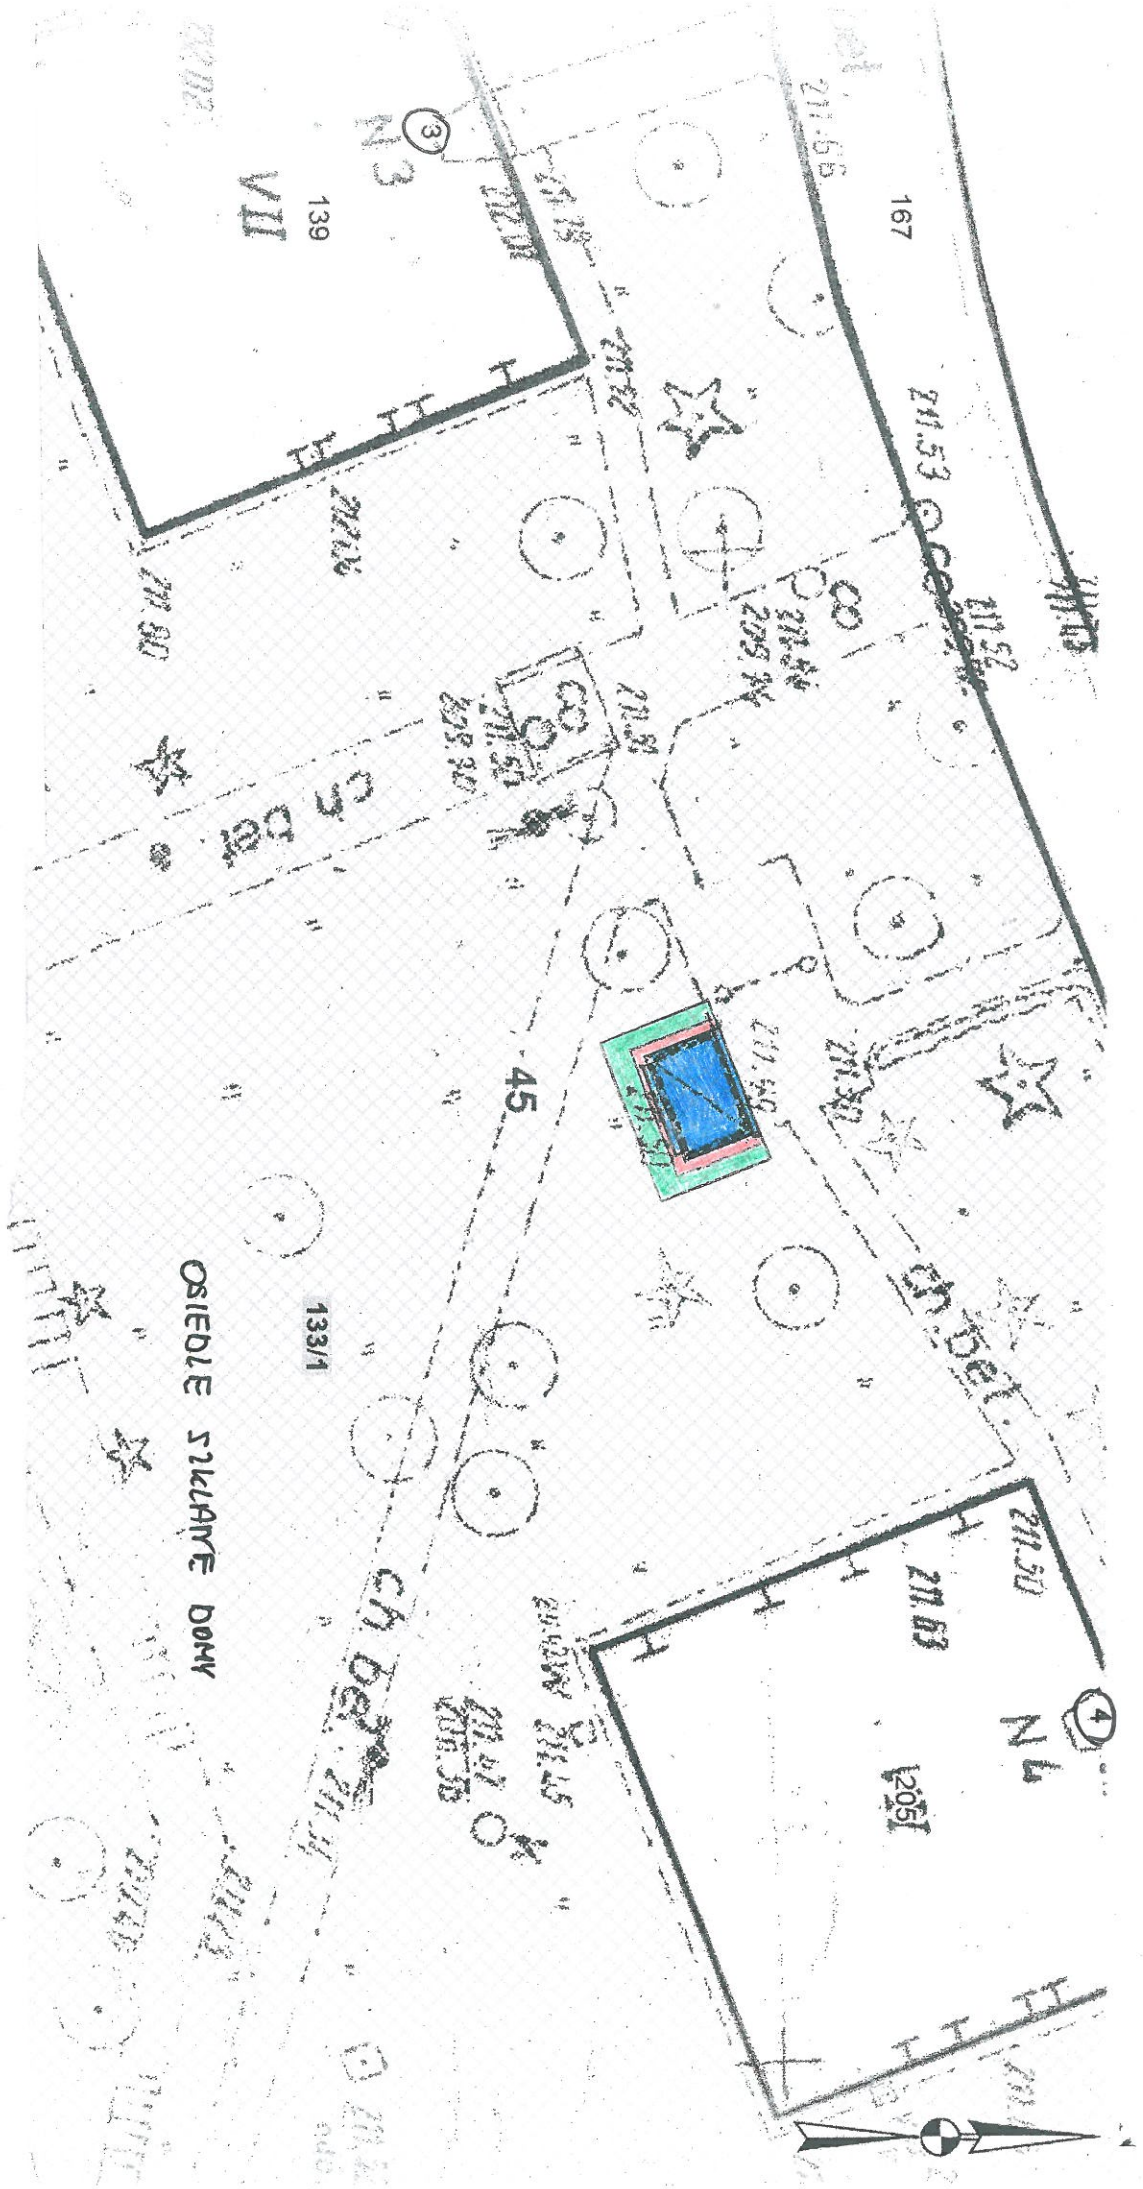

Załącznik graficzny do zarządzenia nr
Prezydenta Miasta Krakowa z dnia

Teren przeznaczony do wydzierżawienia na cele

- wiata śmietnikowa wraz z okapem
- zielen ostonowa (rolniczy)
- dojscie