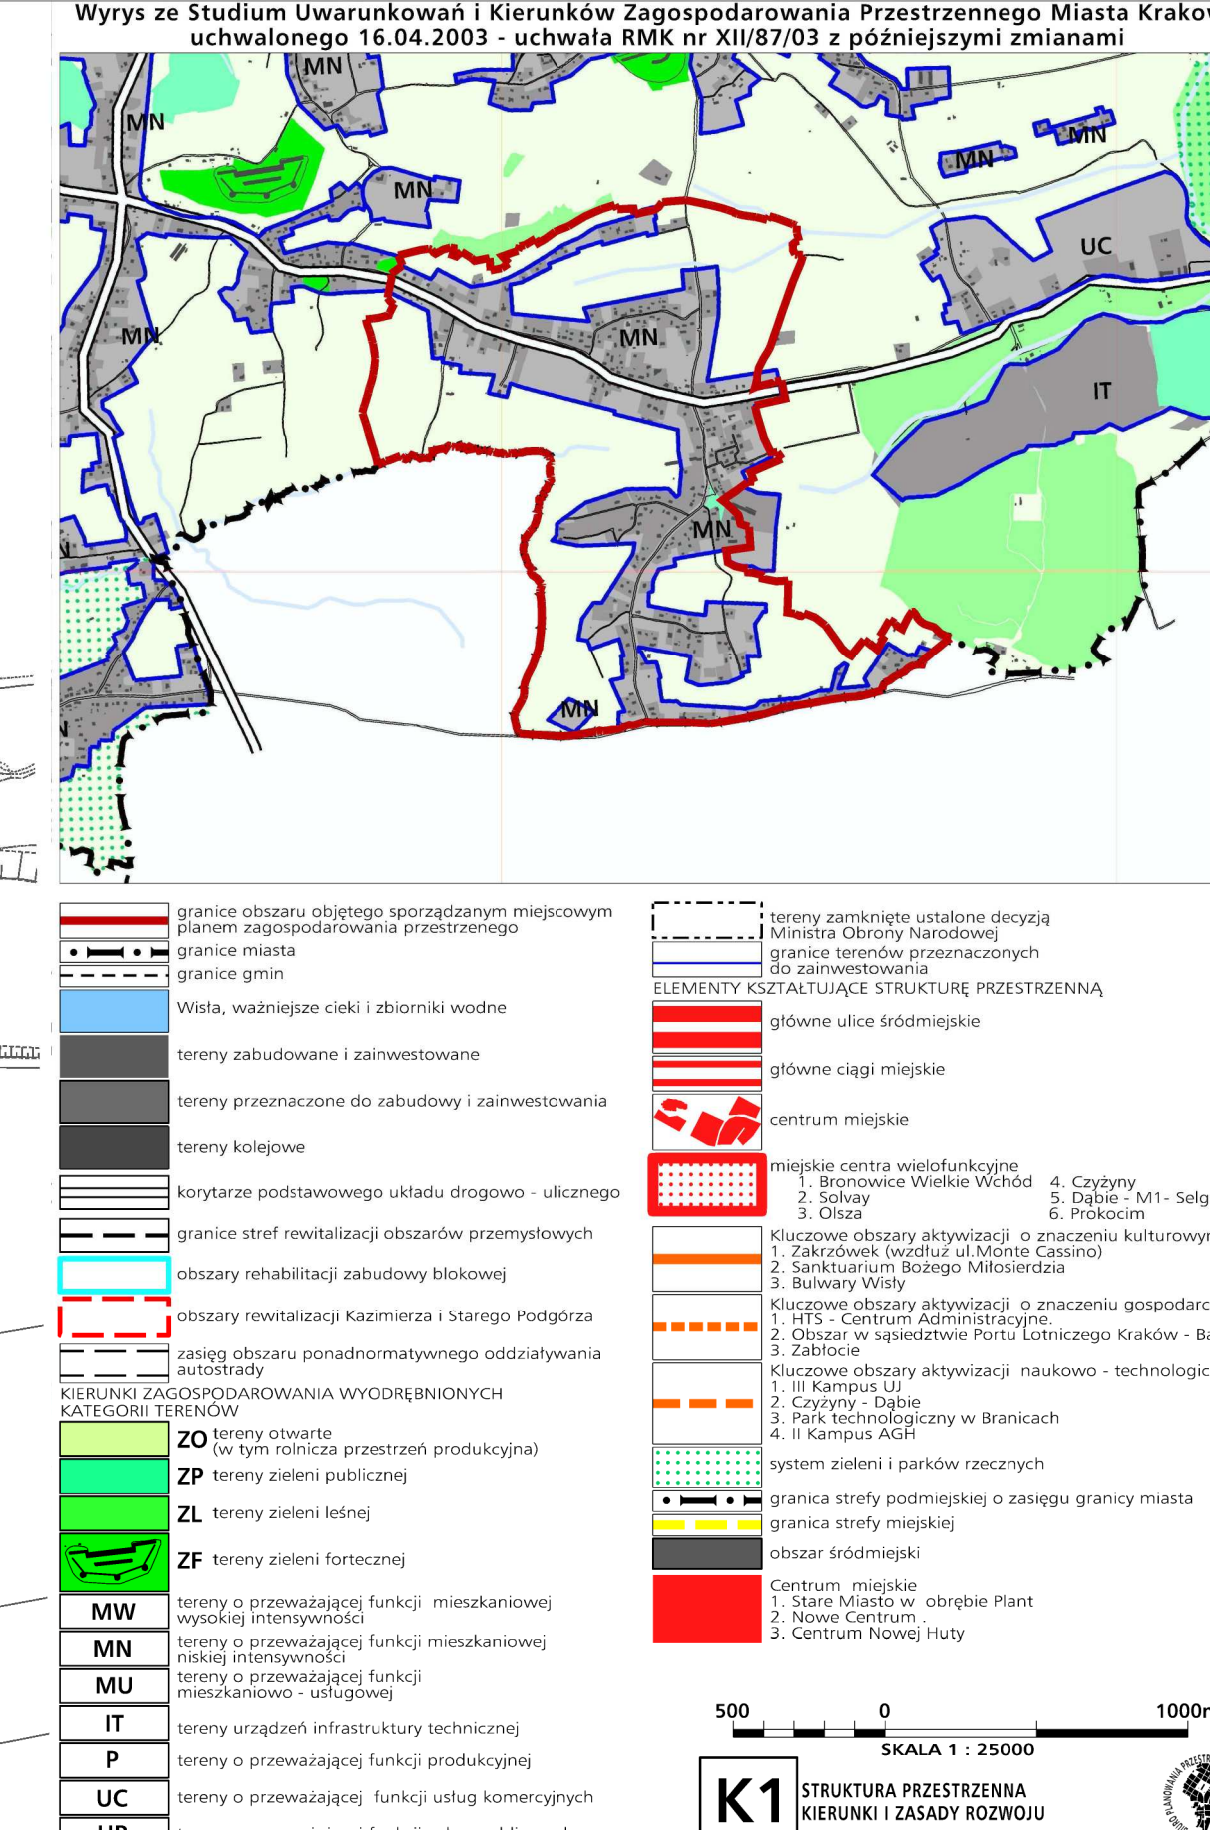

MIEJSCOWY PLAN ZAGOSPODAROWANIA PRZESTRZENNEGO OBSZARU "SOBONIEWICE"

RYSunEK PLANU - PROJEKT

Załącznik Nr 1 do Uchwały Nr..... Rady Miasta Krakowa z dnia.....
edycja do uchwalenia