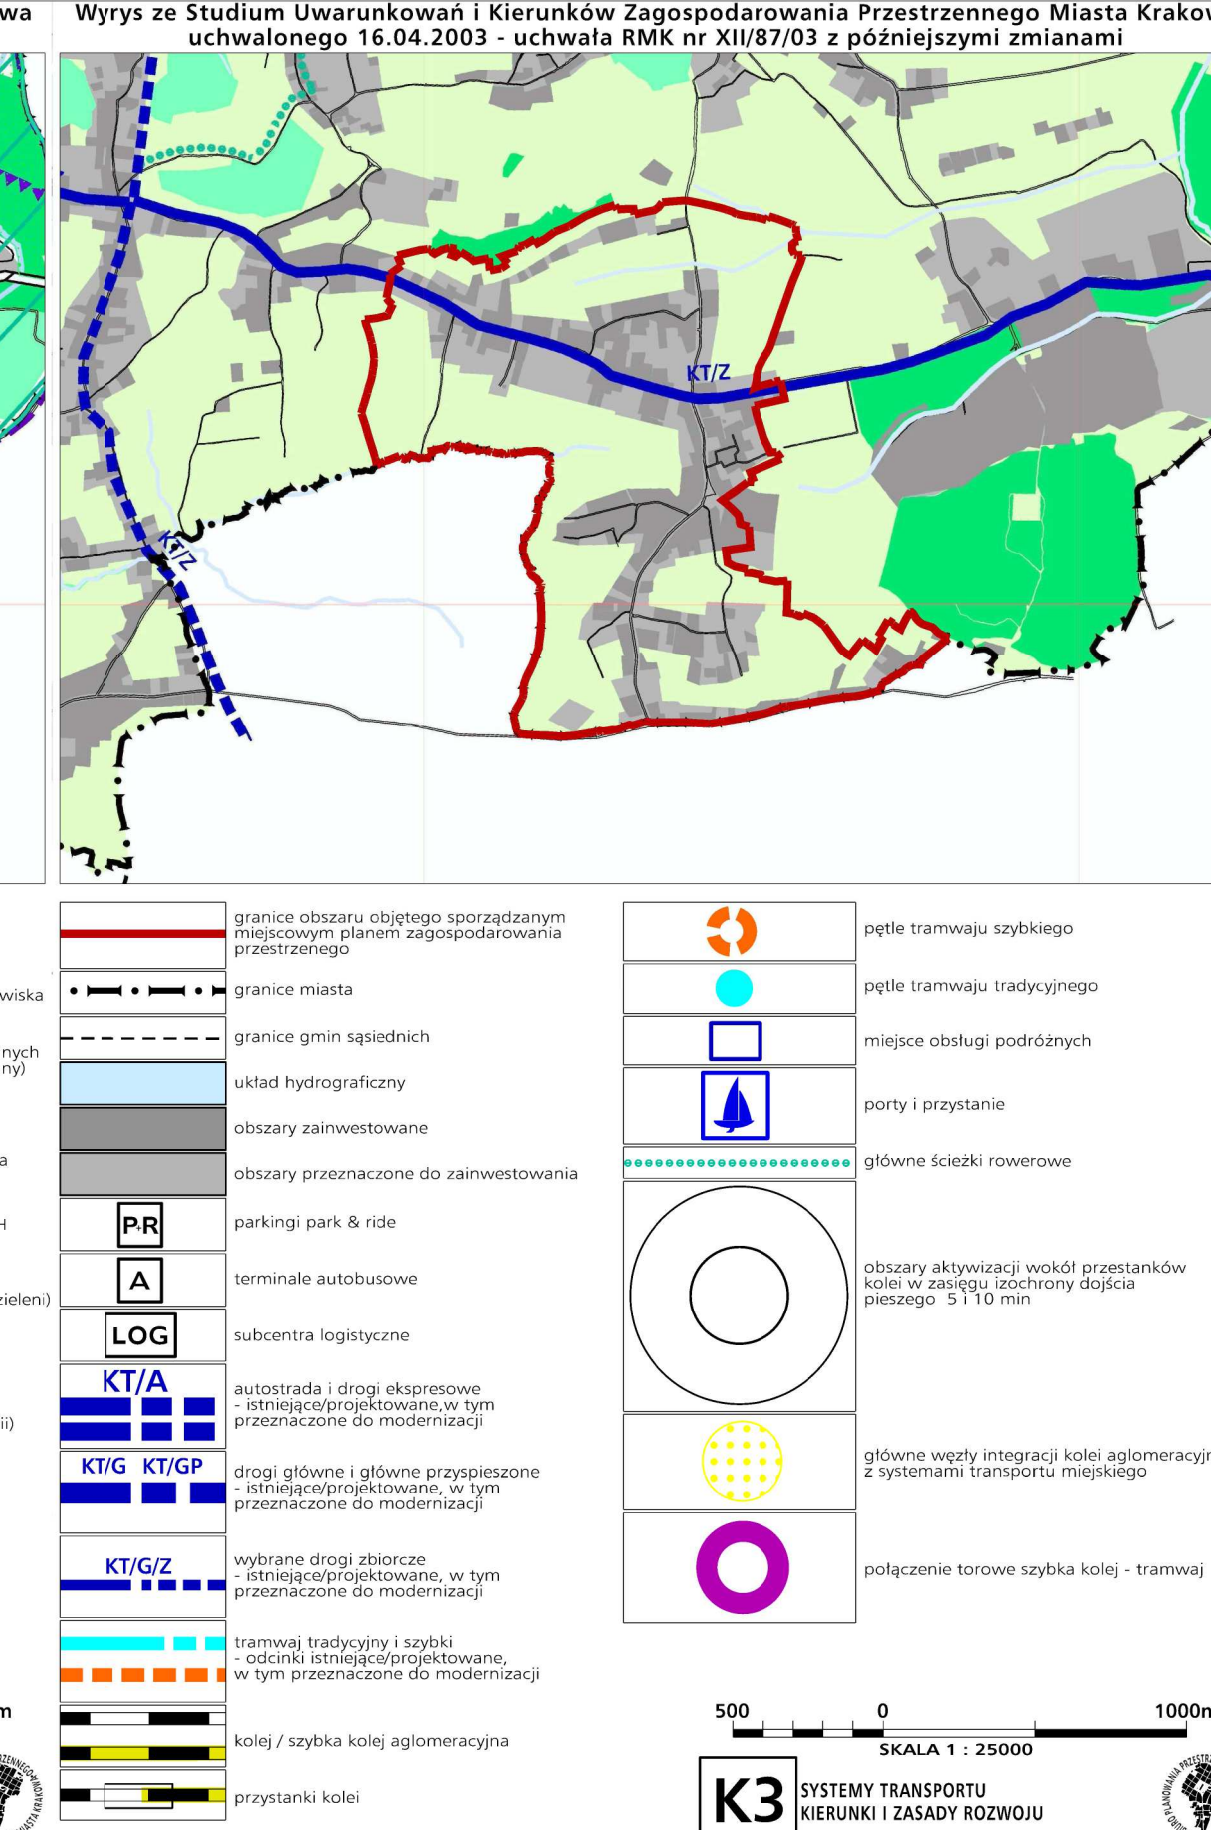

MIEJSCOWY PLAN ZAGOSPODAROWANIA PRZESTRZENNEGO OBSZARU "SOBONIEWICE"

RYSunEK PLANU - PROJEKT

Załącznik Nr 1 do Uchwały Nr..... Rady Miasta Krakowa z dnia.....
edycja do uchwalenia