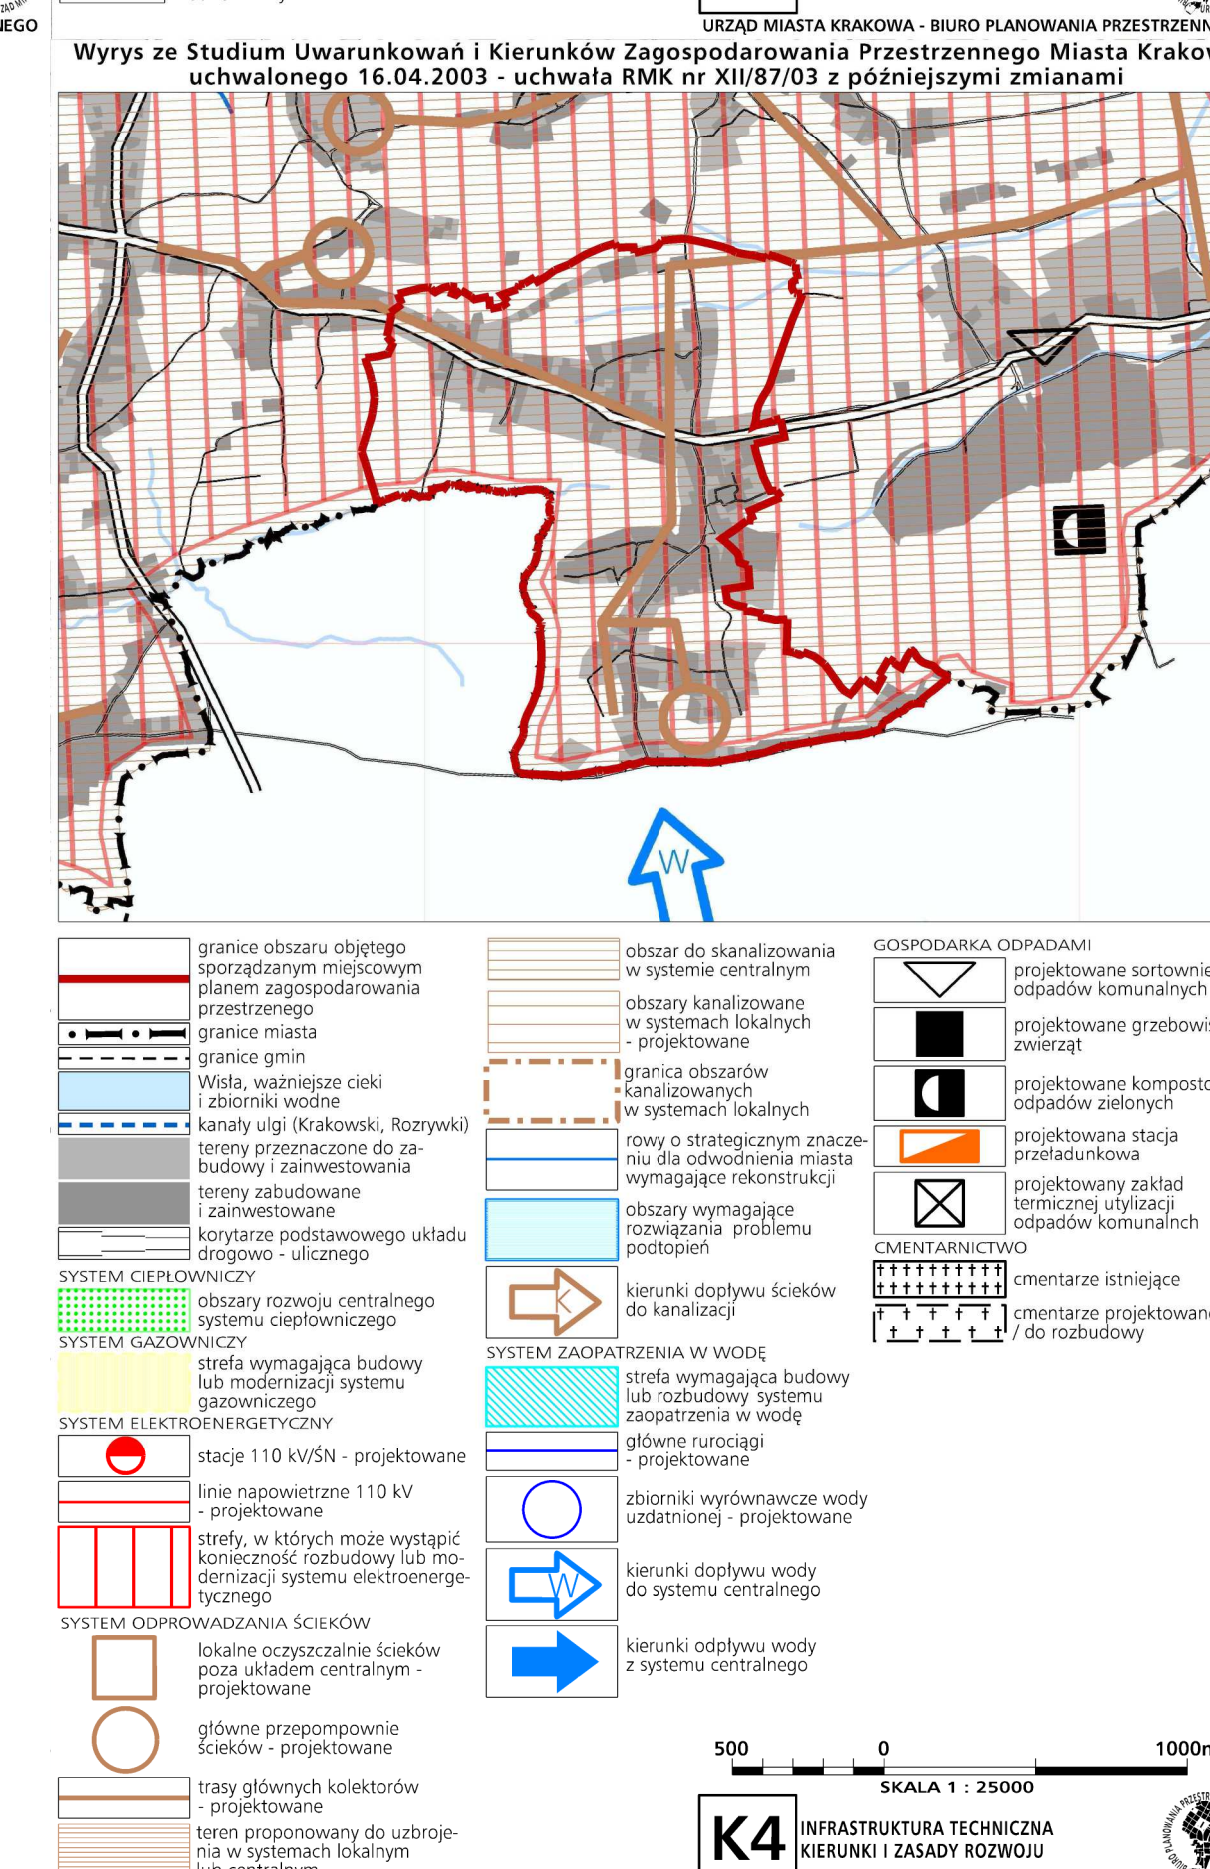

MIEJSCOWY PLAN ZAGOSPODAROWANIA PRZESTRZENNEGO OBSZARU "SOBONIEWICE"

RYSunEK PLANU - PROJEKT

Załącznik Nr 1 do Uchwały Nr..... Rady Miasta Krakowa z dnia.....
edycja do uchwalenia