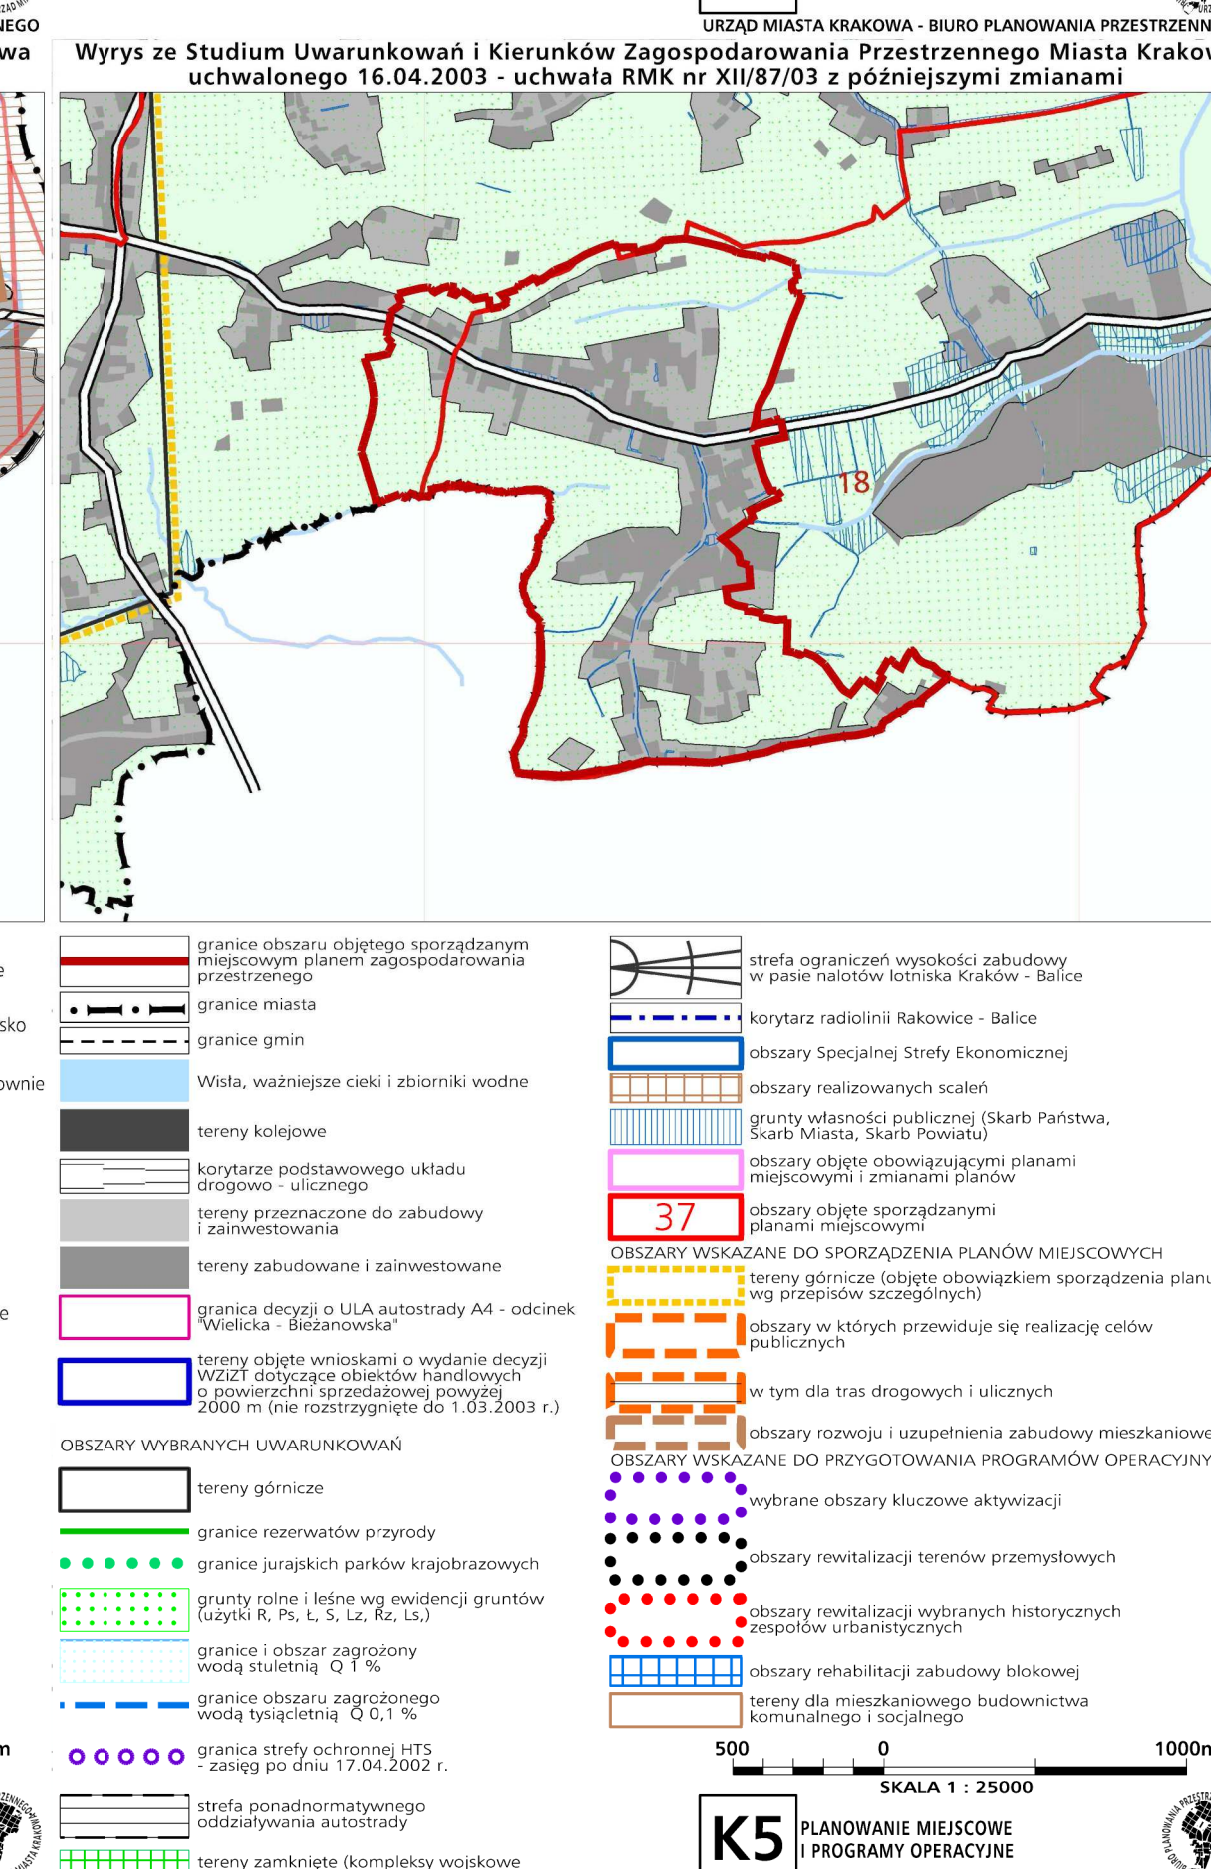

MIEJSCOWY PLAN ZAGOSPODAROWANIA PRZESTRZENNEGO OBSZARU "SOBONIEWICE"

RYSunEK PLANU - PROJEKT

Załącznik Nr 1 do Uchwały Nr..... Rady Miasta Krakowa z dnia.....
edycja do uchwalenia