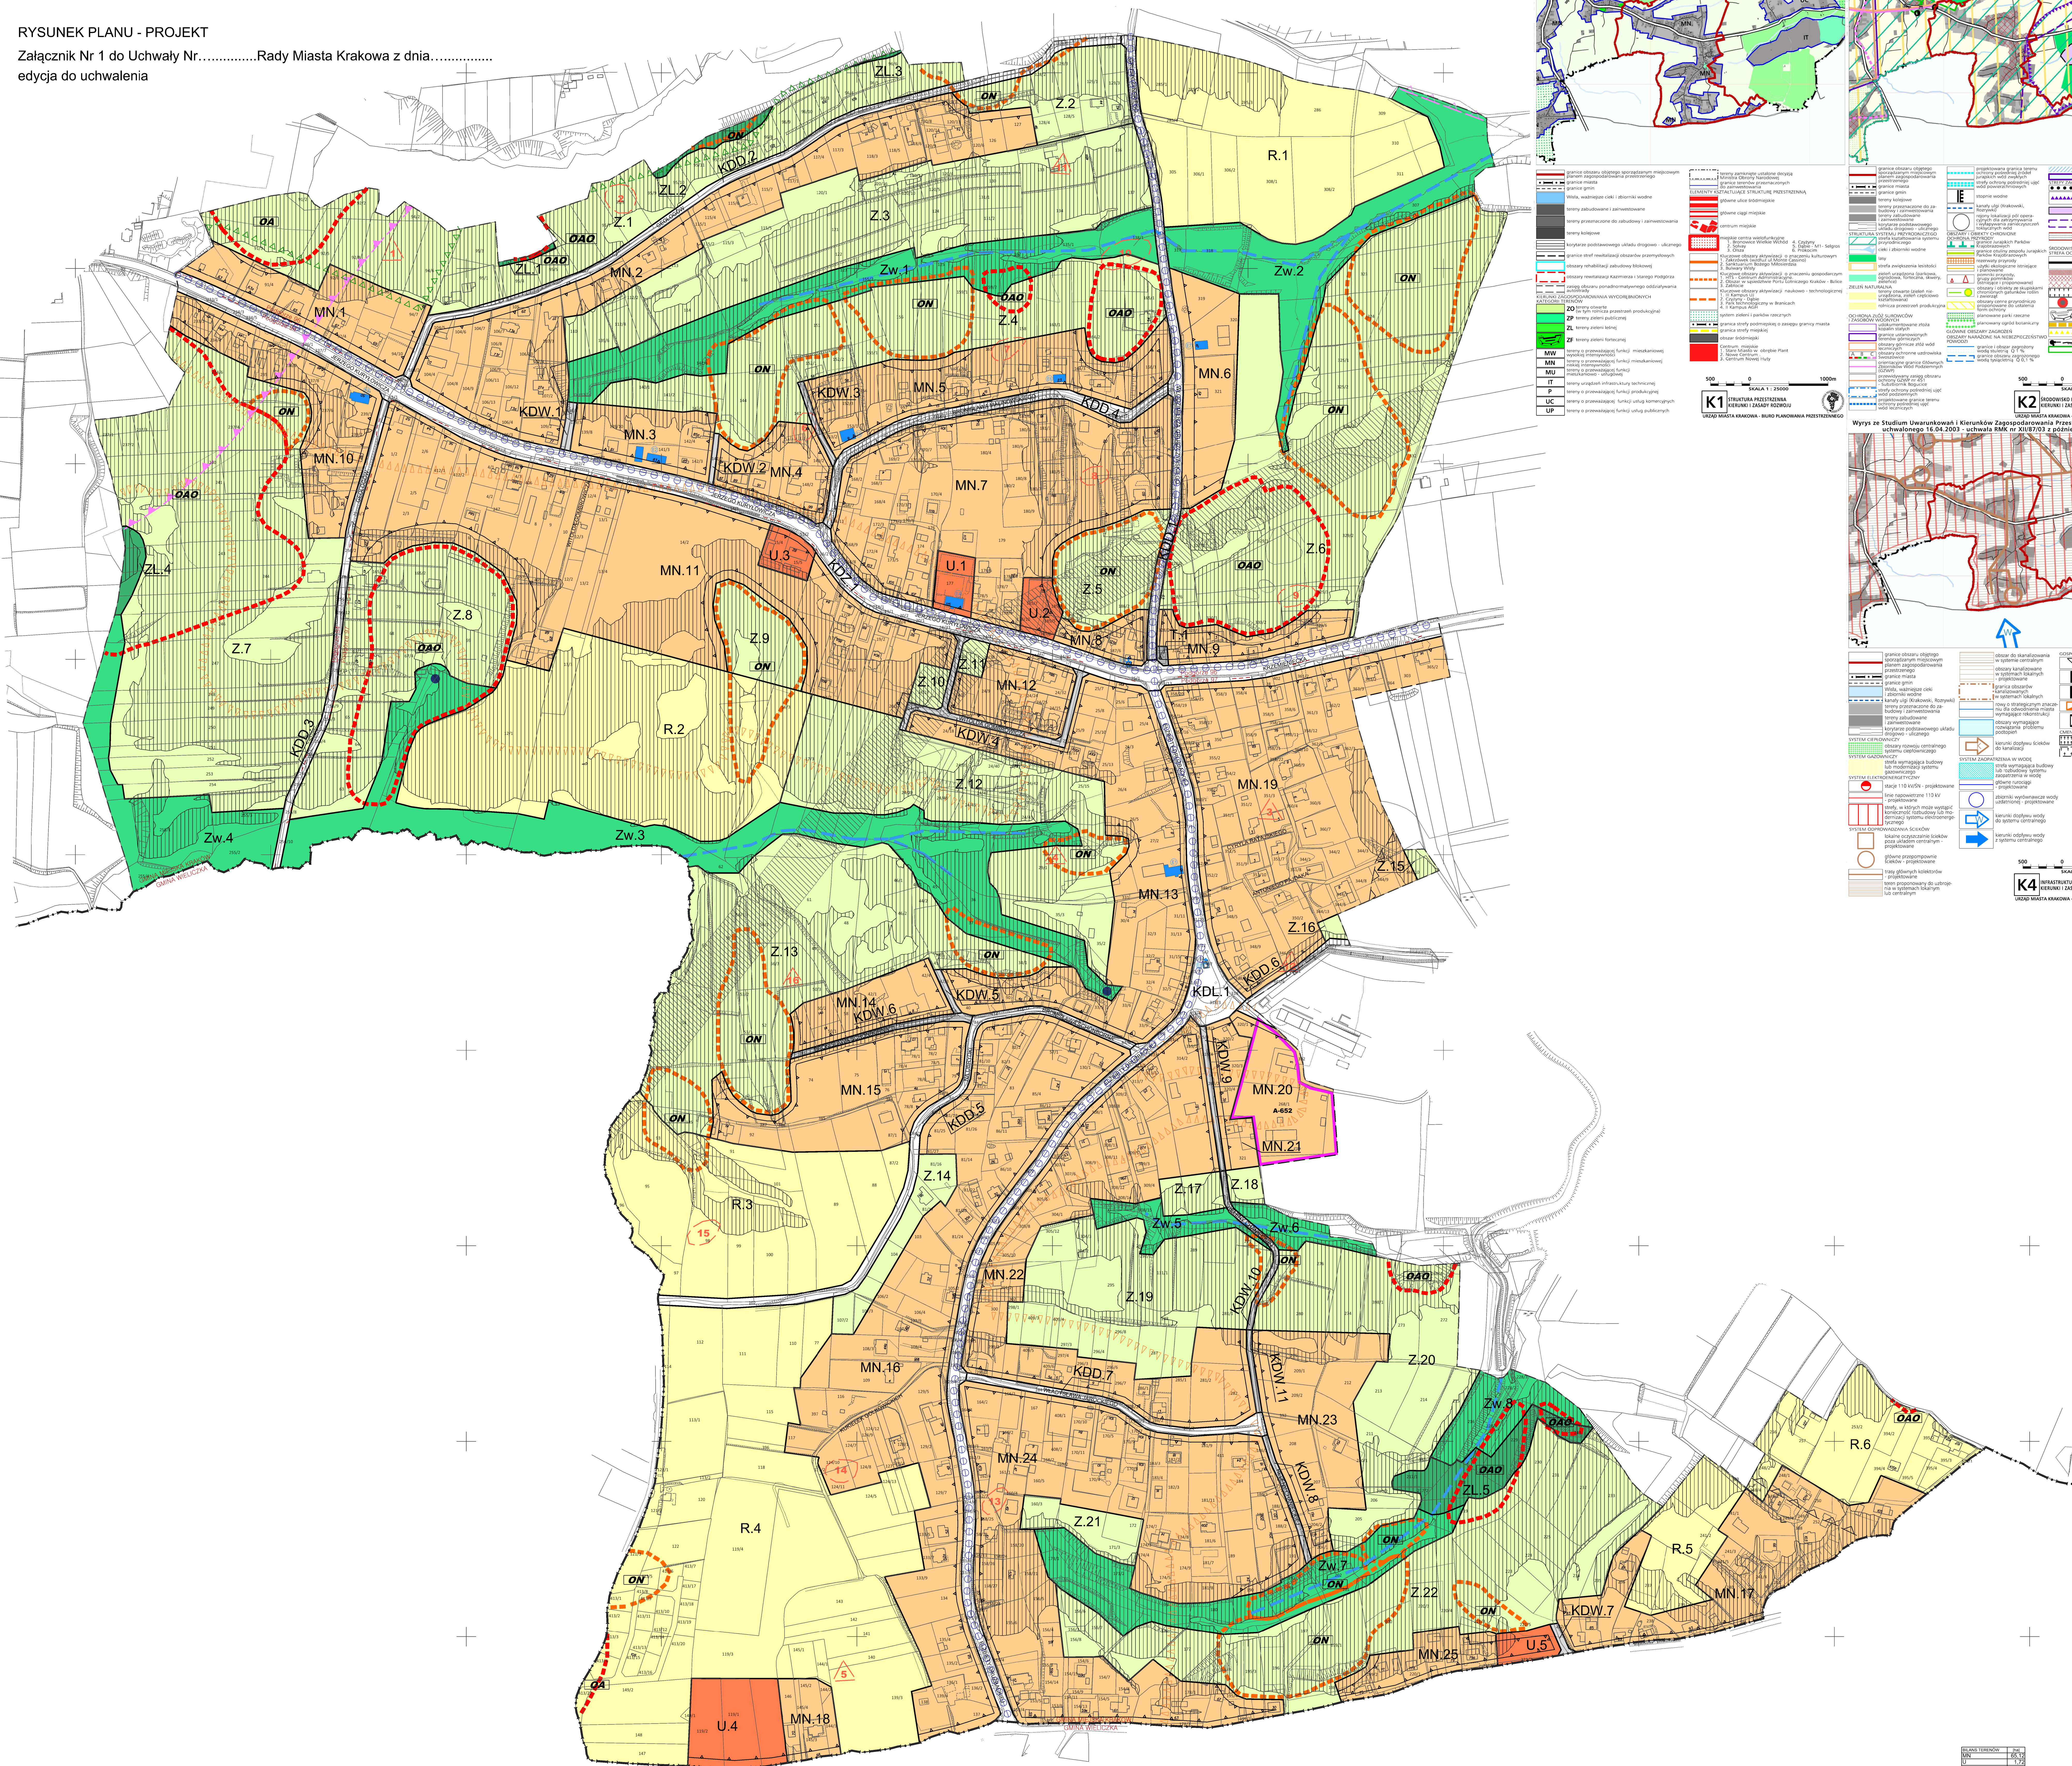

MIEJSCOWY PLAN ZAGOSPODAROWANIA PRZESTRZENNEGO OBSZARU "SOBONIEWICE"

RYSunEK PLANU - PROJEKT

Załącznik Nr 1 do Uchwały Nr..... Rady Miasta Krakowa z dnia.....
edycja do uchwalenia