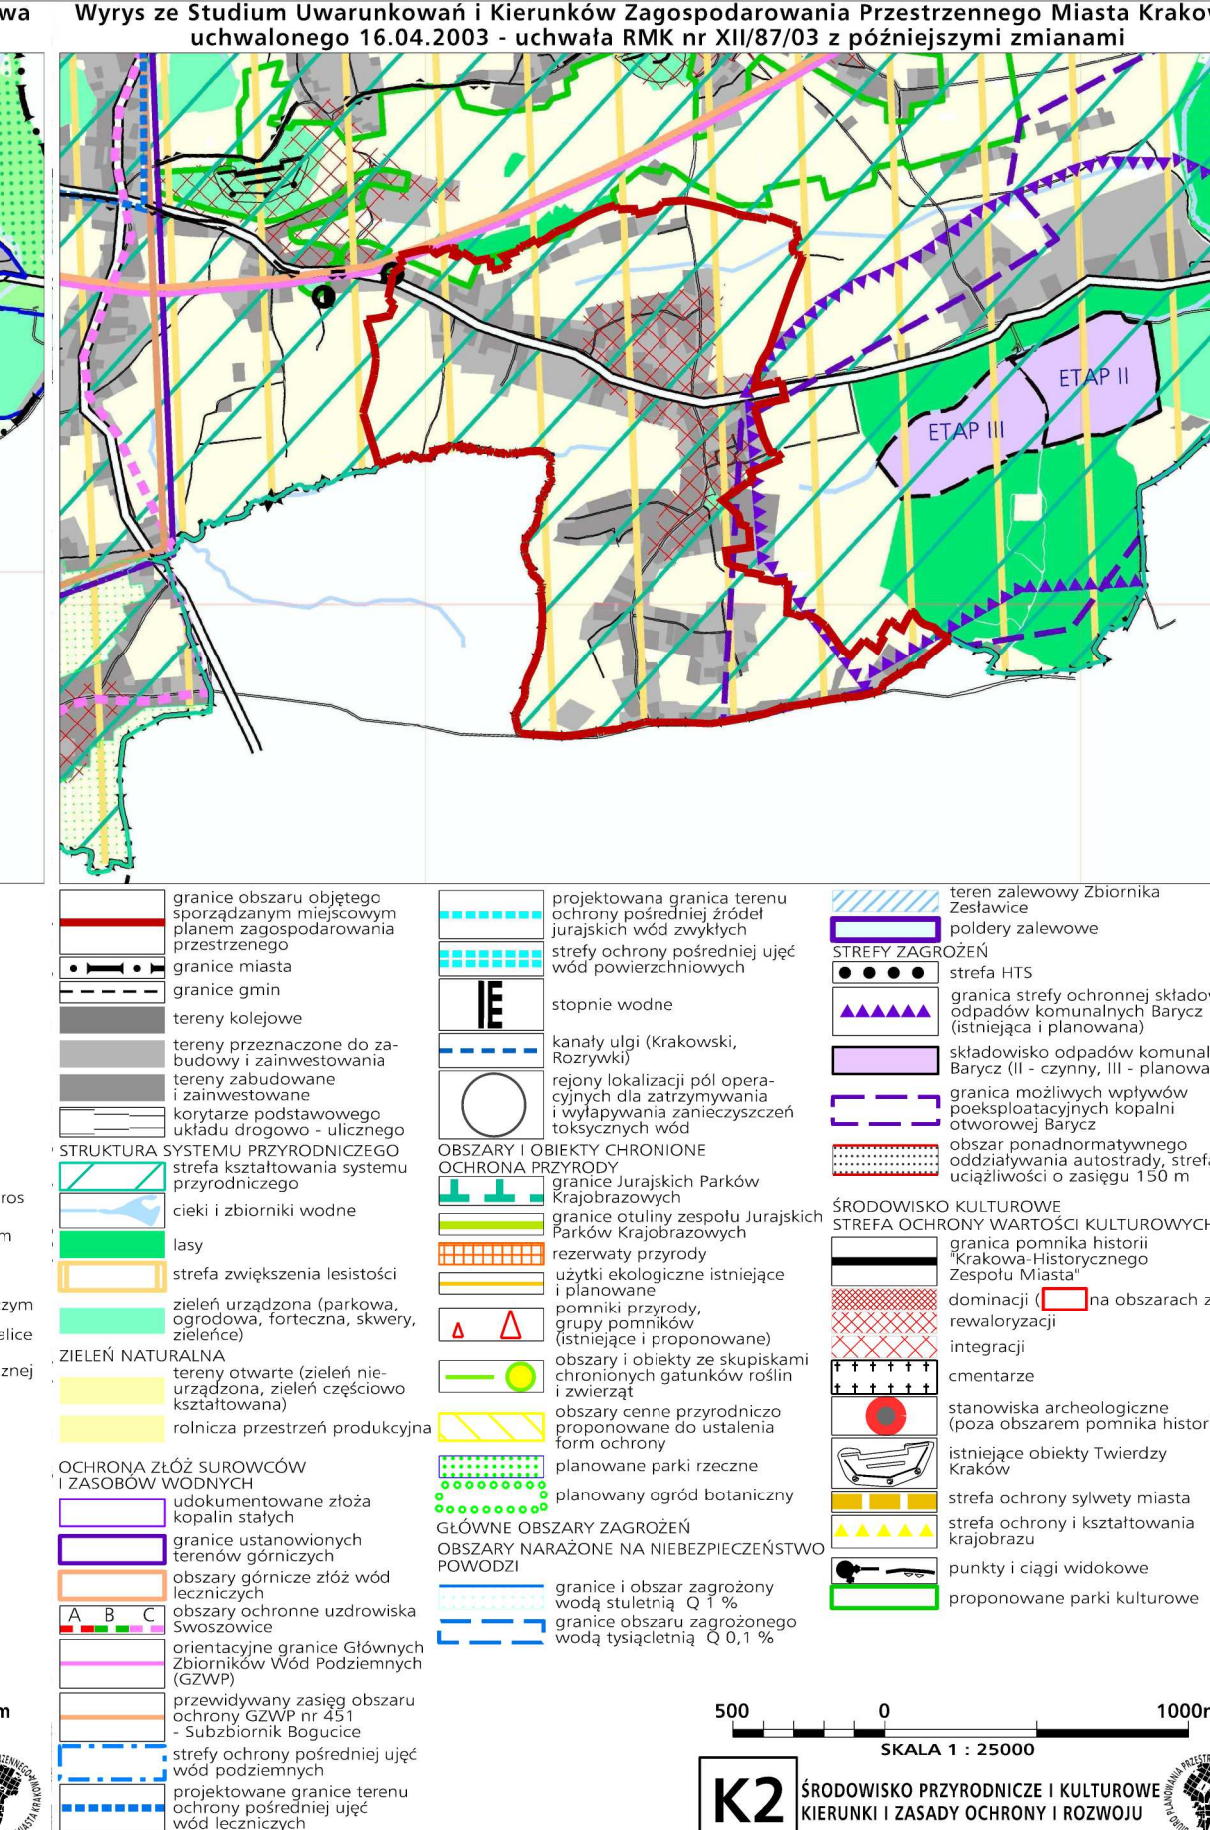

MIEJSCOWY PLAN ZAGOSPODAROWANIA PRZESTRZENNEGO OBSZARU "SOBONIEWICE"

RYSunEK PLANU - PROJEKT

Załącznik Nr 1 do Uchwały Nr..... Rady Miasta Krakowa z dnia.....
edycja do uchwalenia