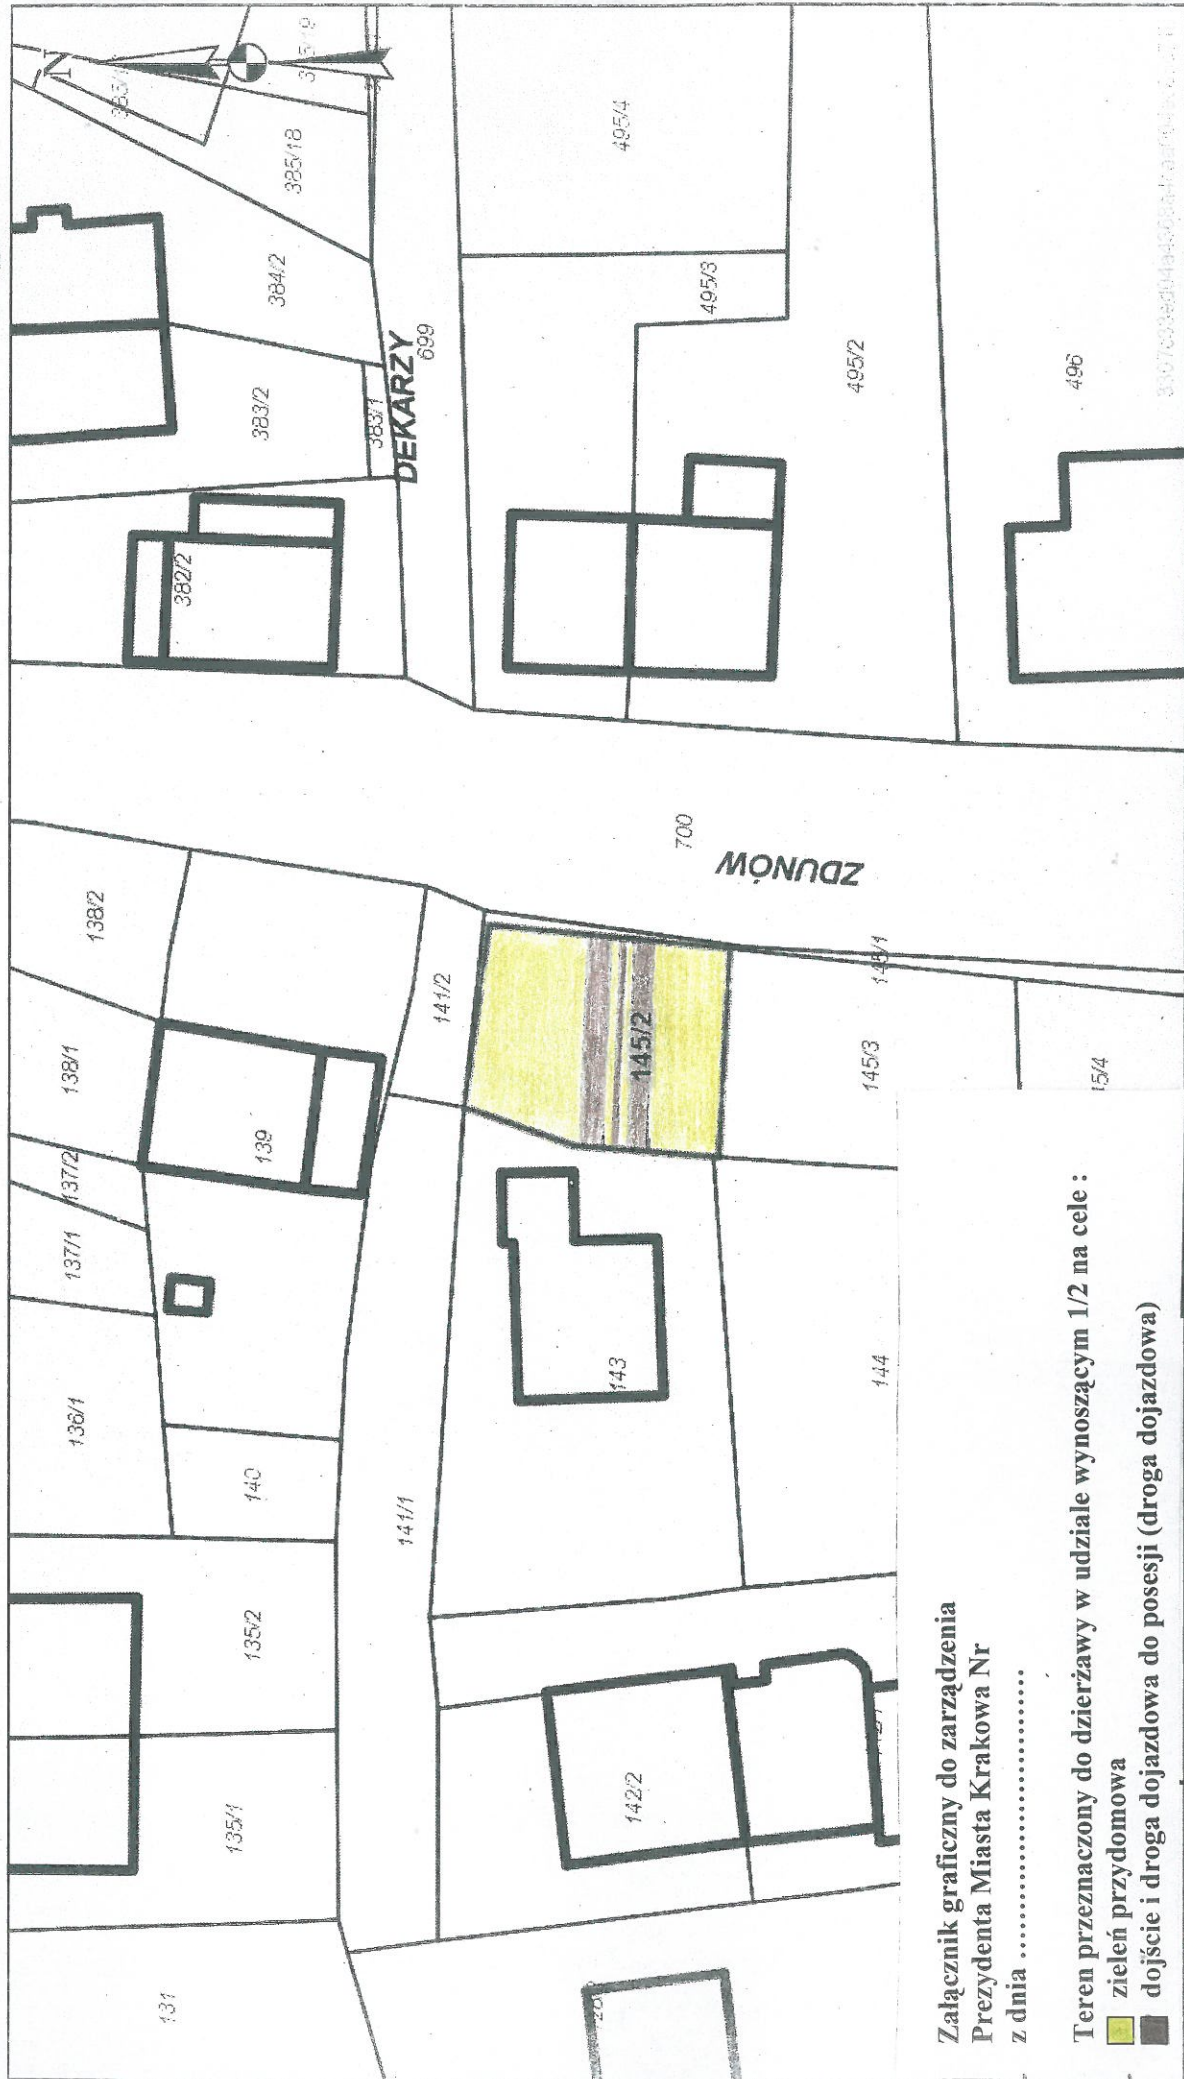

Skala 1 : 500

mapa przygotowana przy użyciu
Internetowego Serwera Danych Przestrzennych

Załącznik graficzny do zarządzenia
Prezydenta Miasta Krakowa Nr
z dnia

Teren przeznaczony do dzierżawy w udziale wynoszącym 1/2 na cele :
■ zielen przydomowa
■ dojście i droga dojazdowa do posesji (droga dojazdowa)