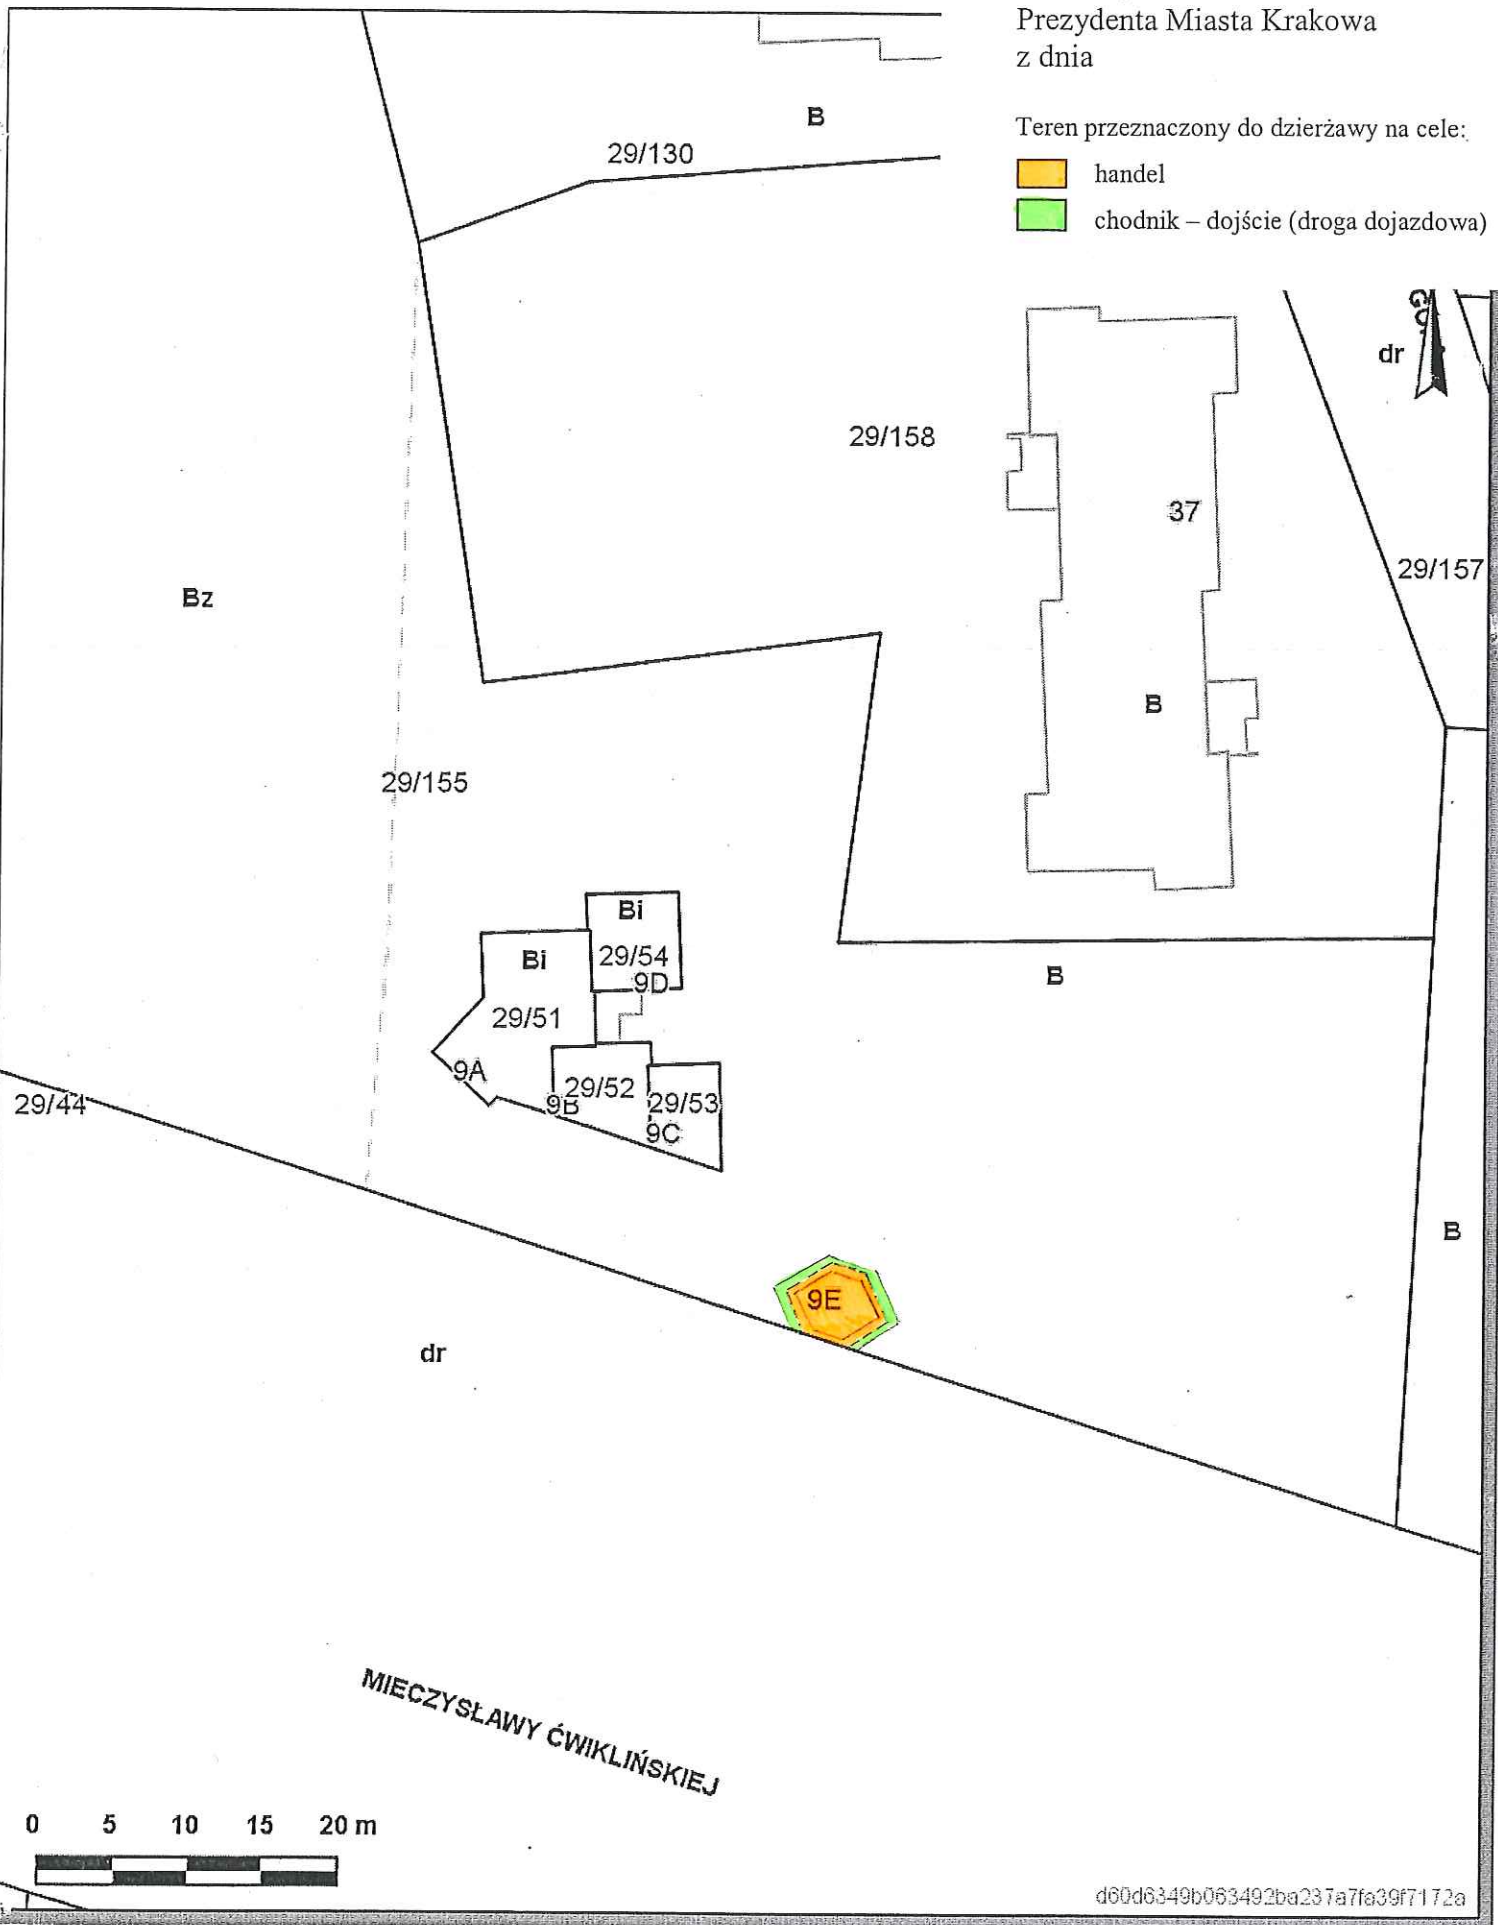

Skala 1 : 500

mapa przygotowana
Internetowego Serwera

Załącznik graficzny
do zarządzenia Nr
Prezydenta Miasta Krakowa
z dnia

Teren przeznaczony do dzierżawy na cele:

-  handel
-  chodnik – dojście (droga dojazdowa)