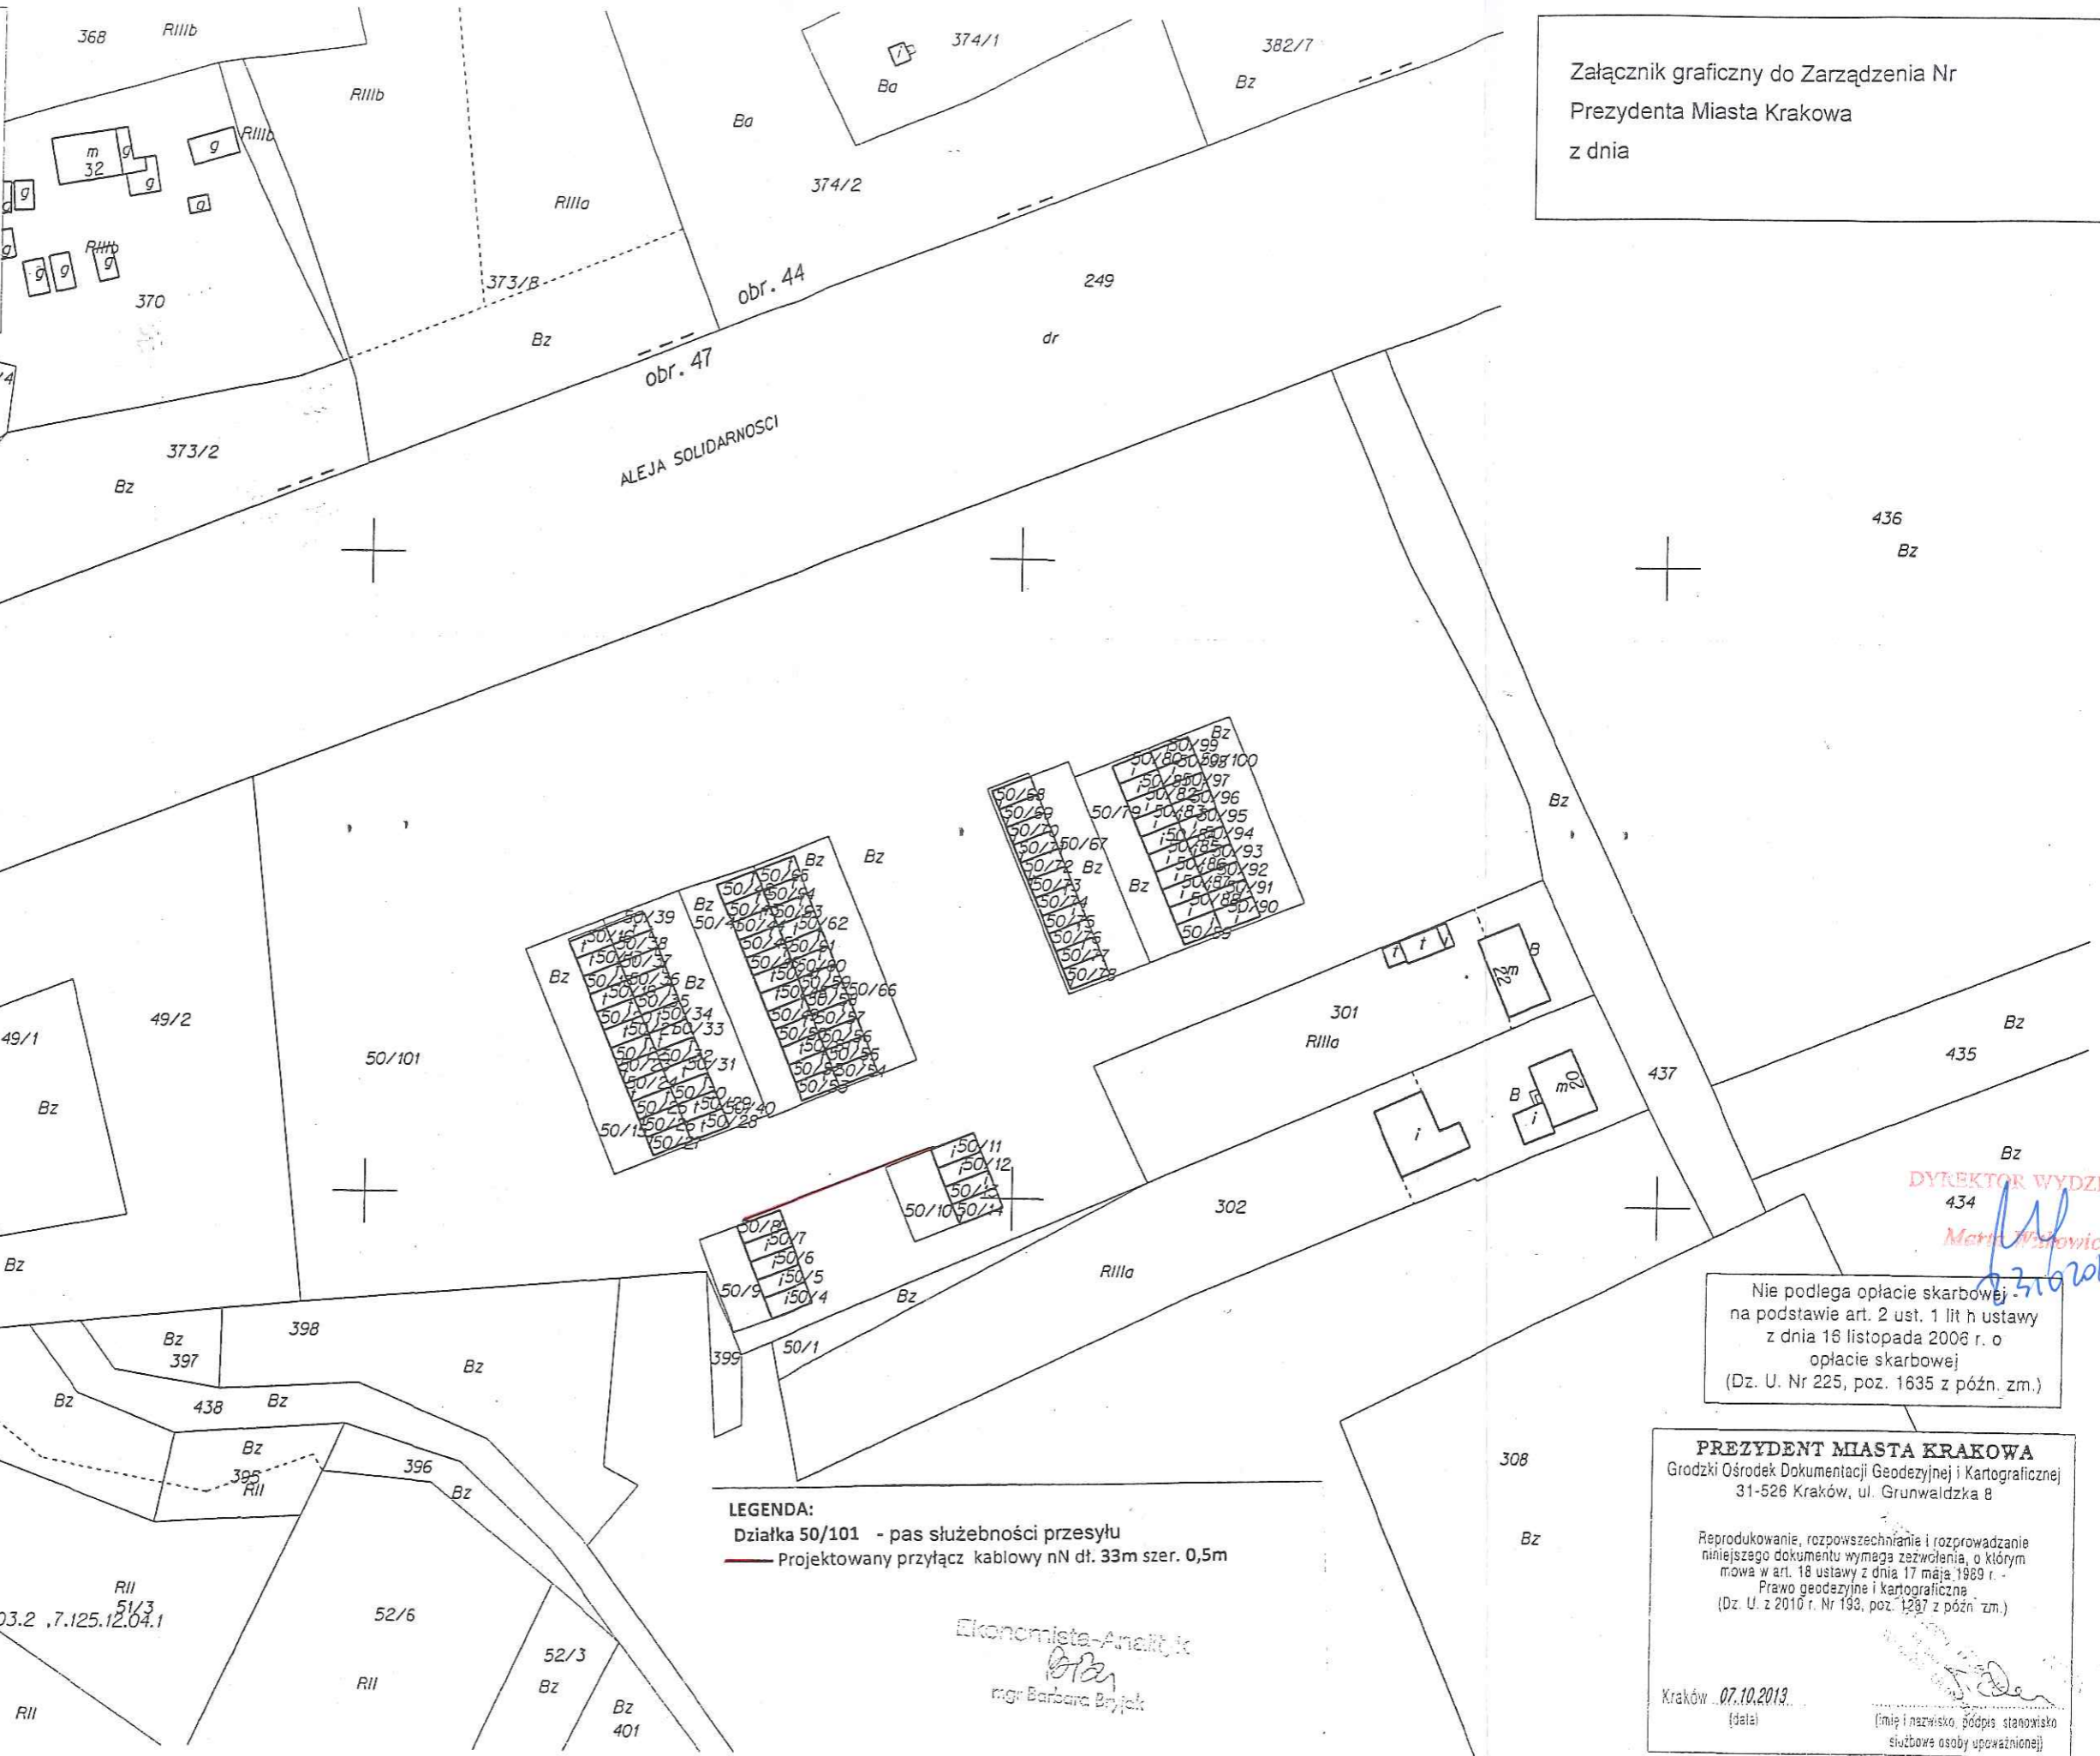

dr 248
 dr 262
 Wp 266
 MELCHIORA WANKONICZA

MAPA EWIDENCYJNA
 województwo: małopolskie
 powiat: M. Kraków
 jedn. ewid.: Nowa Huta
 obręb: 47
 nr działki: 50/101
 sekcja: 7.125.12.03.4, 7.125.12.04.3, 7.125.12.03.2, 7.125.12.04.1
 arkusz mapy w KUL: 977D4-978C3
 skala: 1:1000
 układ współrzędnych: 2000
 stan na dzień: 07.10.2013
 wykonano przez: Wiecha Wojciech

Niniejsza mapa ewidencyjna jest wydrukiem z bazy danych powiatowego zasobu geodezyjnego i kartograficznego. Mapa powstała na podstawie pomiaru bezpośredniego oraz digitalizacji analogowej mapy ewidencyjnej.