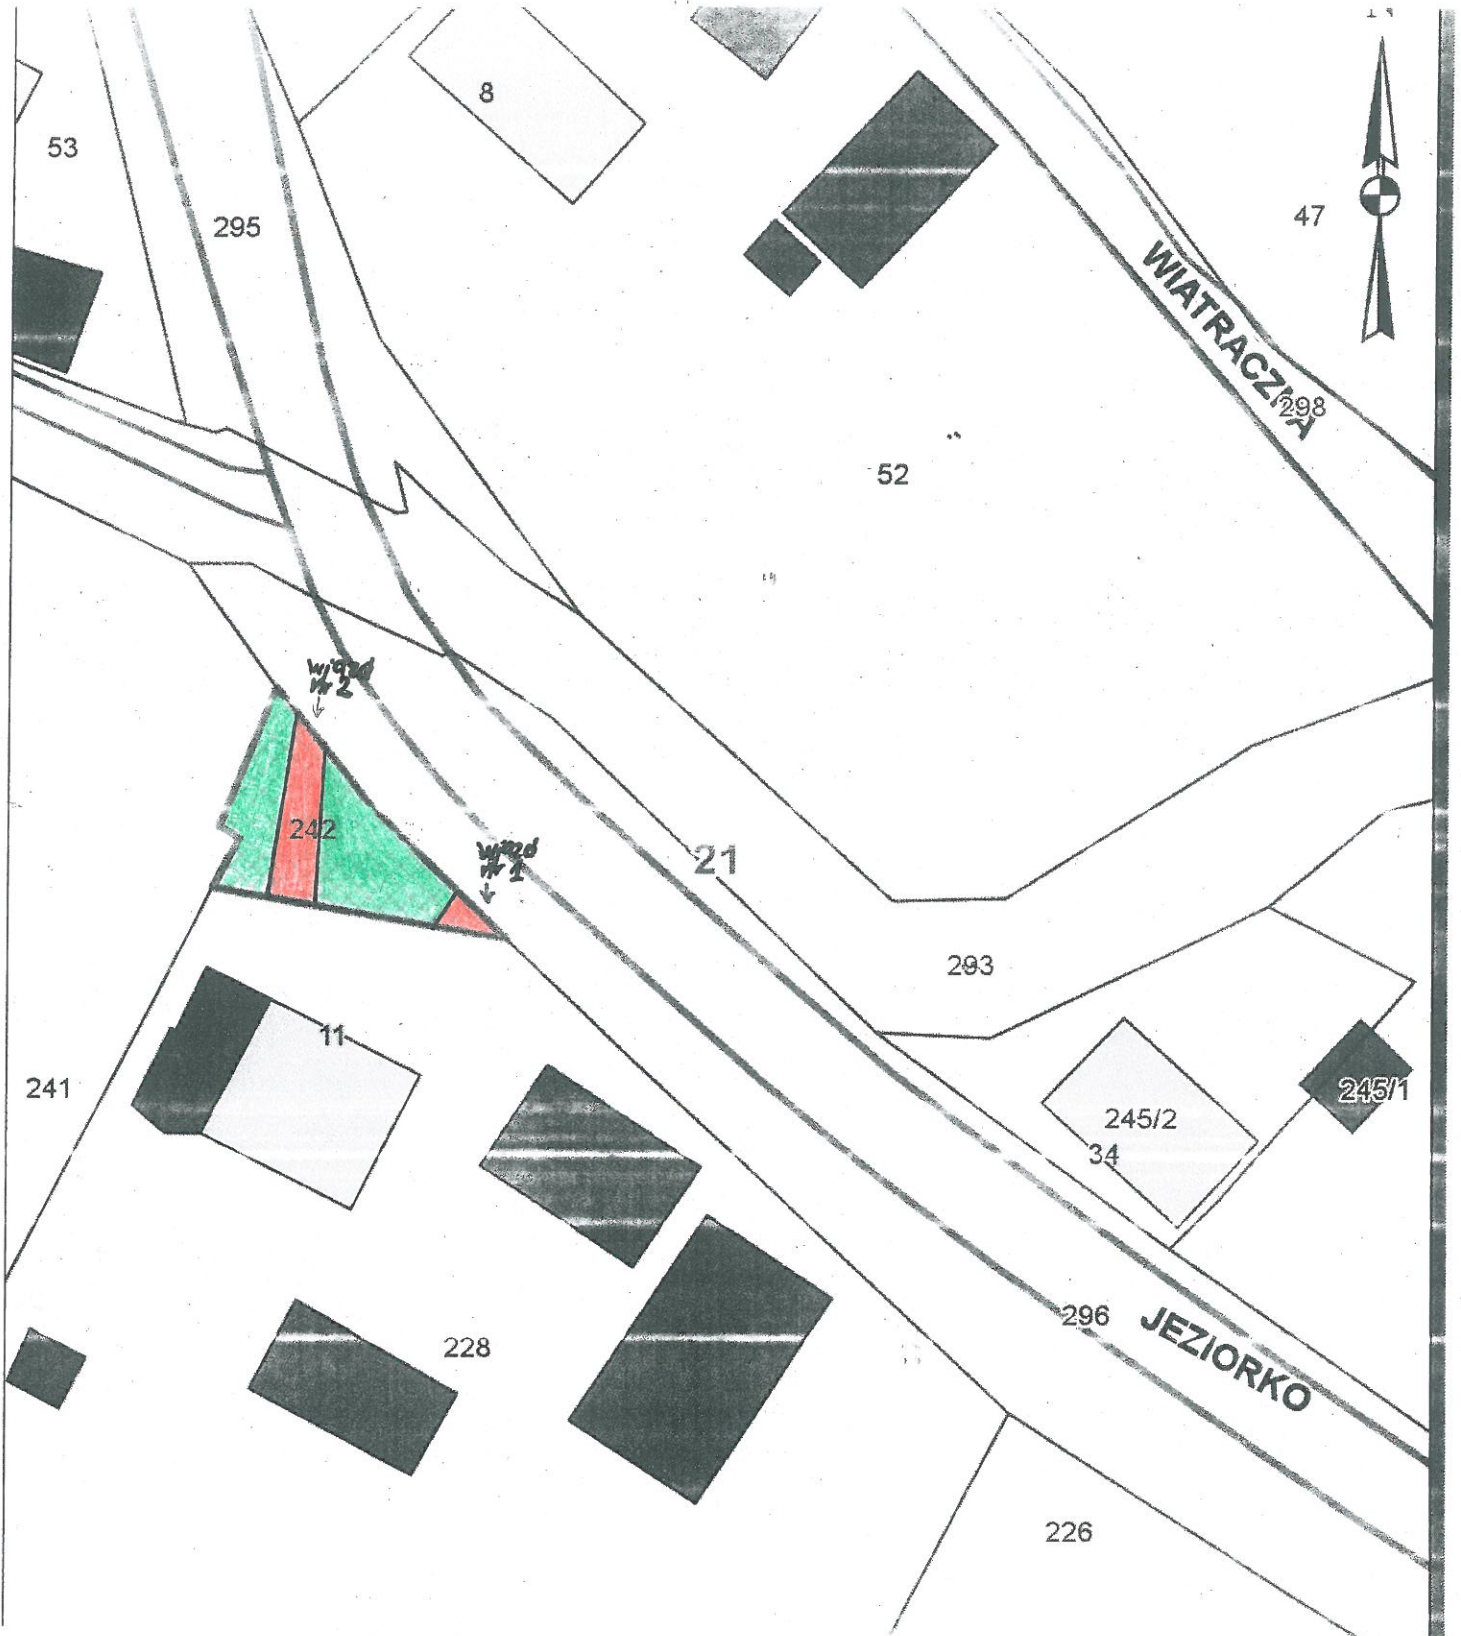

Załącznik graficzny do zarządzenia nr
Prezydenta Miasta Krakowa z dnia

Teren przeznaczony do wydzierżawienia na cele:

-  droga dojazdowa/dojście
-  zieleń przydomowa

skala 1:500