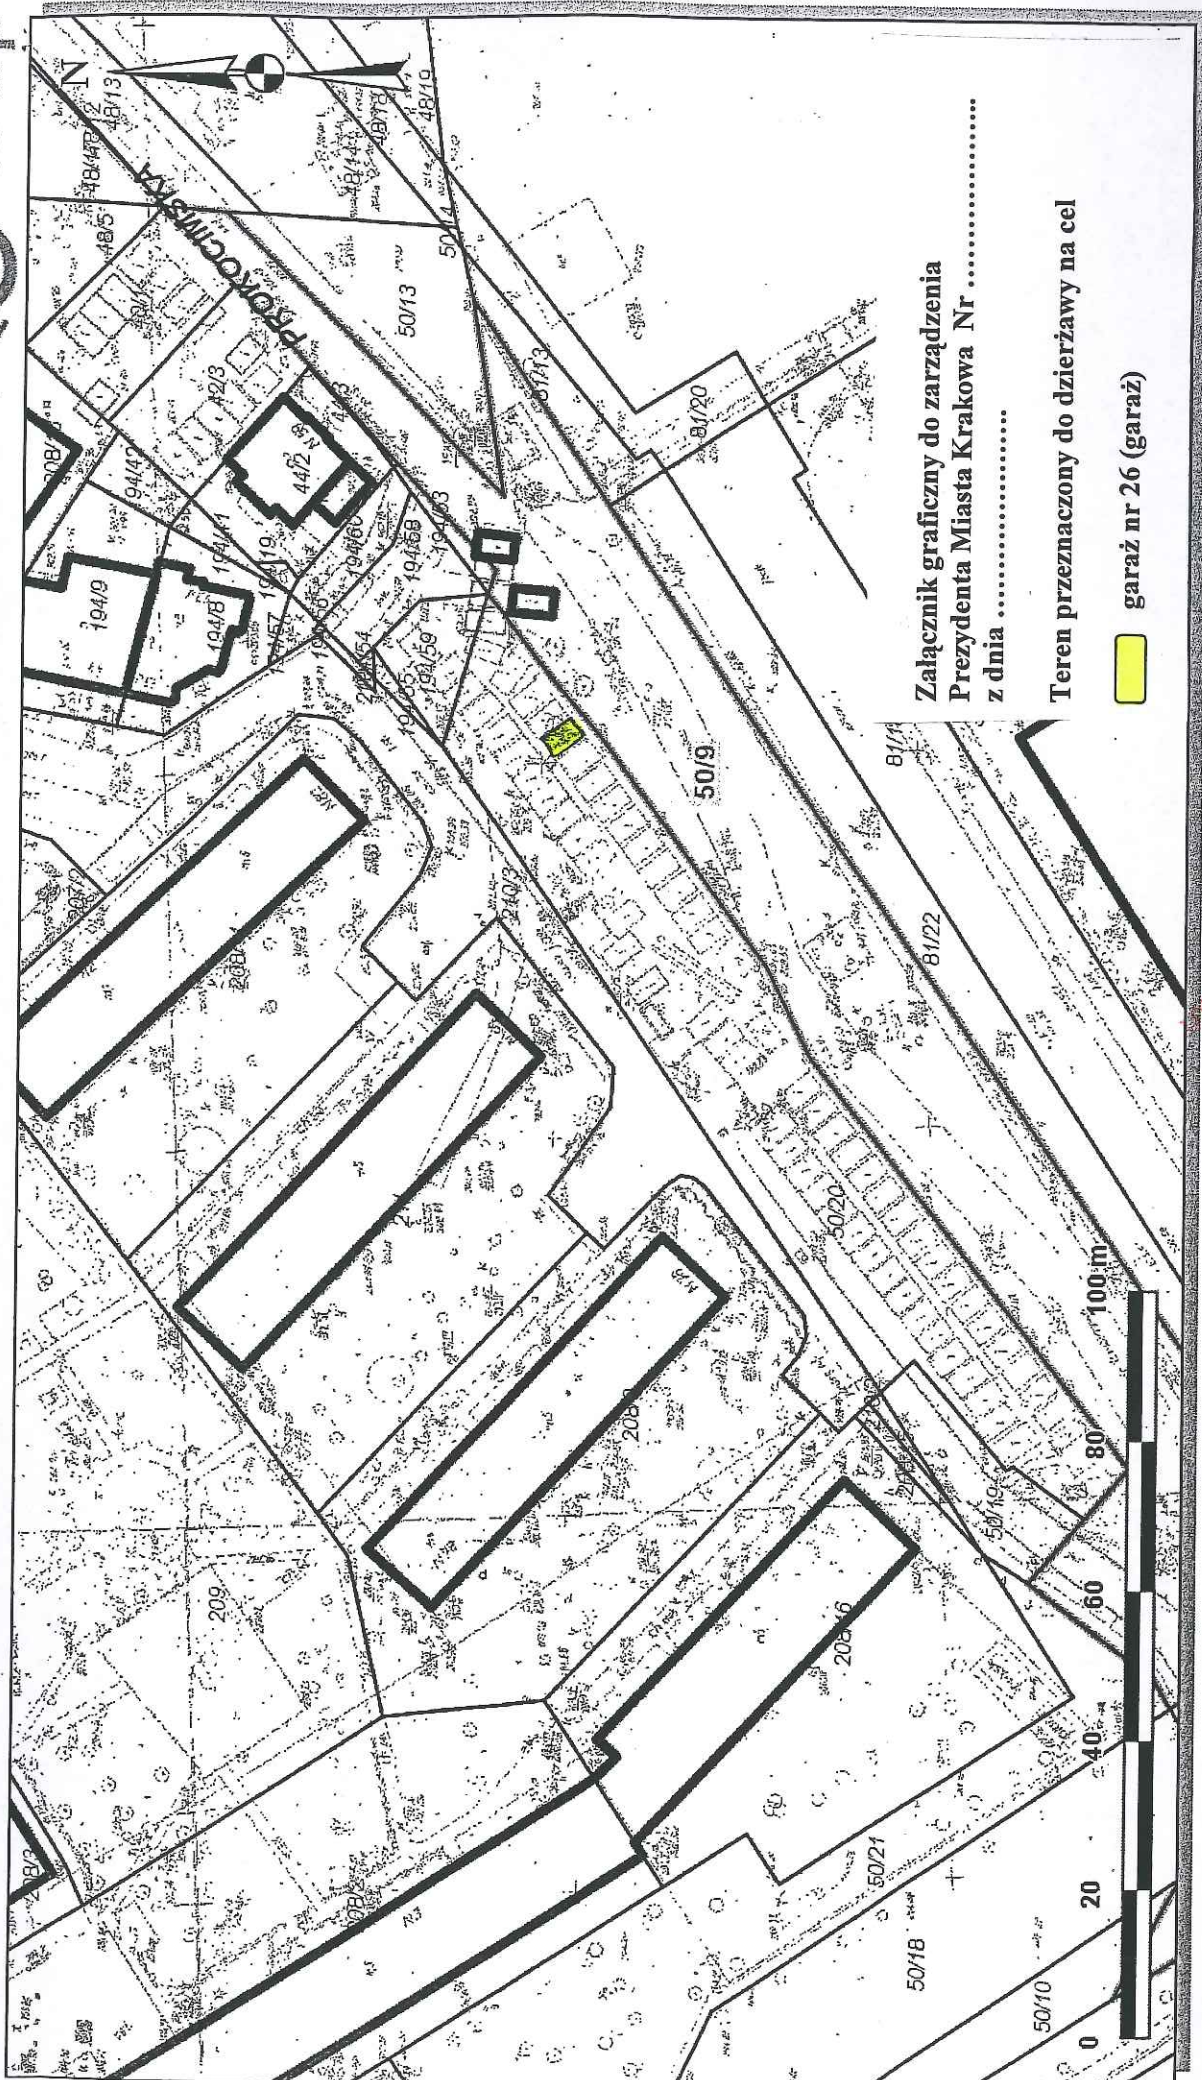

Skala 1 : 1000

mapa przygotowana przy użyciu
Internetowego Serwera Danych Przestrzennych

Załącznik graficzny do zarządzenia
Prezydenta Miasta Krakowa Nr
z dnia

Teren przeznaczony do dzierżawy na cel
 garaż nr 26 (garaż)